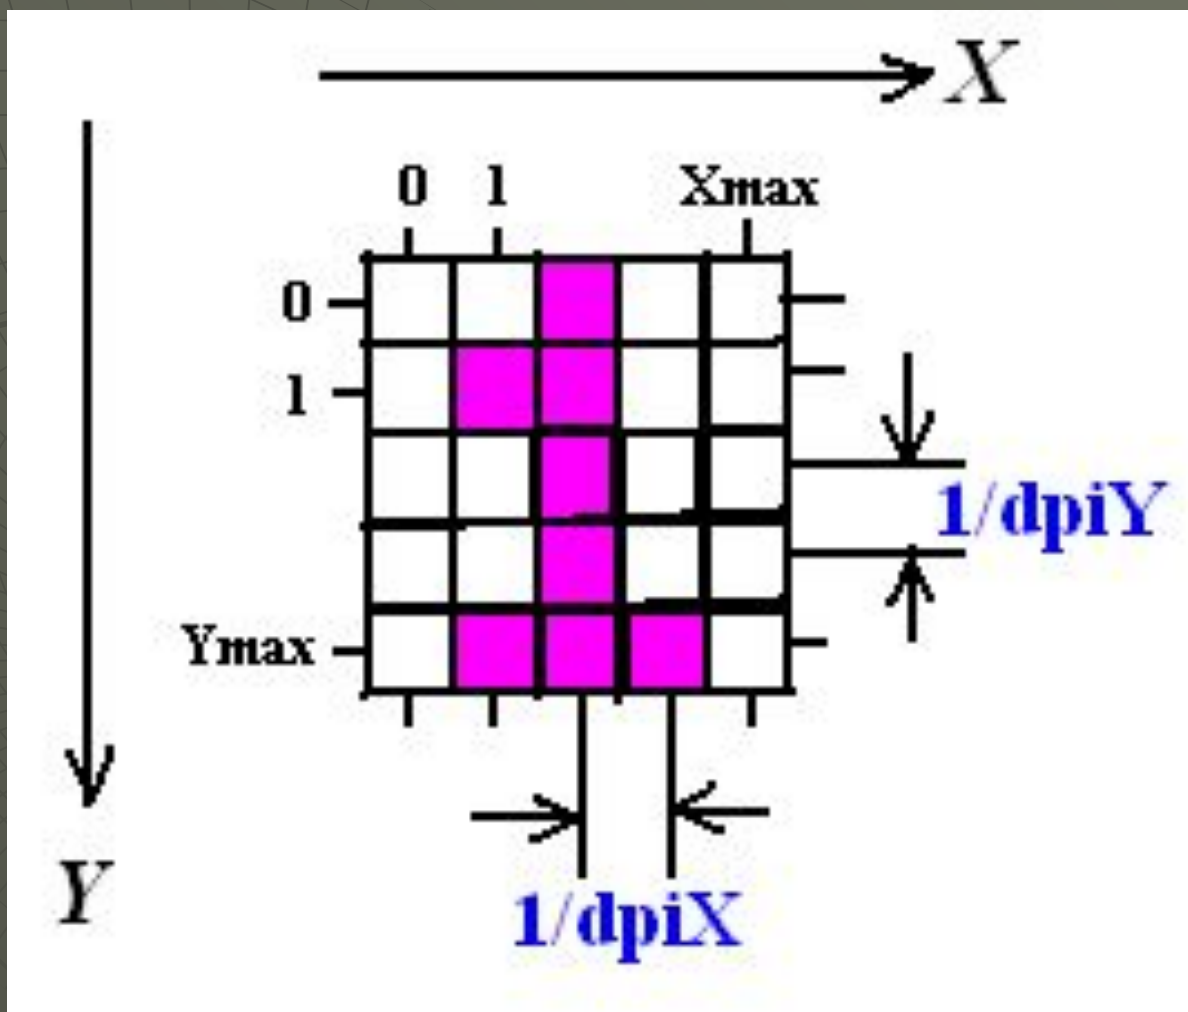


The background features a dark gray sphere with a white grid of latitude and longitude lines. A 3D coordinate system is overlaid on the sphere, with a vertical z-axis and two horizontal axes. A small white sphere is positioned at the top of the z-axis, and a thin white line extends from the origin along the z-axis.

ОСНОВНЫЕ ПОНЯТИЯ КОМПЬЮТЕРНОЙ ГРАФИКИ

Проф. Митин Александр Иванович

Разрешающая способность и размер растра

Форма пикселей растра

Глубина цвета

- ◆ **Двухцветные** (бинарные) изображения (**1бит на 1 пиксел**)
- ◆ **Полутоновые** изображения = градации одного цвета (например, **1 байт на 1 пиксел** дает 256 градаций)
- ◆ **Цветные** изображения (>2 бит на 1 пиксел):
 - High Color – **16 бит на 1 пиксел** (65536 цветов)
 - True Color – **24 бит на 1 пиксел** (16,7 млн. цветов)

Растровый рисунок (256 градаций серого, разрешающая способность 100 dpi)

Тот же рисунок

(8 градаций серого, разрешающая способность 100 dpi)

Тот же рисунок
(256 градаций серого, разрешающая
способность 12 dpi)

Оценка разрешающей способности раstra

«Эталонный» черно-белый образец

Строчка текста

Монитор на ЭЛТ

(экран 15", пятно 0,25 мм, видеорежим 800×600, 24 бит цвет (оттенки серого))

Монитор на ЭЛТ

(экран 15", пятно 0,25 мм, видеорежим 800×600, 24 бит цвет (оттенки серого))