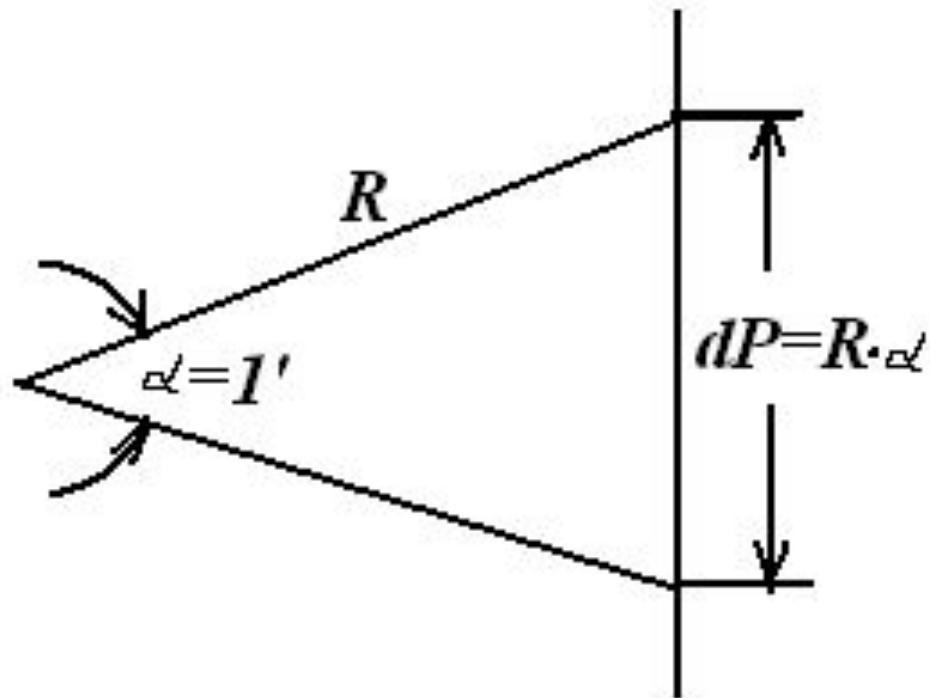


The background features a dark gray sphere with a white grid of latitude and longitude lines. A 3D coordinate system is overlaid on the sphere, with a vertical z-axis and two horizontal axes. A small white sphere is positioned at the top of the z-axis, and a thin white line extends from the origin along the z-axis.

Растровый рисунок (256 градаций серого, разрешающая способность 100 dpi)

Тот же рисунок

(8 градаций серого, разрешающая способность 100 dpi)

Тот же рисунок
(256 градаций серого, разрешающая
способность 12 dpi)