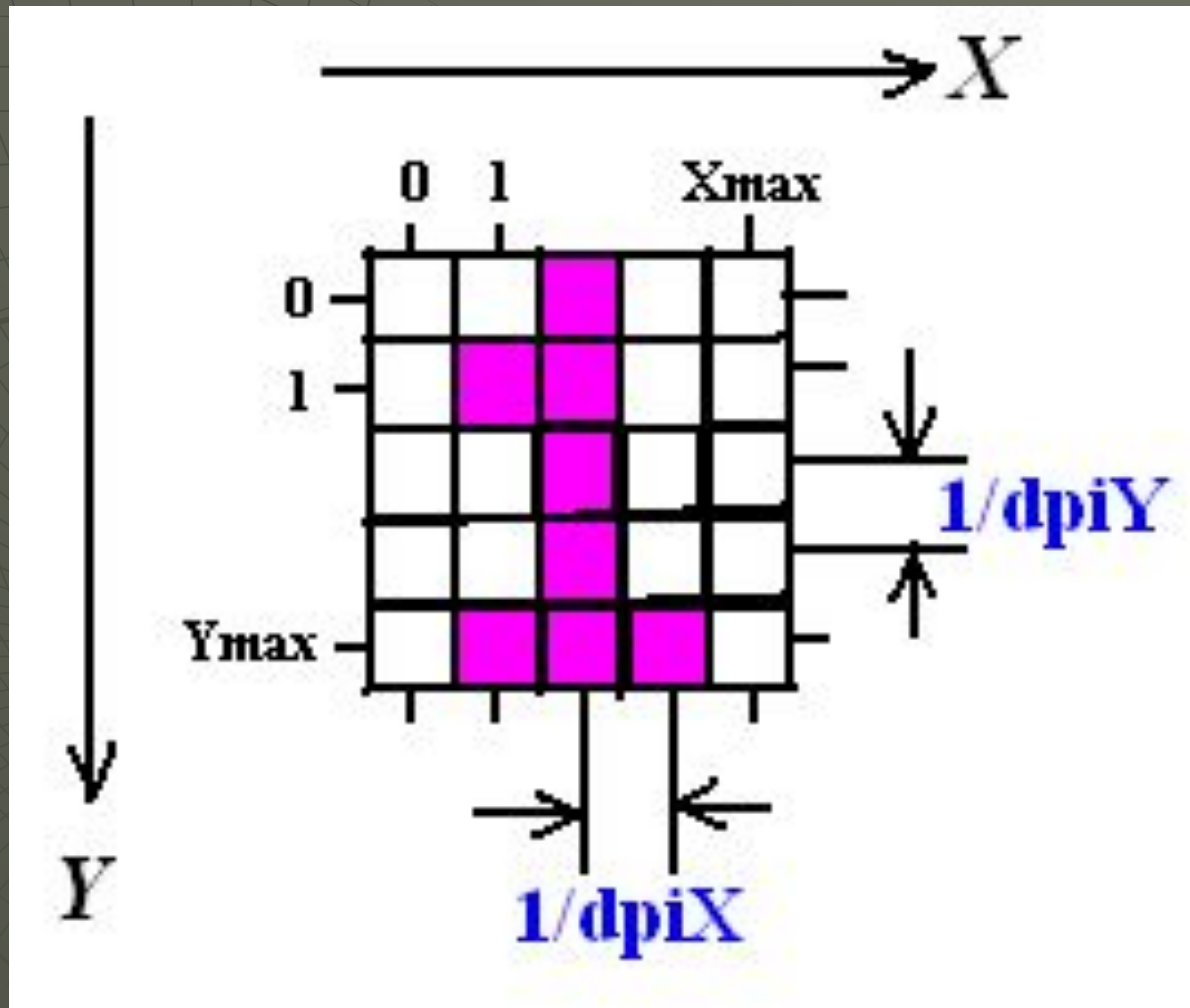

ОСНОВНЫЕ ПОНЯТИЯ КОМПЬЮТЕРНОЙ ГРАФИКИ

Проф. Митин Александр Иванович

Разрешающая способность и размер растра

Форма пикселей растра

Глубина цвета

- ◆ **Двухцветные** (бинарные) изображения (**1бит на 1 пиксел**)
- ◆ **Полутоновые** изображения = градации одного цвета (например, **1 байт на 1 пиксел** дает 256 градаций)
- ◆ **Цветные** изображения (>2 бит на 1 пиксел):
 - High Color – **16 бит на 1 пиксел** (65536 цветов)
 - True Color – **24 бит на 1 пиксел** (16,7 млн. цветов)

Растровый рисунок (256 градаций серого, разрешающая способность 100 dpi)

Тот же рисунок

(8 градаций серого, разрешающая способность 100 dpi)

Тот же рисунок
(256 градаций серого, разрешающая
способность 12 dpi)

Оценка разрешающей способности раstra

«Эталонный» черно-белый образец

Строчка текста

Монитор на ЭЛТ

(экран 15", пятно 0,25 мм, видеорежим 800×600, 24 бит цвет (оттенки серого))

Монитор на ЭЛТ

(экран 15", пятно 0,25 мм, видеорежим 800×600, 24 бит цвет (оттенки серого))