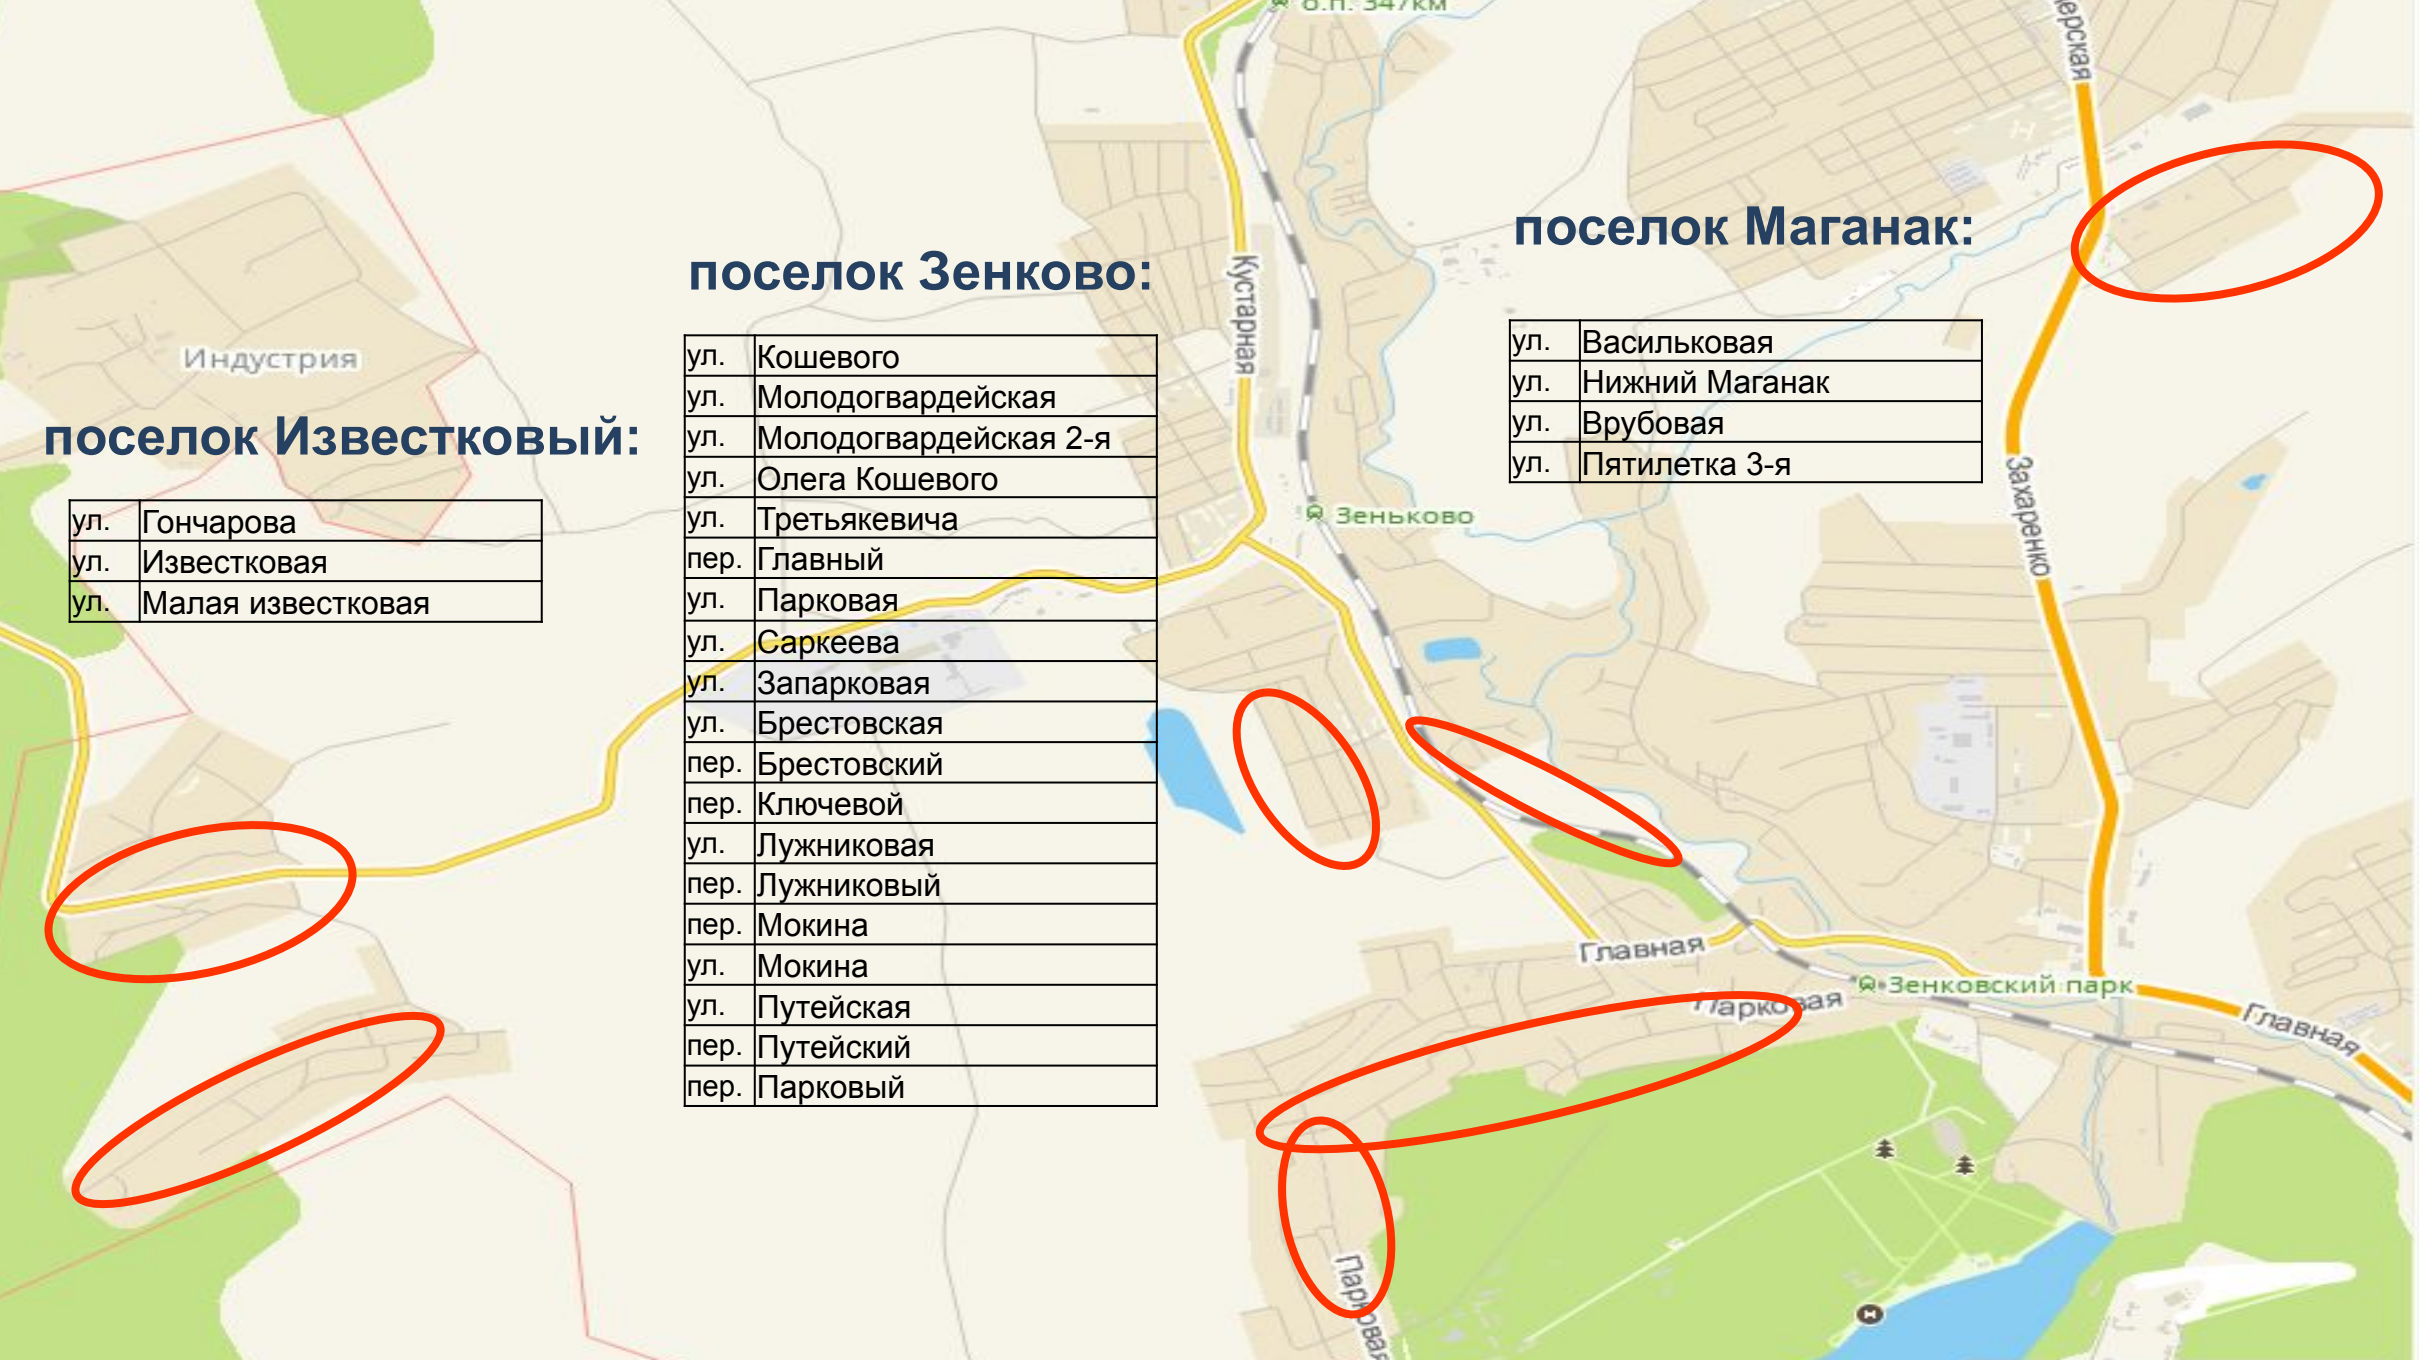

Глубокий Яр

ул.	Глубокий Яр
-----	-------------

поселок Известковский:

ул.	Гончарова
ул.	Известковая
ул.	Малая известковая

поселок Зенково:

ул.	Кошевого
ул.	Молодогвардейская
ул.	Молодогвардейская 2-я
ул.	Олега Кошевого
ул.	Третьякевича
пер.	Главный
ул.	Парковая
ул.	Саркеева
ул.	Запарковая
ул.	Брестовская
пер.	Брестовский
пер.	Ключевой
ул.	Лужниковая
пер.	Лужниковый
пер.	Мокина
ул.	Мокина
ул.	Путейская
пер.	Путейский
пер.	Парковый

поселок Маганак:

ул.	Васильковая
ул.	Нижний Маганак
ул.	Врубовая
ул.	Пятилетка 3-я

поселок Красная горка:

ул.	Щадук
ул.	Заозерная
ул.	Кыштымская
ул.	Авангардная
ул.	Барзасская
ул.	Гнедина
ул.	Дюжева
пер.	Менделеева
ул.	Менделеева
ул.	Никифорова
ул.	Тернопольская
ул.	Баргузинская
ул.	Баргузинская
ул.	Минусинская
ул.	Астраханская
ул.	Гомельская
пер.	Гомельский
ул.	Львовская
ул.	Петрозаводская
ул.	Цимлянская
ул.	Цимлянская 2-я
ул.	Волгодонская
ул.	Осипова
пер.	Львовский
ул.	Мраморная
ул.	Союзная 2-я

поселок Усяты:

ул.	Алмазная
пер.	Алмазный
ул.	Амурская
пер.	Амурский
ул.	Бачатская
ул.	Бачатская 2-я
пер.	Бачатский
ул.	Варшавянка
ул.	Минеральная
ул.	Прямая
пер.	Прямой
ул.	Соколовская
пер.	Соколовский
ул.	Терентьевская
ул.	Тихоновская
пер.	Тихоновский
ул.	Якутская

поселок Ясная Поляна:

ул.	Волочаевская
ул.	Образцовая
ул.	Богунская
ул.	Ижевская
ул.	Рязанская

ул.	Вагонная
ул.	Воробьевская
пер.	Воробьевский
пер.	Комбайнеров
ул.	Комбайнеров
ул.	Тихорецкая
ул.	Курская