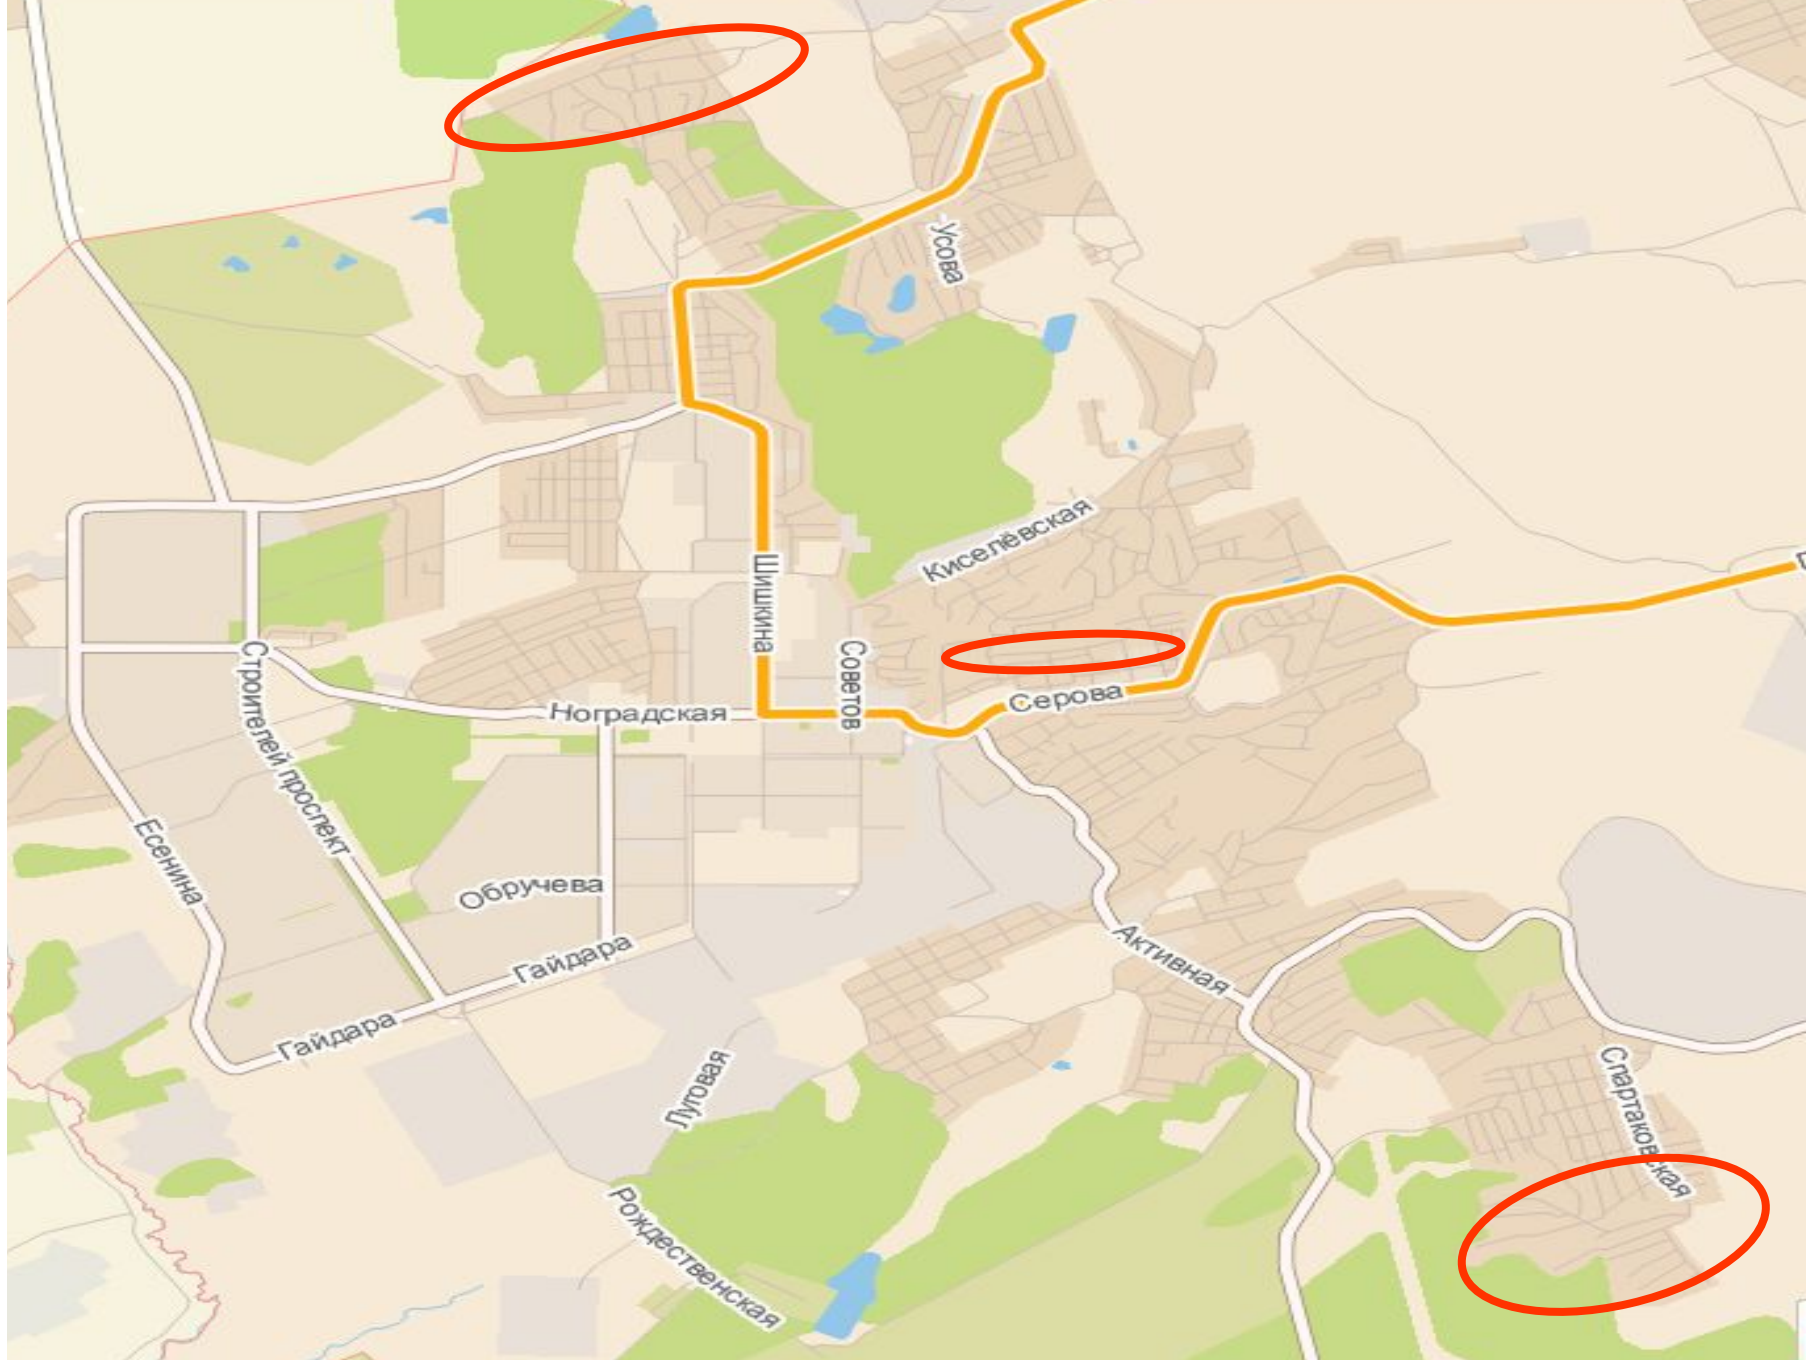

Создана федеральная горячая линия РТРС 8-800-220-2002

поселок Магадан:

ул.	Кочеткова
ул.	Магаданская
пер.	Магаданский

поселок Веселый:

ул.	Ватутина
ул.	Говорова
ул.	Доватора
ул.	Майкопская
ул.	Сестрорецкая
ул.	Таманская
пер.	Таманский
ул.	Толбухина
ул.	Ушакова

Глубокий Яр

ул.	Глубокий Яр
-----	-------------

поселок Красная горка:

ул.	Щадук
ул.	Заозерная
ул.	Кыштымская
ул.	Авангардная
ул.	Барзасская
ул.	Гнедина
ул.	Дюжева
пер.	Менделеева
ул.	Менделеева
ул.	Никифорова
ул.	Тернопольская
ул.	Баргузинская
ул.	Баргузинская
ул.	Минусинская
ул.	Астраханская
ул.	Гомельская
пер.	Гомельский
ул.	Львовская
ул.	Петрозаводская
ул.	Цимлянская
ул.	Цимлянская 2-я
ул.	Волгодонская
ул.	Осипова
пер.	Львовский
ул.	Мраморная
ул.	Союзная 2-я

поселок Усяты:

ул.	Алмазная
пер.	Алмазный
ул.	Амурская
пер.	Амурский
ул.	Бачатская
ул.	Бачатская 2-я
пер.	Бачатский
ул.	Варшавянка
ул.	Минеральная
ул.	Прямая
пер.	Прямой
ул.	Соколовская
пер.	Соколовский
ул.	Терентьевская
ул.	Тихоновская
пер.	Тихоновский
ул.	Якутская

поселок Ясная Поляна:

ул.	Волочаевская
ул.	Образцовая
ул.	Богунская
ул.	Ижевская
ул.	Рязанская

ул.	Вагонная
ул.	Воробьевская
пер.	Воробьевский
пер.	Комбайнеров
ул.	Комбайнеров
ул.	Тихорецкая
ул.	Курская