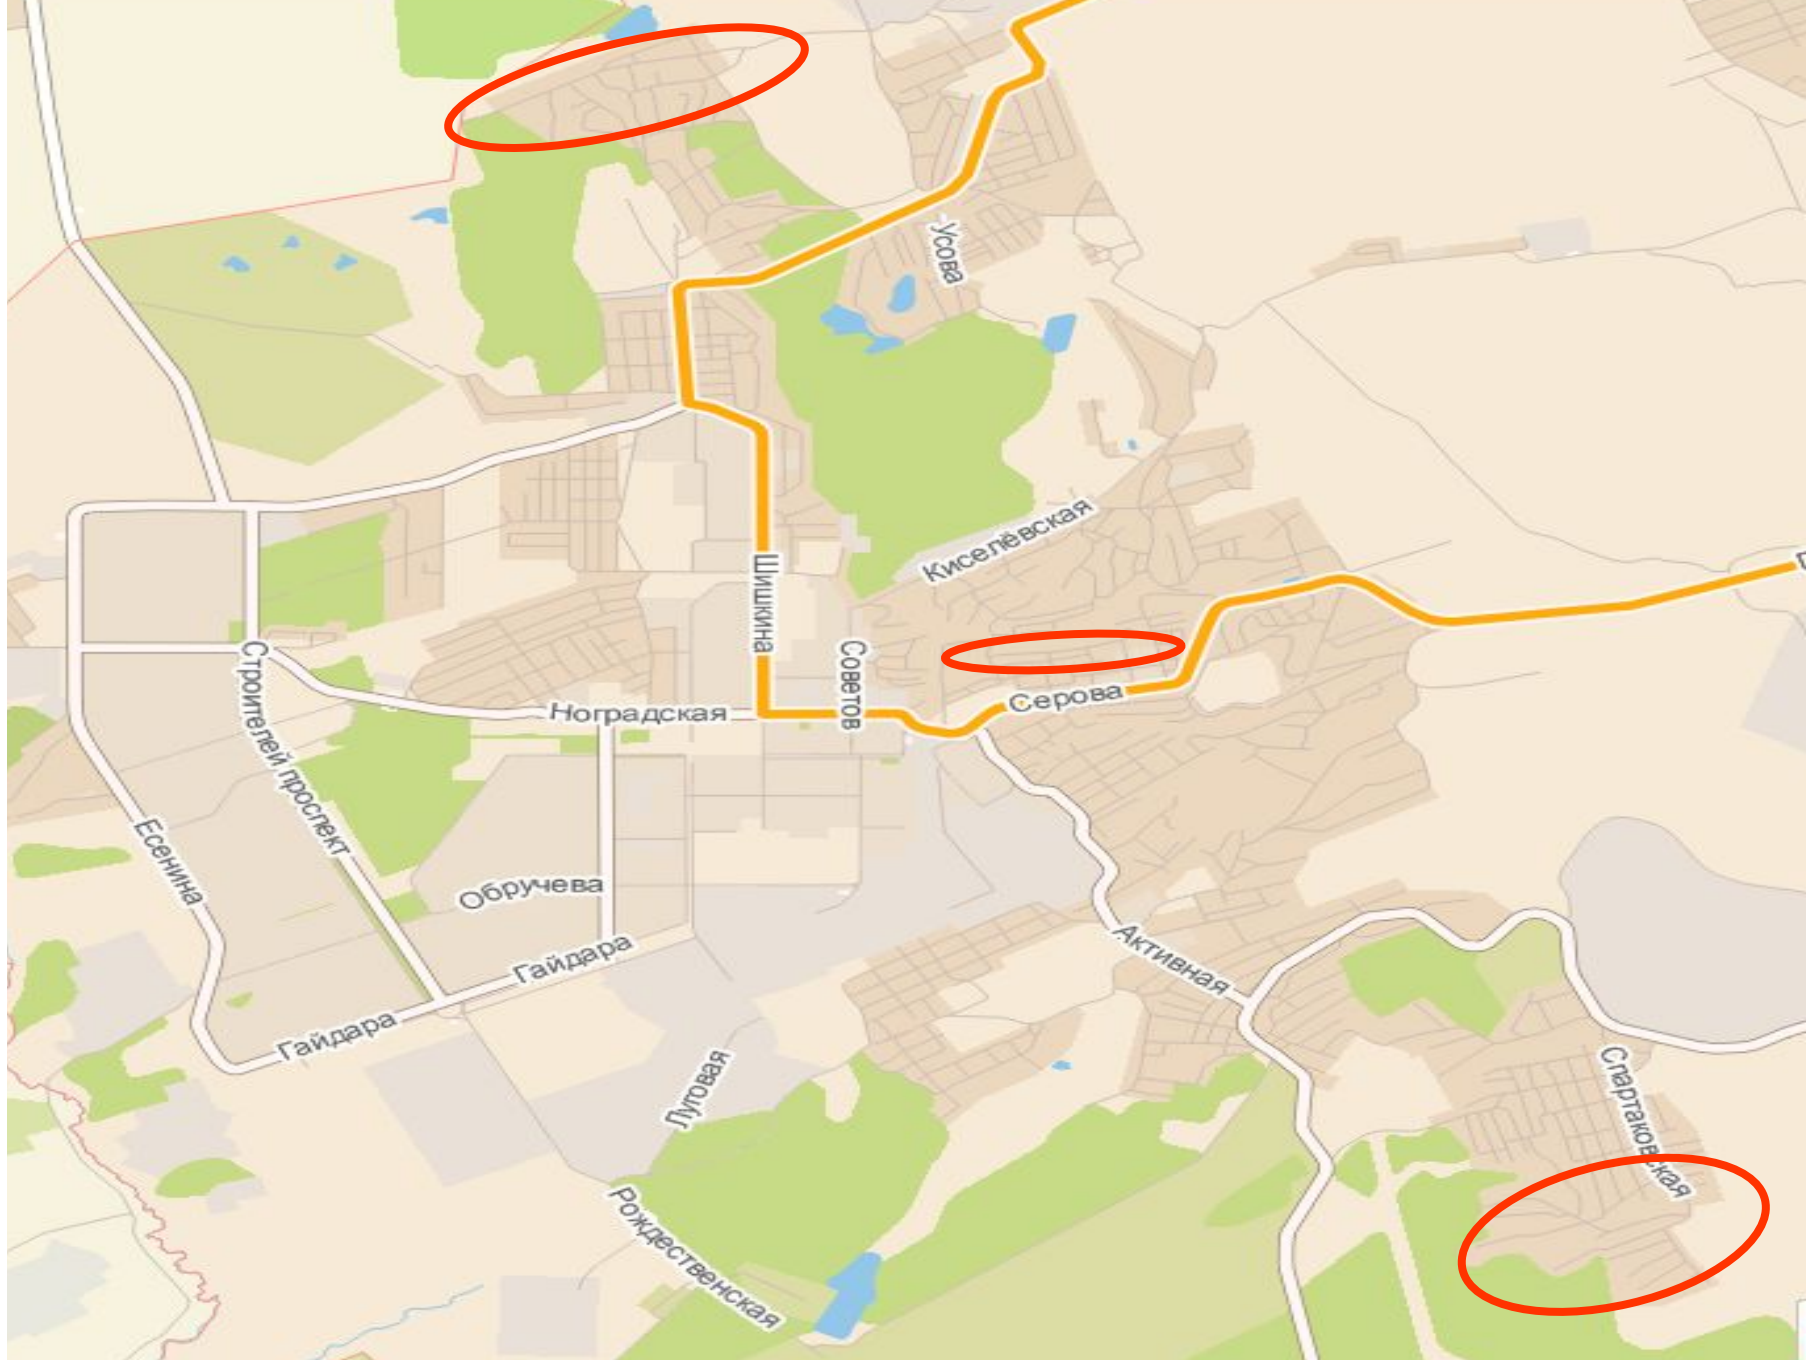

Создана федеральная горячая линия РТРС 8-800-220-2002

поселок Магадан:

ул.	Кочеткова
ул.	Магаданская
пер.	Магаданский

поселок Веселый:

ул.	Ватутина
ул.	Говорова
ул.	Доватора
ул.	Майкопская
ул.	Сестрорецкая
ул.	Таманская
пер.	Таманский
ул.	Толбухина
ул.	Ушакова

Глубокий Яр

ул.	Глубокий Яр
-----	-------------

поселок Известковский:

ул.	Гончарова
ул.	Известковая
ул.	Малая известковая

поселок Зенково:

ул.	Кошевого
ул.	Молодогвардейская
ул.	Молодогвардейская 2-я
ул.	Олега Кошевого
ул.	Третьякевича
пер.	Главный
ул.	Парковая
ул.	Саркеева
ул.	Запарковая
ул.	Брестовская
пер.	Брестовский
пер.	Ключевой
ул.	Лужниковая
пер.	Лужниковый
пер.	Мокина
ул.	Мокина
ул.	Путейская
пер.	Путейский
пер.	Парковый

поселок Маганак:

ул.	Васильковая
ул.	Нижний Маганак
ул.	Врубовая
ул.	Пятилетка 3-я

поселок Красная горка:

ул.	Щадук
ул.	Заозерная
ул.	Кыштымская
ул.	Авангардная
ул.	Барзасская
ул.	Гнедина
ул.	Дюжева
пер.	Менделеева
ул.	Менделеева
ул.	Никифорова
ул.	Тернопольская
ул.	Баргузинская
ул.	Баргузинская
ул.	Минусинская
ул.	Астраханская
ул.	Гомельская
пер.	Гомельский
ул.	Львовская
ул.	Петрозаводская
ул.	Цимлянская
ул.	Цимлянская 2-я
ул.	Волгодонская
ул.	Осипова
пер.	Львовский
ул.	Мраморная
ул.	Союзная 2-я

поселок Ясная Поляна:

ул.	Волочаевская
ул.	Образцовая
ул.	Богунская
ул.	Ижевская
ул.	Рязанская

ул.	Вагонная
ул.	Воробьевская
пер.	Воробьевский
пер.	Комбайнеров
ул.	Комбайнеров
ул.	Тихорецкая
ул.	Курская