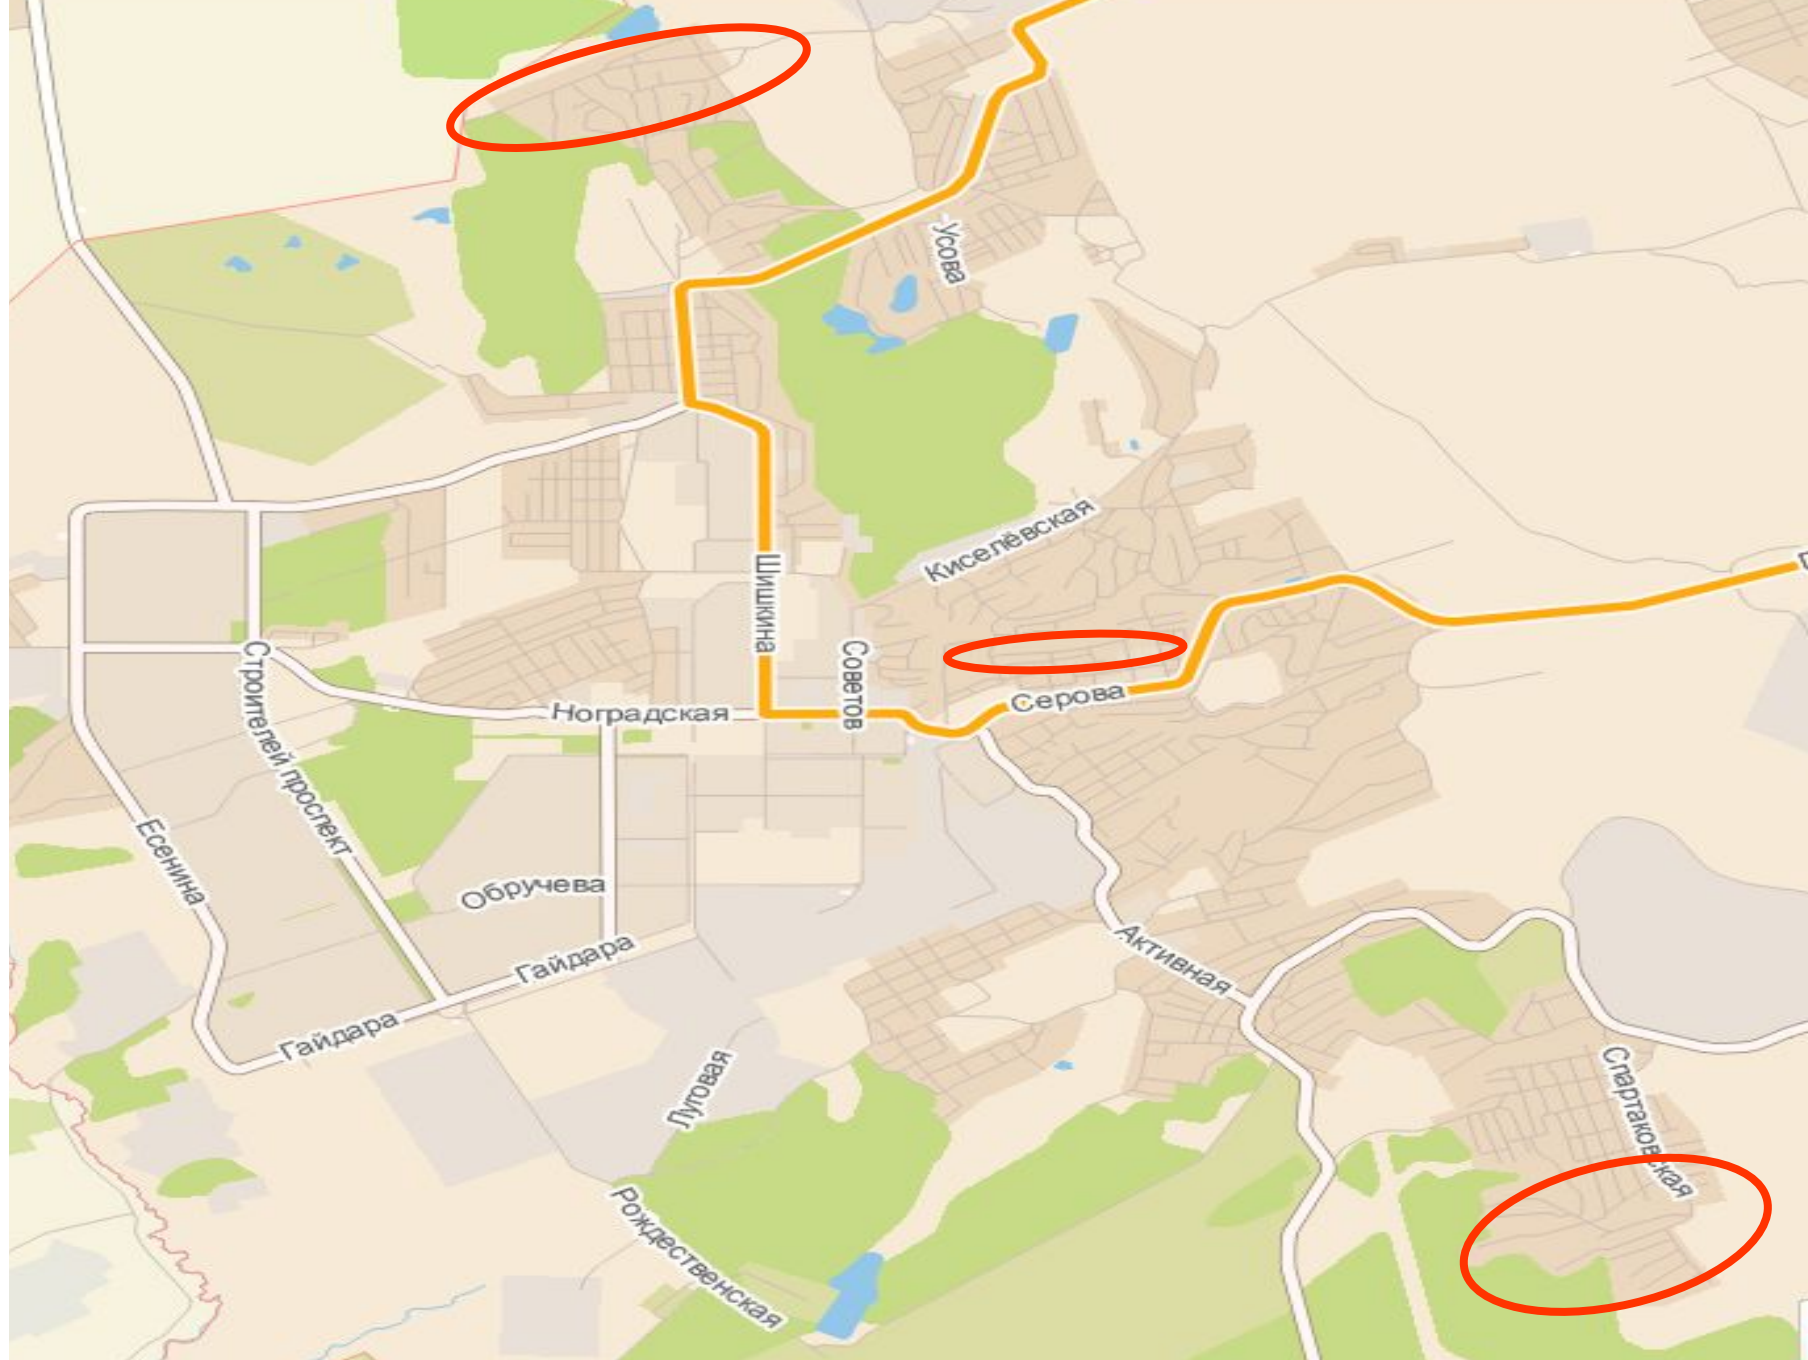

Создана федеральная горячая линия РТРС 8-800-220-2002

поселок Магадан:

ул.	Кочеткова
ул.	Магаданская
пер.	Магаданский

поселок Веселый:

ул.	Ватутина
ул.	Говорова
ул.	Доватора
ул.	Майкопская
ул.	Сестрорецкая
ул.	Таманская
пер.	Таманский
ул.	Толбухина
ул.	Ушакова

Глубокий Яр

ул.	Глубокий Яр
-----	-------------

поселок Известковский:

ул.	Гончарова
ул.	Известковая
ул.	Малая известковая

поселок Зенково:

ул.	Кошевого
ул.	Молодогвардейская
ул.	Молодогвардейская 2-я
ул.	Олега Кошевого
ул.	Третьякевича
пер.	Главный
ул.	Парковая
ул.	Саркеева
ул.	Запарковая
ул.	Брестовская
пер.	Брестовский
пер.	Ключевой
ул.	Лужниковая
пер.	Лужниковый
пер.	Мокина
ул.	Мокина
ул.	Путейская
пер.	Путейский
пер.	Парковый

поселок Маганак:

ул.	Васильковая
ул.	Нижний Маганак
ул.	Врубовая
ул.	Пятилетка 3-я

поселок Красная горка:

ул.	Щадук
ул.	Заозерная
ул.	Кыштымская
ул.	Авангардная
ул.	Барзасская
ул.	Гнедина
ул.	Дюжева
пер.	Менделеева
ул.	Менделеева
ул.	Никифорова
ул.	Тернопольская
ул.	Баргузинская
ул.	Баргузинская
ул.	Минусинская
ул.	Астраханская
ул.	Гомельская
пер.	Гомельский
ул.	Львовская
ул.	Петрозаводская
ул.	Цимлянская
ул.	Цимлянская 2-я
ул.	Волгодонская
ул.	Осипова
пер.	Львовский
ул.	Мраморная
ул.	Союзная 2-я

поселок Ясная Поляна:

ул.	Волочаевская
ул.	Образцовая
ул.	Богунская
ул.	Ижевская
ул.	Рязанская

ул.	Вагонная
ул.	Воробьевская
пер.	Воробьевский
пер.	Комбайнеров
ул.	Комбайнеров
ул.	Тихорецкая
ул.	Курская