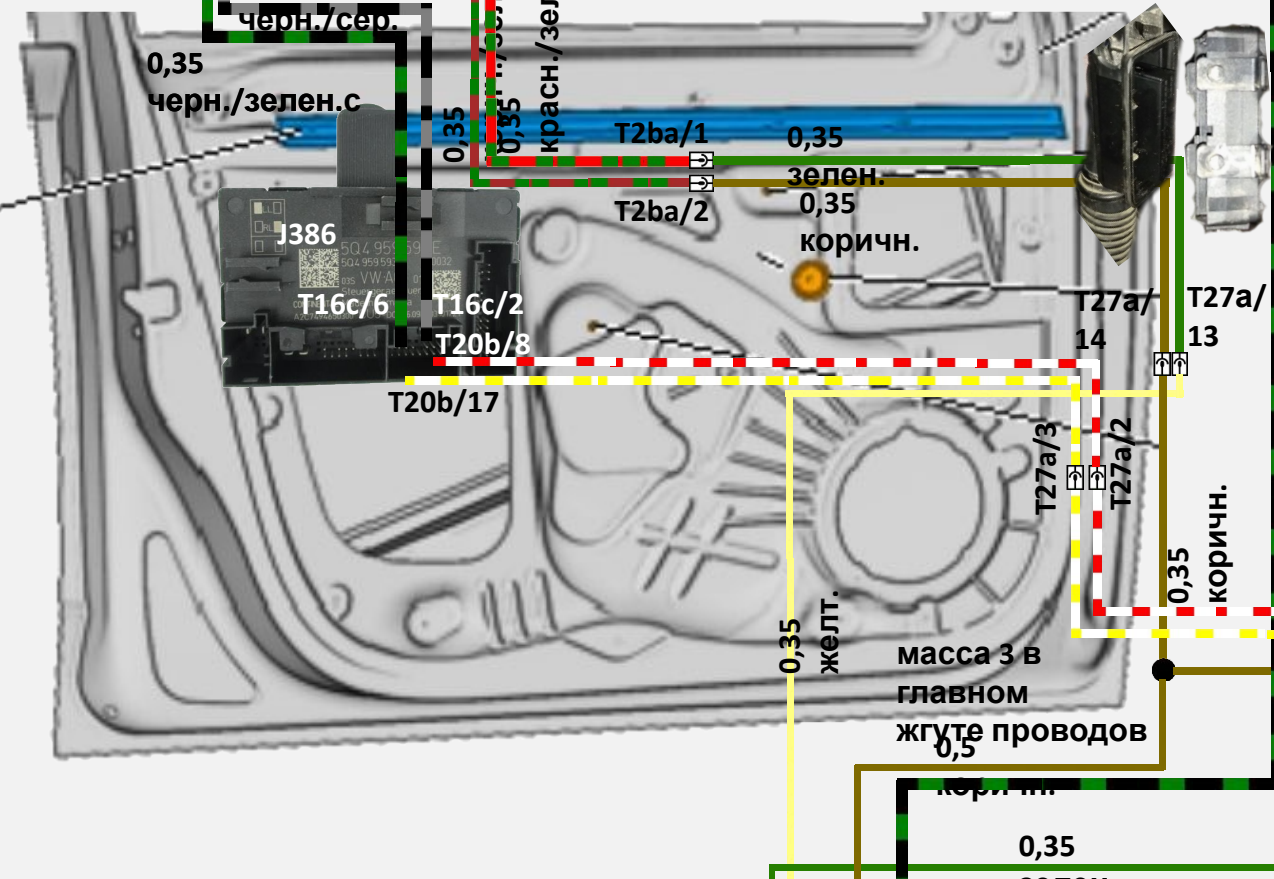

O2R-JWPF-VSLE-S  
SWPR-001T-P025

MX19002S51  
MX19S10K451

MX19002S51  
MX19S10K451

O2R-JWPF-VSLE-S  
SWPR-001T-P025

B108 Соед.1 (расширенная шина CAN HIGH в главном жгуте проводов)  
 B109 Соед.1 (расширенная шина CAN LOW в главном жгуте проводов)

0,35 зелен.  
 0,35 желт.

0,5 коричн.

0,35 оранж./сер. CAN HIGH

0,35 оранж./коричн. CAN LOW

0,5

0,35 оранж./сер. CAN HIGH

0,35 оранж./коричн. CAN LOW

0,5 коричн.

T8v/3

T8v/4

T8v/5

T8v/6

T8v/7

T8v/8

0,35 оранж./коричн. CAN HIGH

0,35 оранж./красн. CAN LOW

0,5

T8u/3

T8u/4

T8u/5

T8u/6

T8u/7

T8u/8