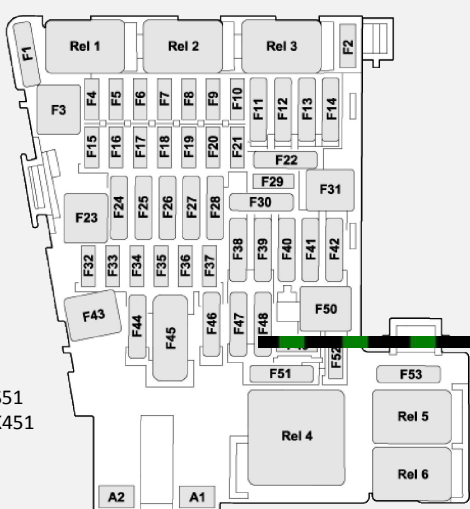

O2R-JWPF-VSLE-S  
SWPR-001T-P025

MX19002S51  
MX19S10K451

MX19002S51  
MX19S10K451

O2R-JWPF-VSLE-S  
SWPR-001T-P025

B108 Соед.1 (расширенная шина CAN HIGH в главном жгуте проводов)  
 B109 Соед.1 (расширенная шина CAN LOW в главном жгуте проводов)

0,35 зелен.  
 0,35 желт.

0,5 коричн.

0,35 оранж./сер. CAN HIGH

0,35 оранж./коричн. CAN LOW

0,5

0,35 оранж./сер. CAN HIGH

0,35 оранж./коричн. CAN LOW

0,5 коричн.

T8v/3

T8v/4

T8v/5

T8v/6

T8v/7

T8v/8

0,35 оранж./коричн. CAN HIGH

0,35 оранж./красн. CAN LOW

0,5

T8u/3

T8u/4

T8u/5

T8u/6

T8u/7

T8u/8