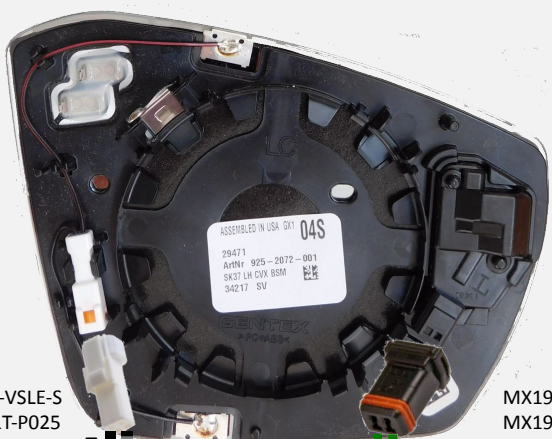

O2R-JWPF-VSLE-S  
SWPR-001T-P025

MX19002S51  
MX19S10K451

MX19002S51  
MX19S10K451

O2R-JWPF-VSLE-S  
SWPR-001T-P025

B108 Соед.1 (расширенная шина CAN HIGH в главном жгуте проводов)  
 B109 Соед.1 (расширенная шина CAN LOW в главном жгуте проводов)

0,35 зелен.  
 0,35 желт.

0,5 коричн.

0,35 оранж./сер. CAN HIGH

0,35 оранж./коричн. CAN LOW

0,5

0,35 оранж./сер. CAN HIGH

0,35 оранж./коричн. CAN LOW

0,5 коричн.

T8v/3

T8v/4

T8v/5

T8v/6

T8v/7

T8v/8

0,35 оранж./коричн. CAN HIGH

0,35 оранж./красн. CAN LOW