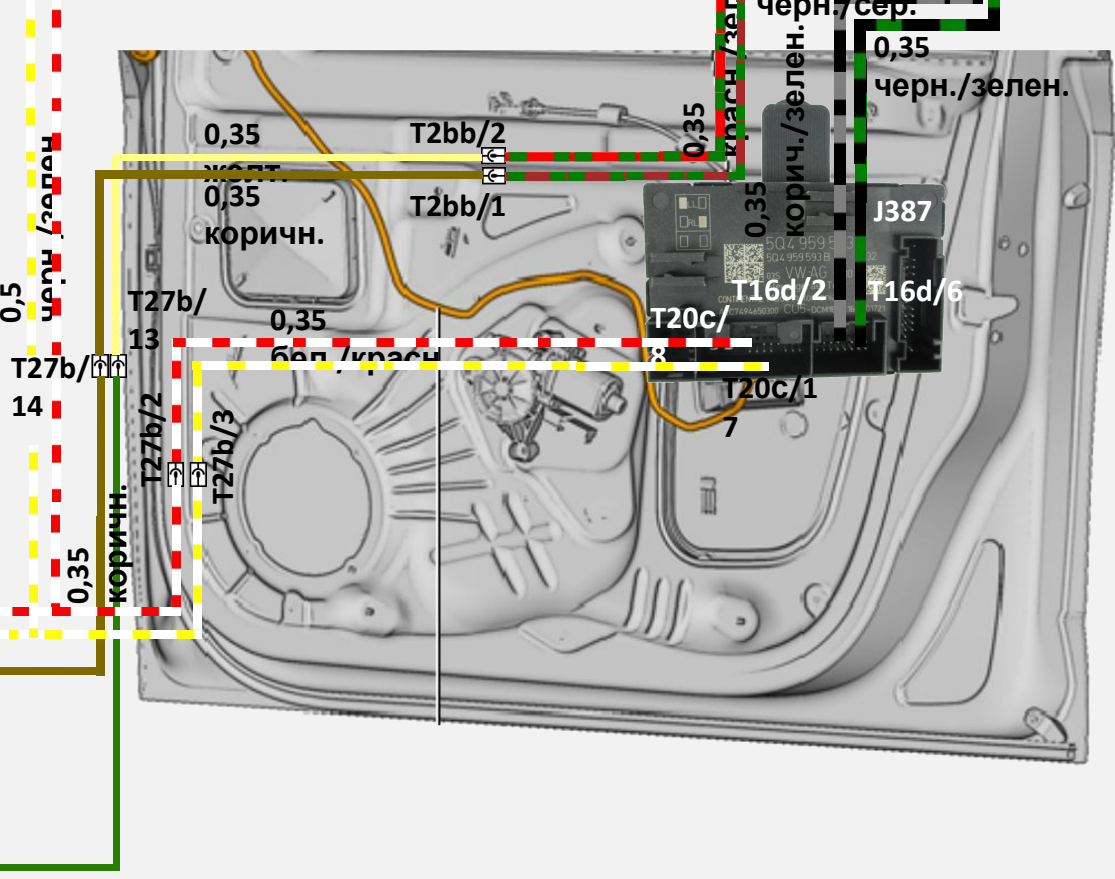

O2R-JWPF-VSLE-S  
SWPR-001T-P025

MX19002S51  
MX19S10K451

MX19002S51  
MX19S10K451

O2R-JWPF-VSLE-S  
SWPR-001T-P025

B108 Соед.1 (расширенная шина CAN HIGH в главном жгуте проводов)  
 B109 Соед.1 (расширенная шина CAN LOW в главном жгуте проводов)

0,35 зелен.  
 0,35 желт.

0,5 коричн.

0,35 оранж./сер. CAN HIGH

0,35 оранж./коричн. CAN LOW

0,5

0,35 оранж./сер. CAN HIGH

0,35 оранж./коричн. CAN LOW

0,5 коричн.

T8v/3

T8v/4

T8v/5

T8v/6

T8v/7

T8v/8

0,35 оранж./коричн. CAN HIGH

0,35 оранж./красн. CAN LOW

0,5

T8u/3

T8u/4

T8u/5

T8u/6

T8u/7

T8u/8