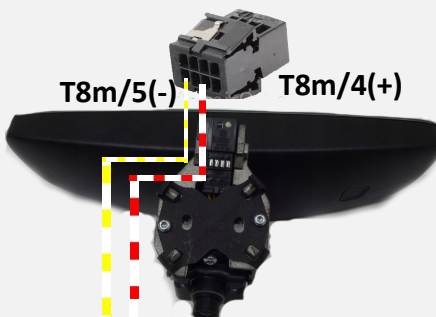

O2R-JWPF-VSLE-S  
SWPR-001T-P025

MX19002S51  
MX19S10K451

MX19002S51  
MX19S10K451

O2R-JWPF-VSLE-S  
SWPR-001T-P025

B108 Соед.1 (расширенная шина CAN HIGH в главном жгуте проводов)  
 B109 Соед.1 (расширенная шина CAN LOW в главном жгуте проводов)

0,35 зелен.  
 0,35 желт.

0,5 коричн.

0,35 оранж./сер. CAN HIGH

0,35 оранж./коричн. CAN LOW

0,5

0,35 оранж./сер. CAN HIGH

0,35 оранж./коричн. CAN LOW

0,5 коричн.

T8v/3

T8v/4

T8v/5

T8v/6

T8v/7

T8v/8

0,35 оранж./коричн. CAN HIGH

0,35 оранж./красн. CAN LOW