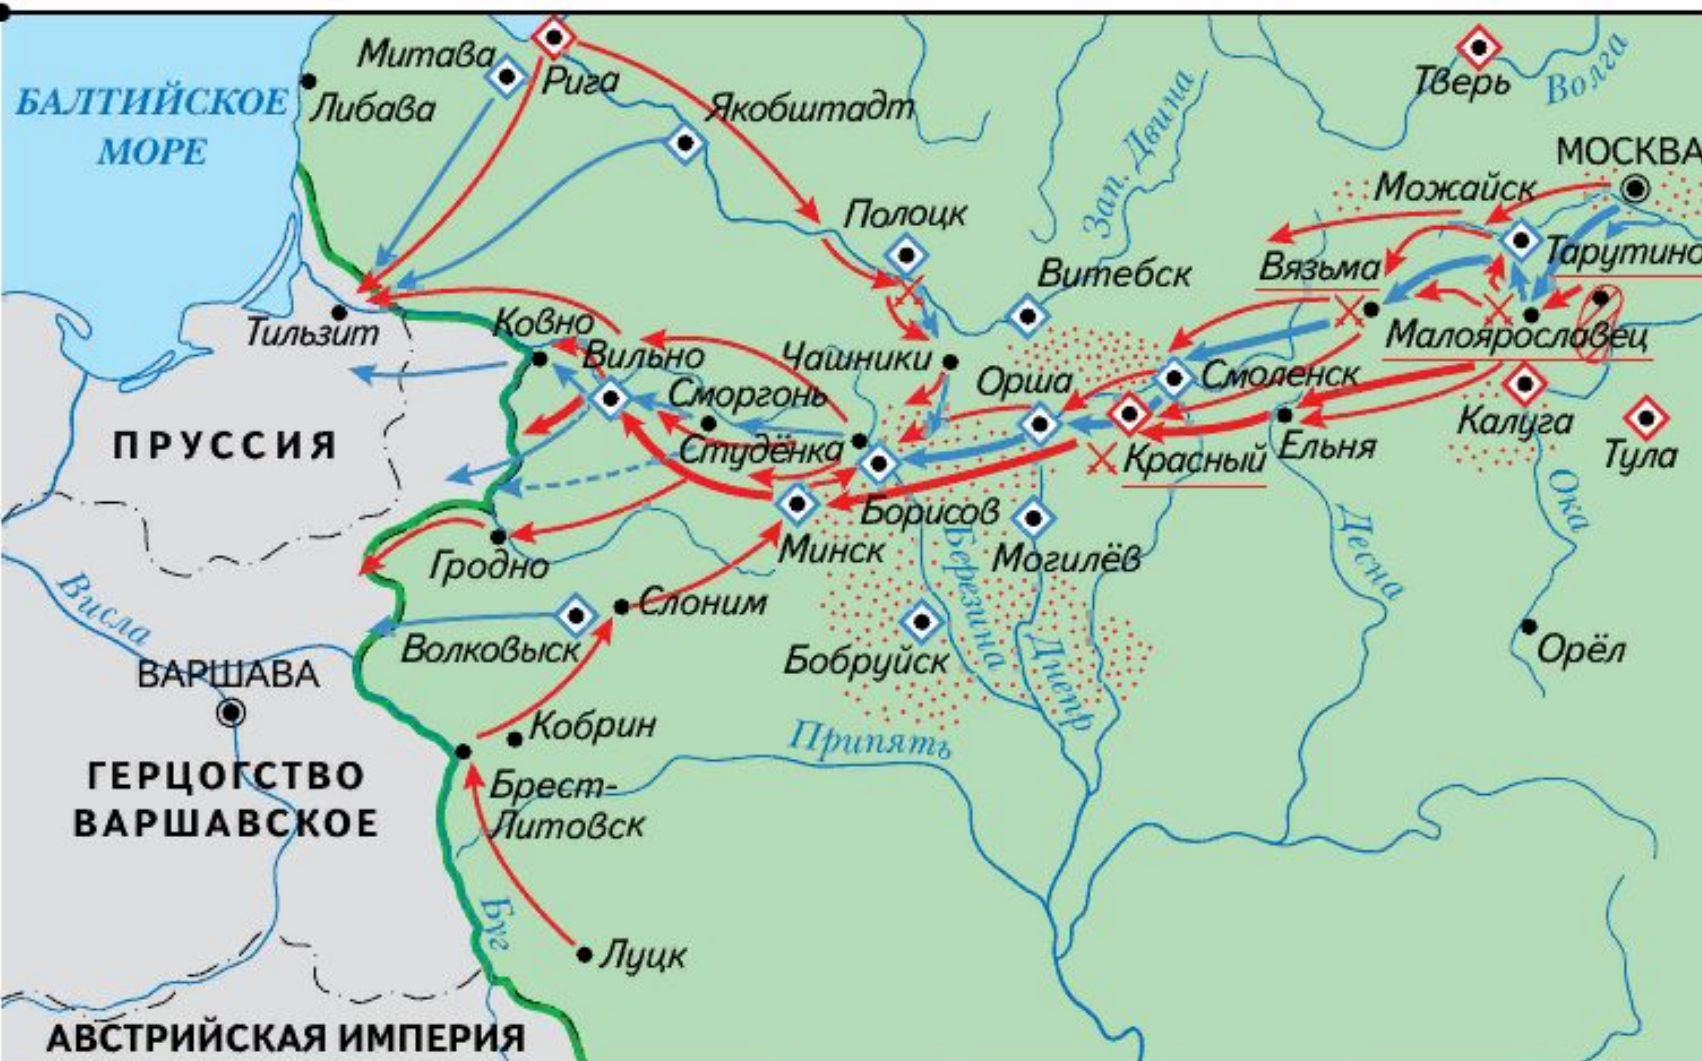

Нашествие армии Наполеона на Россию

Отечественная война 1812 г.
Вторжение армии Наполеона в Россию.
Карта.

Знать на карте:
Реки: Неман, Днепр.
Города, места сражений и ключевых событий: Белосток, Вильно, Дрисса, Витебск, Могилев, Смоленск, Вязьма, Бородино, Фили, Москва, Тарутино.

Бородинское сражение 26 августа 1812 г.

Карта-схема.

Знать на карте: Бородино, Шевардино, Татариново, Утица, Багратионовы флечи, Батарея Раевского, рейд Уварова и Платова.

✕ Бой за Шевардинский редут

Расположение войск
перед сражением:

**Тарутинский маневр
русской армии
1812 год**

Тарутинский маневр русской армии. 1812 г.
Карта-схема.

Знать на карте: Фили, Москва, Новая Калужская дорога, Старая Калужская дорога, Москва-река, Тарутино.

Изгнание армии Наполеона из России

**Отечественная война 1812 г.
Изгнание армии Наполеона из
России.
Карта.**

Знать на карте:
Москва, Тарутино, Малоярославец,
Вязьма, Смоленск, Красный, река
Березина, Борисов, Студенка.