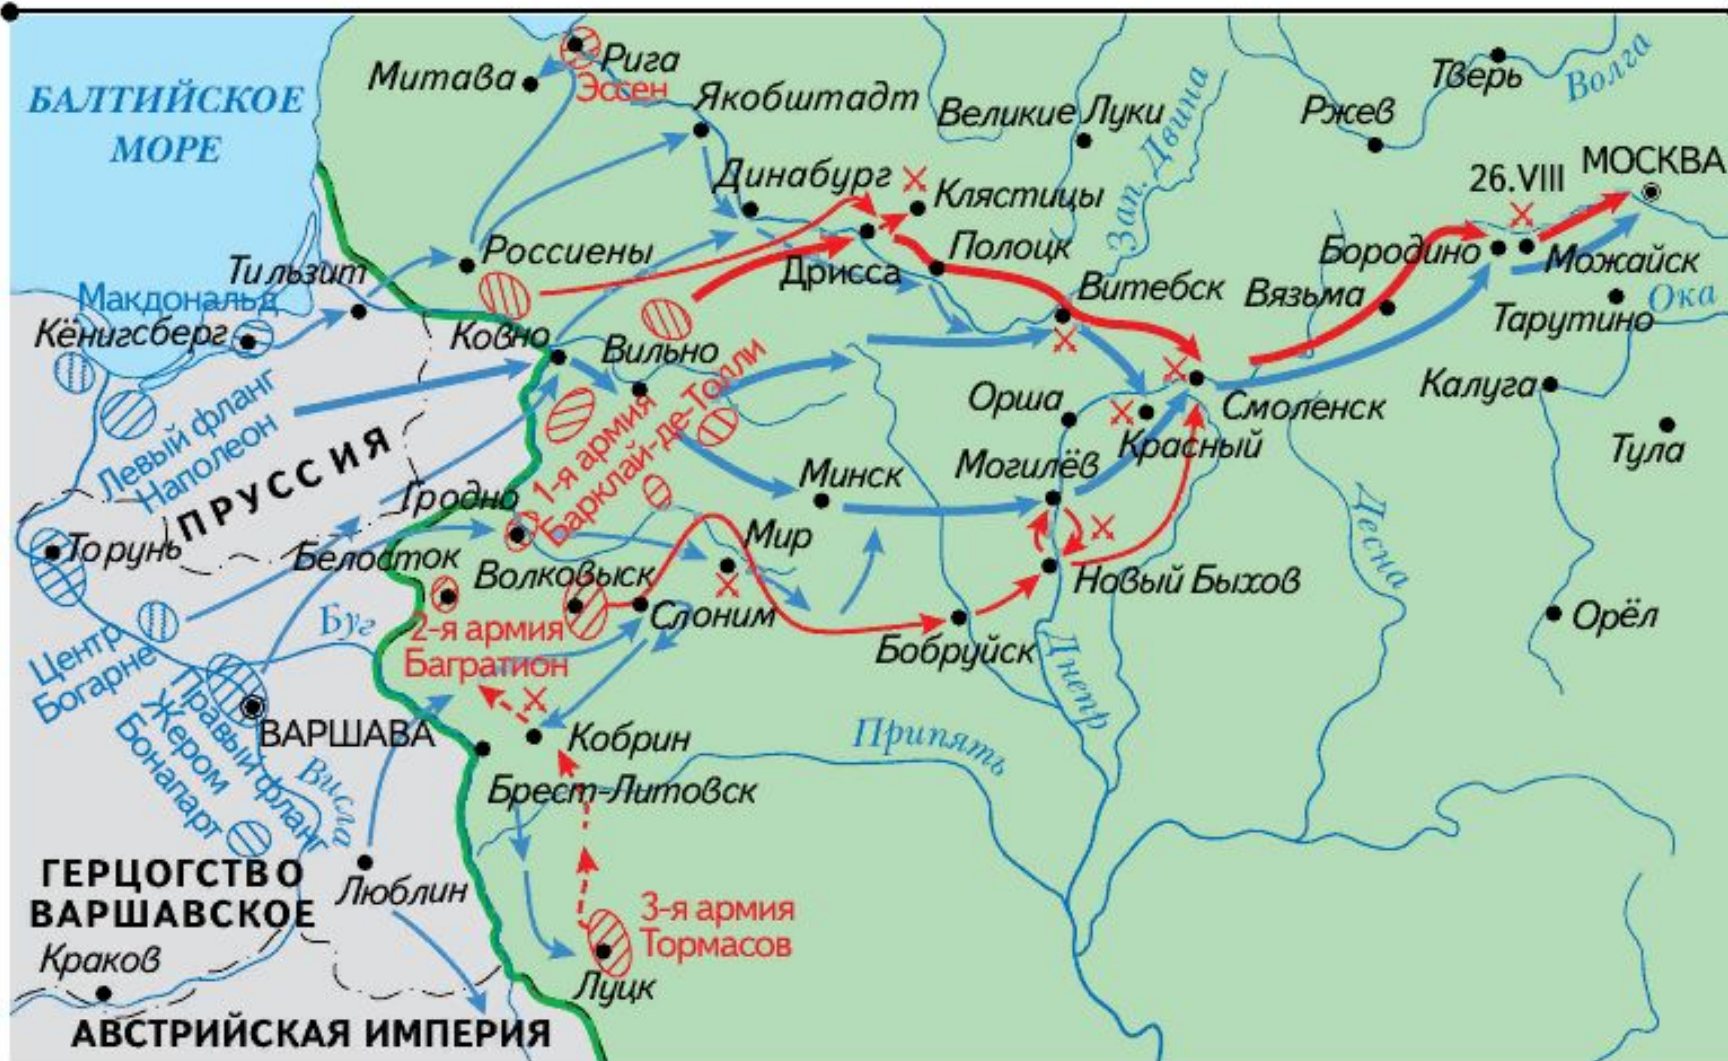

Знать на карте:
Государства: Российская империя, герцогство Варшавское, Пруссия, Австрийская империя, Рейнский союз.
Реки: Неман.
Города: Луцк, Белосток, Вильно, Кенигсберг, Варшава.
Прочее: войска Наполеона, корпус Витгенштейна, 1-я армия Баркляя, 2-я армия Багратиона, 3-я армия Торماسова

Нашествие армии Наполеона на Россию

Отечественная война 1812 г.
Вторжение армии Наполеона в Россию.
Карта.

Знать на карте:
Реки: Неман, Днепр.
Города, места сражений и ключевых событий: Белосток, Вильно, Дрисса, Витебск, Могилев, Смоленск, Вязьма, Бородино, Фили, Москва, Тарутино.

Бородинское сражение 26 августа 1812 г.

Карта-схема.

Знать на карте: Бородино, Шевардино, Татариново, Утица, Багратионовы флечи, Батарея Раевского, рейд Уварова и Платова.

✕ Бой за Шевардинский редут

Расположение войск
перед сражением:

Изгнание армии Наполеона из России

**Отечественная война 1812 г.
Изгнание армии Наполеона из
России.
Карта.**

Знать на карте:
Москва, Тарутино, Малоярославец,
Вязьма, Смоленск, Красный, река
Березина, Борисов, Студенка.