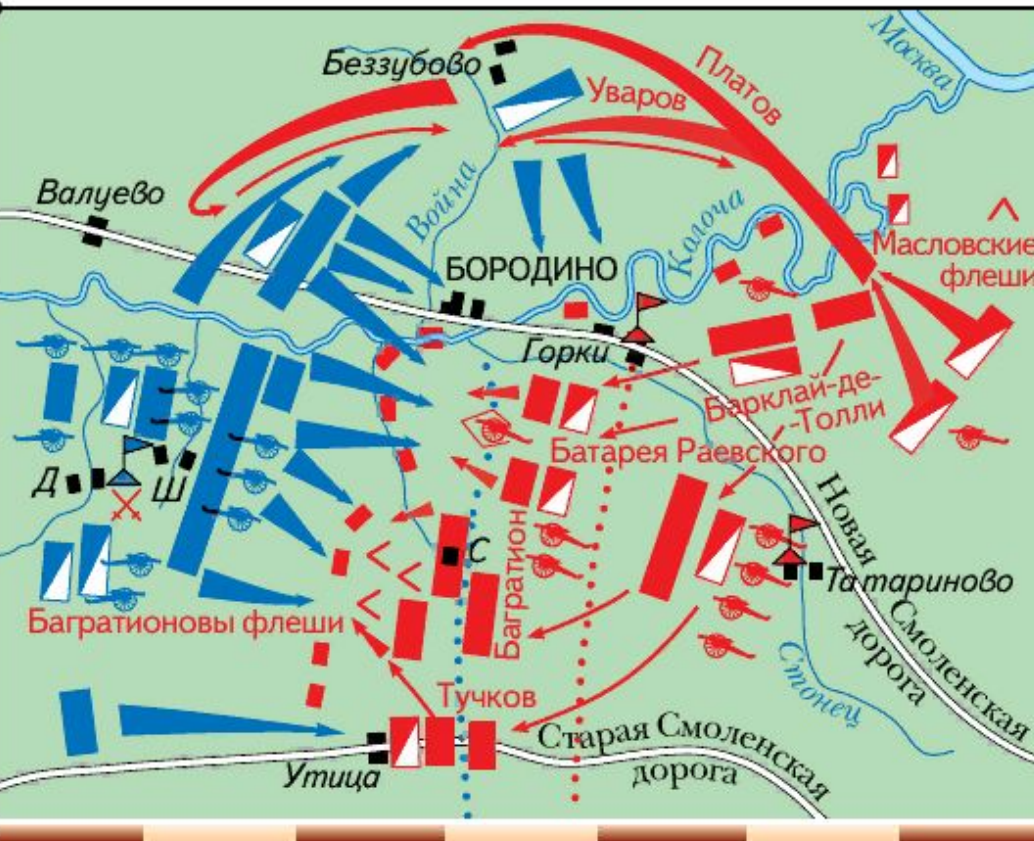

Знать на карте:
Государства: Российская империя, герцогство Варшавское, Пруссия, Австрийская империя, Рейнский союз.
Реки: Неман.
Города: Луцк, Белосток, Вильно, Кенигсберг, Варшава.
Прочее: войска Наполеона, корпус Витгенштейна, 1-я армия Баркляя, 2-я армия Багратиона, 3-я армия Торماسова

Нашествие армии Наполеона на Россию

Отечественная война 1812 г.
Вторжение армии Наполеона в Россию.
Карта.

Знать на карте:
Реки: Неман, Днепр.
Города, места сражений и ключевых событий: Белосток, Вильно, Дрисса, Витебск, Могилев, Смоленск, Вязьма, Бородино, Фили, Москва, Тарутино.

- Расположение французских войск к началу войны
- Наступление французских войск
- Места сражений

- Расположение русских войск
- Отход русских армий к Москве
- Действия 3-й русской армии

Схема Бородинского сражения

Бородинское сражение 26 августа 1812 г.

Карта-схема.

Знать на карте: Бородино, Шевардино, Татариново, Утица, Багратионовы флечи, Батарея Раевского, рейд Уварова и Платова.

✕ Бой за Шевардинский редут

Расположение войск
перед сражением: