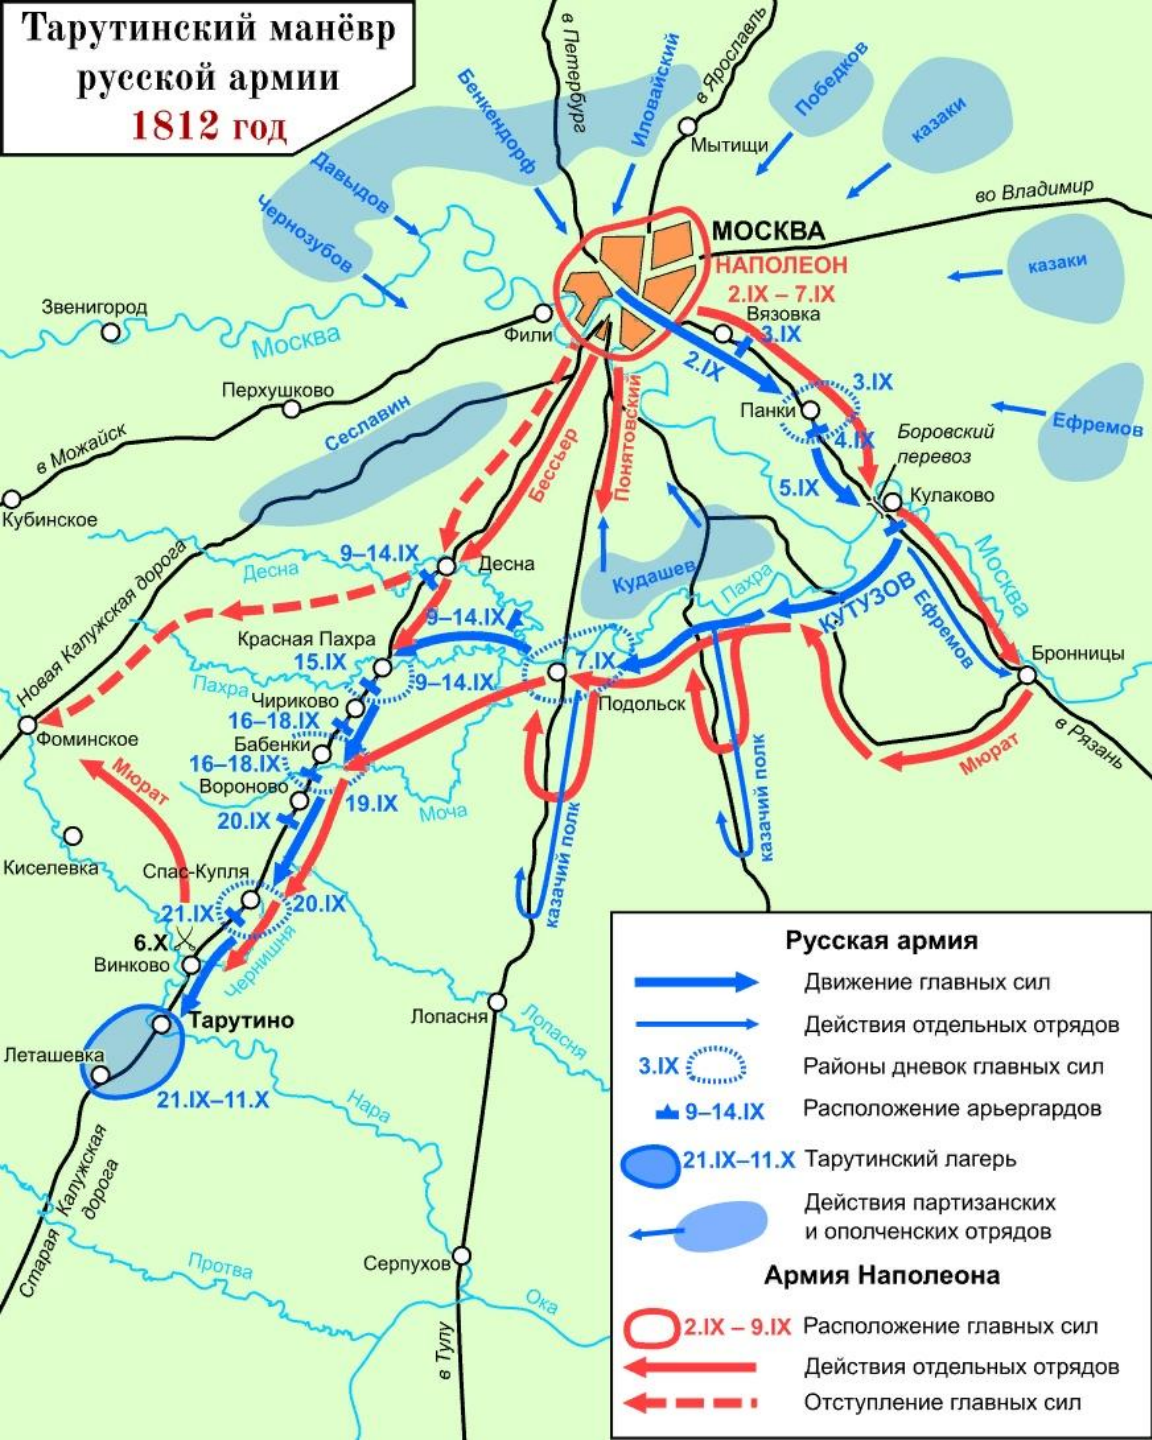

**Тарутинский маневр
русской армии
1812 год**

Тарутинский маневр русской армии. 1812 г.
Карта-схема.

Знать на карте: Фили, Москва, Новая Калужская дорога, Старая Калужская дорога, Москва-река, Тарутино.

Русская армия	
	Движение главных сил
	Действия отдельных отрядов
	Районы дневок главных сил
	Расположение арьергардов
	Тарутинский лагерь
	Действия партизанских и ополченских отрядов
Армия Наполеона	
	Расположение главных сил
	Действия отдельных отрядов
	Отступление главных сил