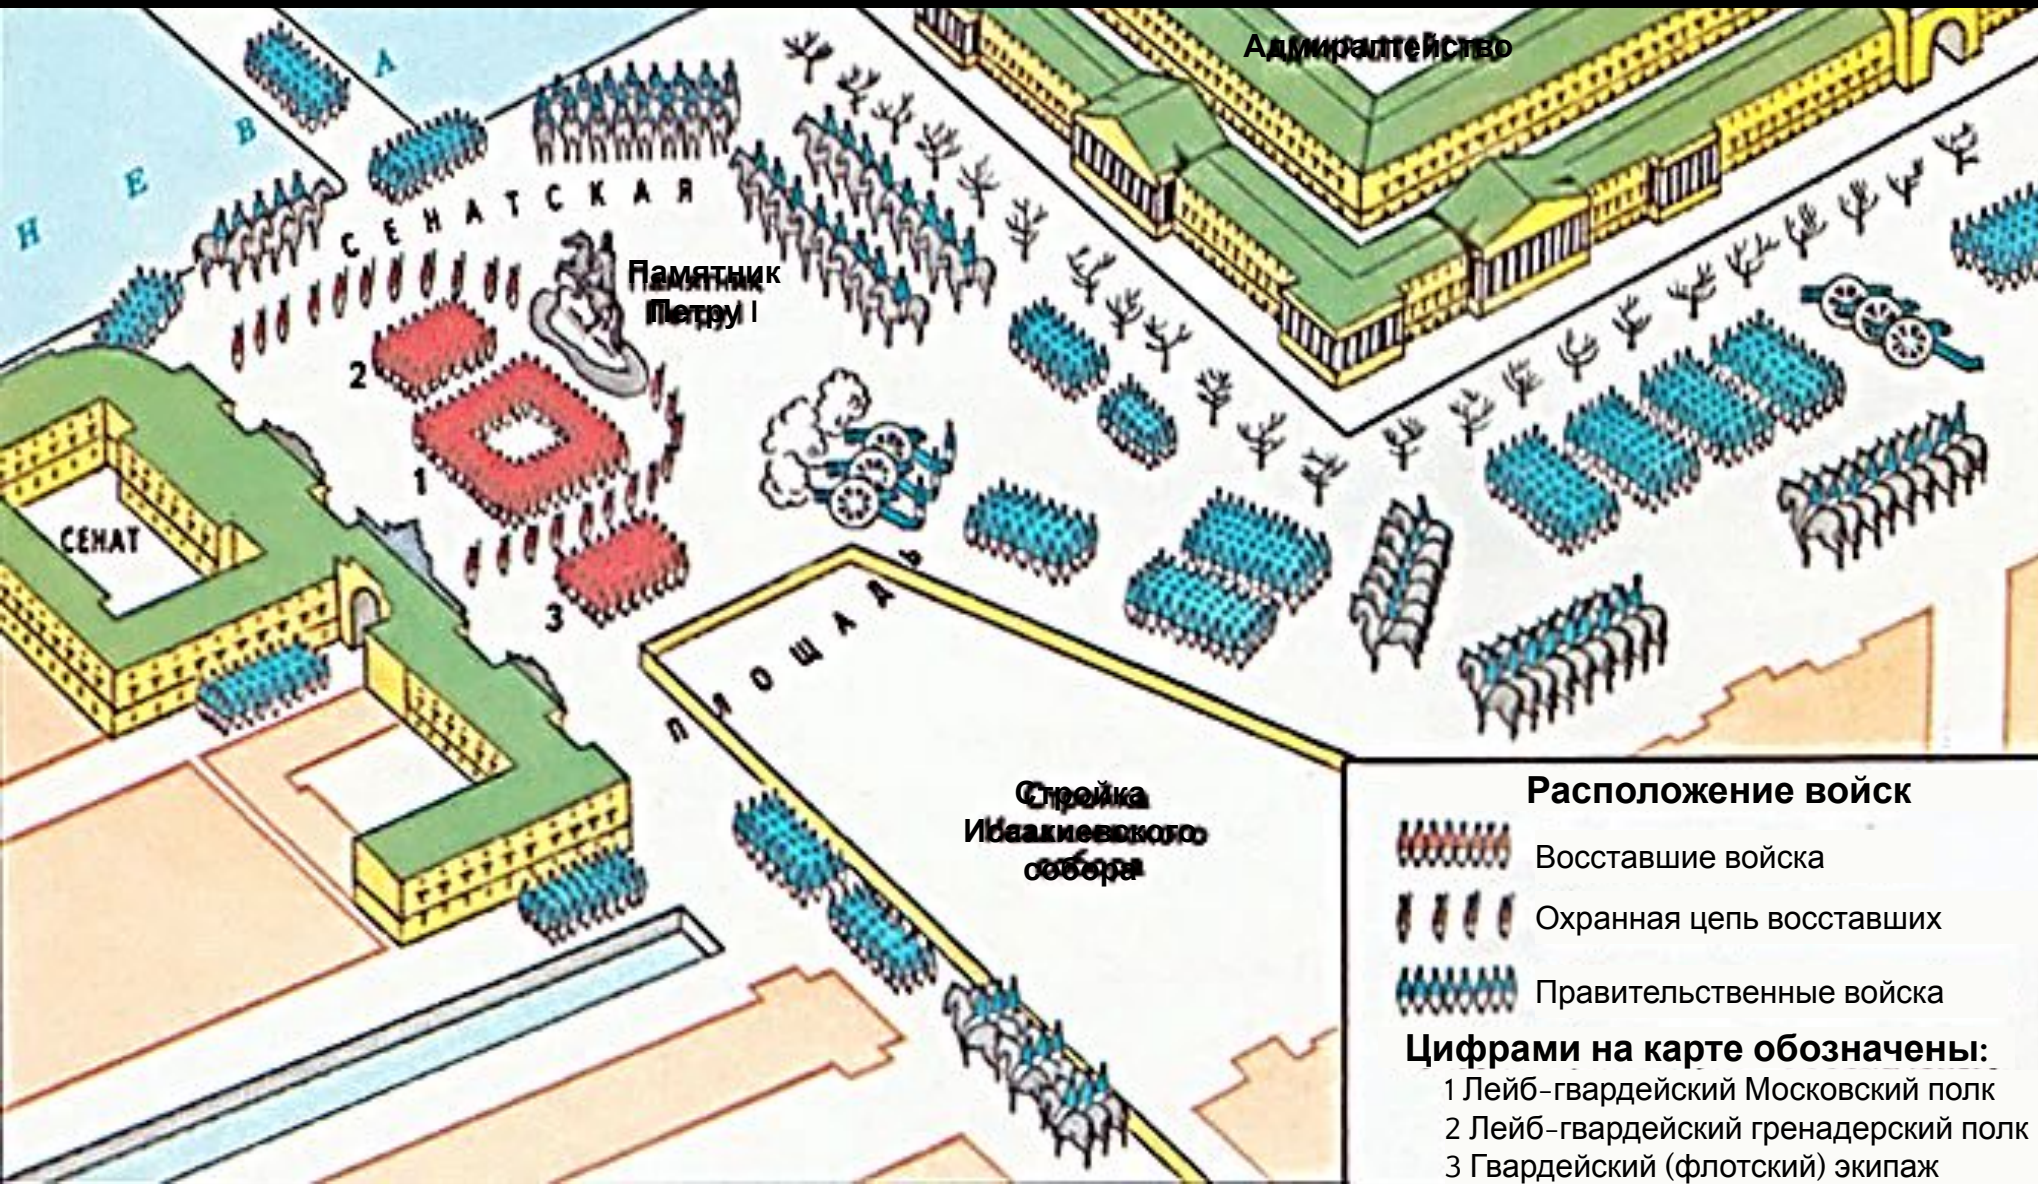

Восстание декабристов 14 декабря 1825 г. Карта.

Знать на карте:
Сенатская площадь,
здание Сената,
памятник Петру I,
стройка
Исаакиевского
собора,
Адмиралтейство,
Московский полк,
Гренадерский полк,
Гвардейский
(флотский) экипаж

Расположение войск

- Восставшие войска
- Охранная цепь восставших
- Правительственные войска

Цифрами на карте обозначены:

- 1 Лейб-гвардейский Московский полк
- 2 Лейб-гвардейский гренадерский полк
- 3 Гвардейский (флотский) экипаж