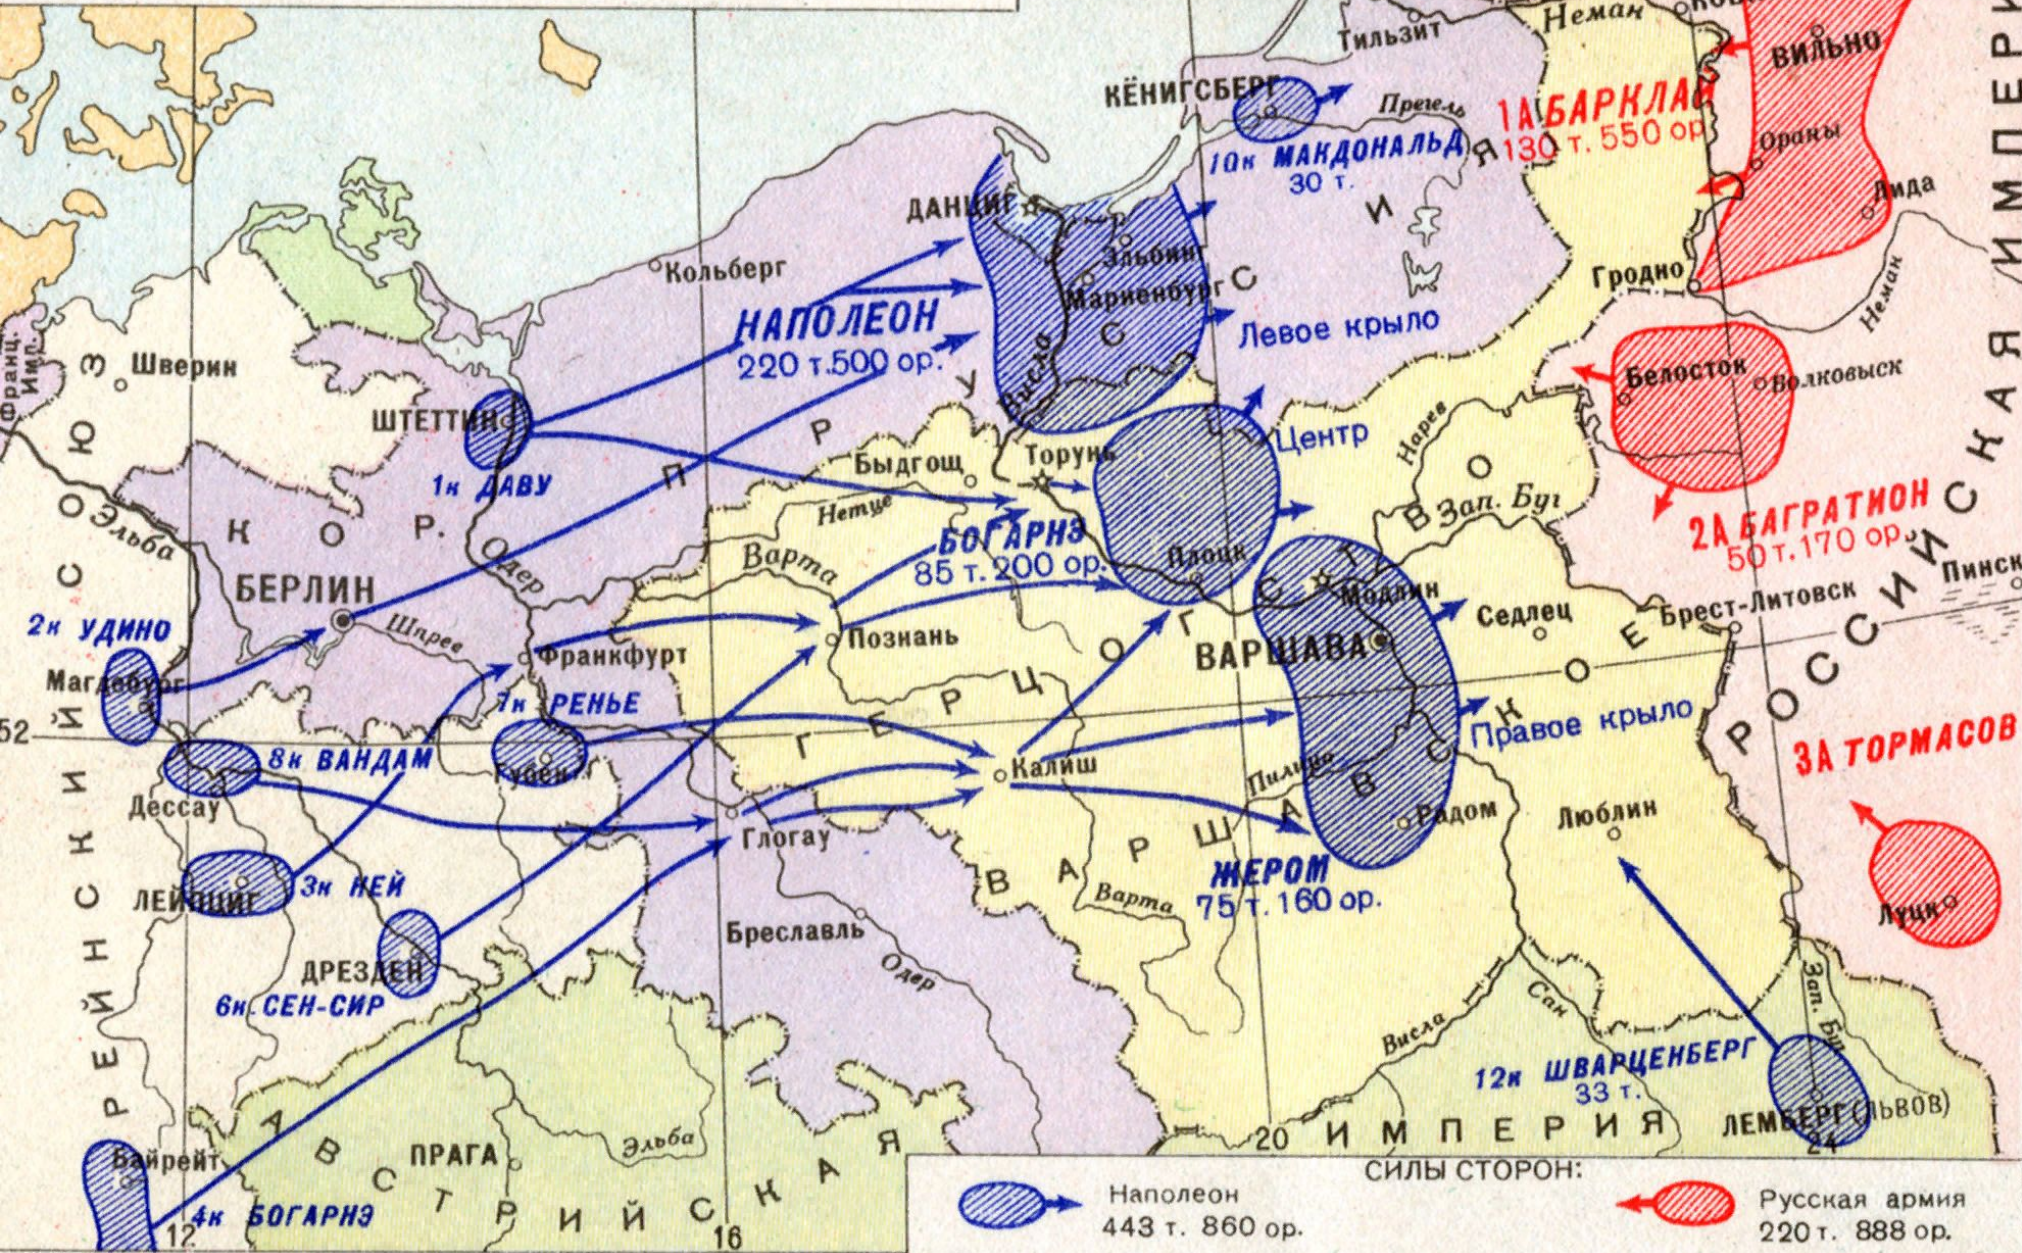

География по теме: Царствование Александра I в период 1812-1825 гг.

Период 1812-1825
гг.

Автор разработки: Маховиков Д.В. https://vk.com/d_makhovikov
Сообщество для подготовки к ЕГЭ по истории: <https://vk.com/clubege2019history>

Российская империя в начале XIX в. Карта.

⑥ Стратегическое развертывание армии Наполеона и Русской Армии в 1812г.

Масштаб 1:8 500 000 (1 см—85 км)

Стратегическое развертывание армии Наполеона и русской армии в 1812 г..
Карта.

Нашествие армии Наполеона на Россию

Отечественная война 1812 г.
Вторжение армии Наполеона в Россию.
Карта.

Знать на карте:
Реки: Неман, Днепр.
Города, места сражений и ключевых событий: Белосток, Вильно, Дрисса, Витебск, Могилев, Смоленск, Вязьма, Бородино, Фили, Москва, Тарутино.

Изгнание армии Наполеона из России

**Отечественная война 1812 г.
Изгнание армии Наполеона из
России.
Карта.**

Знать на карте:
Москва, Тарутино, Малоярославец,
Вязьма, Смоленск, Красный, река
Березина, Борисов, Студенка.