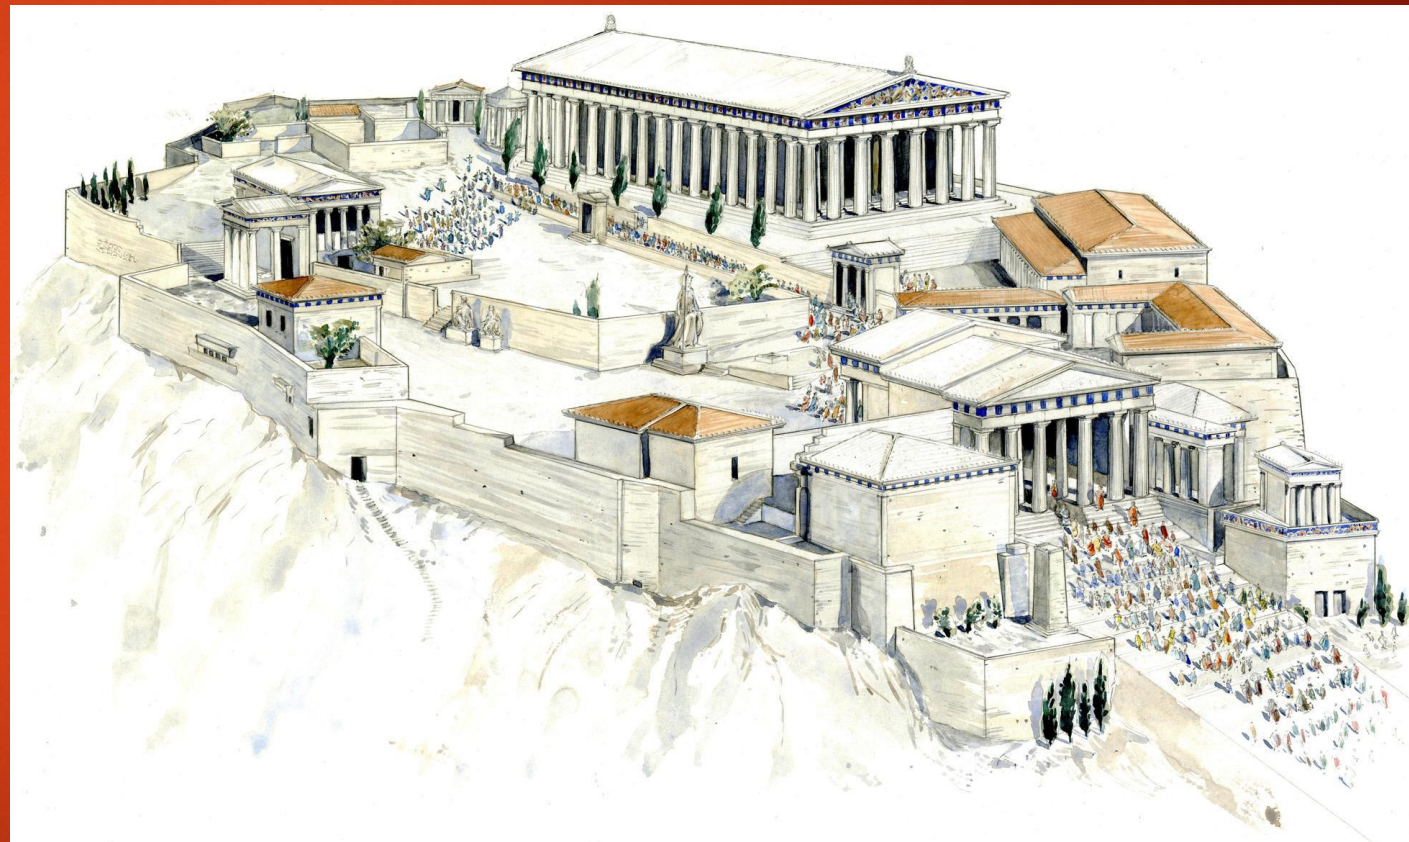

# Борсиппа

В ЭПОХУ ДРЕВНЕВАВИЛОНСКОГО ЦАРСТВА ВО II ТЫС. ДО Н.Э. ПОЯВИЛИСЬ ПОПЫТКИ РАЗРАБОТАТЬ РЕГУЛЯРНУЮ СХЕМУ ГОРОДСКОГО ПЛАНА. НАИБОЛЕЕ СОВЕРШЕННЫМ В ЭТОМ ОТНОШЕНИИ БЫЛ ПЛАН ГОРОДА БОРСИППЫ, РАСПОЛОЖЕННОГО ЮЖНЕЕ ВАВИЛОНА. ГОРОД БЫЛ ОРИЕНТИРОВАН УГЛАМИ ПО СТОРОНАМ СВЕТА, ИМЕЛ ПРАВИЛЬНЫЙ ПРЯМОУГОЛЬНЫЙ ПЛАН 1406 X 1760 М. В ЦЕНТРЕ РАСПОЛАГАЛОСЬ КВАДРАТНОЕ В ПЛАНЕ СВЯТИЛИЩЕ. В ОСНОВЕ ПЛАНИРОВКИ БОРСИППЫ ЛЕЖАЛ МОДУЛЬ, РАВНЫЙ 176 М.

# Что же такое градообразующий центр?

ГРАДООБРАЗУЮЩИЙ ЦЕНТР – ЭТО РЕГУЛЯРНАЯ КОМПОЗИЦИЯ ГОРОДА, ЦЕЛЮЮ КОТОРОЙ ЯВЛЯЕТСЯ ВЫХОД К САКРАЛЬНОМУ, ФОРМИРОВАНИЕ ТЕРРИТОРИИ ДЛЯ ОБЩЕСТВЕННЫХ ОБЪЕДИНЕНИЙ, ПОКАЗАТЕЛЬ ОТСУТСТВИЯ СОЦИАЛЬНОГО И ИМУЩЕСТВЕННОГО РАВЕНСТВА

ГРАДООБРАЗУЮЩИЕ ЦЕНТРЫ – НЕОТЪЕМЛЕМАЯ ЧАСТЬ РЕГУЛЯРНОГО ГОРОДА

# Что же такое храмовый комплекс?

ХРАМОВЫЙ КОМПЛЕКС  
– ЭТО СИСТЕМА  
РЕЛИГИОЗНЫХ  
ПОСТРОЕК НА ЕДИНОЙ  
ТЕРРИТОРИИ И ПОД  
ЕДИНЫМ РЕЛИГИОЗНЫМ  
НАЧАЛОМ.