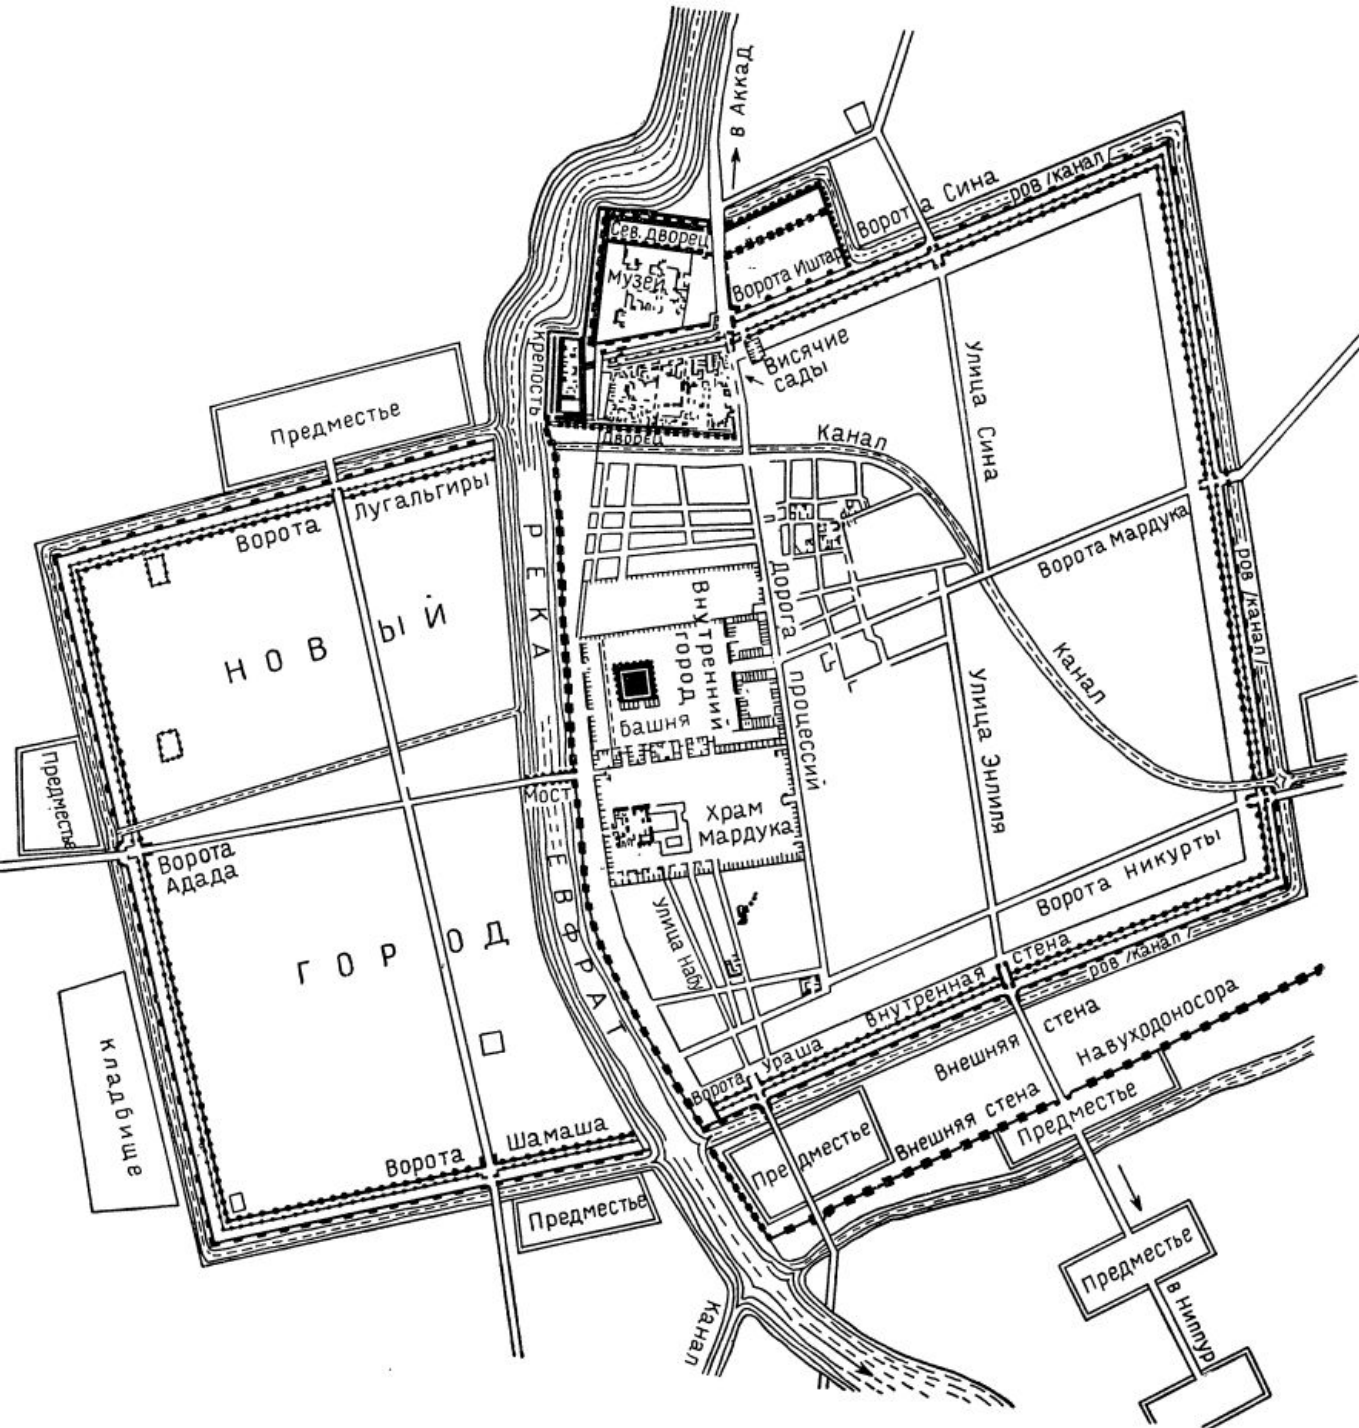

# Борсиппа

В ЭПОХУ ДРЕВНЕВАВИЛОНСКОГО ЦАРСТВА ВО II ТЫС. ДО Н.Э. ПОЯВИЛИСЬ ПОПЫТКИ РАЗРАБОТАТЬ РЕГУЛЯРНУЮ СХЕМУ ГОРОДСКОГО ПЛАНА. НАИБОЛЕЕ СОВЕРШЕННЫМ В ЭТОМ ОТНОШЕНИИ БЫЛ ПЛАН ГОРОДА БОРСИППЫ, РАСПОЛОЖЕННОГО ЮЖНЕЕ ВАВИЛОНА. ГОРОД БЫЛ ОРИЕНТИРОВАН УГЛАМИ ПО СТОРОНАМ СВЕТА, ИМЕЛ ПРАВИЛЬНЫЙ ПРЯМОУГОЛЬНЫЙ ПЛАН 1406 X 1760 М. В ЦЕНТРЕ РАСПОЛАГАЛОСЬ КВАДРАТНОЕ В ПЛАНЕ СВЯТИЛИЩЕ. В ОСНОВЕ ПЛАНИРОВКИ БОРСИППЫ ЛЕЖАЛ МОДУЛЬ, РАВНЫЙ 176 М.