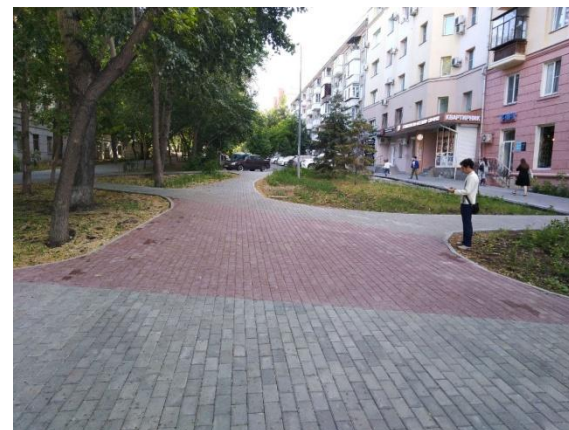

ОБЩЕСТВЕННЫЙ ПРОЕКТ по благоустройству сквера возле Педагогического университета

Прикоснись к жизни города

Место расположения

Сквер возле Педагогического Университета
на ул. Володарская (пересечение с пр. Ленина).

Сегодня это просто проходимая зона без освещения и мест для отдыха

ОБЩЕСТВЕННЫЙ ПРОЕКТ по благоустройству сквера возле Педагогического университета

Схема расстановки МАФ

ОБЩЕСТВЕННЫЙ ПРОЕКТ по благоустройству сквера возле Педагогического университета