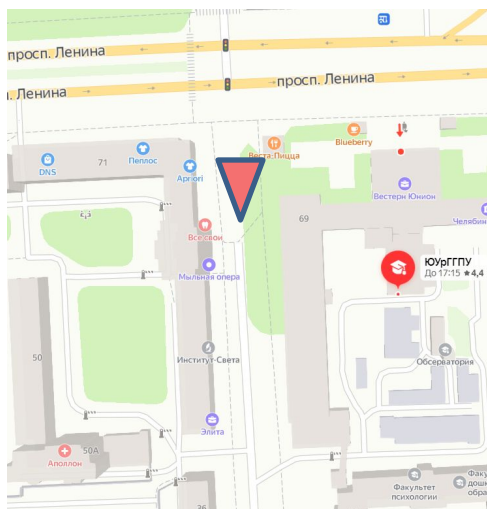

ОБЩЕСТВЕННЫЙ ПРОЕКТ по благоустройству сквера возле Педагогического университета

Прикоснись к жизни города

Место расположения

Сквер возле Педагогического Университета
на ул. Володарская (пересечение с пр. Ленина).

Сегодня это просто проходимая зона без освещения и мест для отдыха

ОБЩЕСТВЕННЫЙ ПРОЕКТ по благоустройству сквера возле Педагогического университета

Схема расстановки МАФ

ОБЩЕСТВЕННЫЙ ПРОЕКТ по благоустройству сквера возле Педагогического университета