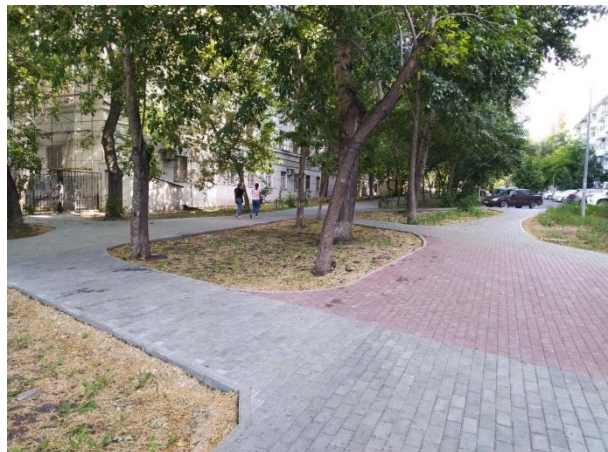

ОБЩЕСТВЕННЫЙ ПРОЕКТ по благоустройству сквера возле Педагогического университета

Прикоснись к жизни города

Место расположения

Сквер возле Педагогического Университета
на ул. Володарская (пересечение с пр. Ленина).

Сегодня это просто проходимая зона без освещения и мест для отдыха

ОБЩЕСТВЕННЫЙ ПРОЕКТ по благоустройству сквера возле Педагогического университета

Схема расстановки МАФ

ОБЩЕСТВЕННЫЙ ПРОЕКТ по благоустройству сквера возле Педагогического университета