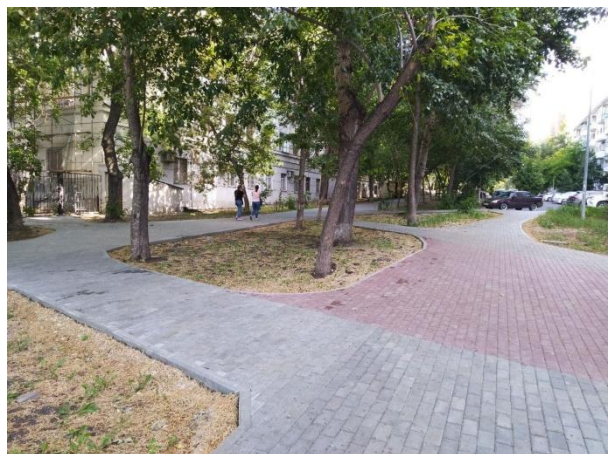

ОБЩЕСТВЕННЫЙ ПРОЕКТ по благоустройству сквера возле Педагогического университета

Прикоснись к жизни города

Место расположения

Сквер возле Педагогического Университета
на ул. Володарская (пересечение с пр. Ленина).

Сегодня это просто проходимая зона без освещения и мест для отдыха

ОБЩЕСТВЕННЫЙ ПРОЕКТ по благоустройству сквера возле Педагогического университета

Схема расстановки МАФ

ОБЩЕСТВЕННЫЙ ПРОЕКТ по благоустройству сквера возле Педагогического университета