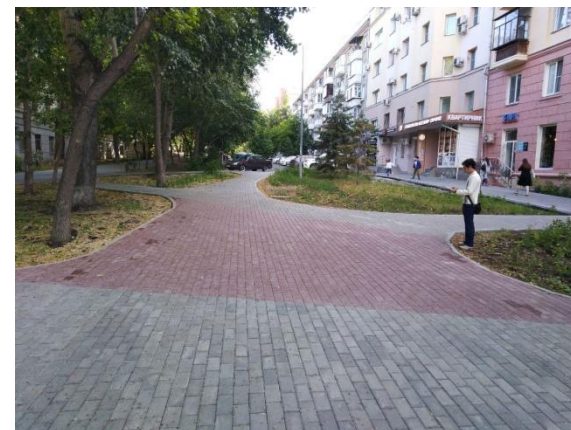

ОБЩЕСТВЕННЫЙ ПРОЕКТ по благоустройству сквера возле Педагогического университета

Прикоснись к жизни города

Место расположения

Сквер возле Педагогического Университета
на ул. Володарская (пересечение с пр. Ленина).

Сегодня это просто проходимая зона без освещения и мест для отдыха

ОБЩЕСТВЕННЫЙ ПРОЕКТ по благоустройству сквера возле Педагогического университета

Схема расстановки МАФ

ОБЩЕСТВЕННЫЙ ПРОЕКТ по благоустройству сквера возле Педагогического университета