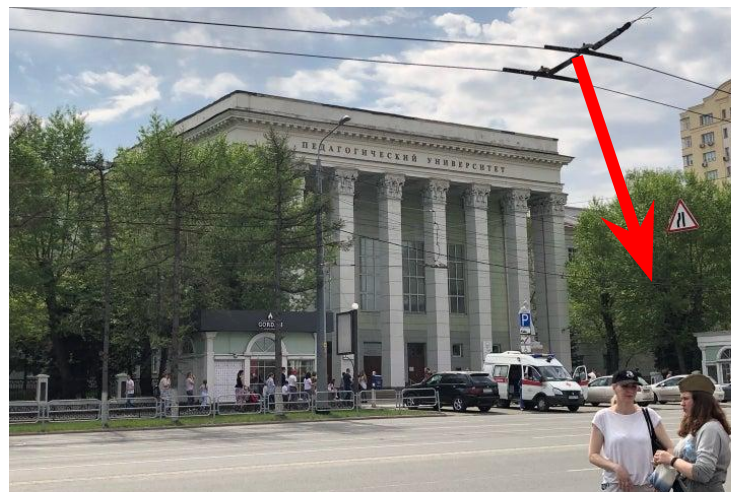

ОБЩЕСТВЕННЫЙ ПРОЕКТ по благоустройству сквера возле Педагогического университета

Прикоснись к жизни города

Место расположения

Сквер возле Педагогического Университета
на ул. Володарская (пересечение с пр. Ленина).

Сегодня это просто проходимая зона без освещения и мест для отдыха

ОБЩЕСТВЕННЫЙ ПРОЕКТ по благоустройству сквера возле Педагогического университета

Схема расстановки МАФ

ОБЩЕСТВЕННЫЙ ПРОЕКТ по благоустройству сквера возле Педагогического университета