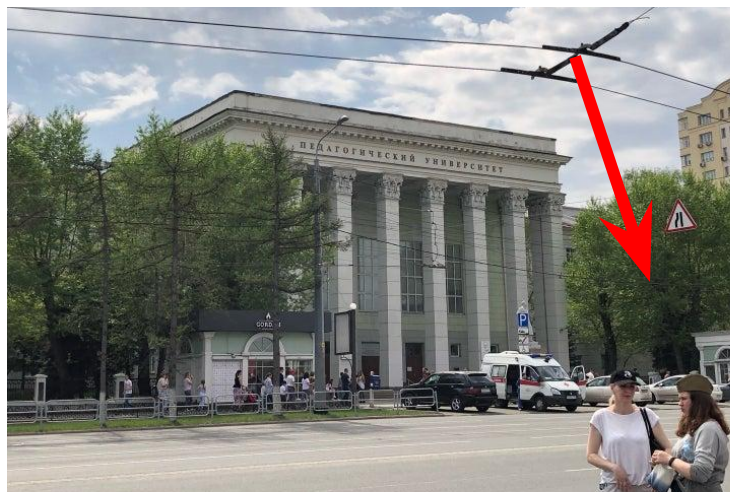

ОБЩЕСТВЕННЫЙ ПРОЕКТ по благоустройству сквера возле Педагогического университета

Прикоснись к жизни города

Место расположения

Сквер возле Педагогического Университета
на ул. Володарская (пересечение с пр. Ленина).

Сегодня это просто проходимая зона без освещения и мест для отдыха

ОБЩЕСТВЕННЫЙ ПРОЕКТ по благоустройству сквера возле Педагогического университета

Схема расстановки МАФ

ОБЩЕСТВЕННЫЙ ПРОЕКТ по благоустройству сквера возле Педагогического университета