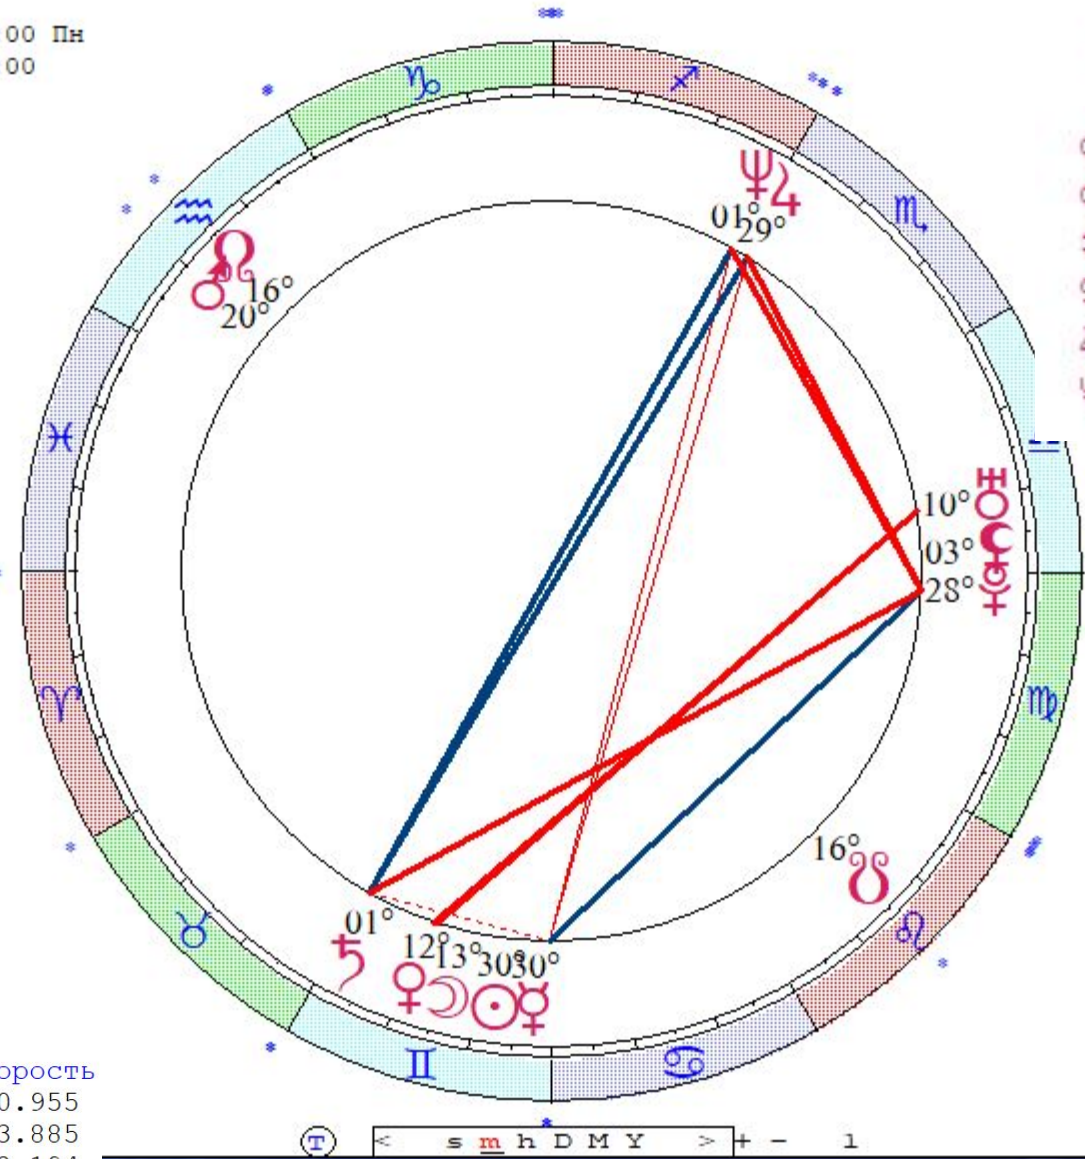

Балмакова Лариса
LT: 21.06.1971 16:00:00 Пн
GMT:21.06.1971 13:00:00
ГОМЕЛЬ, БЕЛОРУССИЯ
52N25 31E00
Дома: Зодиак
Натальная карта
28-й лунный день

- ☉ 29 ♀ 31
- ☽ 12 ♀ 00
- ☿ 29 ♀ 41
- ♀ 11 ♀ 15
- ♂ 19 ♃ 36
- ♃ 28 ♄ 13 з
- ♄ 00 ♀ 21
- ♅ 09 ♃ 26 в
- ♆ 00 ♃ 58 з
- ♇ 27 ♄ 02
- ♈ 15 ♃ 25 з

- ♉ 02 ♃ 19
- As 01 ♄ 18
- Mc 12 ♃ 36
- II 28 ♄ 39
- III 03 ♃ 22
- V 16 ♃ 20
- VI 11 ♃ 56

	Долгота	Широта	Скорость
SUN	89.5	0.0	0.955
MON	72.0	4.6	13.885
MER	89.7	1.1	2.194
VEN	71.2	-0.8	1.217
MRS	319.6	-4.1	0.230
JUP	238.2	0.9	-0.093
SAT	60.3	-1.9	0.119
URN	189.4	0.7	0.004
NEP	241.0	1.7	-0.023
PLT	177.0	16.1	0.008

Ⓣ < s m h D M Y > + - 1