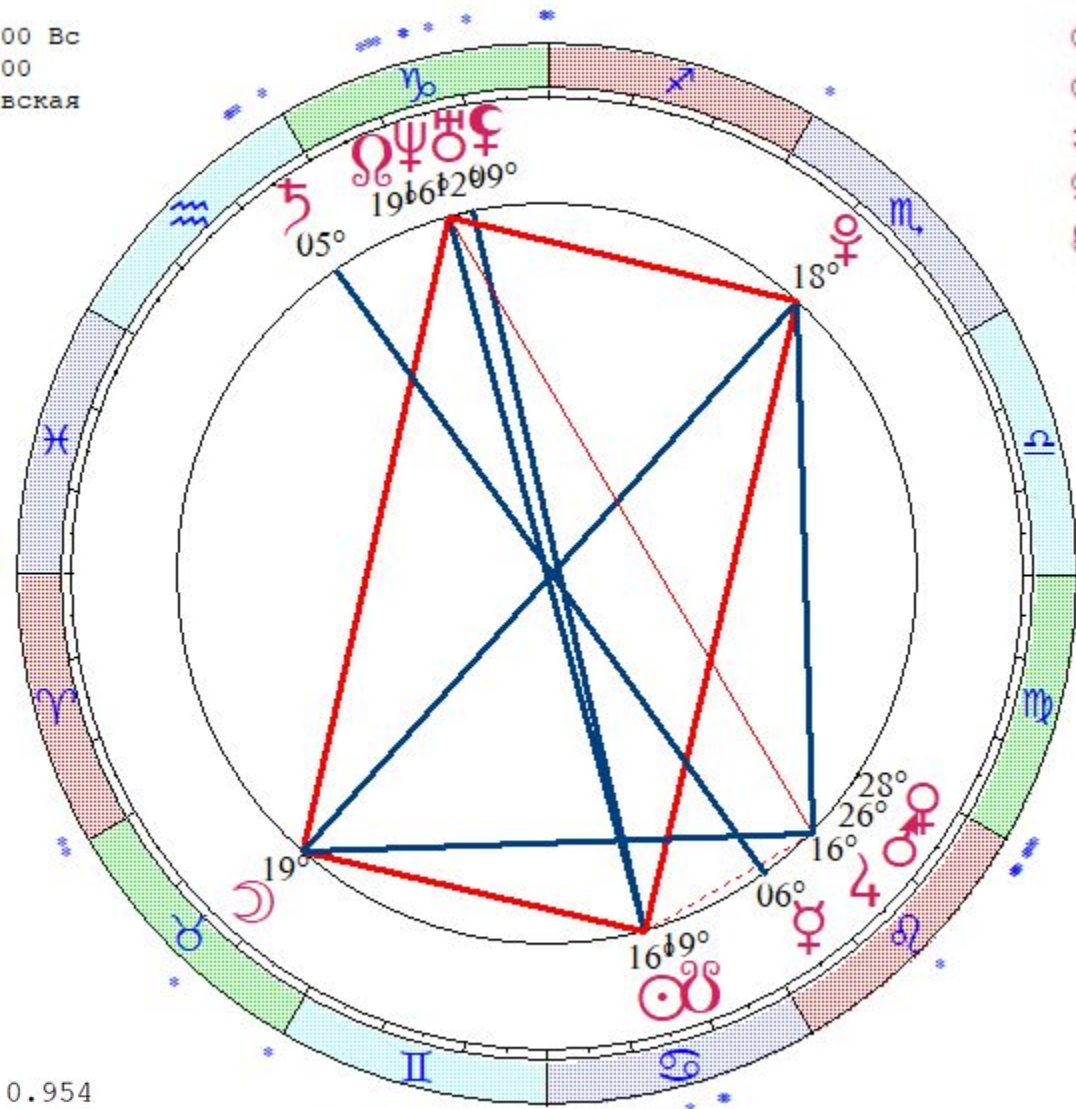

Залескина Алина
LT: 07.07.1991 20:30:00 Вc
GMT:07.07.1991 17:30:00
САРАТОВ, РОССИЯ, Саратовская
51N34 46E02
Дома: Зодиак
Натальная карта
25-й лунный день

- ☉ 15 ♋06
- ☽ 18 ♉27
- ☿ 05 ♈54
- ♀ 27 ♈44
- ♂ 25 ♈14
- ♃ 15 ♈43
- ♅ 04 ♎54 з
- ♁ 11 ♏41 з
- ♂ 15 ♏23 з
- ♁ 17 ♏41 з
- ♁ 18 ♏57 з

☿ 08 ♏05

- As 21 ♏56
- Mc 26 ♏02
- II 19 ♉16
- III 00 ♉56
- V 14 II 31
- VI 01 ♋31

SUN	105.1	0.0	0.954
MON	48.5	4.6	14.277
MER	125.9	1.6	1.635
VEN	147.7	0.0	0.683
MRS	145.2	1.2	0.610
JUP	135.7	0.7	0.203
SAT	304.9	-0.4	-0.067
URN	281.7	-0.4	-0.040
NEP	285.4	0.8	-0.027
PLT	227.7	15.4	-0.011

Цепочки по владению

Цепочки по изгнанию

Ⓣ < s m h D M Y > + - 1