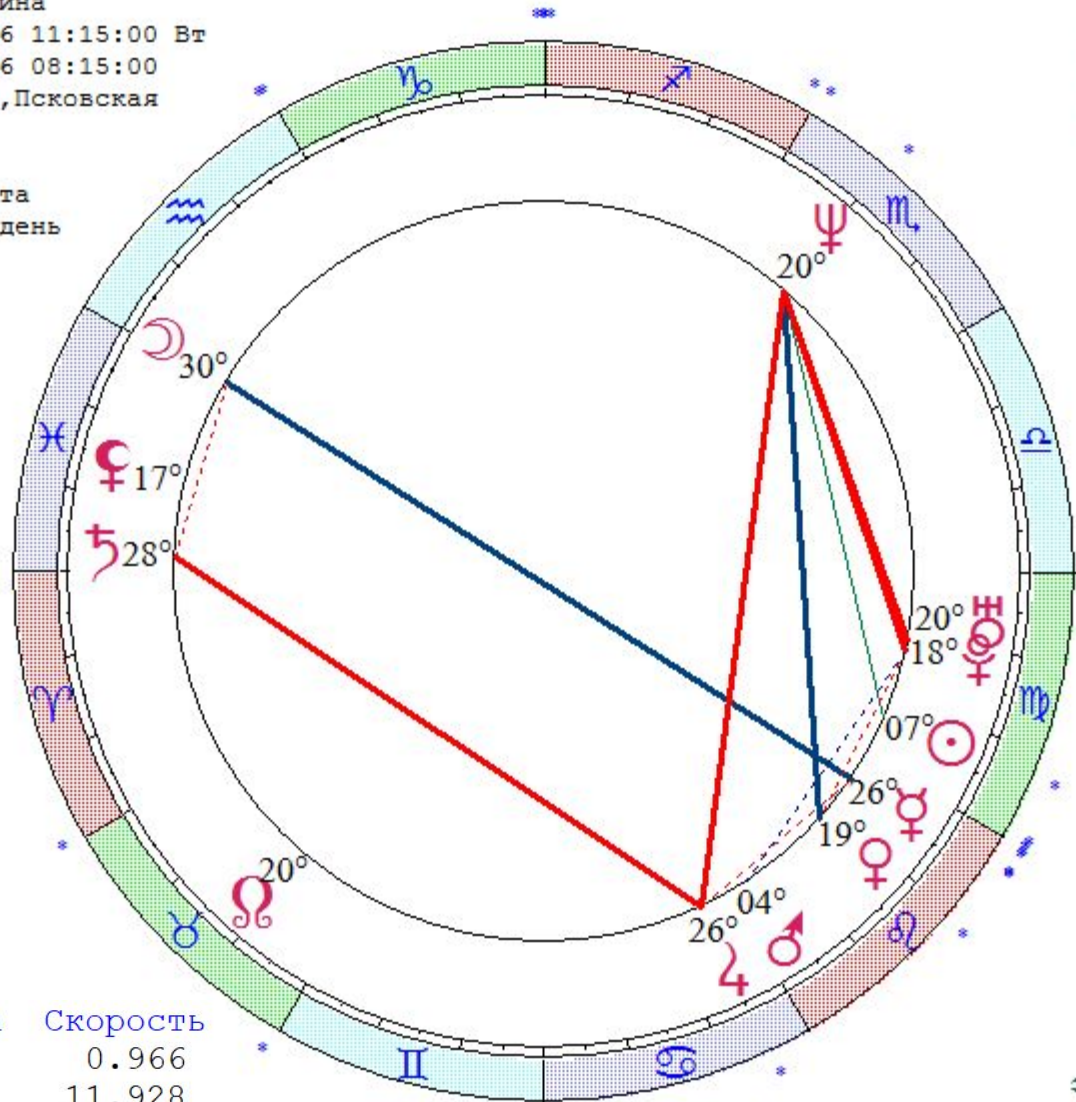

Мартиросян Ирина
LT: 30.08.1966 11:15:00 Вт
GMT:30.08.1966 08:15:00
ПЕЧОРЫ, РОССИЯ, Псковская
57N49 27E36
Дома: Зодиак
Натальная карта
14-й лунный день

- ☉ 06 ♉ 31
- ☽ 29 ♋ 14
- ☿ 25 ♌ 57
- ♀ 18 ♌ 07
- ♂ 03 ♌ 00
- ♃ 25 ♋ 06
- ♄ 27 ♋ 47 r
- ♅ 19 ♉ 09
- ♆ 19 ♉ 38
- ♇ 17 ♉ 49
- ♈ 19 ♌ 06 r
- ♁ 16 ♋ 52
- As 25 ♋ 21
- Mc 07 ♌ 02
- II 21 ♉ 05
- III 25 ♋ 23
- V 11 ♋ 50
- VI 07 ♌ 02

- ☉ ☿ ♀ ♁ ♃ ♄ ♅ ♆ ♇ ♈ ♉ ♊ ♋ ♌ ♍ ♎ ♏ ♐ ♑ ♒ ♓
- ♁ ♃ ♄ ♅ ♆ ♇ ♈ ♉ ♊ ♋ ♌ ♍ ♎ ♏ ♐ ♑ ♒ ♓
- ♁ ♃ ♄ ♅ ♆ ♇ ♈ ♉ ♊ ♋ ♌ ♍ ♎ ♏ ♐ ♑ ♒ ♓
- ♁ ♃ ♄ ♅ ♆ ♇ ♈ ♉ ♊ ♋ ♌ ♍ ♎ ♏ ♐ ♑ ♒ ♓

	Долгота	Широта	Скорость
SUN	156.5	0.0	0.966
MON	329.2	-4.9	11.928
MER	145.9	1.6	1.916
VEN	138.1	0.9	1.229
MRS	123.0	1.0	0.638
JUP	115.1	0.2	0.194
SAT	357.8	-2.4	-0.069
URN	169.2	0.7	0.062
NEP	229.6	1.7	0.015
PLT	167.8	14.3	0.035

☉ < s m h D M Y > + - 1