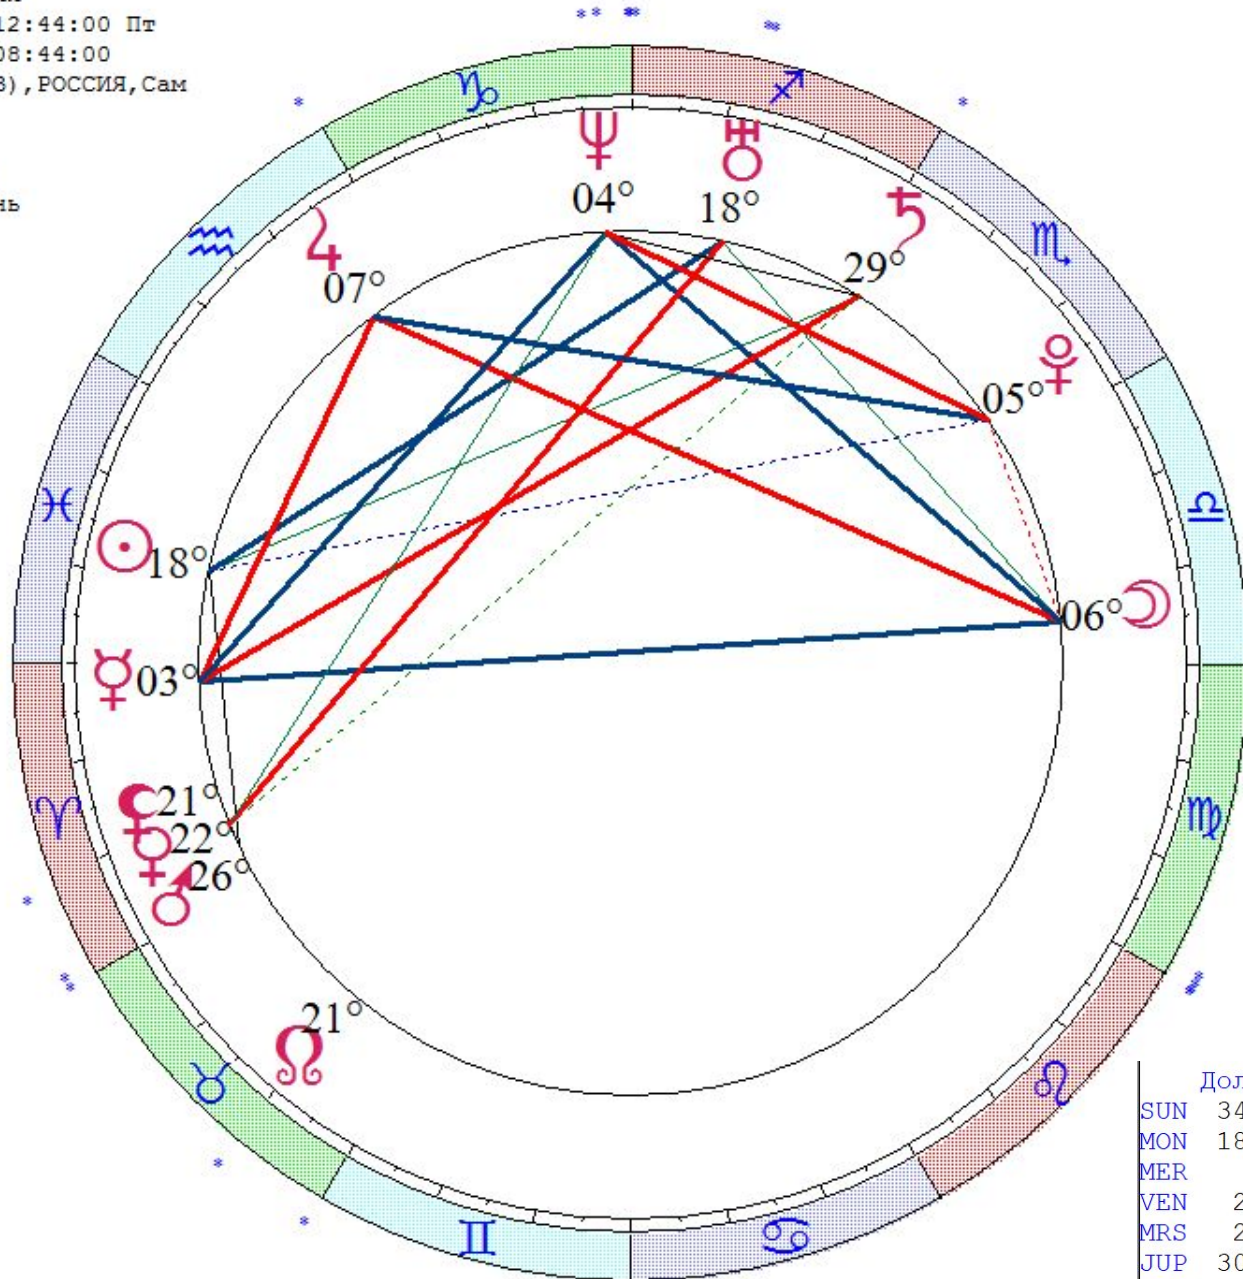

Зубкова Анастасия
LT: 08.03.1985 12:44:00 Пт
GMT:08.03.1985 08:44:00
САМАРА (КУЙБЫШЕВ), РОССИЯ, Сам
53N12 50E09
Дома: Зодиак
Натальная карта
17-й лунный день

- ☉ 17 ♉ 44
- ☽ 05 ♋ 38
- ☿ 02 ♈ 24
- ♀ 21 ♈ 44
- ♁ 25 ♈ 00
- ♃ 06 ♋ 30
- ♅ 28 ♌ 08 рв
- ♆ 17 ♌ 53
- ♁ 03 ♎ 24
- ♆ 04 ♌ 29 р
- ♁ 20 ♉ 07 р

- ♁ 20 ♈ 31

- As 00 ♈ 00
- N As 18 ♋ 35
- II Mc 16 ♉ 02
- II 03 ♈ 32
- III 21 ♈ 26
- V 22 ♋ 54
- VI 10 ♌ 35

☉ 17♉	☽ 05♋	☿ 02♈
♀ 21♈	♁ 25♈	♃ 06♋
♅ 28♌	♆ 17♌	♁ 03♎
♆ 04♌	♁ 20♉	♁ 20♈
♁ 20♈	As 00♈	N As 18♋
II Mc 16♉	II 03♈	III 21♈
V 22♋	VI 10♌	

Ⓣ < s m h D M Y > + - 1

	Долгота	Широта	Скорость
SUN	347.7	0.0	1.000
MON	185.6	3.6	15.088
MER	2.4	0.3	1.736
VEN	21.7	6.4	0.207
MRS	25.0	0.0	0.732
JUP	306.5	-0.4	0.204
SAT	238.1	2.3	-0.001
URN	257.9	0.0	0.013
NEP	273.4	1.1	0.015
PLT	214.5	17.1	-0.017
NDF	50.1	0.0	-0.058