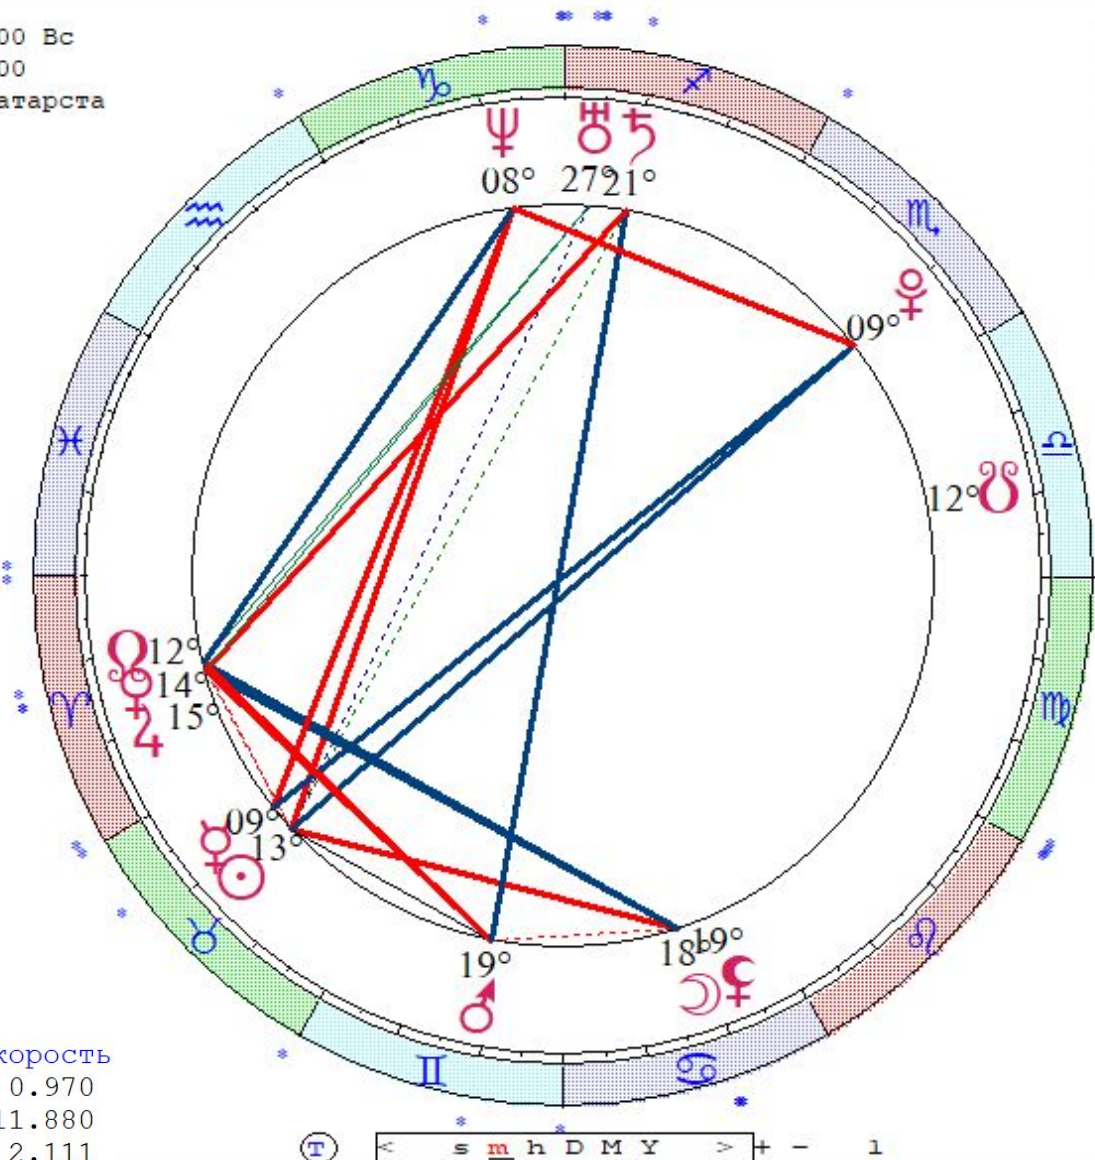

Шулаева Ольга

LT: 03.05.1987 23:35:00 Вс

GMT:03.05.1987 19:35:00

ЗЕЛЕНОДОЛЬСК, РОССИЯ, Татарста

55N51 48E33

Дома: Зодиак

Натальная карта

6-й лунный день

- ☉ 12 ♉ 50
- ☽ 17 ♋ 52
- ♃ 08 ♉ 36
- ♄ 13 ♈ 27
- ♅ 18 ♈ 40
- ♆ 14 ♈ 47
- ♇ 20 ♈ 16 x
- ♈ 26 ♈ 17 x
- ♉ 07 ♉ 51 x
- ♊ 08 ♊ 28 x
- ♋ 11 ♋ 02 x

♌ 18 ♌ 04

As 16 ♈ 27

Mc 25 ♉ 19

II 29 ♉ 17

III 20 ♈ 58

V 17 ♉ 03

VI 02 ♈ 54

	Долгота	Широта	Скорость
SUN	42.8	0.0	0.970
MON	107.9	5.2	11.880
MER	38.6	-0.7	2.111
VEN	13.5	-1.7	1.208
MRS	78.7	1.0	0.658
JUP	14.8	-1.1	0.227
SAT	260.3	1.6	-0.050
URN	266.3	-0.1	-0.026
NEP	277.9	1.0	-0.012
PLT	218.5	16.9	-0.028

Якушева Татьяна
 LT: 18.12.1972 03:18:00 Пн
 GMT:18.12.1972 00:18:00
 МОСКВА, РОССИЯ, Московская
 55N45 37E35
 Дома: Зодиак
 Натальная карта
 13-й лунный день

- ☉ 26 ♈ 11
- ☽ 22 ♉ 24
- ☿ 05 ♈ 25
- ♀ 29 ♍ 03
- ♁ 21 ♍ 26
- ♃ 14 ♉ 36
- ♅ 16 ♋ 22 з
- ♁ 22 ♌ 19
- ♄ 05 ♈ 45
- ♁ 04 ♌ 19
- ♃ 16 ♉ 53 з