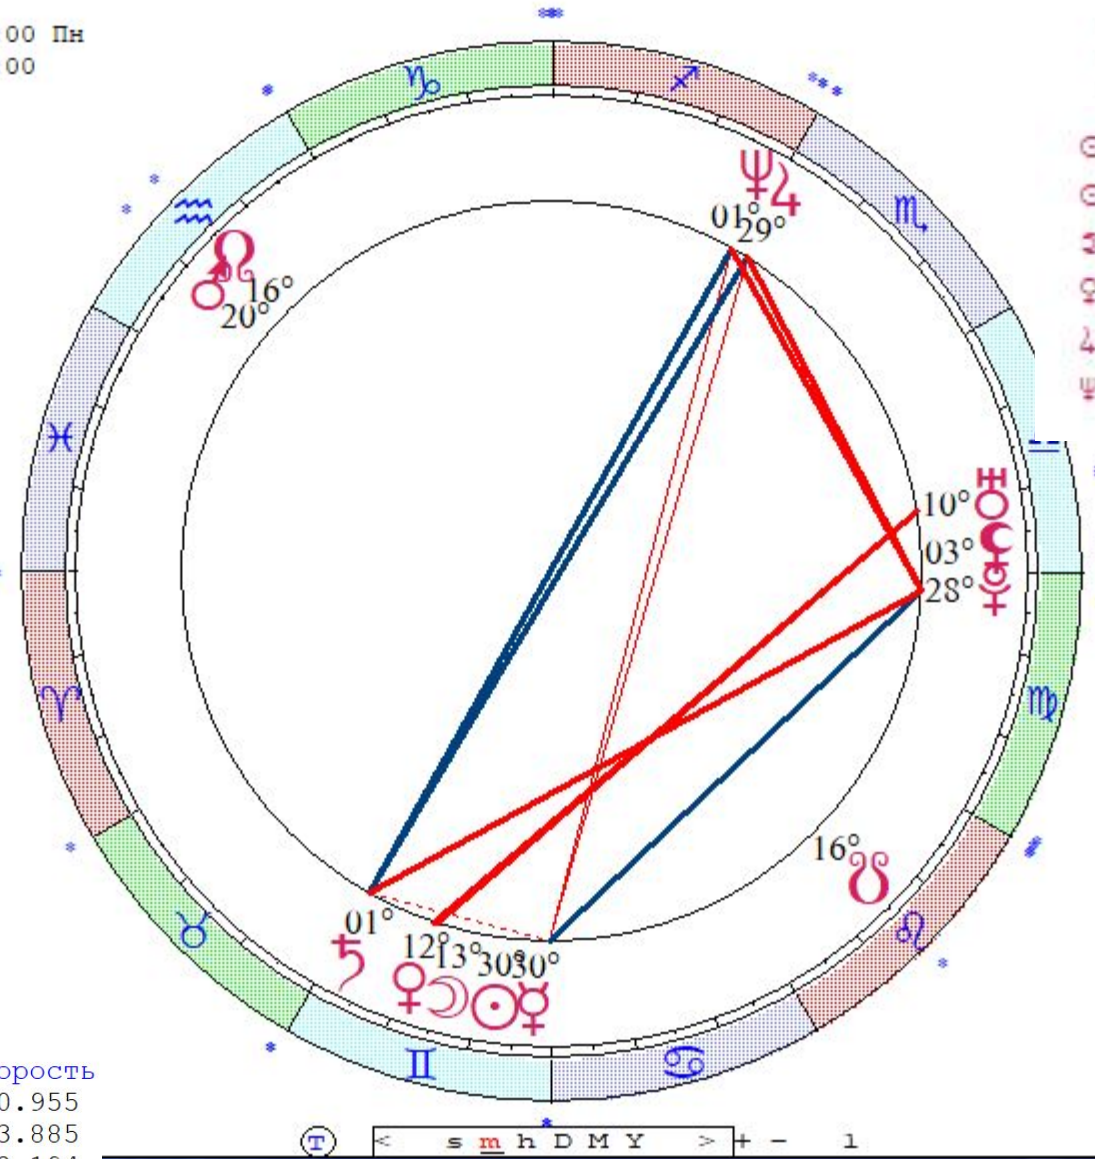

Балмакова Лариса
LT: 21.06.1971 16:00:00 Пн
GMT:21.06.1971 13:00:00
ГОМЕЛЬ, БЕЛОРУССИЯ
52N25 31E00
Дома: Зодиак
Натальная карта
28-й лунный день

- ☉ 29 ♀ 31
- ☽ 12 ♀ 00
- ♃ 29 ♀ 41
- ♄ 11 ♀ 15
- ♅ 19 ♃ 36
- ♆ 28 ♄ 13 з
- ♇ 00 ♀ 21
- ♈ 09 ♄ 26 в
- ♉ 00 ♃ 58 з
- ♊ 27 ♄ 02
- ♋ 15 ♃ 25 з

- ♌ 02 ♄ 19
- As 01 ♄ 18
- Mc 12 ♃ 36
- II 28 ♄ 39
- III 03 ♃ 22
- V 16 ♃ 20
- VI 11 ♃ 56

	Долгота	Широта	Скорость
SUN	89.5	0.0	0.955
MON	72.0	4.6	13.885
MER	89.7	1.1	2.194
VEN	71.2	-0.8	1.217
MRS	319.6	-4.1	0.230
JUP	238.2	0.9	-0.093
SAT	60.3	-1.9	0.119
URN	189.4	0.7	0.004
NEP	241.0	1.7	-0.023
PLT	177.0	16.1	0.008

Ⓣ < s m h D M Y > + - 1