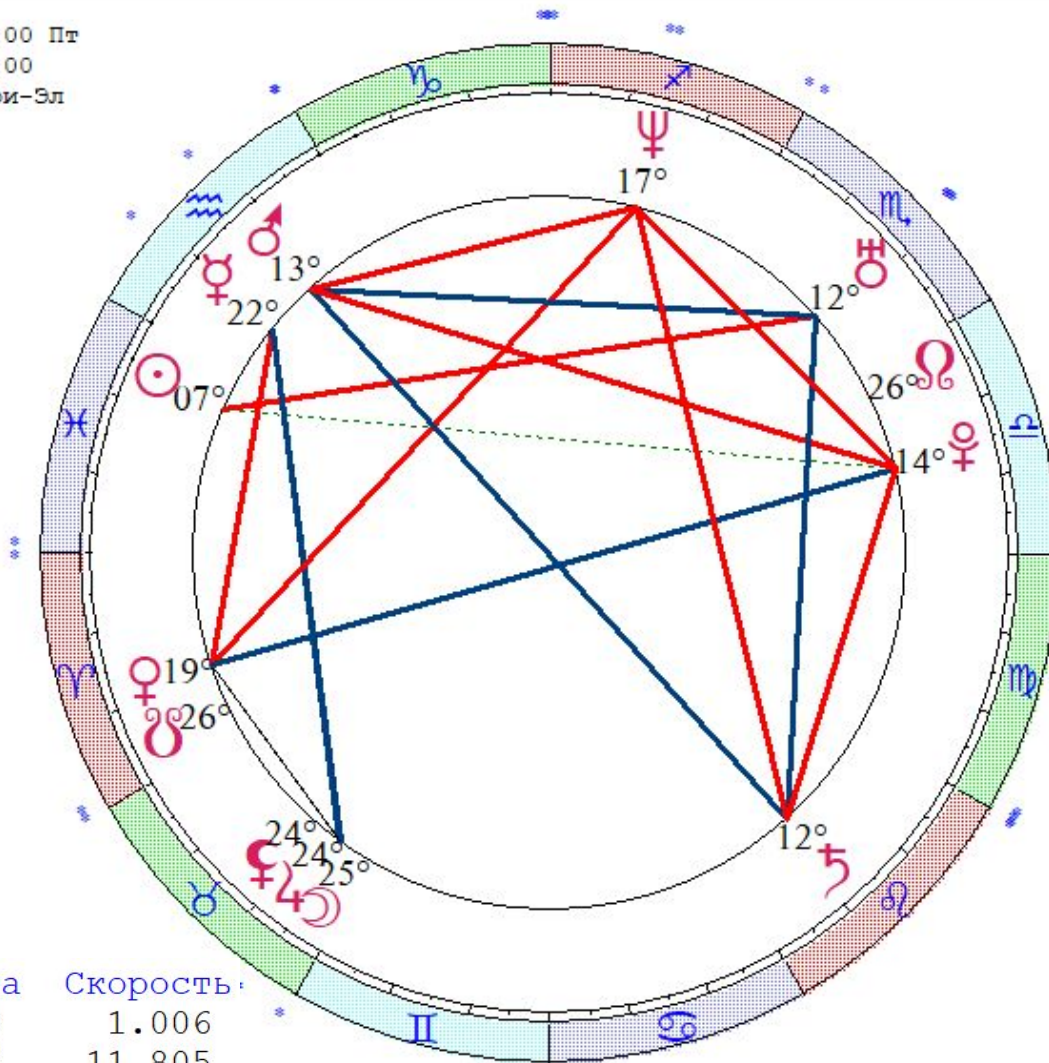

Неверова Наталья
LT: 25.02.1977 03:00:00 Пт
GMT:25.02.1977 00:00:00
МАРИ-ТУРЕК, РОССИЯ, Мари-Эл
56N47 49E36
Дома: Зодиак
Натальная карта
8-й лунный день

- ☉ 06 ♋ 16
- ☽ 24 ♉ 11
- ☿ 21 ♊ 06
- ♀ 18 ♋ 12
- ♁ 12 ♊ 00
- ♂ 23 ♉ 50
- ♄ 11 ♈ 41 з
- ♃ 11 ♊ 44 з
- ♅ 16 ♉ 01
- ♆ 13 ♈ 45 з
- ♁ 25 ♈ 29

- ♁ 23 ♋ 33
- As 15 ♉ 52
- Mc 26 ♈ 15
- II 29 ♊ 15
- III 22 ♋ 06
- V 17 ♉ 30
- VI 02 II 51

Долгота   Широта   Скорость:

SUN	336.3	0.0	1.006
MON	54.2	-2.5	11.805
MER	321.1	-2.0	1.621
VEN	18.2	4.3	0.606
MRS	312.0	-1.1	0.777
JUP	53.8	-0.7	0.125
SAT	131.7	1.0	-0.070
URN	221.7	0.5	-0.009
NEP	256.0	1.5	0.012
PLT	193.8	17.5	-0.021

☉	△	♁	☉	+	♁	☽	□	♁
☽	⊥	♀	☽	♁	♁	☽	Ж	♀
☽	□	♁	♀	⊥	♁	♀	△	♁
♀	♁	♁	♁	♁	♁	♁	□	♁
♁	Ж	♁	♁	△	♁	♁	□	♁
♁	△	♁	♁	Ж	♁	♁	Ж	♁

Цепочки по владениям

Цепочки по изгнаниям

Ⓢ < s m h D M Y > + - 1