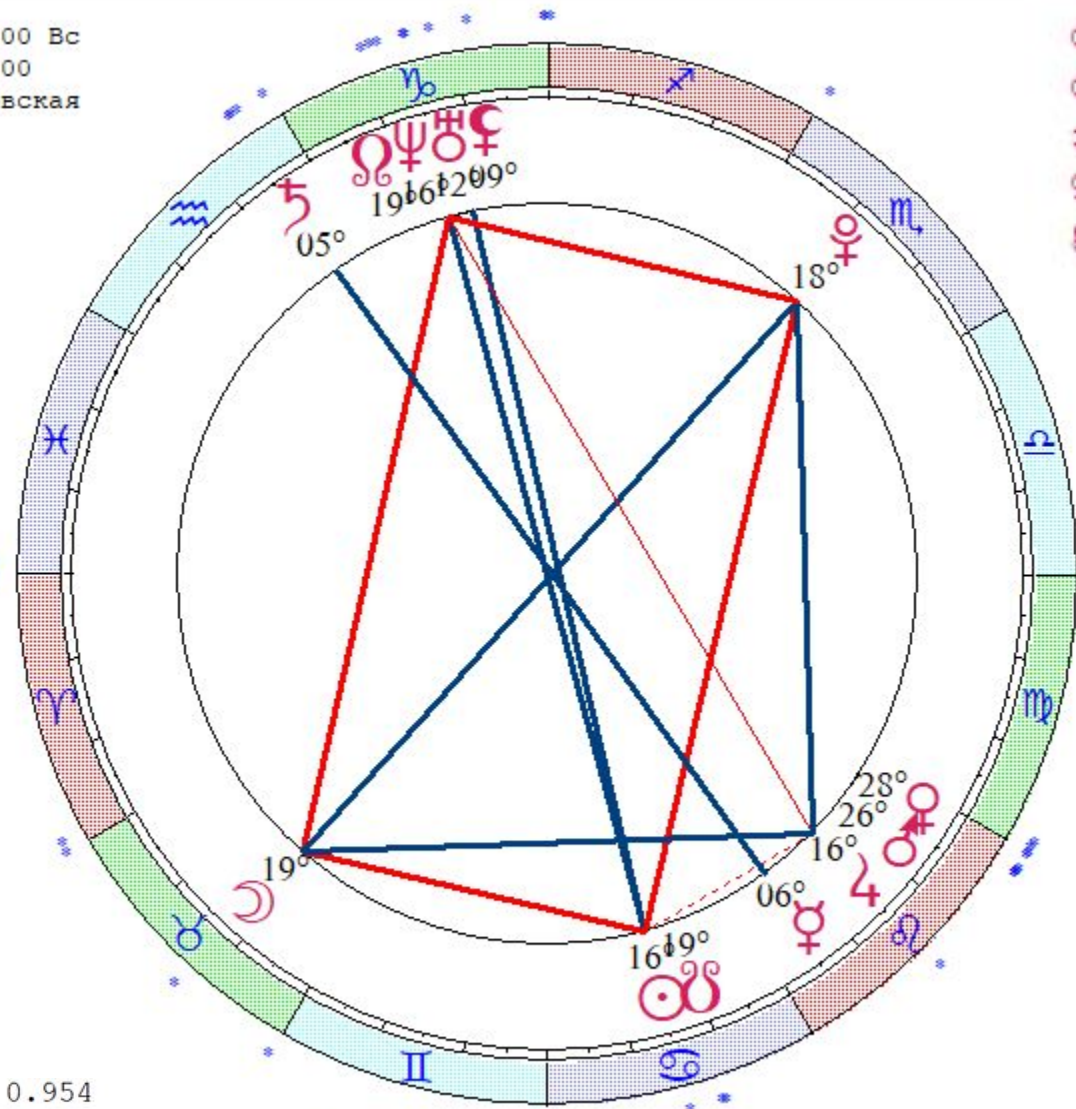

Залескина Алина
LT: 07.07.1991 20:30:00 Вc
GMT:07.07.1991 17:30:00
САРАТОВ, РОССИЯ, Саратовская
51N34 46E02
Дома: Зодиак
Натальная карта
25-й лунный день

- ☉ 15 ♋06
- ☽ 18 ♌27
- ☿ 05 ♌54
- ♀ 27 ♌44
- ♂ 25 ♌14
- ♃ 15 ♌43
- ♅ 04 ♍54 з
- ♄ 11 ♎41 з
- ♆ 15 ♎23 з
- ♁ 17 ♏41 з
- ♂ 18 ♎57 з

☿ 08 ♎05

- As 21 ♎56
- Mc 26 ♏02
- II 19 ♏16
- III 00 ♏56
- V 14 II 31
- VI 01 ♋31

SUN	105.1	0.0	0.954
MON	48.5	4.6	14.277
MER	125.9	1.6	1.635
VEN	147.7	0.0	0.683
MRS	145.2	1.2	0.610
JUP	135.7	0.7	0.203
SAT	304.9	-0.4	-0.067
URN	281.7	-0.4	-0.040
NEP	285.4	0.8	-0.027
PLT	227.7	15.4	-0.011

Цепочки по владению

Цепочки по изгнанию

Ⓣ < s m h D M Y > + - 1