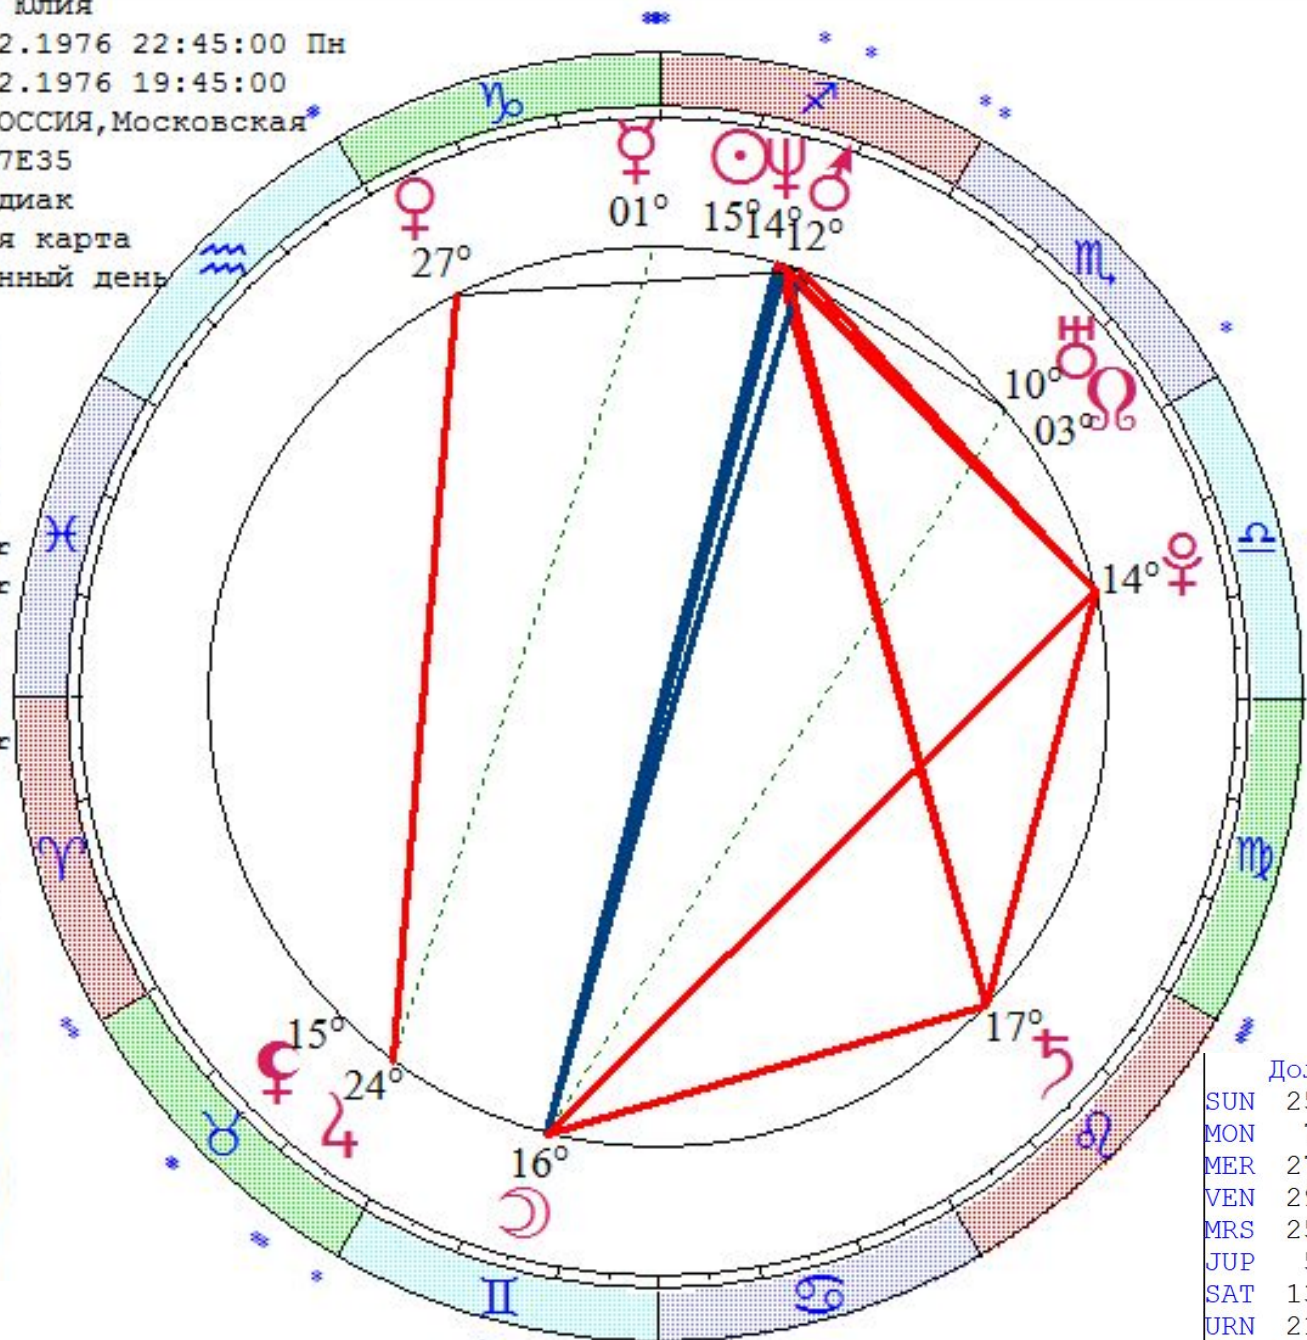

Дома: Зодиак

Натальная карта

16-й лунный день

☉ 14 ♉ 50

☽ 15 ♊ 32

☿ 00 ♋ 38

♀ 26 ♋ 47

♂ 11 ♉ 24

♃ 23 ♉ 43 r

♄ 16 ♈ 48 r

♅ 09 ♋ 42

♆ 13 ♉ 44

♁ 13 ♋ 43*

♂ 02 ♋ 58 r

♁ 14 ♉ 39

As 03 ♋ 10

Mc 21 ♉ 58

II 22 ♋ 01

III 17 ♋ 31

V 02 ♋ 30

VI 06 ♋ 51

☉ ♁ ♁	☉ ♂ ♂
☉ ♁ ♂	☉ ♂ ♀
☽ ♁ ♁	☽ ♁ ♀
☽ ♁ ♀	☽ ♁ ♀
☽ ♁ ♀	☽ ♁ ♀
☽ ♁ ♀	☽ ♁ ♀
☽ ♁ ♀	☽ ♁ ♀
☽ ♁ ♀	☽ ♁ ♀
☽ ♁ ♀	☽ ♁ ♀
☽ ♁ ♀	☽ ♁ ♀
☽ ♁ ♀	☽ ♁ ♀
☽ ♁ ♀	☽ ♁ ♀

	Долгота	Широта	Скорость
SUN	254.8	0.0	1.015
MON	75.5	-3.5	12.059
MER	270.6	-2.3	1.483
VEN	296.8	-2.3	1.184
MRS	251.4	-0.4	0.727
JUP	53.7	-1.1	-0.118
SAT	136.8	0.8	-0.017
URN	219.7	0.4	0.054
NEP	253.7	1.5	0.038
PLT	193.7	16.7	0.023
PLT	012.0	0.0	0.057