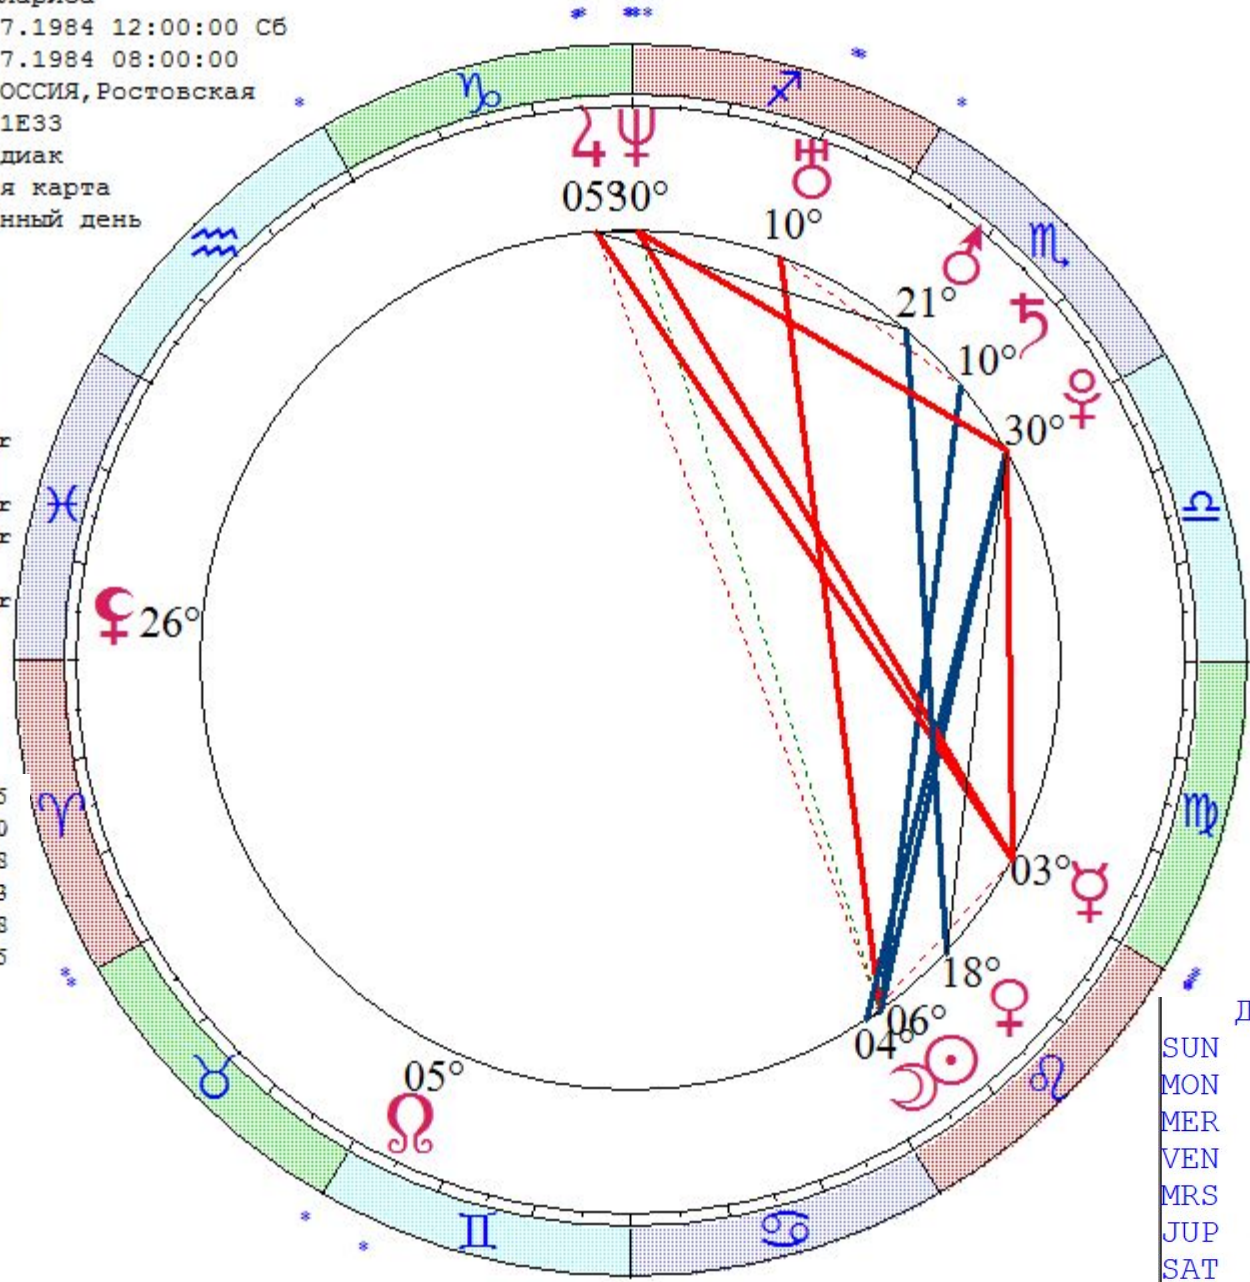

Чаленко Лариса
LT: 28.07.1984 12:00:00 СБ
GMT:28.07.1984 08:00:00
САЛЬСК, РОССИЯ, Ростовская
46N28 41E33
Дома: Зодиак
Натальная карта
29-й лунный день

- ☉ 05 ♉ 25
- ☾ 03 ♉ 13
- ♁ 02 ♎ 22
- ☿ 17 ♉ 06
- ♂ 20 ♎ 21
- ♃ 04 ♎ 44 r
- ♄ 09 ♎ 53
- ♅ 09 ♏ 43 r
- ♆ 29 ♏ 08 r
- ♇ 29 ♏ 25
- ♈ 04 ♏ 48 r
- *
- ♁ 25 ♏ 39
- As 13 ♏ 15
- Mc 16 ♏ 20
- II 09 ♎ 28
- III 10 ♏ 53
- V 20 ♏ 38
- VI 19 ♏ 45

- ☉ ♂ ☽
- ☉ ♀ ☽
- ☾ ♀ ☽
- ☾ ♂ ☽
- ☾ ♀ ☽
- ☾ ♂ ☽
- ☾ ♀ ☽
- ☾ ♂ ☽
- ☾ ♀ ☽
- ☾ ♂ ☽
- ☾ ♀ ☽
- ☾ ♂ ☽

Ⓣ < s m h D M Y > + - 1

	Долгота	Широта	Скорость
SUN	125.4	0.0	0.956
MON	123.2	4.3	14.592
MER	152.4	-0.7	1.113
VEN	137.1	1.4	1.231
MRS	230.3	-2.3	0.405
JUP	274.7	0.0	-0.094
SAT	219.9	2.3	0.024
URN	249.7	0.0	-0.017
NEP	269.1	1.2	-0.020
PLT	209.4	16.8	0.011