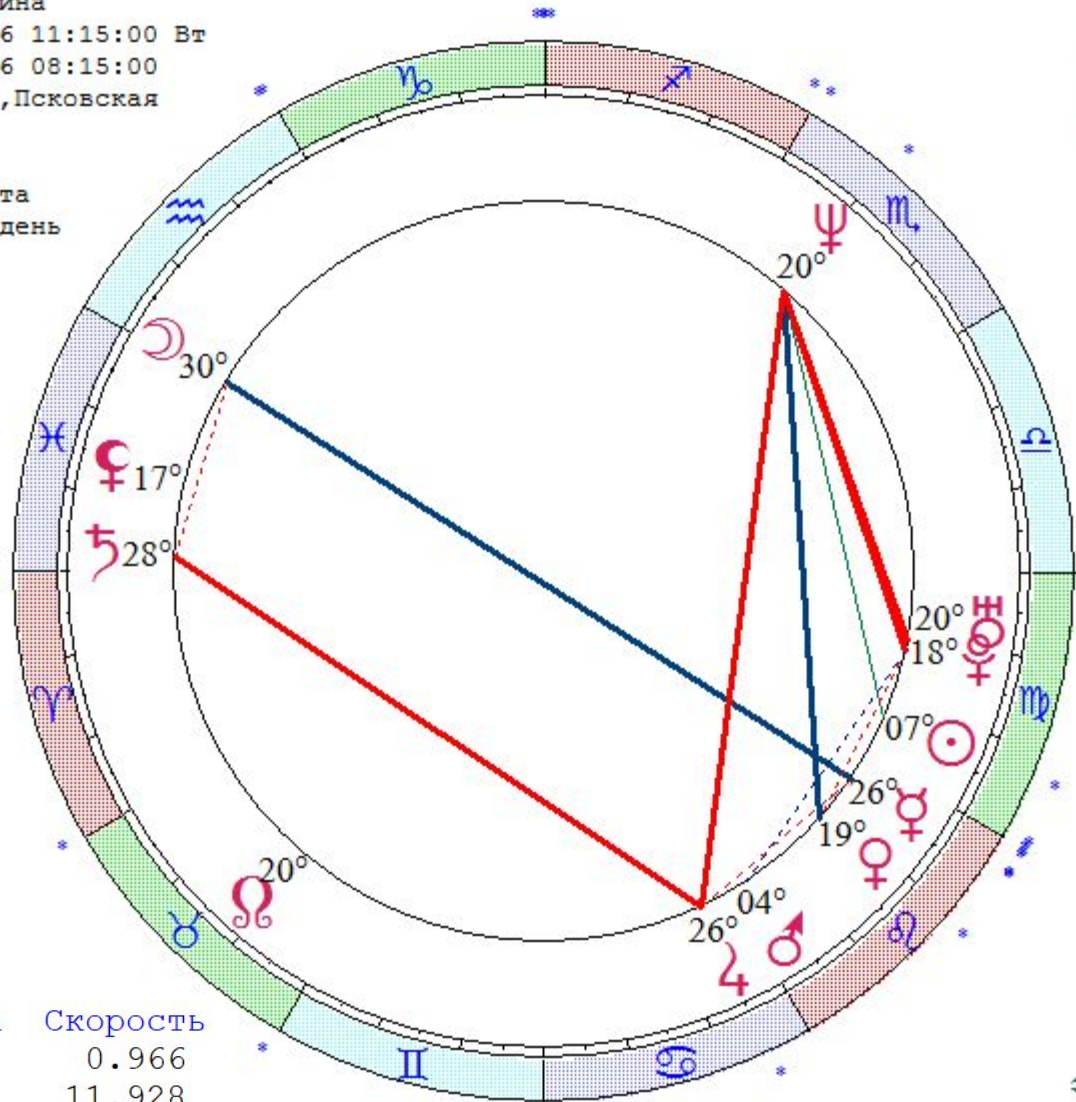

Мартиросян Ирина
LT: 30.08.1966 11:15:00 Вт
GMT:30.08.1966 08:15:00
ПЕЧОРЫ, РОССИЯ, Псковская
57N49 27E36
Дома: Зодиак
Натальная карта
14-й лунный день

- ☉ 06 ♉ 31
- ☽ 29 ♋ 14
- ☿ 25 ♌ 57
- ♀ 18 ♌ 07
- ♂ 03 ♌ 00
- ♂ 25 ♋ 06
- ♄ 27 ♋ 47 r
- ♃ 19 ♉ 09
- ♂ 19 ♉ 38
- ♀ 17 ♉ 49
- ♊ 19 ♉ 06 r
- ♋ 16 ♋ 52
- As 25 ♋ 21
- Mc 07 ♌ 02
- II 21 ♉ 05
- III 25 ♋ 23
- V 11 ♋ 50
- VI 07 ♉ 02

- ☉ ☿ ☽
- ♂ ♃ ♄
- ♀ ♀ ♁
- ♂ ♃ ♄
- ♂ ♃ ♄
- ♂ ♃ ♄