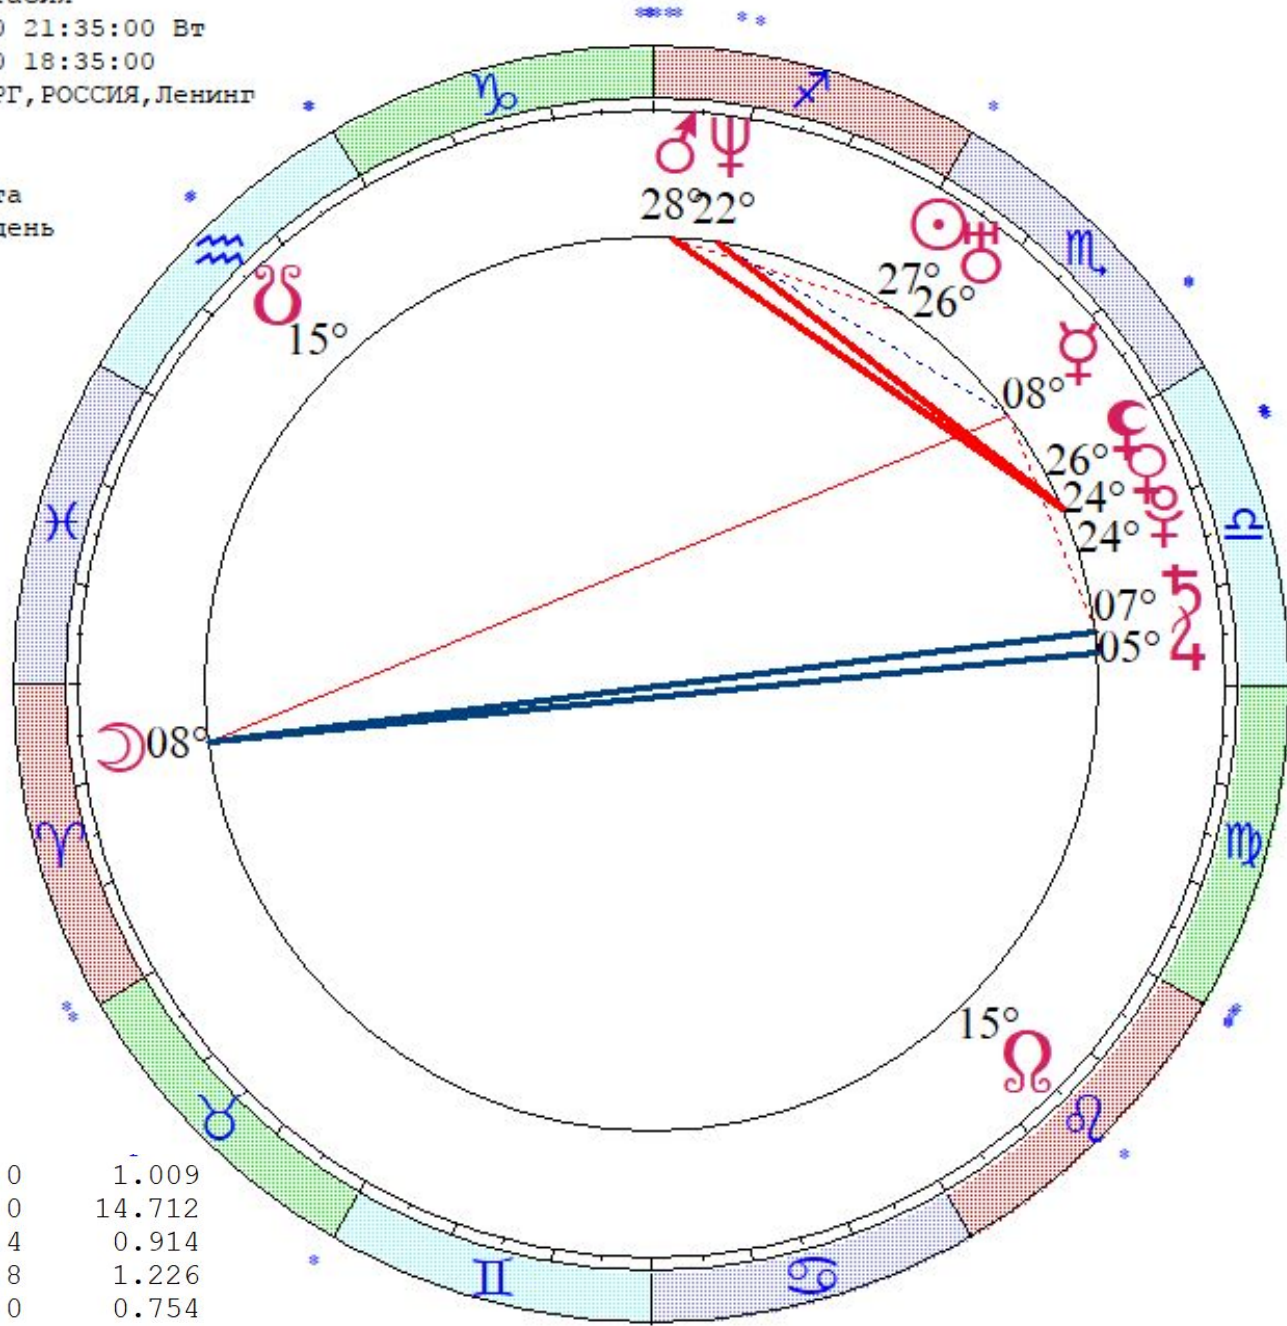

Елисеева Анастасия
LT: 18.11.1980 21:35:00 Вт
GMT:18.11.1980 18:35:00
САНКТ-ПЕТЕРБУРГ, РОССИЯ, Ленинг
59N55 30E15
Дома: Зодиак
Натальная карта
12-й лунный день

- ☉ 26 ♍ 35
- ☽ 07 ♍ 27
- ☿ 07 ♍ 10
- ♁ 23 ♌ 30
- ♂ 27 ♌ 31
- ♃ 04 ♌ 06
- ♄ 06 ♌ 41
- ♅ 25 ♌ 54
- ♆ 21 ♌ 27
- ♇ 23 ♌ 02
- ♈ 14 ♌ 29 r

- ♄ 25 ♌ 23
- ♃ 14 ♌ 29 r
- As 08 ♌ 47
- Mc 07 ♍ 34
- II 21 ♌ 52
- III 09 ♎ 59
- V 20 ♌ 42
- VI 08 ♏ 03

SUN	236.6	0.0	1.009
MON	7.4	-4.0	14.712
MER	217.2	2.4	0.914
VEN	203.5	1.8	1.226
MRS	267.5	-1.0	0.754
JUP	184.1	1.1	0.168

Цепочки по владениям

Цепочки по изгнаниям