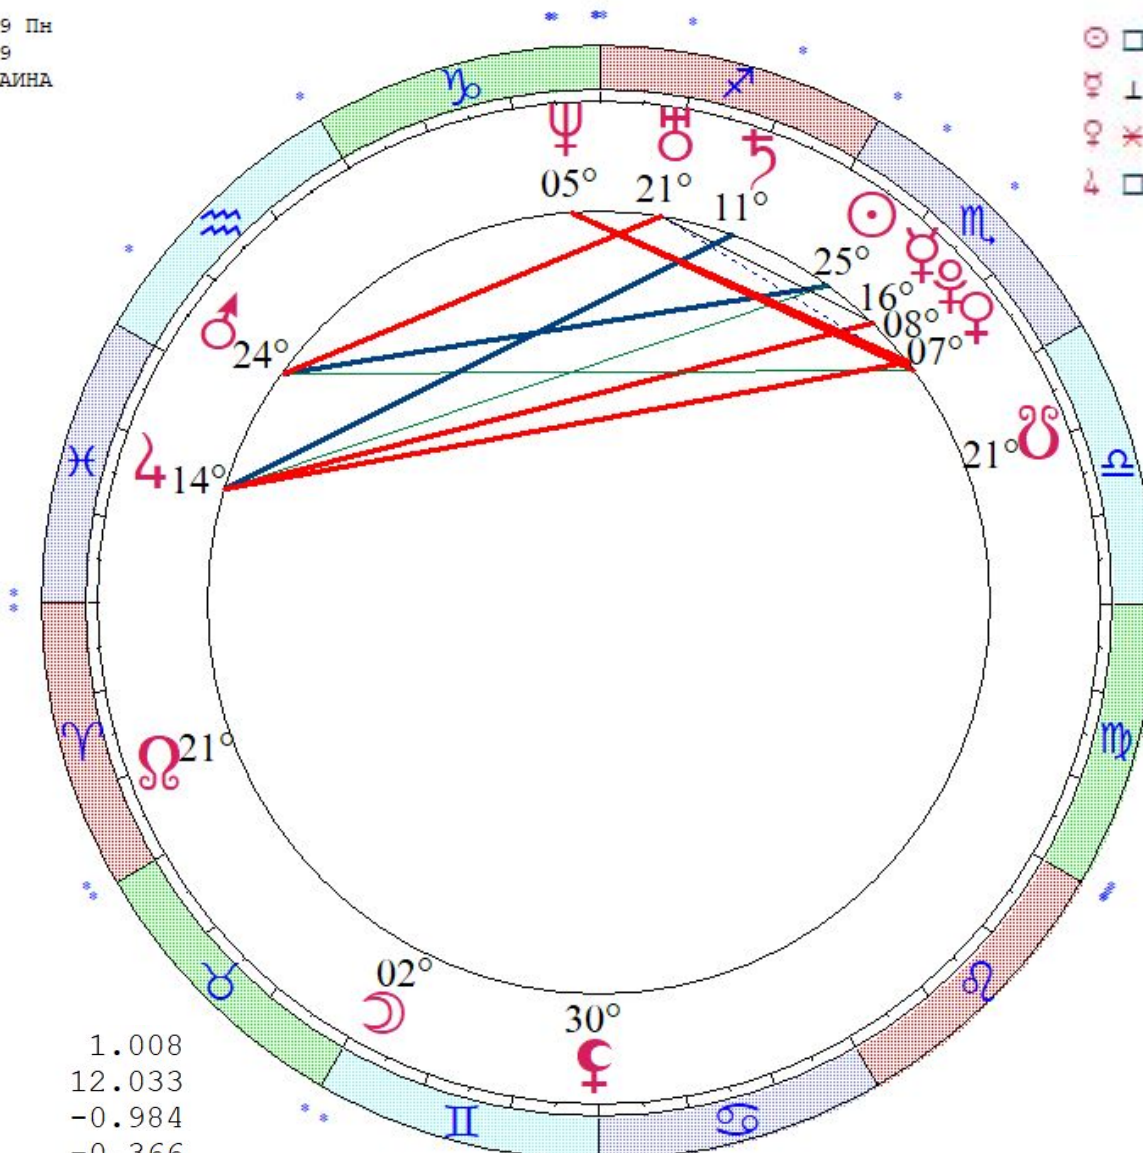

Бакман Марина
LT: 17.11.1986 05:40:49 Пн
GMT:17.11.1986 02:40:49
МОГИЛЕВ-ПОДОЛЬСКИЙ, УКРАИНА
48N27 27E48
Дома: Зодиак
Натальная карта
15-й лунный день

- ☉ 24 ♍ 27
- ☽ 01 ♀ 07
- ☿ 15 ♍ 44 r
- ♁ 06 ♍ 34 r
- ♂ 23 ♋ 59
- ♃ 13 ♋ 06
- ♄ 10 ♌ 08
- ♅ 20 ♌ 55
- ♆ 04 ♎ 05
- ♇ 07 ♍ 59
- ♈ 20 ♎ 35 r

- ♁ 24 ♋ 34
- ♂ 01 ♌ 26
- ♃ 21 ♍ 36
- ♄ 24 ♎ 27
- ♅ 05 ♏ 29
- ♆ 03 ♏ 01

SUN	234.4	0.0	1.008
MON	61.1	3.4	12.033
MER	225.7	1.4	-0.984
VEN	216.6	-2.2	-0.366
MRS	324.0	-1.7	0.662
JUP	343.1	-1.4	0.030
SAT	250.1	1.5	0.116
URN	260.9	-0.1	0.056
NEP	274.1	1.0	0.031
PLT	218.0	15.9	0.039

Цепочки по владению

Цепочки по изгнанию

Ⓣ < s m h D M Y > + - 1