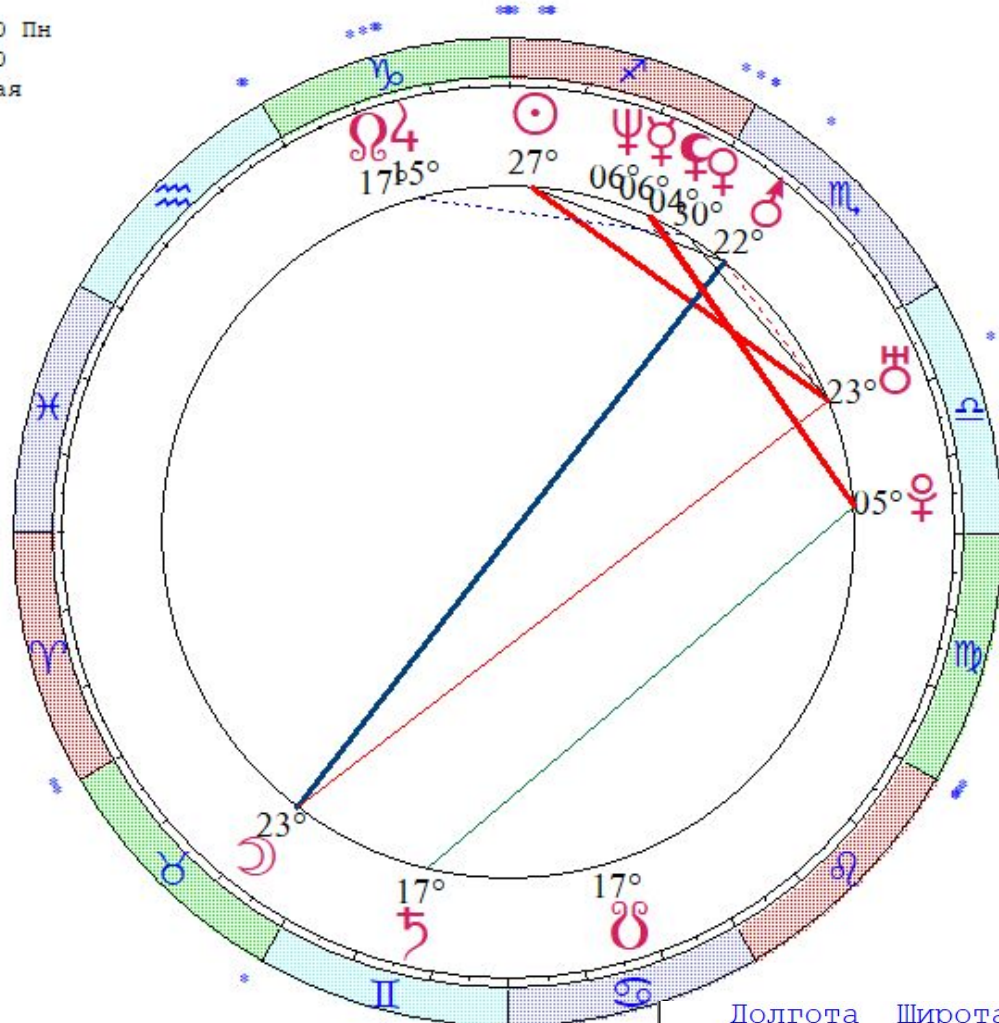

☉ ✖ ☽	☉ ✖ ☽	☉ ✖ ☽
☉ ✖ ☽	☉ ✖ ☽	☉ ✖ ☽
☉ ✖ ☽	☉ ✖ ☽	☉ ✖ ☽
☉ ✖ ☽	☉ ✖ ☽	☉ ✖ ☽
☉ ✖ ☽	☉ ✖ ☽	☉ ✖ ☽
☉ ✖ ☽	☉ ✖ ☽	☉ ✖ ☽
☉ ✖ ☽	☉ ✖ ☽	☉ ✖ ☽
☉ ✖ ☽	☉ ✖ ☽	☉ ✖ ☽
☉ ✖ ☽	☉ ✖ ☽	☉ ✖ ☽
☉ ✖ ☽	☉ ✖ ☽	☉ ✖ ☽

1088

Цепочки по владениям

Цепочки по изгнаниям

☉ < s m h D M Y > + - 1

Якушева Татьяна
 LT: 18.12.1972 03:18:00 Пн
 GMT:18.12.1972 00:18:00
 МОСКВА, РОССИЯ, Московская
 55N45 37E35
 Дома: Зодиак
 Натальная карта
 13-й лунный день

- ☉ 26 ♈ 11
- ☽ 22 ♉ 24
- ☿ 05 ♈ 25
- ♀ 29 ♍ 03
- ♂ 21 ♍ 26
- ♃ 14 ♎ 36
- ♅ 16 ♊ 22 з
- ♁ 22 ♋ 19
- ♆ 05 ♈ 45
- ♁ 04 ♋ 19
- ♃ 16 ♎ 53 з

- ♁ 03 ♈ 19
- ♃ 16 ♋ 53 з

- As 25 ♋ 45
- Mc 06 ♌ 25
- II 21 ♍ 55
- III 26 ♎ 01
- V 11 ♏ 01
- VI 06 ♐ 44