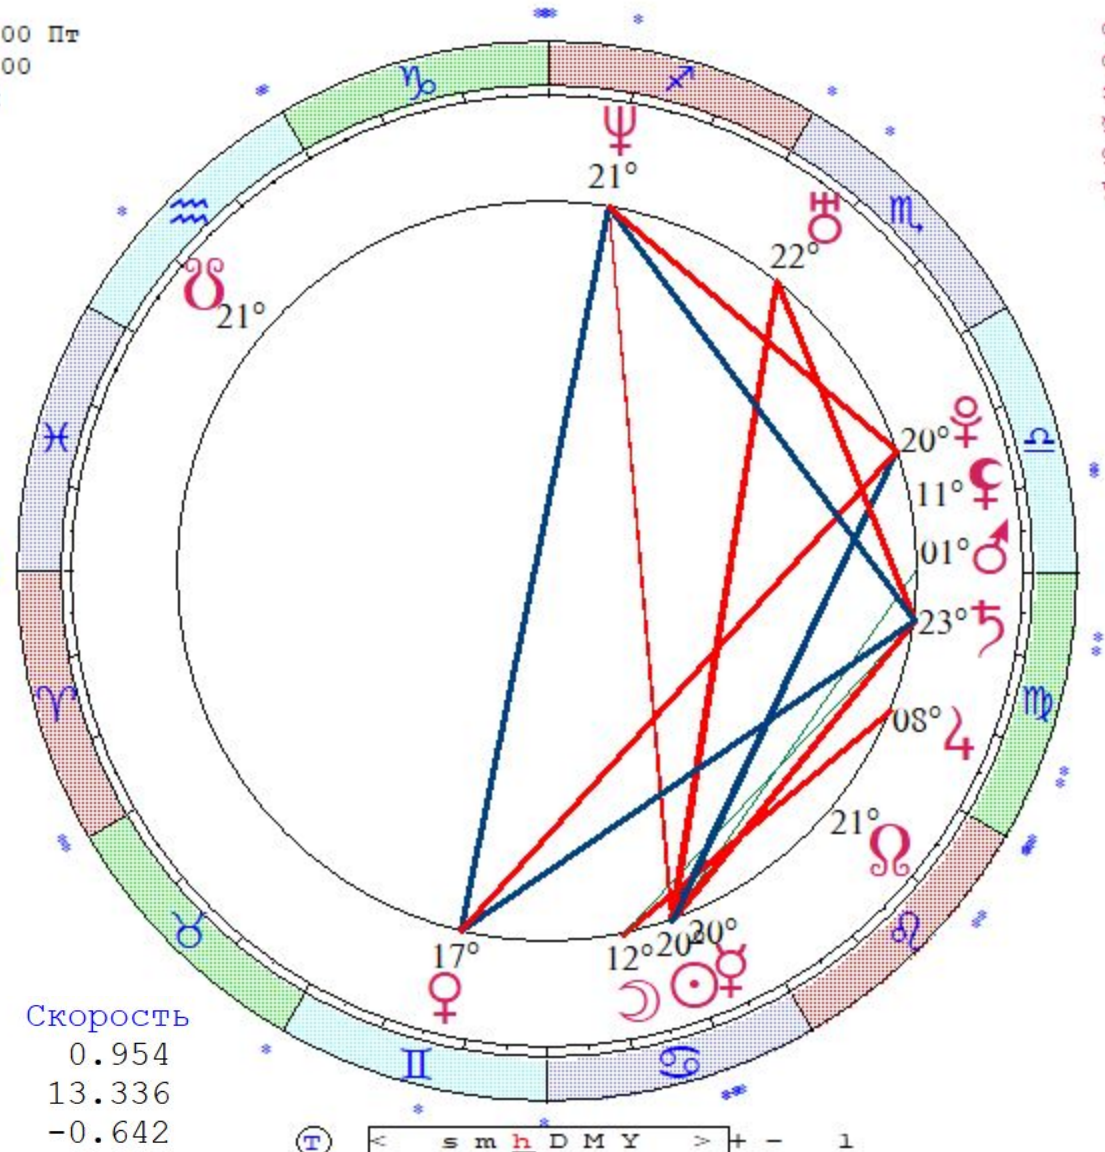

Курудимова Екатерина
LT: 11.07.1980 18:40:00 Пт
GMT: 11.07.1980 15:40:00
ТВЕРЬ, РОССИЯ, Тверская
56N52 35E55
Дома: Зодиак
Натальная карта
29-й лунный день

- ☉ 19 ♋ 28
- ☽ 11 ♋ 44
- ☿ 19 ♋ 40 з
- ♀ 16 ♀ 29
- ♂ 00 ♌ 30
- ♈ 07 ♈ 50
- ♄ 22 ♈ 14
- ♃ 21 ♈ 39 з
- ♅ 20 ♎ 33 з
- ♆ 19 ♎ 01
- ♁ 20 ♏ 25 з

- ♄ 10 ♎ 50
- As 12 ♎ 59
- Mc 22 ♎ 18
- II 24 ♎ 20
- III 16 ♎ 55
- V 14 ♎ 19
- VI 00 ♎ 00

☉ ♂	☿ ♀	♁ ♀
☽ ♀	♂ ♀	♃ ♀
☿ ♀	♄ ♀	♅ ♀
♀ ♀	♆ ♀	♁ ♀
♂ ♀	♃ ♀	♄ ♀
♄ ♀	♅ ♀	♆ ♀
♅ ♀	♆ ♀	♁ ♀
♆ ♀	♁ ♀	♂ ♀