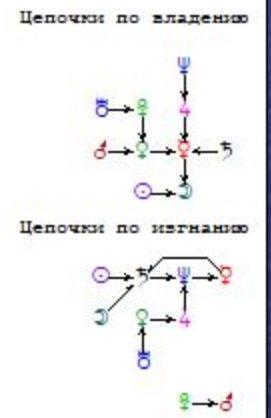

Долгота	Широта	Скорость
SUN	109.5	0.0	0.954
MON	101.7	-3.3	13.336
MER	109.7	-4.8	-0.642
VEN	76.5	-4.9	0.176
MRS	180.5	0.4	0.559
JUP	157.8	1.1	0.175
SAT	172.2	2.1	0.078
URN	231.6	0.3	-0.016
NEP	260.5	1.4	-0.023
PLT	199.0	17.1	0.007

< s m h D M Y > + - 1