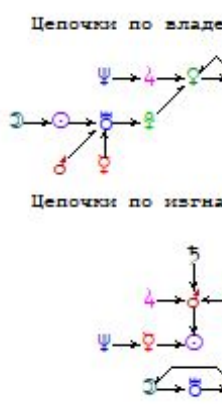

☉ < s m h D M Y > + - 1