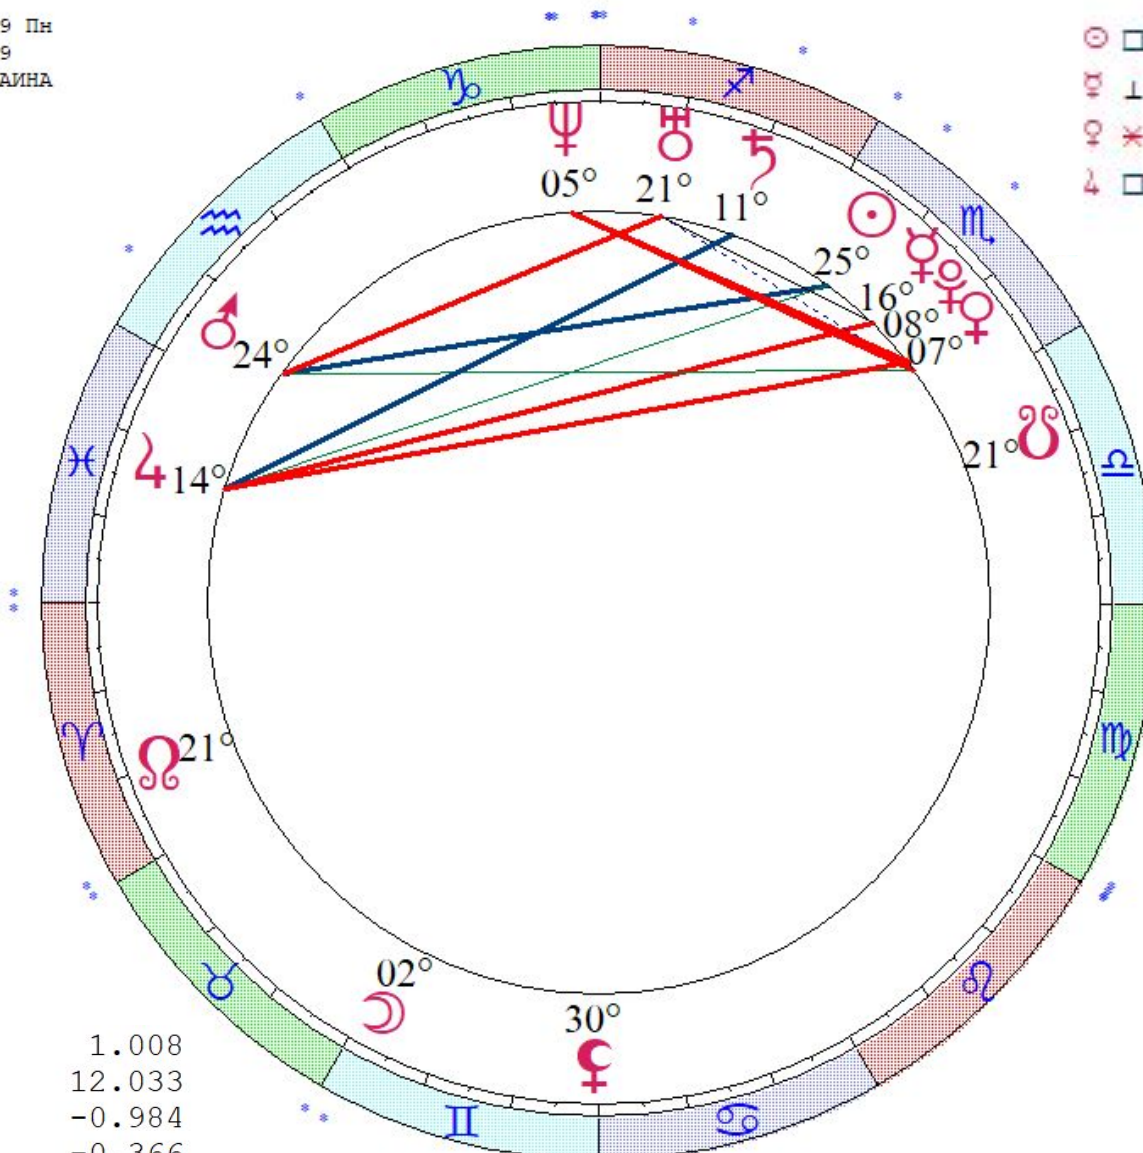

Бакман Марина
LT: 17.11.1986 05:40:49 Пн
GMT:17.11.1986 02:40:49
МОГИЛЕВ-ПОДОЛЬСКИЙ, УКРАИНА
48N27 27E48
Дома: Зодиак
Натальная карта
15-й лунный день

- ☉ 24 ♍ 27
- ☽ 01 ♀ 07
- ♃ 15 ♍ 44 r
- ♄ 06 ♍ 34 r
- ♅ 23 ♎ 59
- ♆ 13 ♋ 06
- ♇ 10 ♌ 08
- ♈ 20 ♌ 55
- ♉ 04 ♋ 05
- ♊ 07 ♍ 59
- ♋ 20 ♎ 35 r

- ♌ 24 ♎ 34
- ♍ 01 ♏ 26
- ♎ 21 ♏ 36
- ♏ 24 ♏ 27
- ♐ 05 ♏ 29
- ♑ 03 ♏ 01

SUN	234.4	0.0	1.008
MON	61.1	3.4	12.033
MER	225.7	1.4	-0.984
VEN	216.6	-2.2	-0.366
MRS	324.0	-1.7	0.662
JUP	343.1	-1.4	0.030
SAT	250.1	1.5	0.116
URN	260.9	-0.1	0.056
NEP	274.1	1.0	0.031
PLT	218.0	15.9	0.039

Цепочки по владению

Цепочки по изгнанию

Ⓣ < s m h D M Y > + - 1