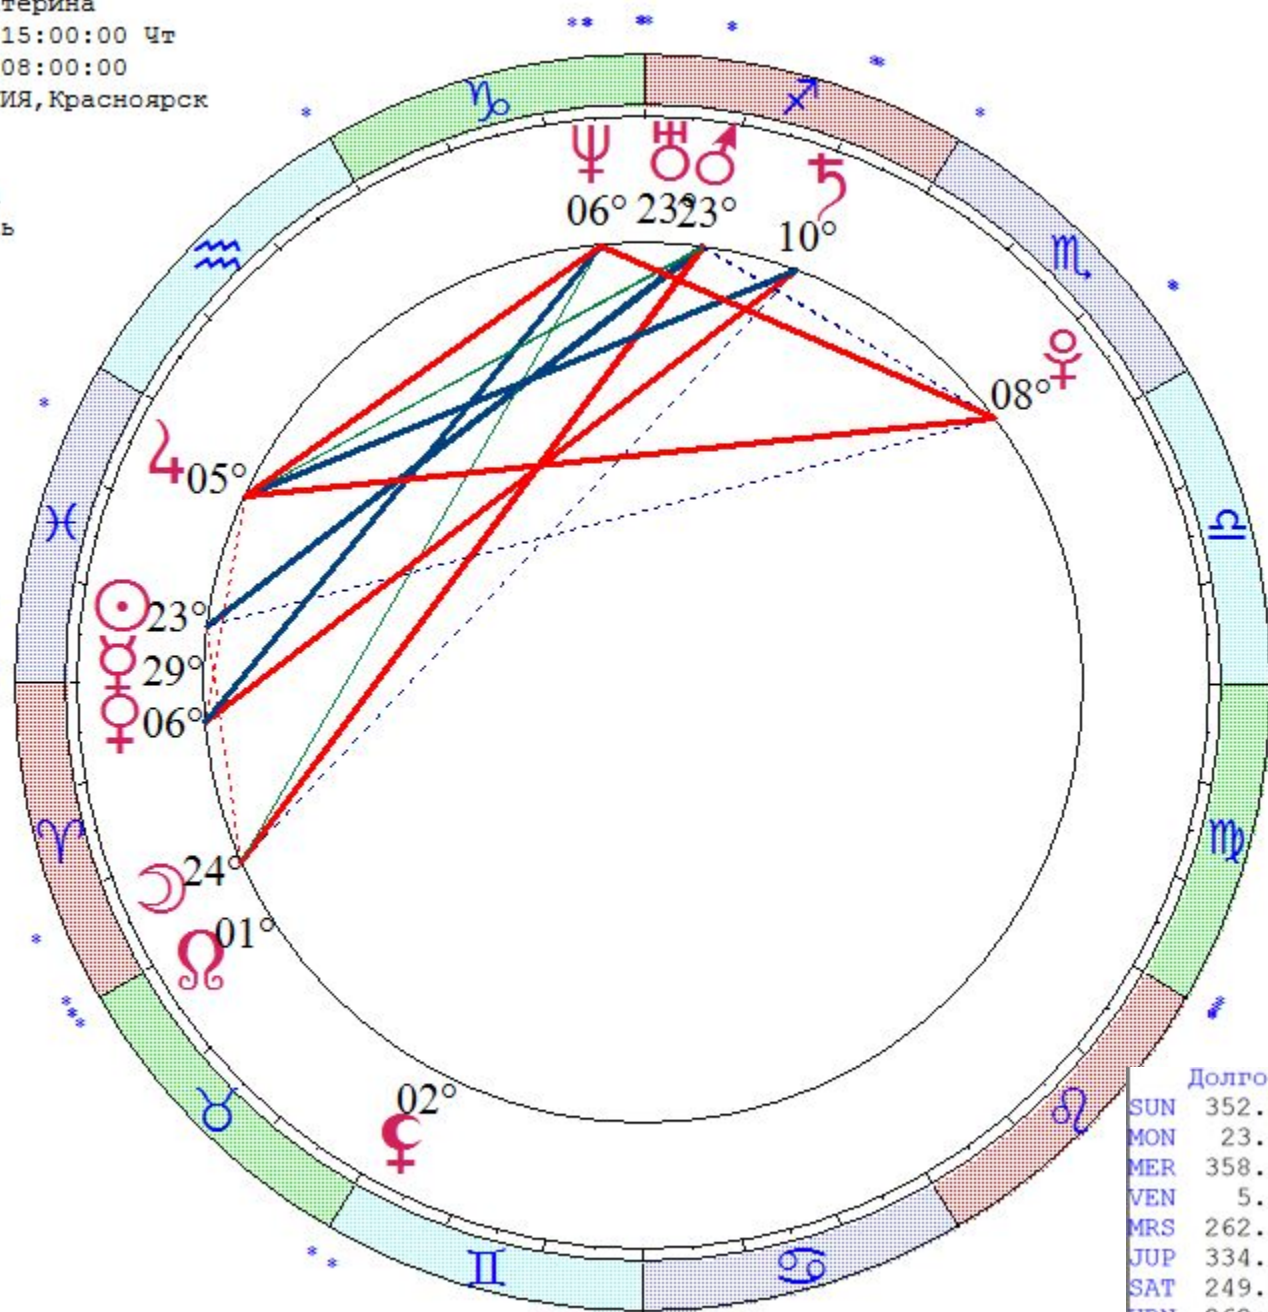

Мизиренкова Екатерина
LT: 13.03.1986 15:00:00 Чт
GMT:13.03.1986 08:00:00
КРАСНОЯРСК, РОССИЯ, Красноярск
56N01 92E50
Дома: Зодиак
Натальная карта
4-й лунный день

- ☉ 22 ♋ 27
- ☽ 23 ♎ 53
- ♃ 28 ♋ 55 з
- ♀ 05 ♎ 13
- ♄ 22 ♎ 14
- ♅ 04 ♋ 55
- ♆ 09 ♎ 40 в
- ♇ 22 ♎ 17
- ♁ 05 ♎ 38
- ♂ 07 ♎ 04 з
- ♆ 00 ♎ 21 з

- ♁ 01 ♎ 32

- As 16 ♎ 11
- Mc 25 ♎ 21
- II 02 ♎ 19
- III 24 ♎ 10
- V 07 ♎ 15
- VI 17 ♎ 07

- ☉ ♋ ☽
- ☉ ♎ ☽
- ☽ ♎ ☽
- ♃ ♋ ♃
- ♀ ♎ ♀
- ♄ ♎ ♄
- ♅ ♎ ♅
- ♆ ♎ ♆
- ♇ ♎ ♇
- ♁ ♎ ♁
- ♂ ♎ ♂
- ♆ ♎ ♆
- ♁ ♎ ♁
- ♂ ♎ ♂
- ♆ ♎ ♆
- ♁ ♎ ♁

	Долгота	Широта	Скорость
SUN	352.4	0.0	0.998
MON	23.9	-0.6	12.236
MER	358.9	3.6	-0.750
VEN	5.2	-1.2	1.244
MRS	262.2	0.3	0.540
JUP	334.9	-0.9	0.235
SAT	249.7	1.9	0.010
URN	262.3	-0.1	0.013
NEP	275.6	1.1	0.014
PLT	217.1	17.0	-0.018