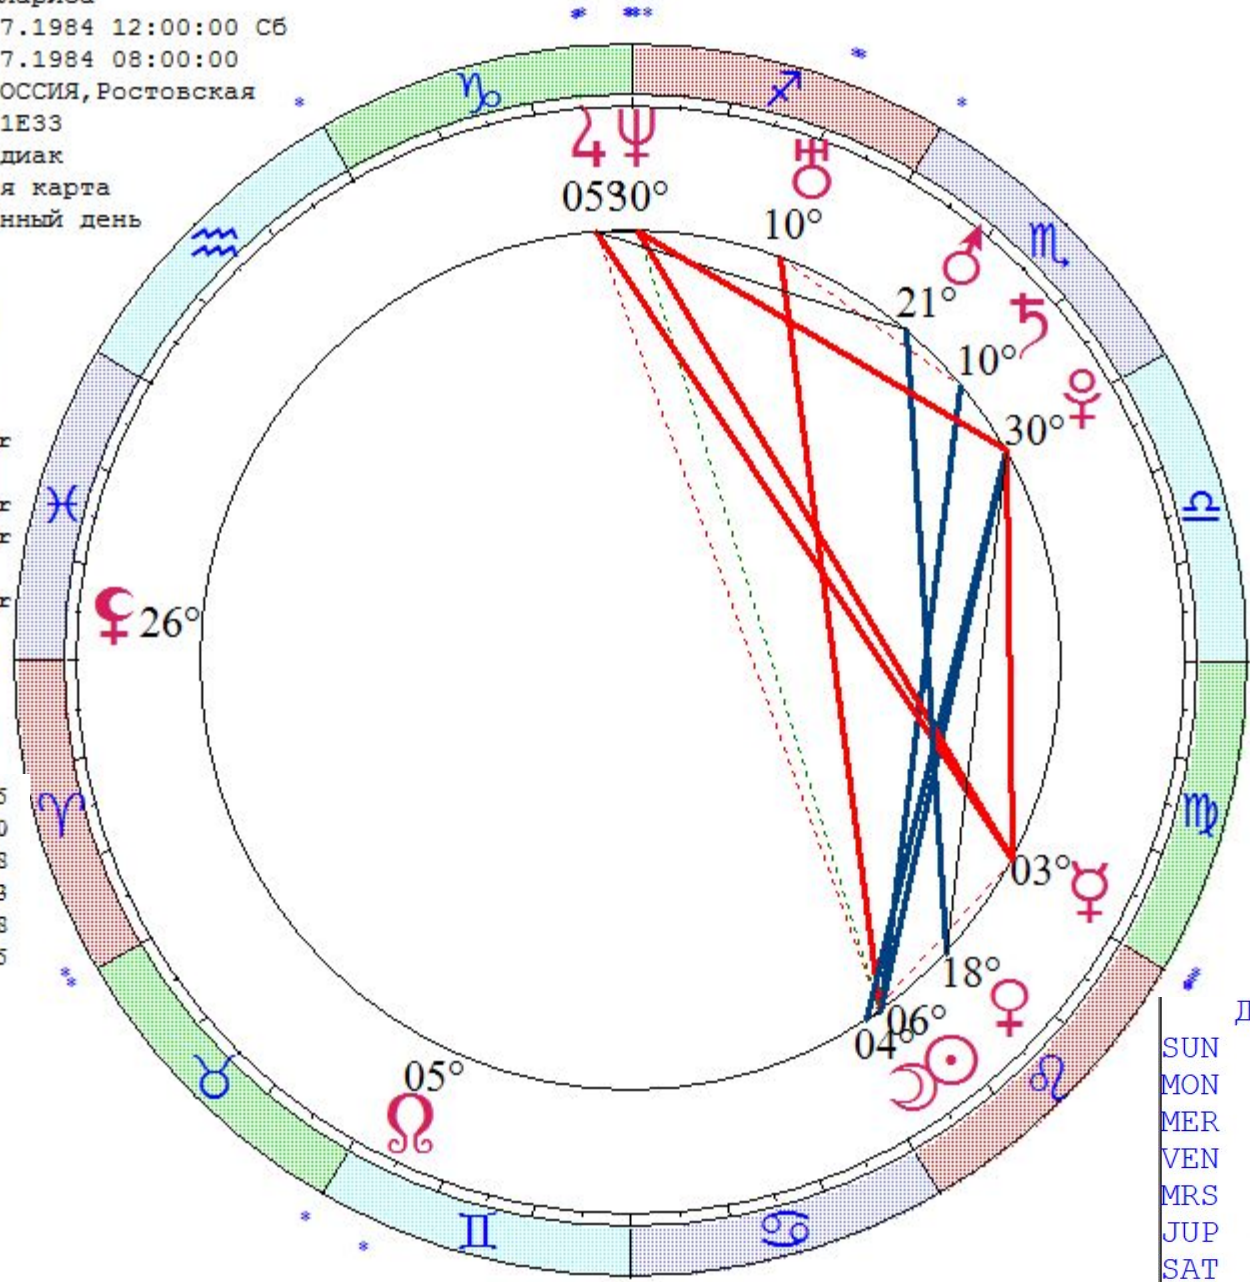

Чаленко Лариса
LT: 28.07.1984 12:00:00 СБ
GMT:28.07.1984 08:00:00
САЛЬСК, РОССИЯ, Ростовская
46N28 41E33
Дома: Зодиак
Натальная карта
29-й лунный день

- ☉ 05 ♉ 25
- ☽ 03 ♉ 13
- ♁ 02 ♎ 22
- ☿ 17 ♉ 06
- ♄ 20 ♎ 21
- ♃ 04 ♎ 44 r
- ♅ 09 ♎ 53
- ♂ 09 ♃ 43 r
- ♁ 29 ♃ 08 r
- ♀ 29 ♃ 25
- ♁ 04 ♄ 48 r
- *
- ♁ 25 ♃ 39
- As 13 ♃ 15
- Mc 16 ♃ 20
- II 09 ♎ 28
- III 10 ♃ 53
- V 20 ♃ 38
- VI 19 ♃ 45

- ☉ ♂ ☽
- ☉ ♁ ☽
- ☽ ♃ ♁
- ♁ ♁ ♁
- ♀ ♁ ♁
- ♃ ♃ ♁
- ♁ ♃ ♁
- ♁ ♃ ♁
- ♁ ♃ ♁
- ♁ ♃ ♁
- ♁ ♃ ♁
- ♁ ♃ ♁

Ⓣ < s m h D M Y > + - 1

	Долгота	Широта	Скорость
SUN	125.4	0.0	0.956
MON	123.2	4.3	14.592
MER	152.4	-0.7	1.113
VEN	137.1	1.4	1.231
MRS	230.3	-2.3	0.405
JUP	274.7	0.0	-0.094
SAT	219.9	2.3	0.024
URN	249.7	0.0	-0.017
NEP	269.1	1.2	-0.020
PLT	209.4	16.8	0.011