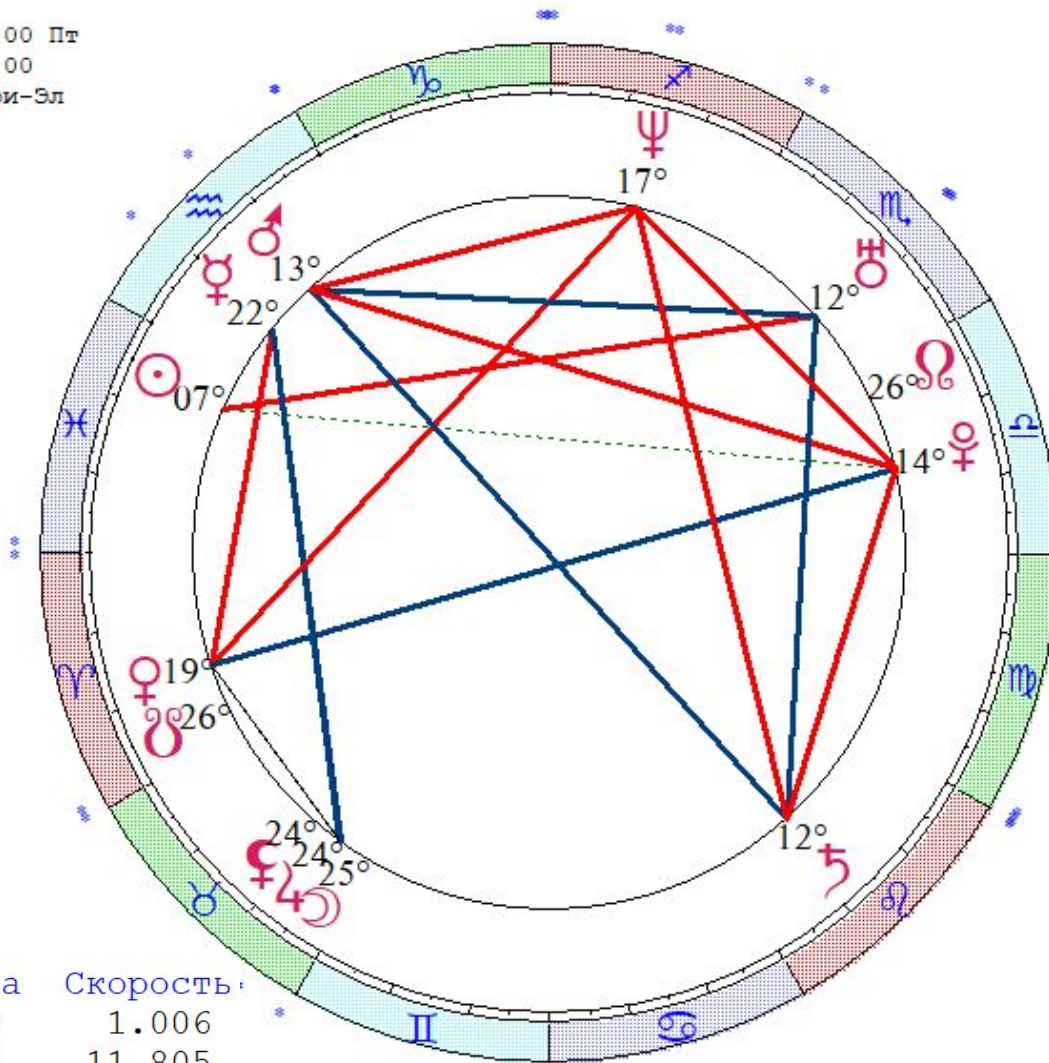

Неверова Наталья
LT: 25.02.1977 03:00:00 Пт
GMT:25.02.1977 00:00:00
МАРИ-ТУРЕК, РОССИЯ, Мари-Эл
56N47 49E36
Дома: Зодиак
Натальная карта
8-й лунный день

- ☉ 06 ♋ 16
- ☽ 24 ♋ 11
- ☿ 21 ♎ 06
- ♀ 18 ♍ 12
- ♁ 12 ♎ 00
- ♂ 23 ♋ 50
- ♄ 11 ♏ 41 з
- ♃ 11 ♎ 44 з
- ♅ 16 ♌ 01
- ♆ 13 ♉ 45 з
- ♁ 25 ♉ 29

- ♁ 23 ♋ 33
- As 15 ♌ 52
- Mc 26 ♉ 15
- II 29 ♎ 15
- III 22 ♋ 06
- V 17 ♋ 30
- VI 02 II 51

Долгота   Широта   Скорость:

SUN	336.3	0.0	1.006
MON	54.2	-2.5	11.805
MER	321.1	-2.0	1.621
VEN	18.2	4.3	0.606
MRS	312.0	-1.1	0.777
JUP	53.8	-0.7	0.125
SAT	131.7	1.0	-0.070
URN	221.7	0.5	-0.009
NEP	256.0	1.5	0.012
PLT	193.8	17.5	-0.021

☉ Δ ☽	☉ ± ☽	☽ □ ☽
☽ ⊥ ☽	☽ ♂ ☽	☽ ♀ ☽
☽ □ ♃	☽ ⊥ ♃	☽ Δ ♃
☽ ♂ ♃	☽ ♂ ♃	☽ □ ♃
☽ ♀ ♃	☽ Δ ♃	☽ ♀ ♃
☽ Δ ♃	☽ ♀ ♃	☽ ♀ ♃

Цепочки по владениям

Цепочки по изгнаниям

Ⓢ < s m h D M Y > + - 1