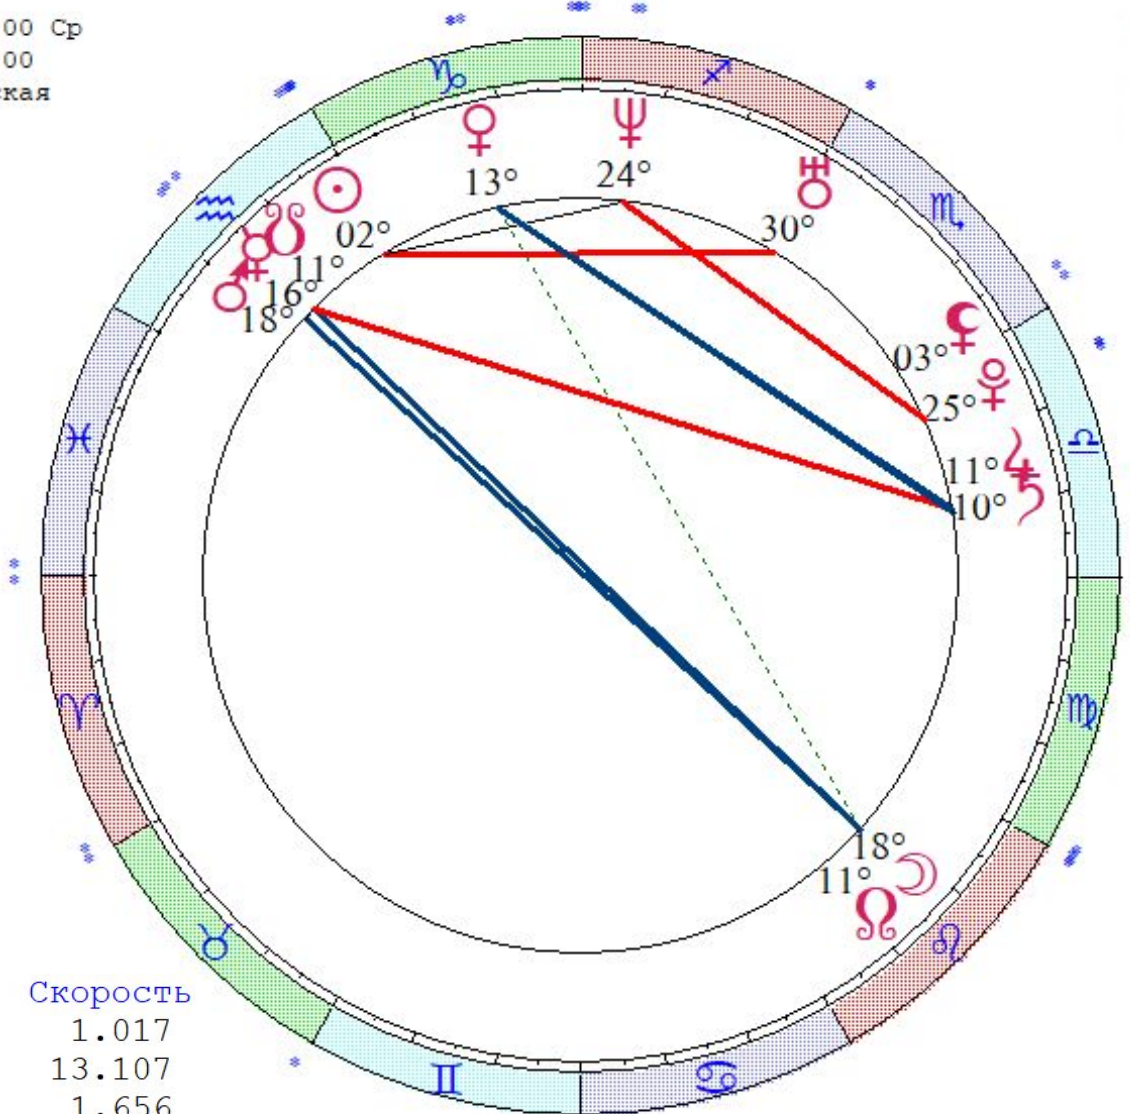

Отрошенко Оксана
LT: 21.01.1981 18:15:00 Ср
GMT:21.01.1981 15:15:00
МОСКВА, РОССИЯ, Московская
55N45 37E35
Дома: Зодиак
Натальная карта
16-й лунный день

- ☉ 01 ♋31
- ☽ 17 ♌42
- ♃ 15 ♋05
- ♄ 12 ♌57
- ♅ 17 ♋06
- ♆ 10 ♌22 а
- ♇ 09 ♌47 rs
- ♈ 29 ♍19
- ♉ 23 ♎46
- ♊ 24 ♏20 а
- ♋ 10 ♏51

- ♌ 02 ♍32
- ♍ 10 ♎51
- As 00 ♎00
- Mc 00 ♏00
- II 00 ♏00
- III 00 ♐00
- V 00 ♑00
- VI 00 ♒00

	Долгота	Широта	Скорость
SUN	301.5	0.0	1.017
MON	137.7	0.6	13.107
MER	315.1	-1.6	1.656
VEN	283.0	0.0	1.251
MRS	317.1	-1.1	0.790
JUP	190.4	1.4	0.010
SAT	189.8	2.5	-0.005
URN	239.3	0.2	0.037
NEP	263.8	1.3	0.031
PLT	204.3	17.2	0.003
NDF	120.0	0.0	0.000

- ☉ ♃ ☽ ♌ ☿ ♋
- ♁ ♌ ♂ ♍ ♆ ♎
- ♄ ♌ ♃ ♋ ♅ ♋
- ♆ ♌ ♄ ♌ ♅ ♋
- ♇ ♌ ♆ ♌ ♅ ♋
- ♈ ♍ ♇ ♌ ♅ ♋