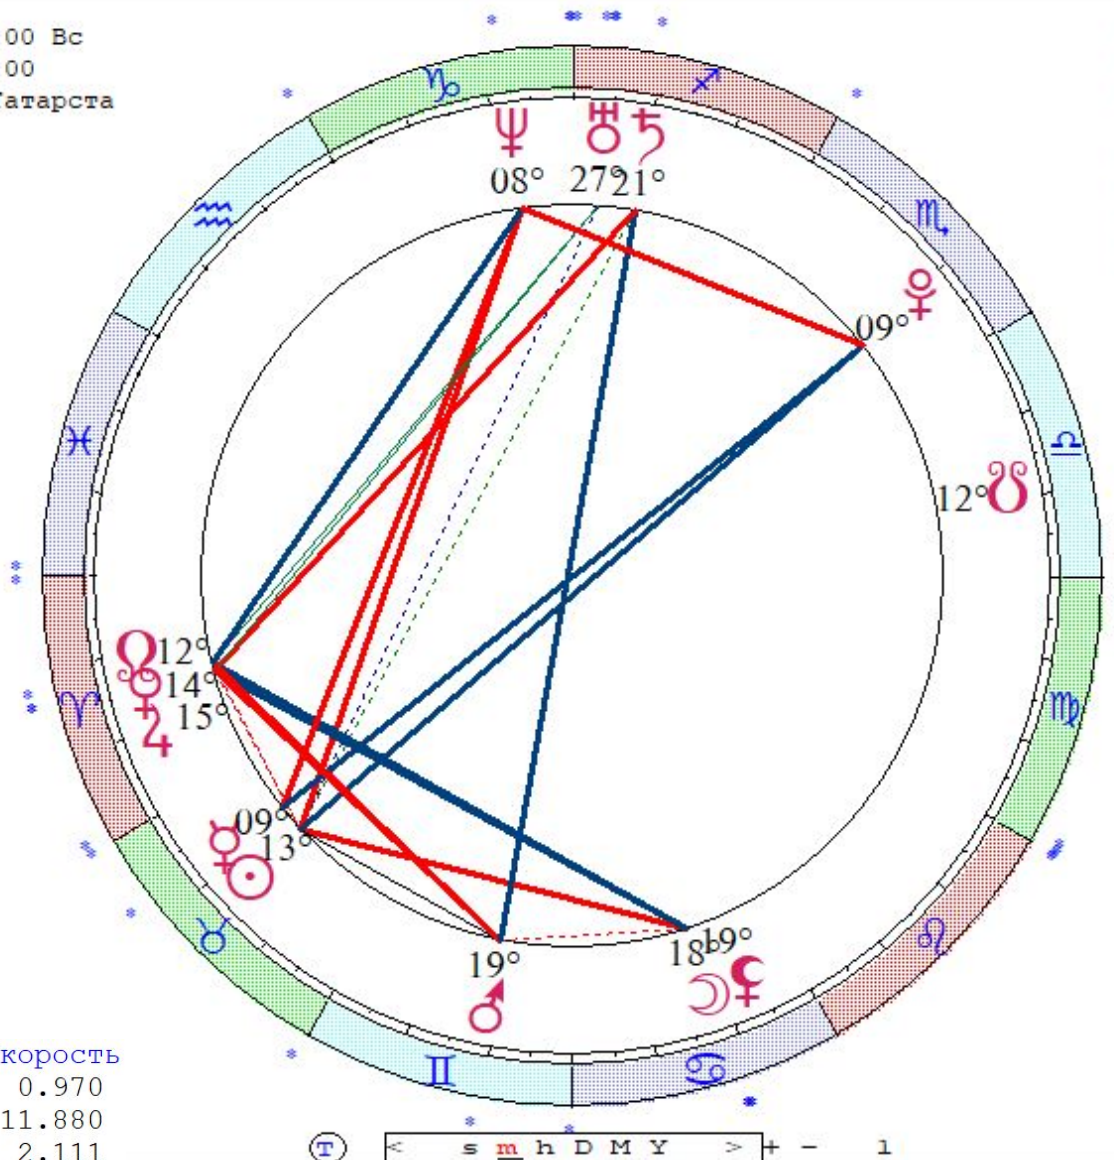

Шулаева Ольга
LT: 03.05.1987 23:35:00 Вc
GMT:03.05.1987 19:35:00
ЗЕЛЕНОДОЛЬСК, РОССИЯ, Татарста
55N51 48E33
Дома: Зодиак
Натальная карта
6-й лунный день

- ☉ 12 ♍50
- ☽ 17 ♌52
- ♃ 08 ♍36
- ♄ 13 ♍27
- ♅ 18 ♍40
- ♆ 14 ♍47
- ♇ 20 ♌16 x
- ♈ 26 ♌17 x
- ♁ 07 ♎51 x
- ♂ 08 ♍28 x
- ♏ 11 ♍02 x

- ♁ 18 ♌04
- As 16 ♌27
- Mc 25 ♎19
- II 29 ♎17
- III 20 ♌58
- V 17 ♍03
- VI 02 ♍54

	Долгота	Широта	Скорость
SUN	42.8	0.0	0.970
MON	107.9	5.2	11.880
MER	38.6	-0.7	2.111
VEN	13.5	-1.7	1.208
MRS	78.7	1.0	0.658
JUP	14.8	-1.1	0.227
SAT	260.3	1.6	-0.050
URN	266.3	-0.1	-0.026
NEP	277.9	1.0	-0.012
PLT	218.5	16.9	-0.028

☉ ✖ ☽	☉ ✖ ☽	☉ ✖ ☽
☉ ✖ ☽	☉ ✖ ☽	☉ ✖ ☽
☉ ✖ ☽	☉ ✖ ☽	☉ ✖ ☽
☉ ✖ ☽	☉ ✖ ☽	☉ ✖ ☽
☉ ✖ ☽	☉ ✖ ☽	☉ ✖ ☽
☉ ✖ ☽	☉ ✖ ☽	☉ ✖ ☽
☉ ✖ ☽	☉ ✖ ☽	☉ ✖ ☽
☉ ✖ ☽	☉ ✖ ☽	☉ ✖ ☽
☉ ✖ ☽	☉ ✖ ☽	☉ ✖ ☽
☉ ✖ ☽	☉ ✖ ☽	☉ ✖ ☽

1088

☉ < s m h D M Y > + - 1