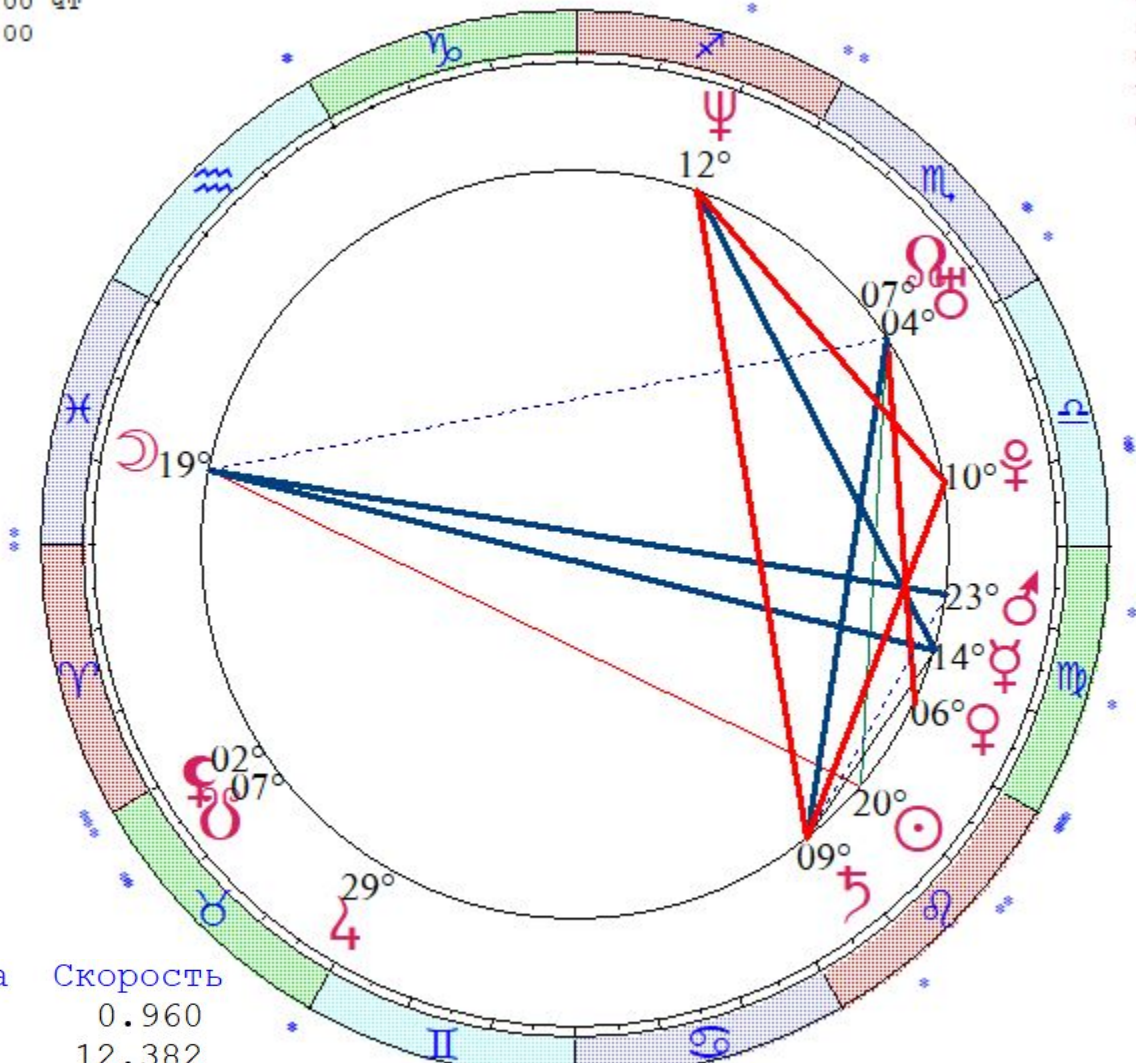

- ☉ ☿ ♀ ♁ ♃ ♄ ♅ ♆ ♇ ♈ ♉ ♊ ♋ ♌ ♍ ♎ ♏ ♐ ♑ ♒ ♓
- ♁ ♃ ♄ ♅ ♆ ♇ ♈ ♉ ♊ ♋ ♌ ♍ ♎ ♏ ♐ ♑ ♒ ♓
- ♁ ♃ ♄ ♅ ♆ ♇ ♈ ♉ ♊ ♋ ♌ ♍ ♎ ♏ ♐ ♑ ♒ ♓
- ♁ ♃ ♄ ♅ ♆ ♇ ♈ ♉ ♊ ♋ ♌ ♍ ♎ ♏ ♐ ♑ ♒ ♓

	Долгота	Широта	Скорость
SUN	156.5	0.0	0.966
MON	329.2	-4.9	11.928
MER	145.9	1.6	1.916
VEN	138.1	0.9	1.229
MRS	123.0	1.0	0.638
JUP	115.1	0.2	0.194
SAT	357.8	-2.4	-0.069
URN	169.2	0.7	0.062
NEP	229.6	1.7	0.015
PLT	167.8	14.3	0.035

☉ < s m h D M Y > + - 1

Надейкина Татьяна
 LT: 12.08.1976 16:15:00 Чт
 GMT:12.08.1976 10:15:00
 Омск, Россия, Омская
 55N00 73E24
 Дома: Зодиак
 Натальная карта
 16-й лунный день

- ☉ 19 ♈ 49
- ☽ 18 ♋ 28
- ☿ 13 ♉ 33
- ♀ 05 ♉ 00
- ♁ 22 ♉ 30
- ♃ 28 ♌ 53
- ♅ 08 ♈ 20
- ♁ 03 ♌ 29
- ♆ 11 ♌ 14 з
- ♁ 09 ♈ 43
- ♁ 06 ♌ 35 з

- ♁ 01 ♌ 46
- ♁ 06 ♌ 35 з
- As 06 ♌ 07
- Mc 08 ♈ 52
- II 12 ♉ 23
- III 00 ♋ 34
- V 04 ♌ 03
- VI 21 ♌ 51

	Долгота	Широта	Скорость
SUN	139.8	0.0	0.960
MON	348.5	3.8	12.382
MER	163.6	0.0	1.433
VEN	155.0	1.5	1.231
MRS	172.5	0.8	0.630
JUP	58.9	-1.0	0.115
SAT	128.3	0.5	0.127
URN	213.5	0.5	0.027
NEP	251.2	1.5	-0.006
PLT	189.7	16.6	0.028

Legend of symbols for the chart:

- ☉ ☽ ☿ ♀ ♁ ♃ ♅ ♁ ♆ ♁
- ♁ ♁ ♁ ♁ ♁ ♁ ♁ ♁ ♁ ♁
- ♁ ♁ ♁ ♁ ♁ ♁ ♁ ♁ ♁ ♁
- ♁ ♁ ♁ ♁ ♁ ♁ ♁ ♁ ♁ ♁
- ♁ ♁ ♁ ♁ ♁ ♁ ♁ ♁ ♁ ♁

Цепочки по владению

Цепочки по изгнанию

☉ < s m h D M Y > + - 1