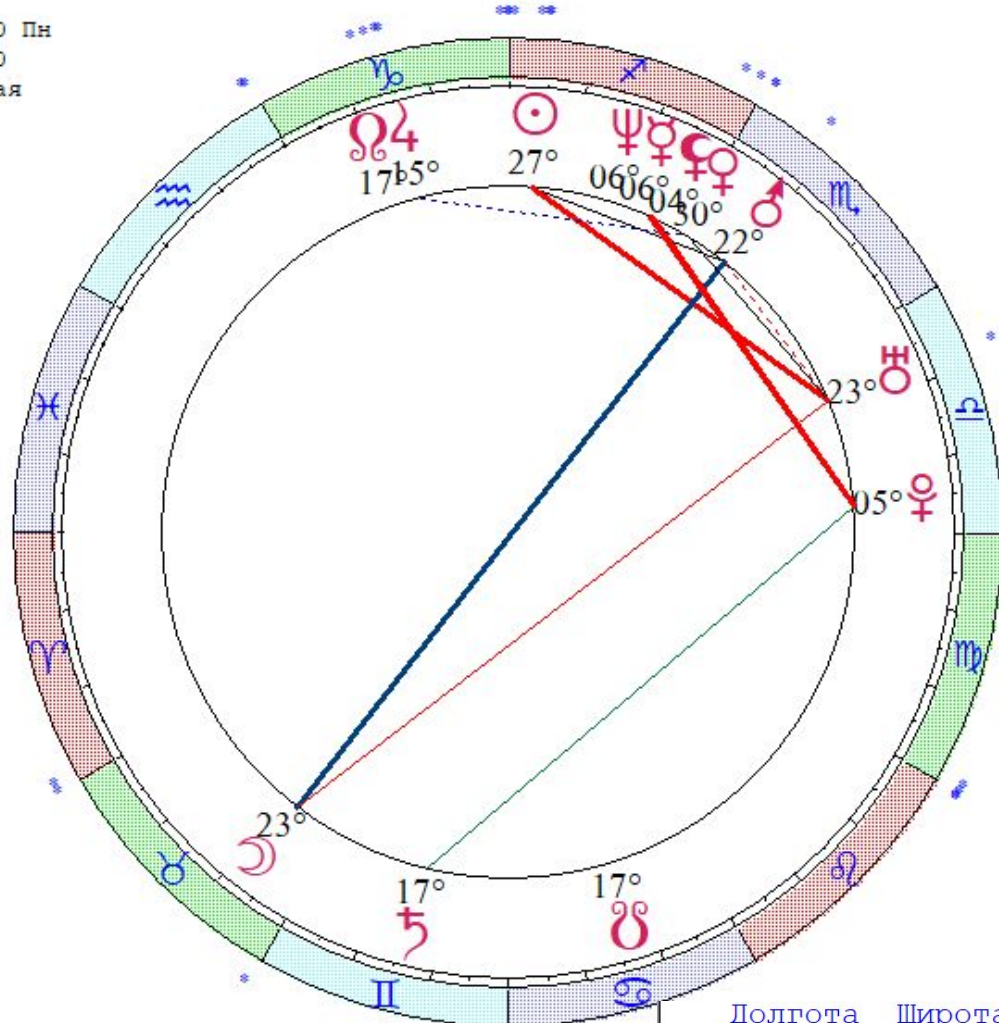

Якушева Татьяна
LT: 18.12.1972 03:18:00 Пн
GMT:18.12.1972 00:18:00
МОСКВА, РОССИЯ, Московская
55N45 37E35
Дома: Зодиак
Натальная карта
13-й лунный день

- ☉ 26 ♈ 11
- ☽ 22 ♉ 24
- ☿ 05 ♈ 25
- ♀ 29 ♍ 03
- ♁ 21 ♍ 26
- ♃ 14 ♉ 36
- ♅ 16 ♋ 22 з
- ♁ 22 ♌ 19
- ♄ 05 ♈ 45
- ♁ 04 ♌ 19
- ♃ 16 ♉ 53 з

- ♁ 03 ♈ 19
- ♃ 16 ♉ 53 з

- As 25 ♌ 45
- Mc 06 ♈ 25
- II 21 ♍ 55
- III 26 ♈ 01
- V 11 ♉ 01
- VI 06 ♈ 44

- ☉ 1 ♈
- ☽ 2 ♉
- ☿ 3 ♈
- ♀ 4 ♍
- ♁ 5 ♌
- ♃ 6 ♉
- ♅ 7 ♋
- ♁ 8 ♌
- ♄ 9 ♈
- ♁ 10 ♌
- ♃ 11 ♉
- ♅ 12 ♋

Цепочки по владениям

Цепочки по изгнаниям

☿ s m h D M Y

	Долгота	Широта	Скорость
SUN	266.2	0.0	1.018
MON	52.4	4.3	15.016
MER	245.4	1.8	1.204
VEN	239.1	1.4	1.245
MRS	231.4	0.4	0.674
JUP	284.6	-0.2	0.227
SAT	76.4	-1.6	-0.081
URN	202.3	0.6	0.036
NEP	245.8	1.6	0.036
PLT	184.3	16.3	0.011