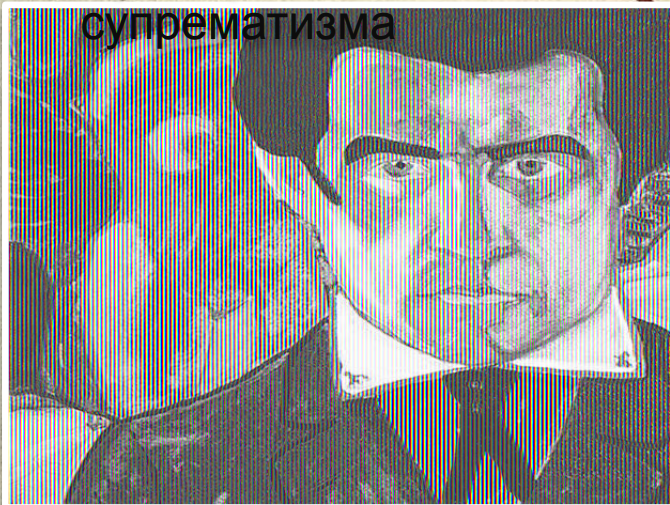

Супрематисти

ЗМ

Примеры
супрематизма

Портрет К.С.

Супрематизм - Первоначально этот термин означал превосходство цвета над остальными свойствами живописи

Примеры супрематизма включает себя многие Геометрические фигуры.
Примеры: (прямая линия, квадрат, круг и прямоугольник)

**СОЗДАН
ИЕ**

Год основания первая половина 1910-х годов
К.С. Малевичем, являлось разновидностью абстракционизма.

«ЧЕРНЫЙ
КВАДРАТ»
МАЛЕВИЧА

ВСЕ КВАДРАТЫ МАЛЕВИЧА

«ЧЕРНЫЙ КРУГ»
МАЛЕВИЧА

ПРИМЕРЫ РАБОТ СУПРЕМАТИЗМА