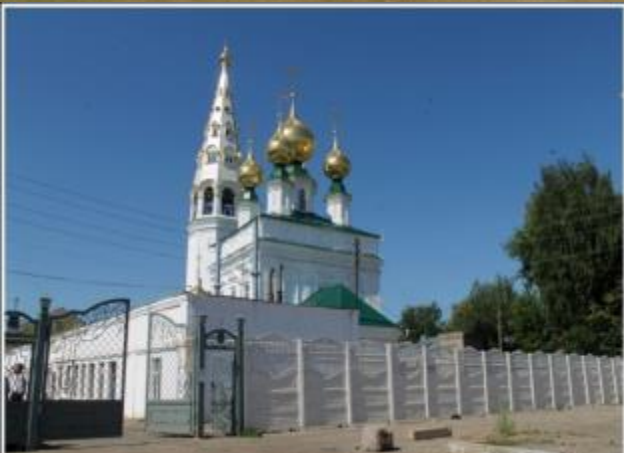

Здание управления комбината

Приволжск