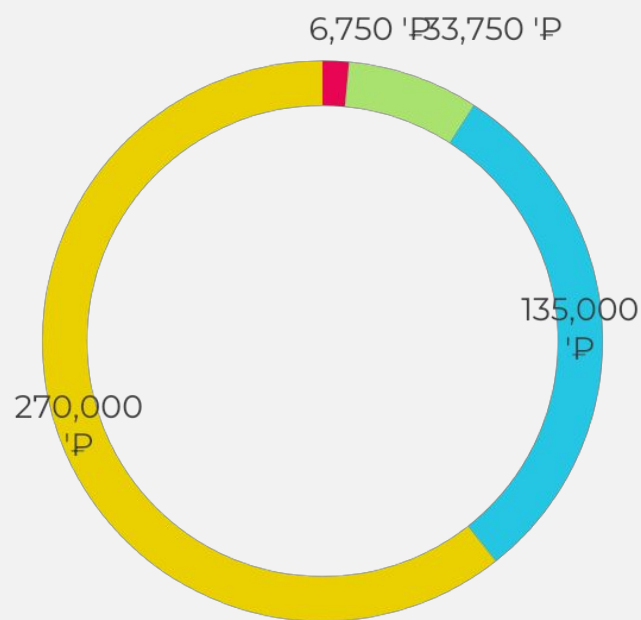

Параметры диаграммы

Lorem ipsum dolor sit amet, consectetur adipiscing elit.

Валовой доход

Продажи компании

Доход в динамике

Таблица

Lorem ipsum dolor sit amet, consectetur adipiscing elit.

	Поставщики	Пользователи	Консультанты	Покупатели рекламы	Валовой доход	Доход компании
20ГГ	0	0	2	0	0 Р	0 Р
20ГГ	10	100	50	10	6 750 Р	1 013 Р
20ГГ	50	500	60	500	33 750 Р	5 063 Р
20ГГ	200	2 000	100	5 000	135 000 Р	20 250 Р
20ГГ	400	4 000	120	50 000	270 000 Р	40 500 Р