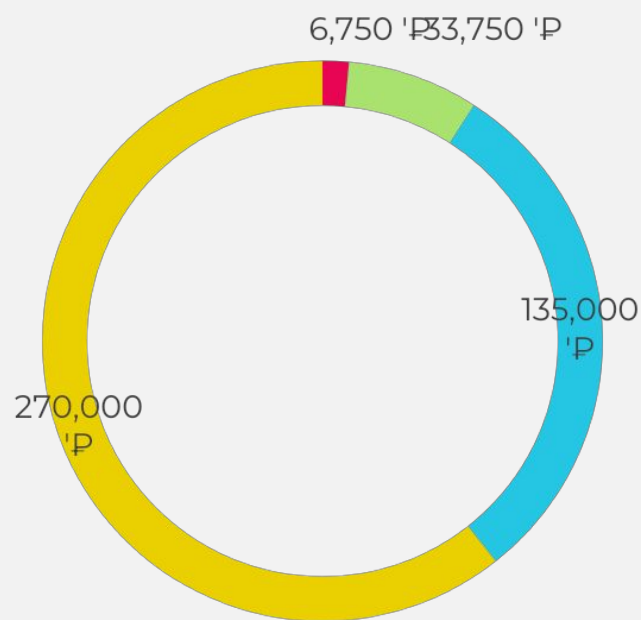

Параметры диаграммы

Lorem ipsum dolor sit amet, consectetur adipiscing elit.

Валовой доход

Продажи компании

Доход в динамике

Таблица

Lorem ipsum dolor sit amet, consectetur adipiscing elit.

	Поставщики	Пользователи	Консультанты	Покупатели рекламы	Валовой доход	Доход компании
20ГГ	0	0	2	0	0 ₽	0 ₽
20ГГ	10	100	50	10	6 750 ₽	1 013 ₽
20ГГ	50	500	60	500	33 750 ₽	5 063 ₽
20ГГ	200	2 000	100	5 000	135 000 ₽	20 250 ₽
20ГГ	400	4 000	120	50 000	270 000 ₽	40 500 ₽