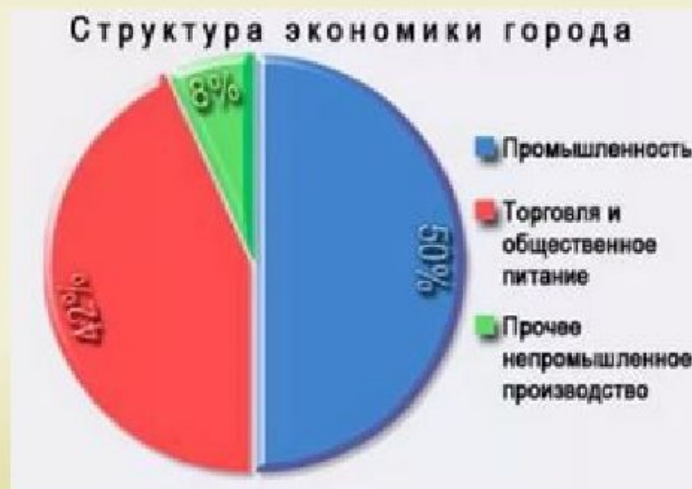

ЭКОНОМИКА МОСКВЫ

Структура экономики Москвы