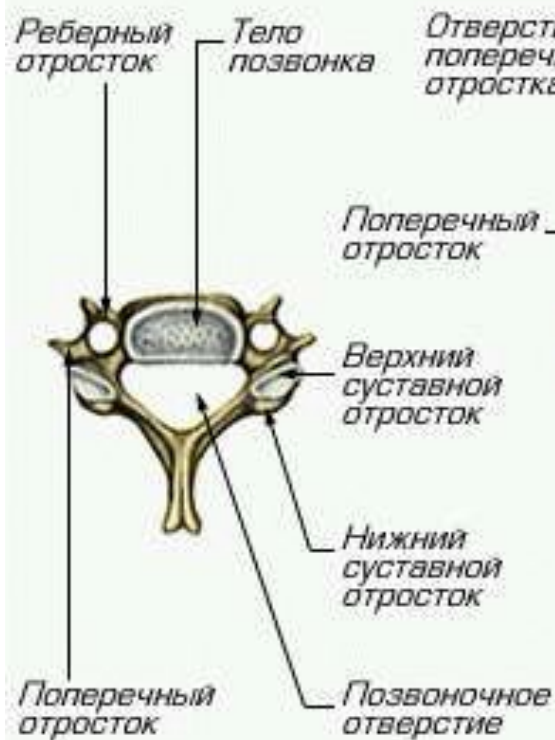

СКЕЛЕТ ЧЕЛОВЕКА

Решетчатая
кость

Слезная
кость

Носовая
кость

Лобная
кость

Теменная
кость

Верхняя
челюсть

Нижняя
челюсть

Затылочная
кость

Височная
кость

Клиновидная
кость

Скуловая
кость

Скелет туловища

Шейный позвонок
вид сверху

I – шейный позвонок – атлант

II – шейный позвонок – осевой позвонок

Пояс верхних конечностей

Пояс нижних конечностей

Кости нижней конечности