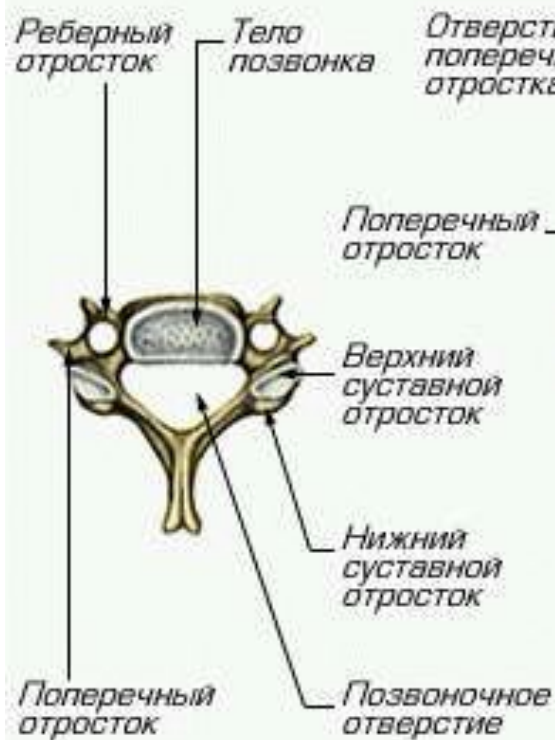

СКЕЛЕТ ЧЕЛОВЕКА

Решетчатая
кость

Слезная
кость

Носовая
кость

Лобная
кость

Теменная
кость

Затылочная
кость

Височная
кость

Верхняя
челюсть

Клиновидная
кость

Нижняя
челюсть

Скуловая
кость

Скелет туловища

Шейный позвонок
вид сверху

I – шейный позвонок –
атлант

II – шейный позвонок –
осевой позвонок

Пояс верхних конечностей

Пояс нижних конечностей

Кости нижней конечности

Кости
нижней
конечности

Бедренная
кость

Голень:
большеберцовая
кость
малоберцовая
кость

Кости
стопы

Кости
верхней
конечности