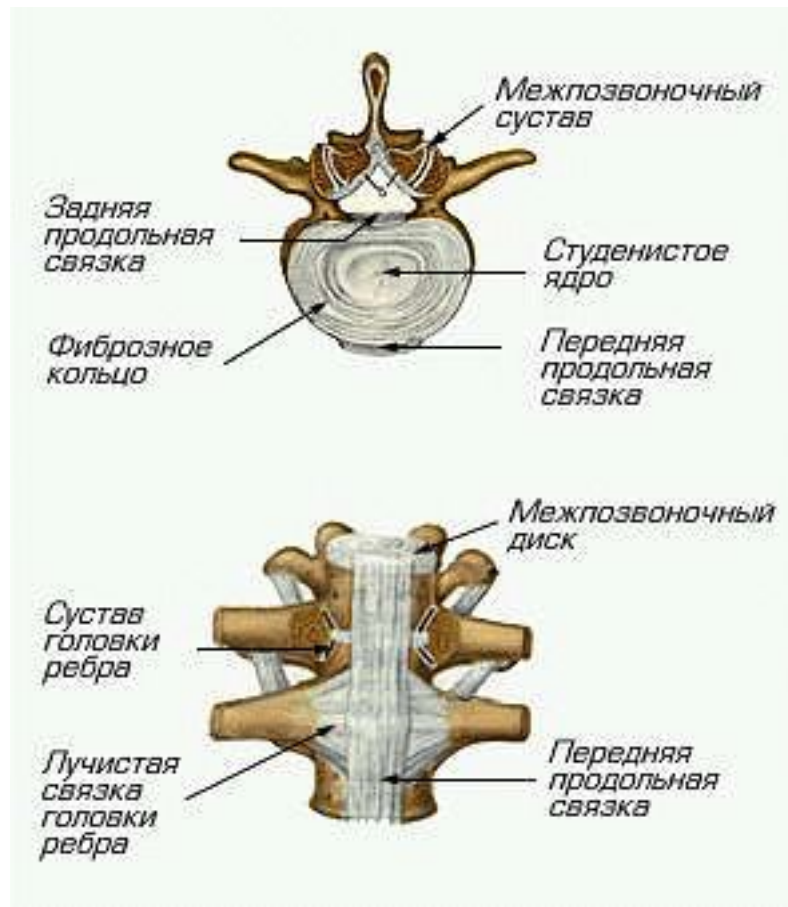

СКЕЛЕТ ЧЕЛОВЕКА

Решетчатая
кость

Слезная
кость

Носовая
кость

Лобная
кость

Теменная
кость

Верхняя
челюсть

Нижняя
челюсть

Затылочная
кость

Височная
кость

Клиновидная
кость

Скуловая
кость

Скелет туловища

Шейный позвонок
вид сверху

I – шейный позвонок – атлант

II – шейный позвонок – осевой позвонок

Пояс верхних конечностей

Пояс нижних конечностей

Кости нижней конечности