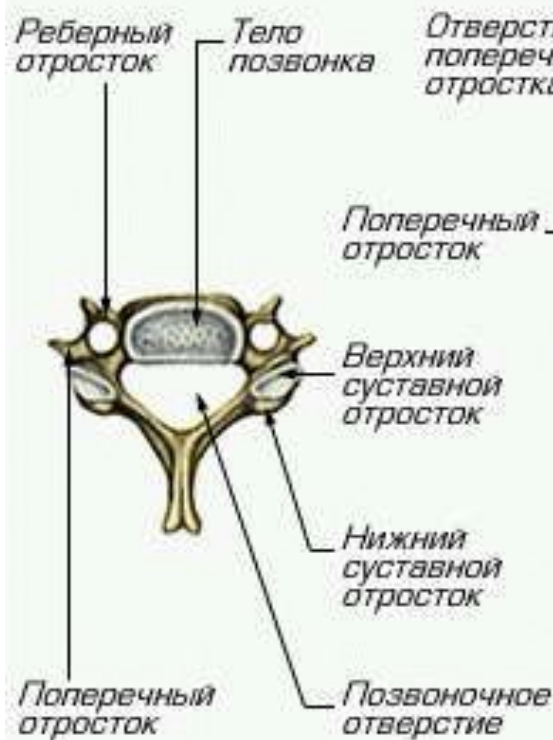

СКЕЛЕТ ЧЕЛОВЕКА

Решетчатая
кость

Слезная
кость

Носовая
кость

Лобная
кость

Теменная
кость

Затылочная
кость

Височная
кость

Верхняя
челюсть

Клиновидная
кость

Нижняя
челюсть

Скуловая
кость

Скелет туловища

Шейный позвонок
вид сверху

I – шейный позвонок –
атлант

II – шейный позвонок –
осевой позвонок

Пояс верхних конечностей

Пояс нижних конечностей

Кости нижней конечности