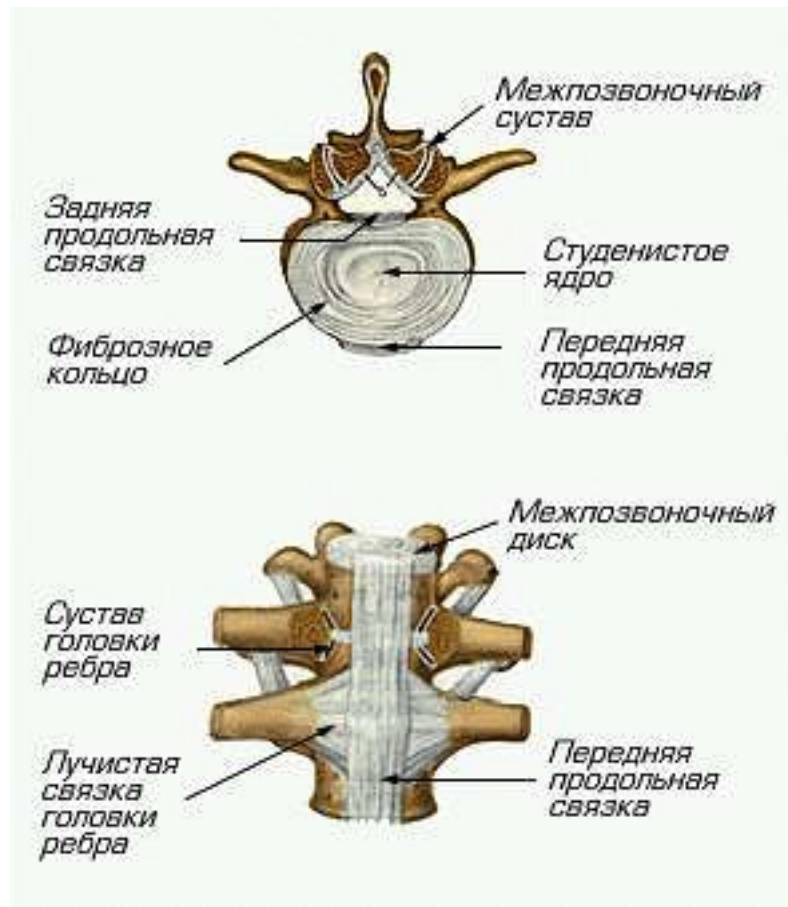

СКЕЛЕТ ЧЕЛОВЕКА

Решетчатая
кость

Слезная
кость

Носовая
кость

Лобная
кость

Теменная
кость

Затылочная
кость

Височная
кость

Верхняя
челюсть

Клиновидная
кость

Нижняя
челюсть

Скуловая
кость

Скелет туловища

Шейный позвонок
вид сверху

I – шейный позвонок –
атлант

II – шейный позвонок –
осевой позвонок

Пояс верхних конечностей

Пояс нижних конечностей

Кости нижней конечности

Кости
нижней
конечности

Бедренная
кость

Голень:
большеберцовая
кость
малоберцовая
кость

Кости
стопы

Кости
верхней
конечности