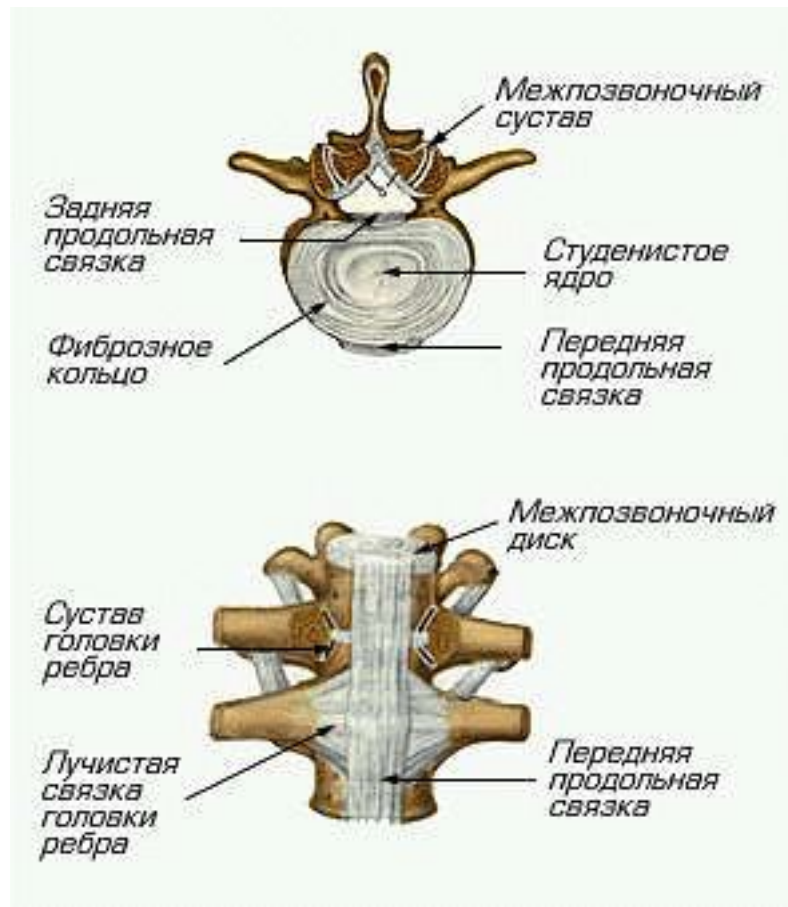

СКЕЛЕТ ЧЕЛОВЕКА

Решетчатая
кость

Слезная
кость

Носовая
кость

Лобная
кость

Теменная
кость

Затылочная
кость

Височная
кость

Верхняя
челюсть

Клиновидная
кость

Нижняя
челюсть

Скуловая
кость

Скелет туловища

Шейный позвонок
вид сверху

I – шейный позвонок –
атлант

II – шейный позвонок –
осевой позвонок

Пояс верхних конечностей

Пояс нижних конечностей

Кости нижней конечности