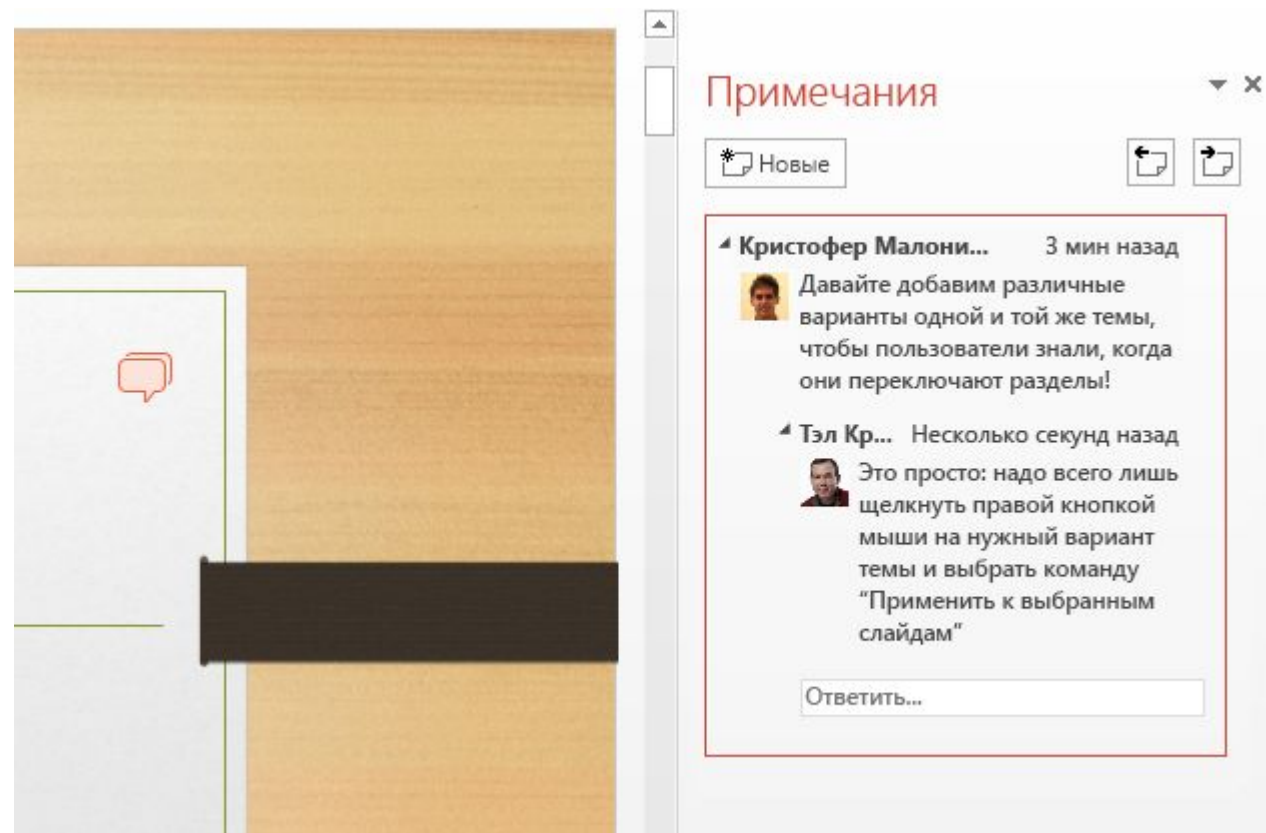

Работайте вместе

Вносите изменения одновременно с людьми, работающими на других компьютерах, и беседуйте с ними с помощью улучшенной функции комментариев.

Предоставить общий доступ по сети очень просто. Даже если у вашей аудитории нет PowerPoint, вы можете просто отображать презентацию в браузерах с помощью функции "Онлайн-презентация".

Работайте одновременно вместе с другими людьми из разных расположений, независимо от того, используете ли вы классическую версию PowerPoint или PowerPoint Online.