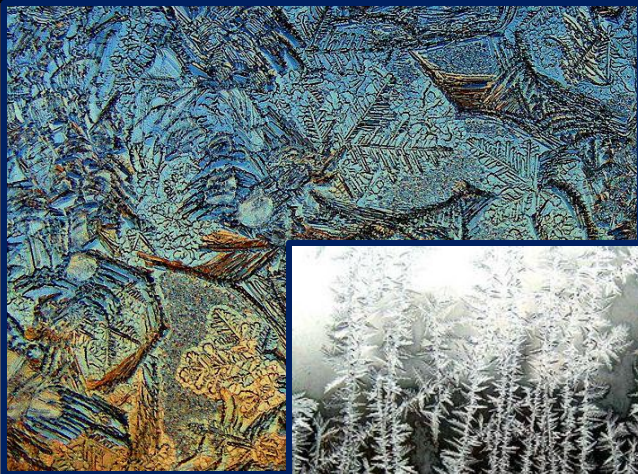

*ПОРТРЕТ
СНЕЖНОЙ
КОРОЛЕВЫ*

ЦВЕТОВАЯ ГАММА

ЗИМЫ

И.Э.Грабарь

Зимнее утро

Февральская лазурь

УЗОРЫ

НА

СТЕКЛЕ

ОБРАЗ СНЕЖНОЙ КОПРОЛЕВЫ : В МУЛЬТИПЛИКАЦИИ

В иллюстрации

В современном
искусстве

в декоративно прикладном искусстве

Батик

- Мозаика

- Ученические работы

СОЗДАЙ СВОЙ ОБРАЗ
СНЕЖНОЙ КОРОЛЕВЫ