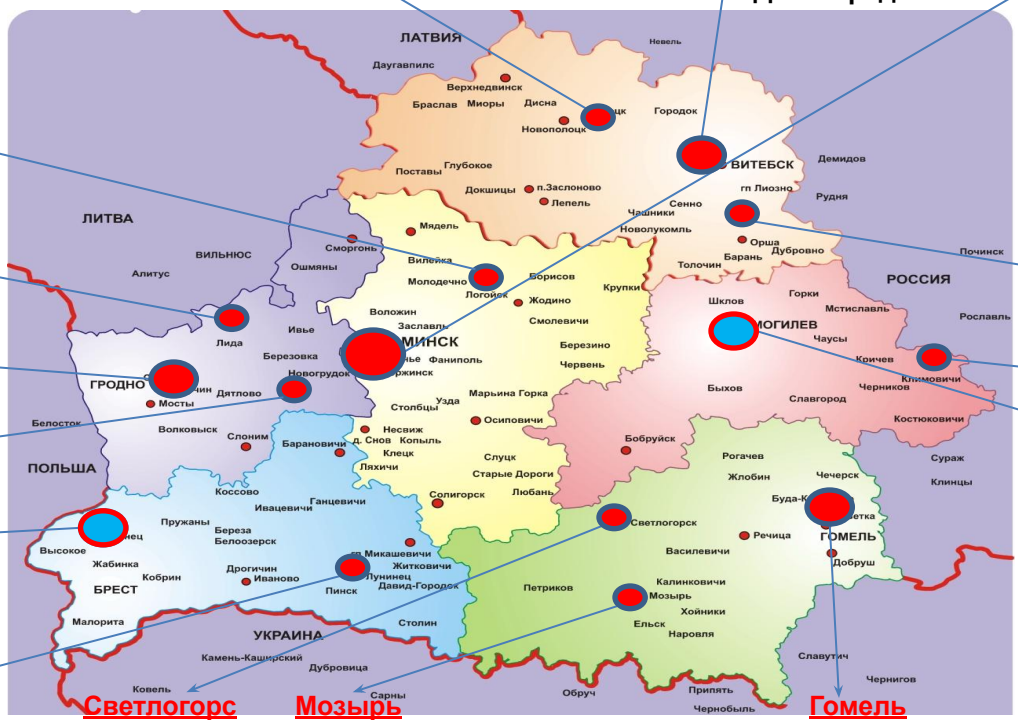

# Охват вещания телеканала «Европа Плюс ТВ»

Трансляция осуществляется во всех областных центрах и других городах Беларуси. Мы работаем с крупными кабельными операторами и IPTV интернет-провайдерами, постоянно увеличивая охват.

**Пинск**  
ООО «Мир-ТВ»  
ОДО

**Светлогорск**

**Мозырь**  
УП «Новые технологии – ТЕЛЕКОМ»

**Гомель**  
ООО «Телесеть»  
ООО «Гомель ТВ КОМ»

Сравнение телеканалов с долей телесмотрения менее 2%

**По доле телесмотрения канал опережает многие развлекательные телеканалы и входит в 10-ку самых популярных кабельных телеканалов Республики Беларусь.**