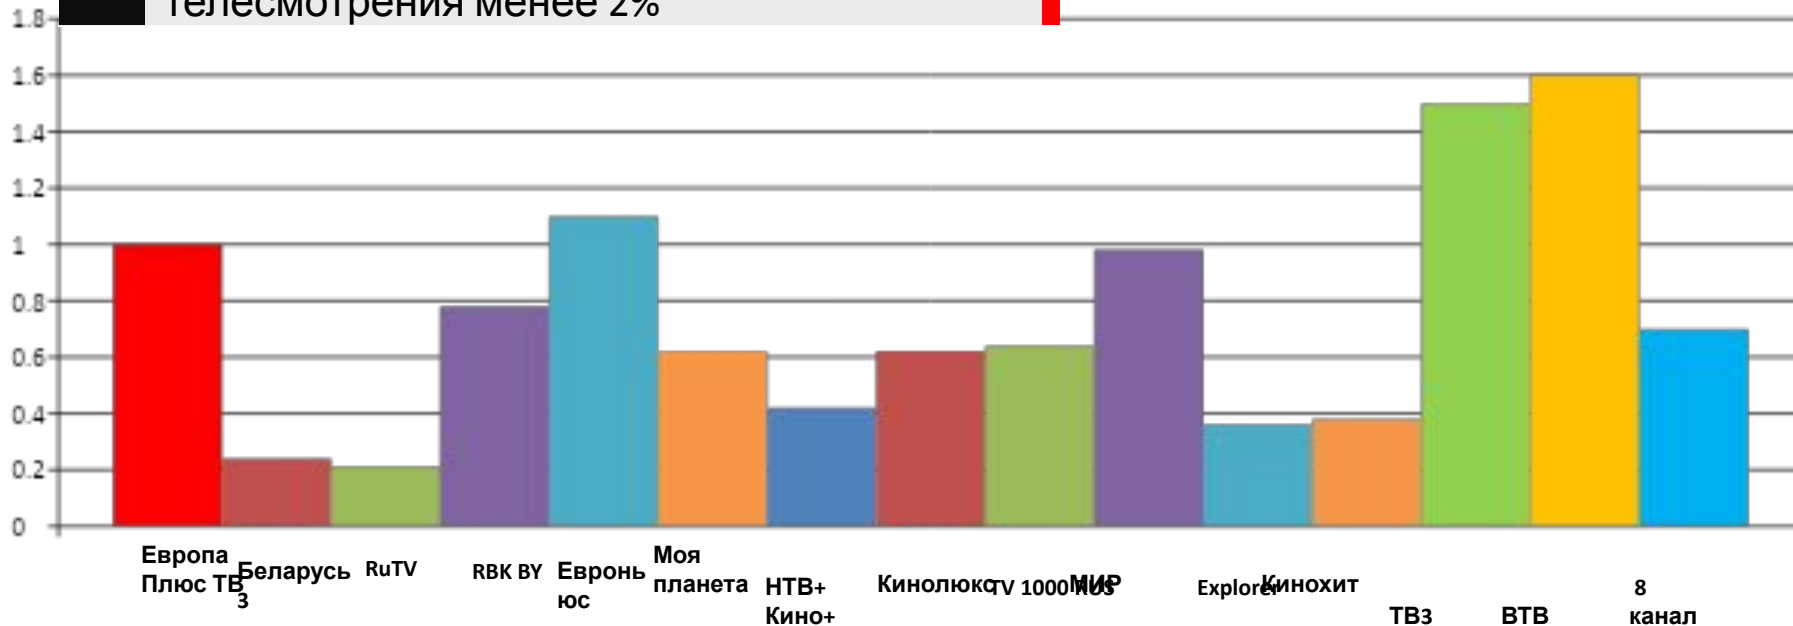

**Пинск**  
ООО «Мир-ТВ»  
ОДО

**Светлогорск**

**Мозырь**  
УП «Новые технологии – ТЕЛЕКОМ»

**Гомель**  
ООО «Телесеть»  
ООО «Гомель ТВ КОМ»

Сравнение телеканалов с долей телесмотрения менее 2%

**По доле телесмотрения канал опережает многие развлекательные телеканалы и входит в 10-ку самых популярных кабельных телеканалов Республики Беларусь.**

СРАВНЕНИЕ НЕКОТОРЫХ ТЕЛЕКАНАЛОВ

Среди каналов с сопоставимой долей телесмотрения Европа Плюс имеет один из самых низких показателей соотношения стоимости минуты и доли телесмотрения.

**Конкурентные преимущества**