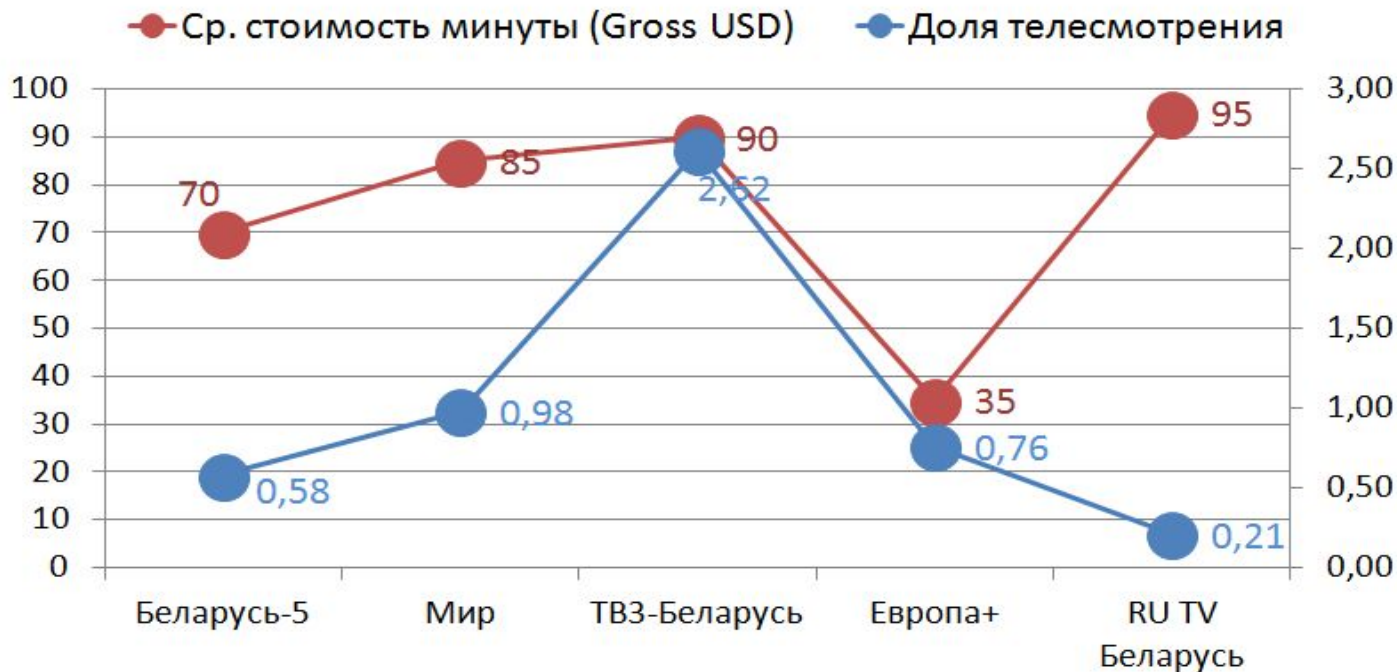

**Пинск**  
ООО «Мир-ТВ»  
ОДО

**Светлогорск**

**Мозырь**  
УП «Новые технологии – ТЕЛЕКОМ»

**Гомель**  
ООО «Телесеть»  
ООО «Гомель ТВ КОМ»

Сравнение телеканалов с долей телесмотрения менее 2%

**По доле телесмотрения канал опережает многие развлекательные телеканалы и входит в 10-ку самых популярных кабельных телеканалов Республики Беларусь.**

СРАВНЕНИЕ НЕКОТОРЫХ ТЕЛЕКАНАЛОВ

Среди каналов с сопоставимой долей телесмотрения Европа Плюс имеет один из самых низких показателей соотношения стоимости минуты и доли телесмотрения.

**Конкурентные преимущества**