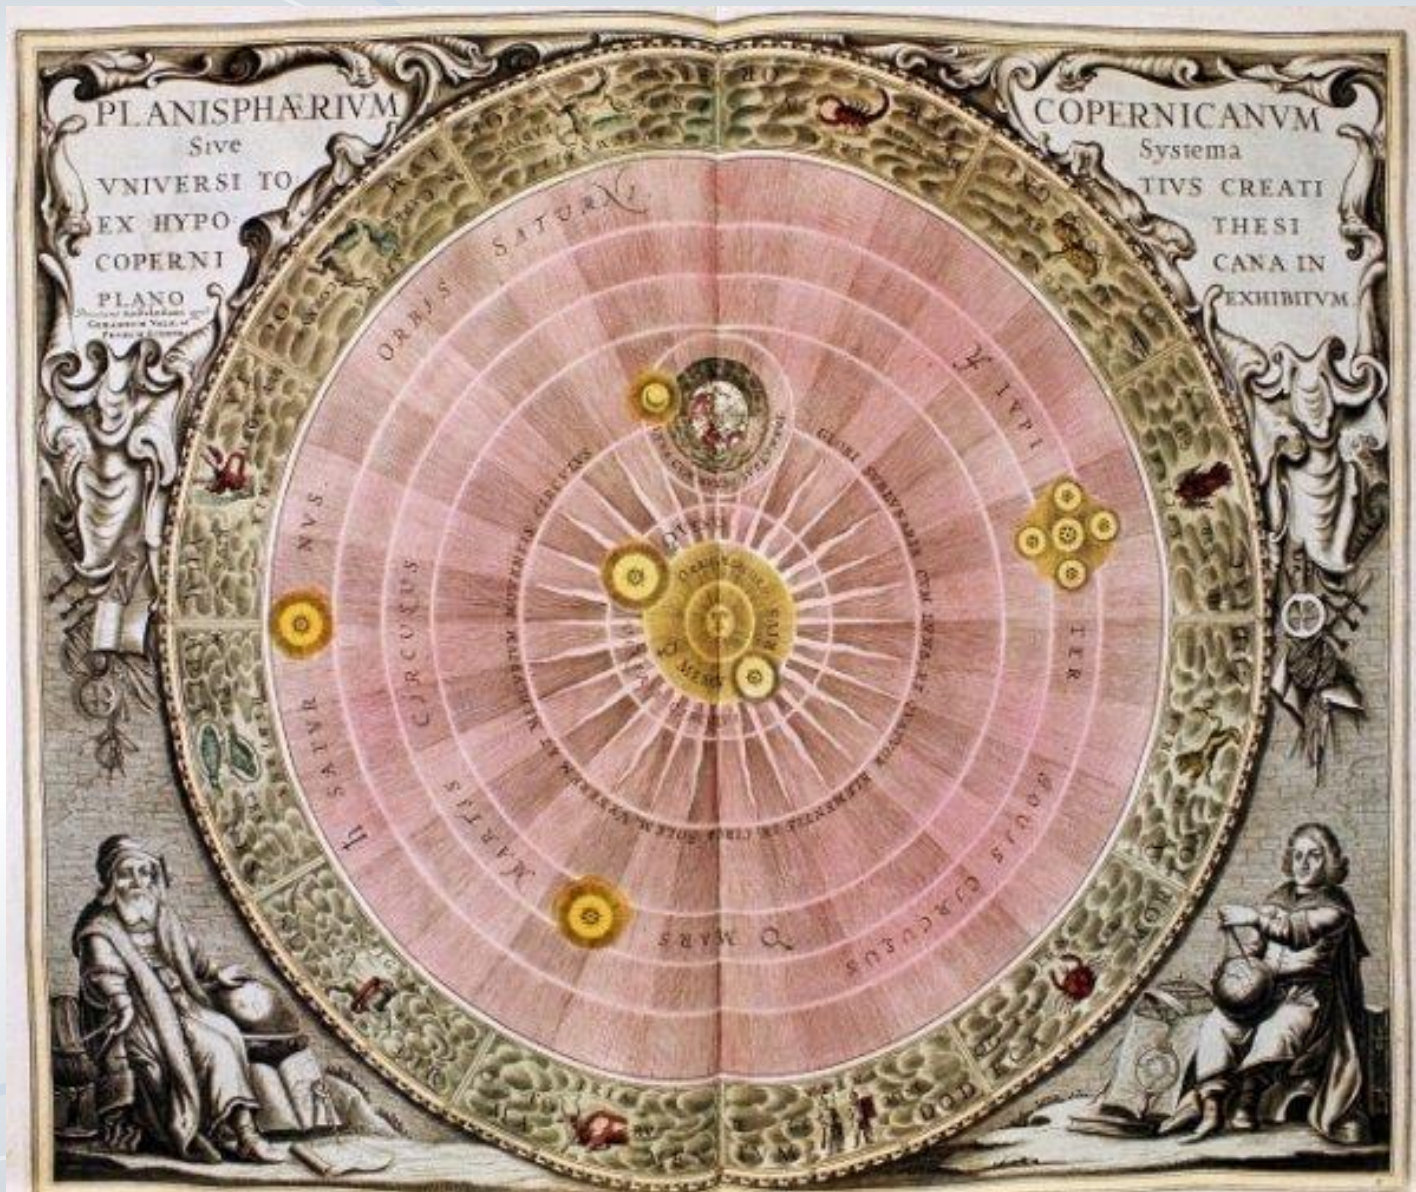

РАЗВИТИЕ ПРЕДСТАВЛЕНИЙ О СТРОЕНИИ МИРА

ПОДГОТОВИЛА ПРЕПОДАВАТЕЛЬ ПЕВОУРАЛЬСКОГО
ПОЛИТЕХНИКУМА КУЗНЕЦОВА А.В.
ПО МАТЕРИАЛАМ <https://yandex.ru/images>

ГЕОЦЕНТРИЧЕСКАЯ СИСТЕМА

ВИДИМОЕ ДВИЖЕНИЕ ПЛАНЕТ

(C)2005-6 Tunç Tezel

ДЕФЕРЕНТЫ И ЭПИЦИКЛЫ

ПЕТЛЕОБРАЗНОЕ ДВИЖЕНИЕ

ГЕЛИОЦЕНТРИЧЕСКАЯ СИСТЕМА

ПЕТЛЕОБРАЗНОЕ ДВИЖЕНИЕ ПЛАНЕТ