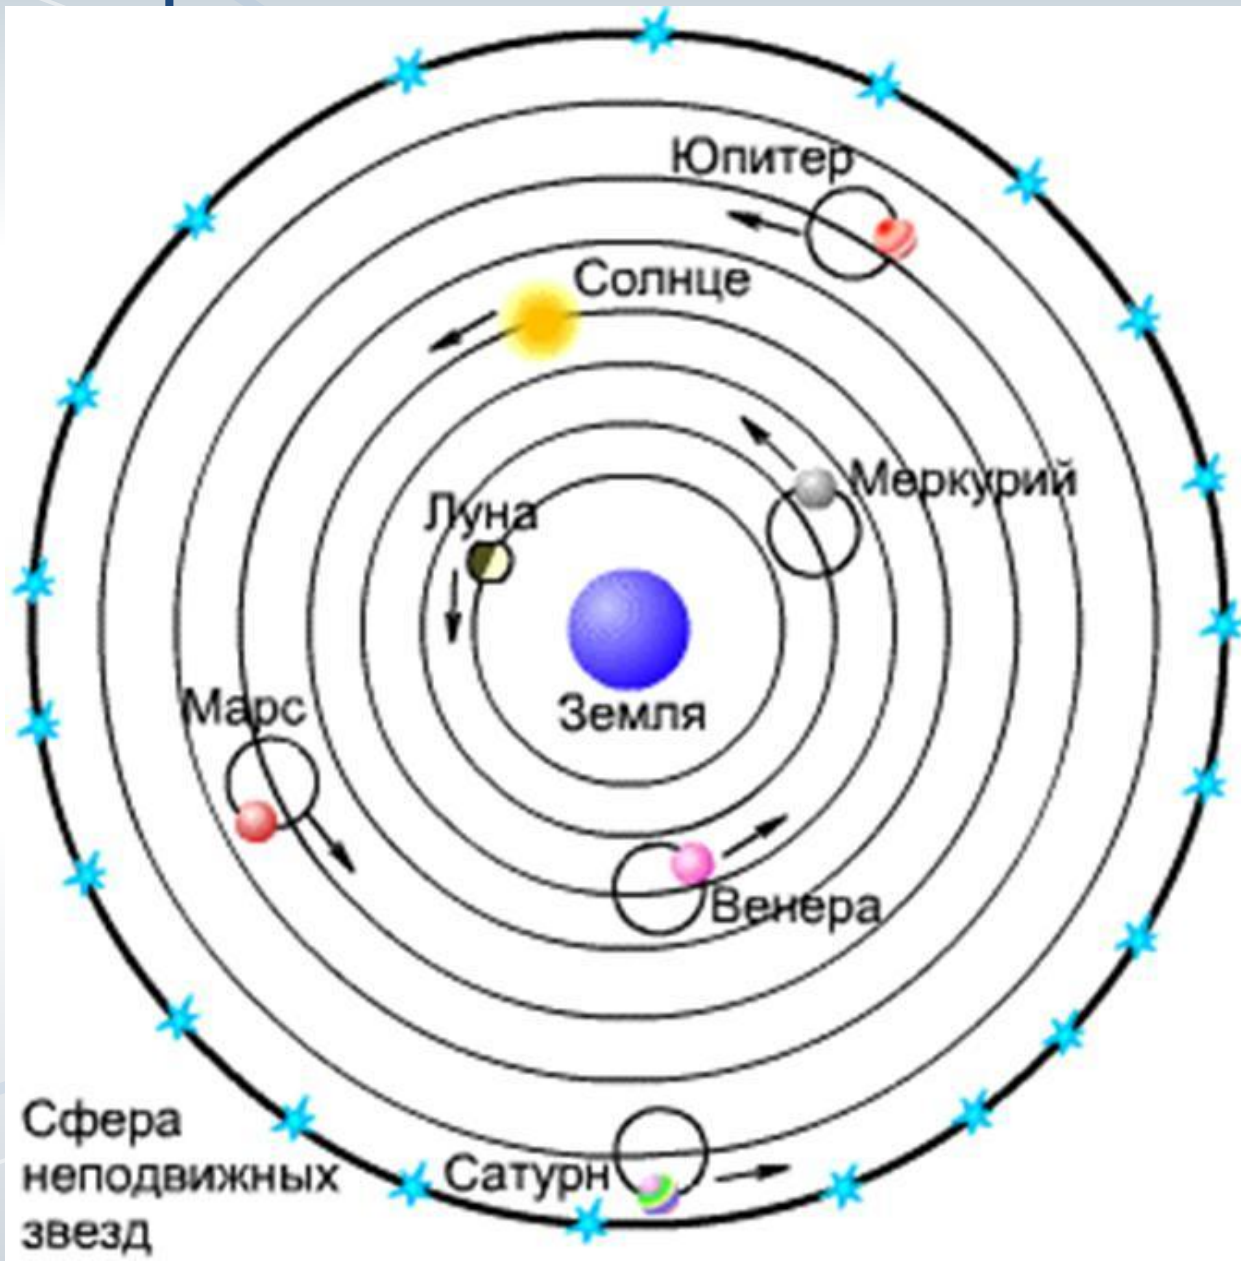

РАЗВИТИЕ ПРЕДСТАВЛЕНИЙ О СТРОЕНИИ МИРА

ПОДГОТОВИЛА ПРЕПОДАВАТЕЛЬ ПЕВОУРАЛЬСКОГО
ПОЛИТЕХНИКУМА КУЗНЕЦОВА А.В.
ПО МАТЕРИАЛАМ <https://yandex.ru/images>

ГЕОЦЕНТРИЧЕСКАЯ СИСТЕМА

ВИДИМОЕ ДВИЖЕНИЕ ПЛАНЕТ

(C)2005-6 Tunç Tezel

ДЕФЕРЕНТЫ И ЭПИЦИКЛЫ

ПЕТЛЕОБРАЗНОЕ ДВИЖЕНИЕ

ГЕЛИОЦЕНТРИЧЕСКАЯ СИСТЕМА

ПЕТЛЕОБРАЗНОЕ ДВИЖЕНИЕ ПЛАНЕТ