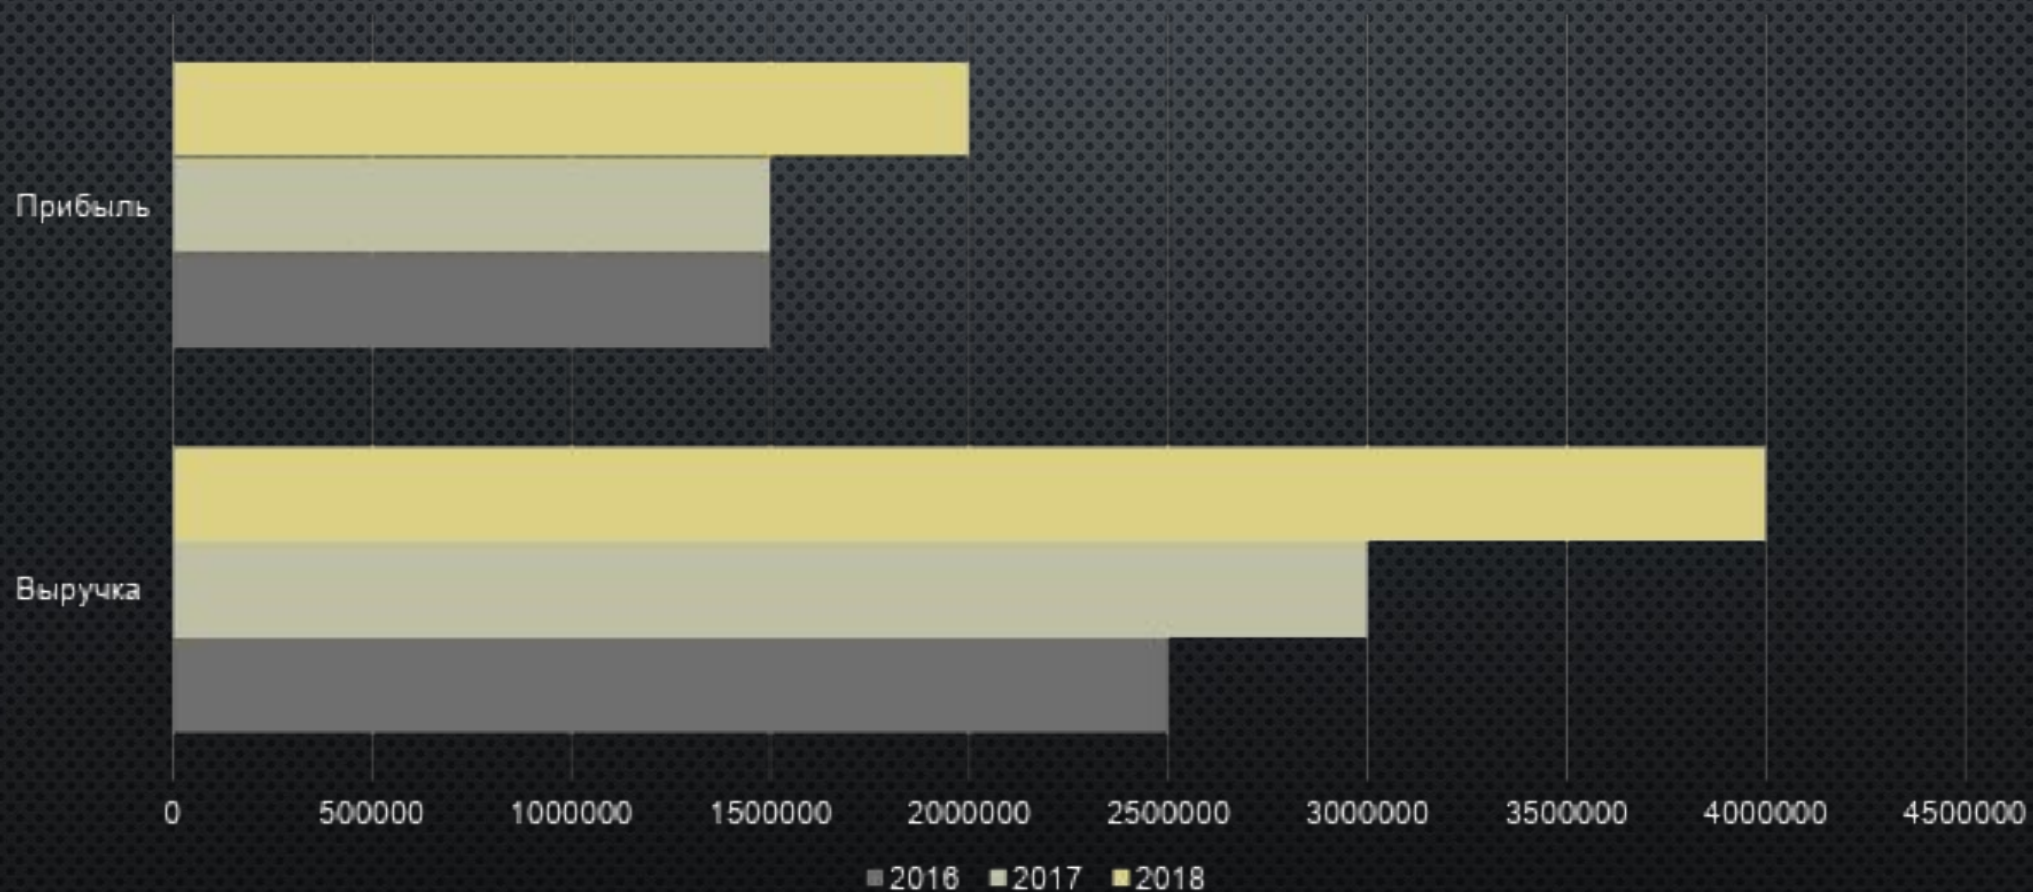

РЕЗУЛЬТАТЫ ДЕЯТЕЛЬНОСТИ

Показатель	2016	2017	2018
Выручка	2500000	3000000	4000000
Прибыль	1500000	1500000	2000000