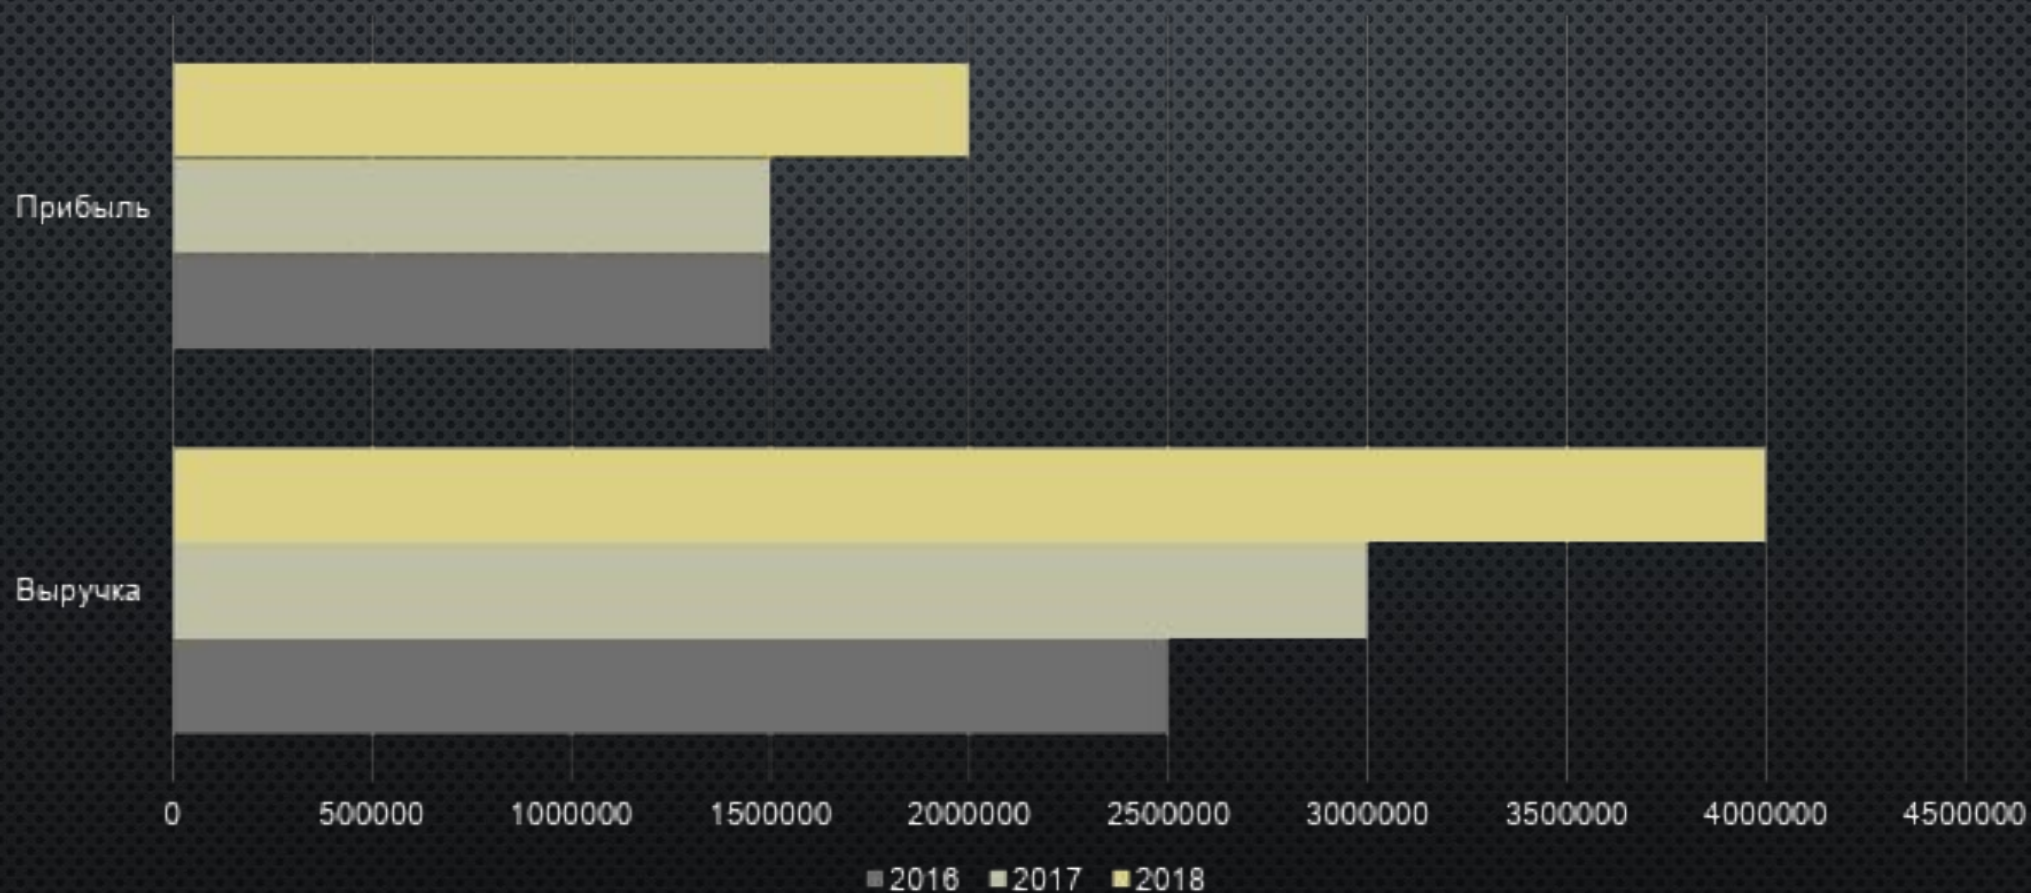

РЕЗУЛЬТАТЫ ДЕЯТЕЛЬНОСТИ

Показатель	2016	2017	2018
Выручка	2500000	3000000	4000000
Прибыль	1500000	1500000	2000000