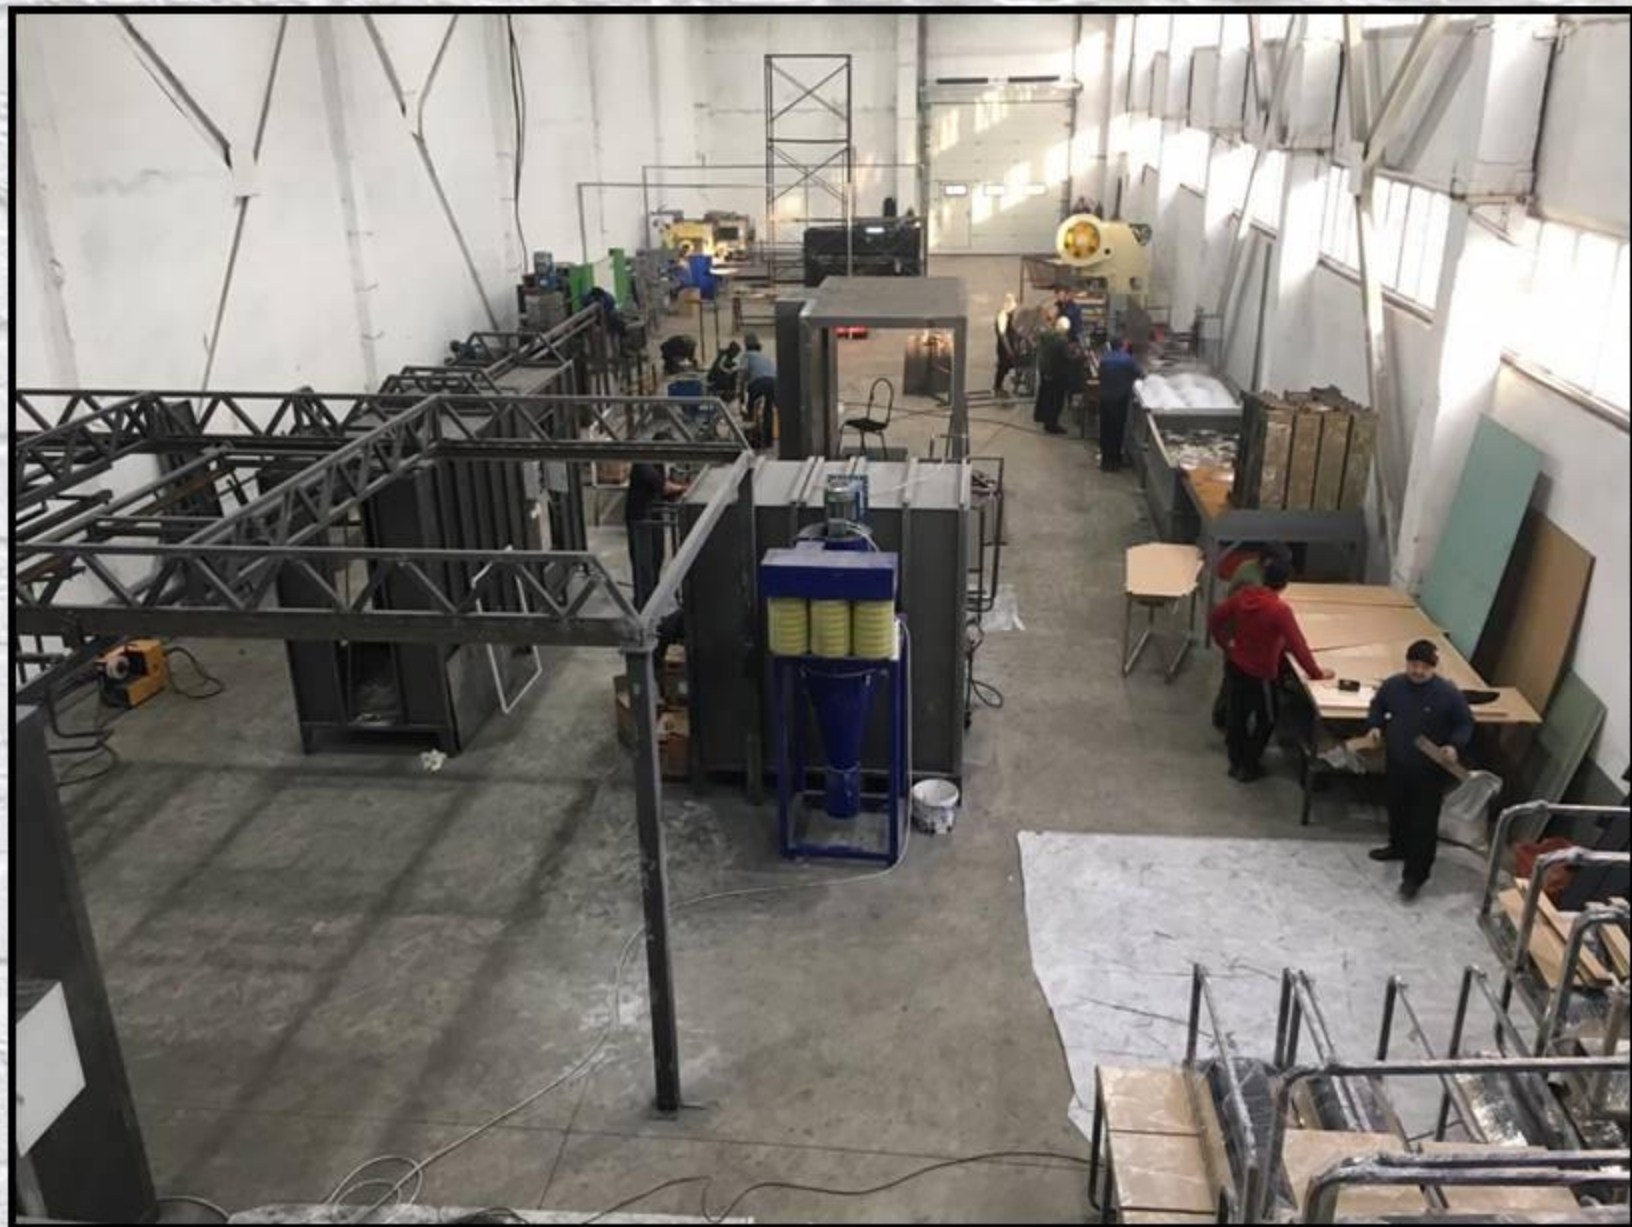

СОБСТВЕННАЯ МЕТАЛЛОБАЗА