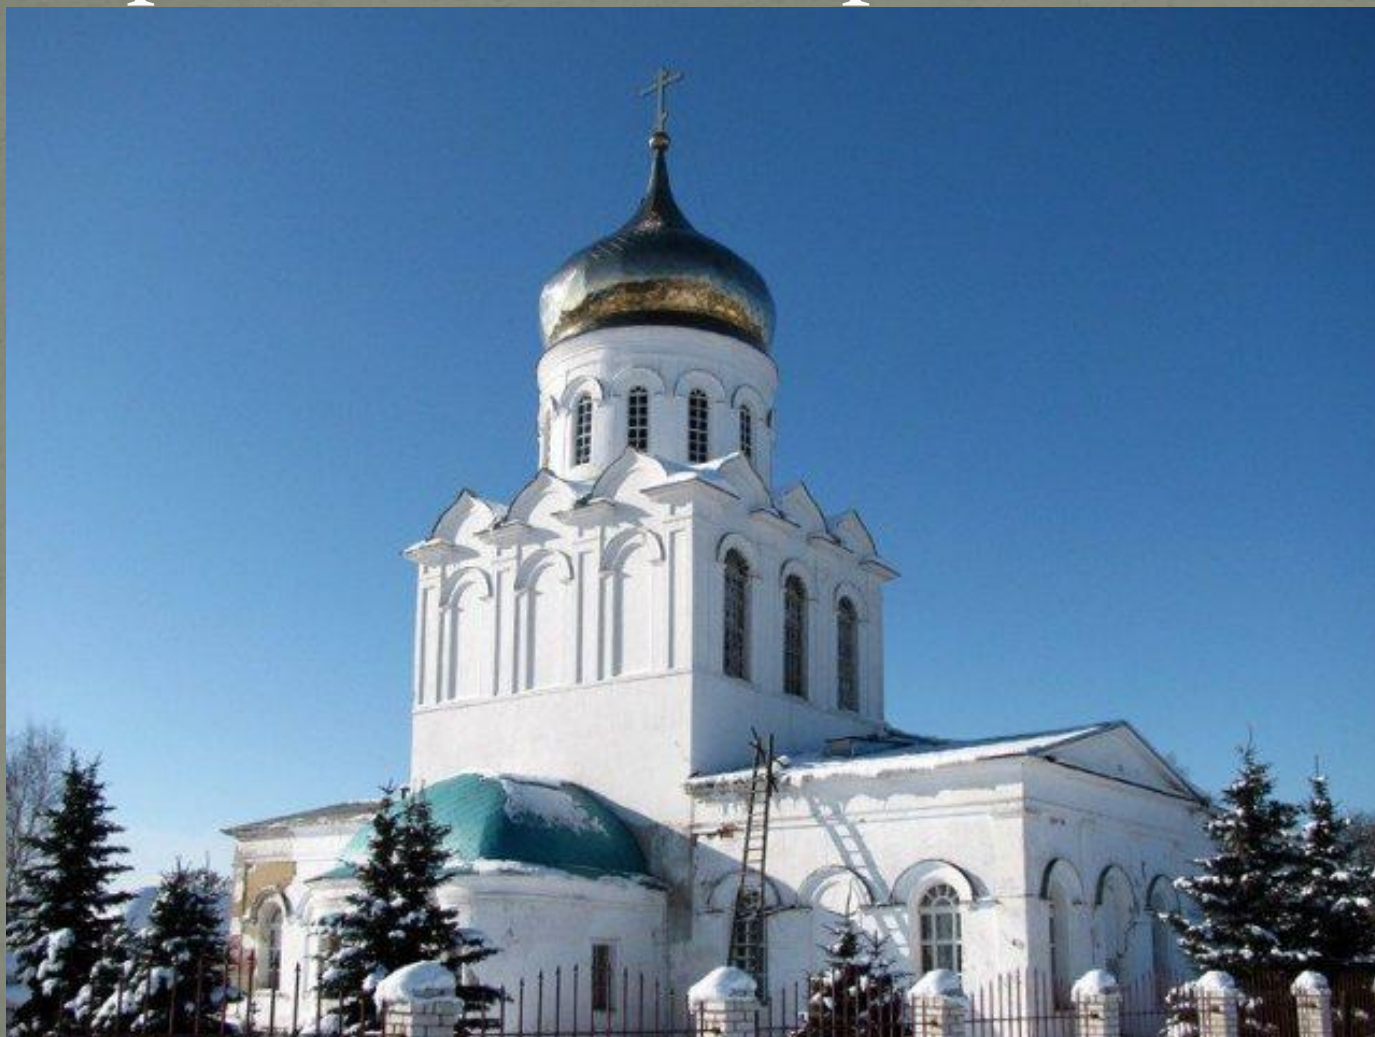

Асаф Иванович Баранов

А.И. Баранов в окружении рабочих

г.Александров,
Христорождественский Собор до
революции

Собор Рождества Христова

Железнодорожная станция в Струнино

почетные дипломы и медали Соколовской мануфактуре

продукция Асафа Ивановича Баранова

продукция Баранова в творчестве
(Иван Семёнович Куликов (Россия, 1875
- 1941) «Девушка с туесом»)

Товарищество Соколовской
мануфактуры Асафа Баранова при
сельце Струнине.