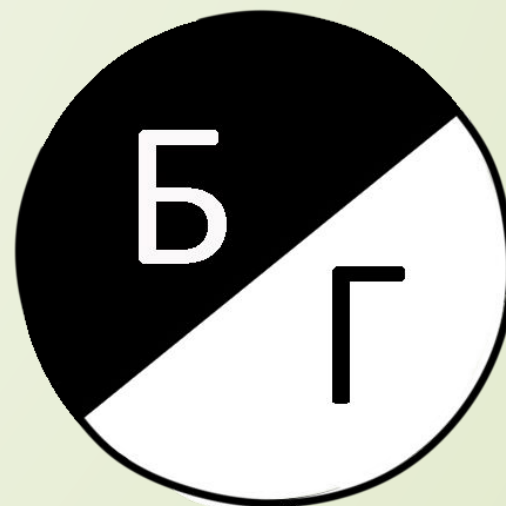

- 1. Новый дизайн
 - 2. Новая форма
 - 3. Новая конструкция
- 

НОВЫЙ ДИЗАЙН:

НОВЫЙ ДИЗАЙН:

- Дизайн нового значка будет чем-то похож на флаг БГ. Половина значка чёрная, а другая белая. Крупными буквами будет написано «БГ». На черной стороне будет буква Б (белый), она будет белая. А на белой стороне буква Г (глаз), она будет чёрной. На новом значке мы наконец то избавились от птицы и боковых сокращений «БГ».

Новая форма:

Новая форма:

- Новый значок будет полностью круглым, а не квадратным, как было ранее. Мы не скрываем того, что к новым значкам придётся привыкать.
- 

Чуть ниже вы можете посмотреть на старый значок и на новый (слева старый, а справа новый). Сравните какой лучше и проголосуйте чуть ниже в опросе.