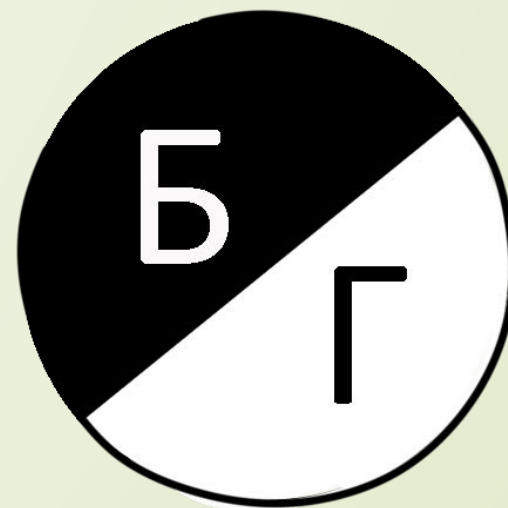

- 1. Новый дизайн
 - 2. Новая форма
 - 3. Новая конструкция
- 

НОВЫЙ ДИЗАЙН:

НОВЫЙ ДИЗАЙН:

- Дизайн нового значка будет чем-то похож на флаг БГ. Половина значка чёрная, а другая белая. Крупными буквами будет написано «БГ». На черной стороне будет буква Б (белый), она будет белая. А на белой стороне буква Г (глаз), она будет чёрной. На новом значке мы наконец то избавились от птицы и боковых сокращений «БГ».

Новая форма:

Новая форма:

- Новый значок будет полностью круглым, а не квадратным, как было ранее. Мы не скрываем того, что к новым значкам придётся привыкать.
- 

Чуть ниже вы можете посмотреть на старый значок и на новый (слева старый, а справа новый). Сравните какой лучше и проголосуйте чуть ниже в опросе.