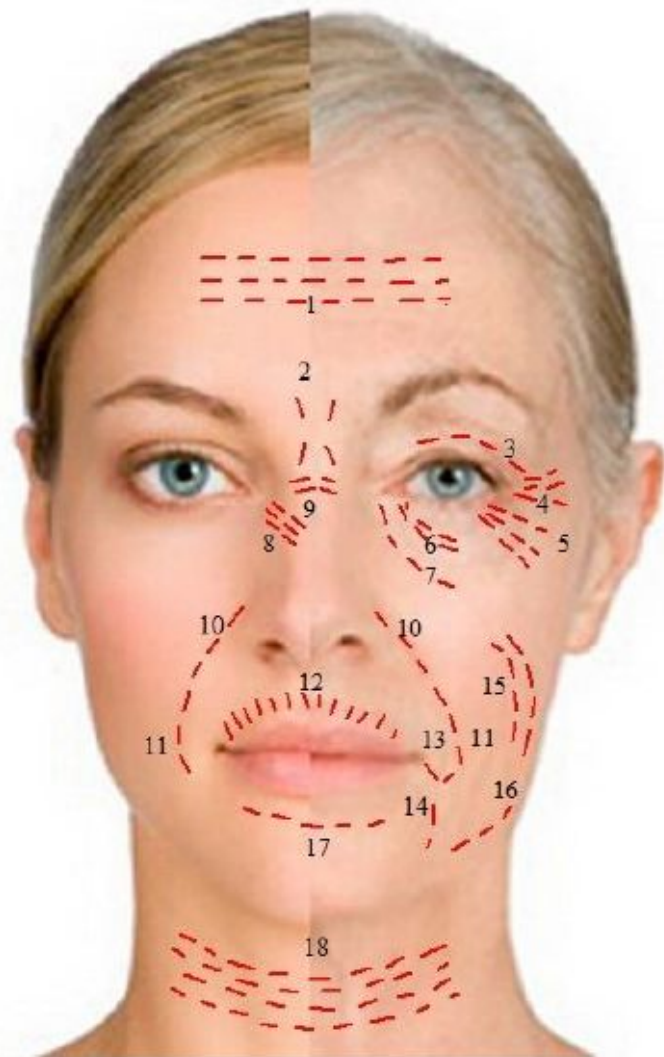

**ТЕСТ «ВОЗРАСТНЫЕ
ИЗМЕНЕНИЯ ЛИЦА»**

- Каждый пункт проанализировать и оценить их в 1-2 или 3 балла по имеющейся проблеме.
- Просуммировать результат и прибавить к нему цифру 20.
- Это ваш приблизительный биологический возраст...

Возрастные изменения лица

1. Горизонтальные морщины
2. Межбровные морщины
3. Нависшее верхнее веко
4. Гусиные лапки
5. Лучики солнца (в улыбке)
6. Сетка морщин нижнего века
7. Носослезная борозда
8. Кроличьи морщины
9. Горизонтальная морщина на переносице
10. Носогубная складка
11. Линия улыбки
12. Кисетные морщины
13. Опущение углов рта
14. Морщины марионеток
15. Вертикальные морщины возле козелка и на щеках
16. Брыли
Овал лица "течет" вниз
17. Горизонтальная на подбородке
Ассиметрия черт лица
Отечность нижней 1/3 лица
18. Кольца Венеры, дряблая шея