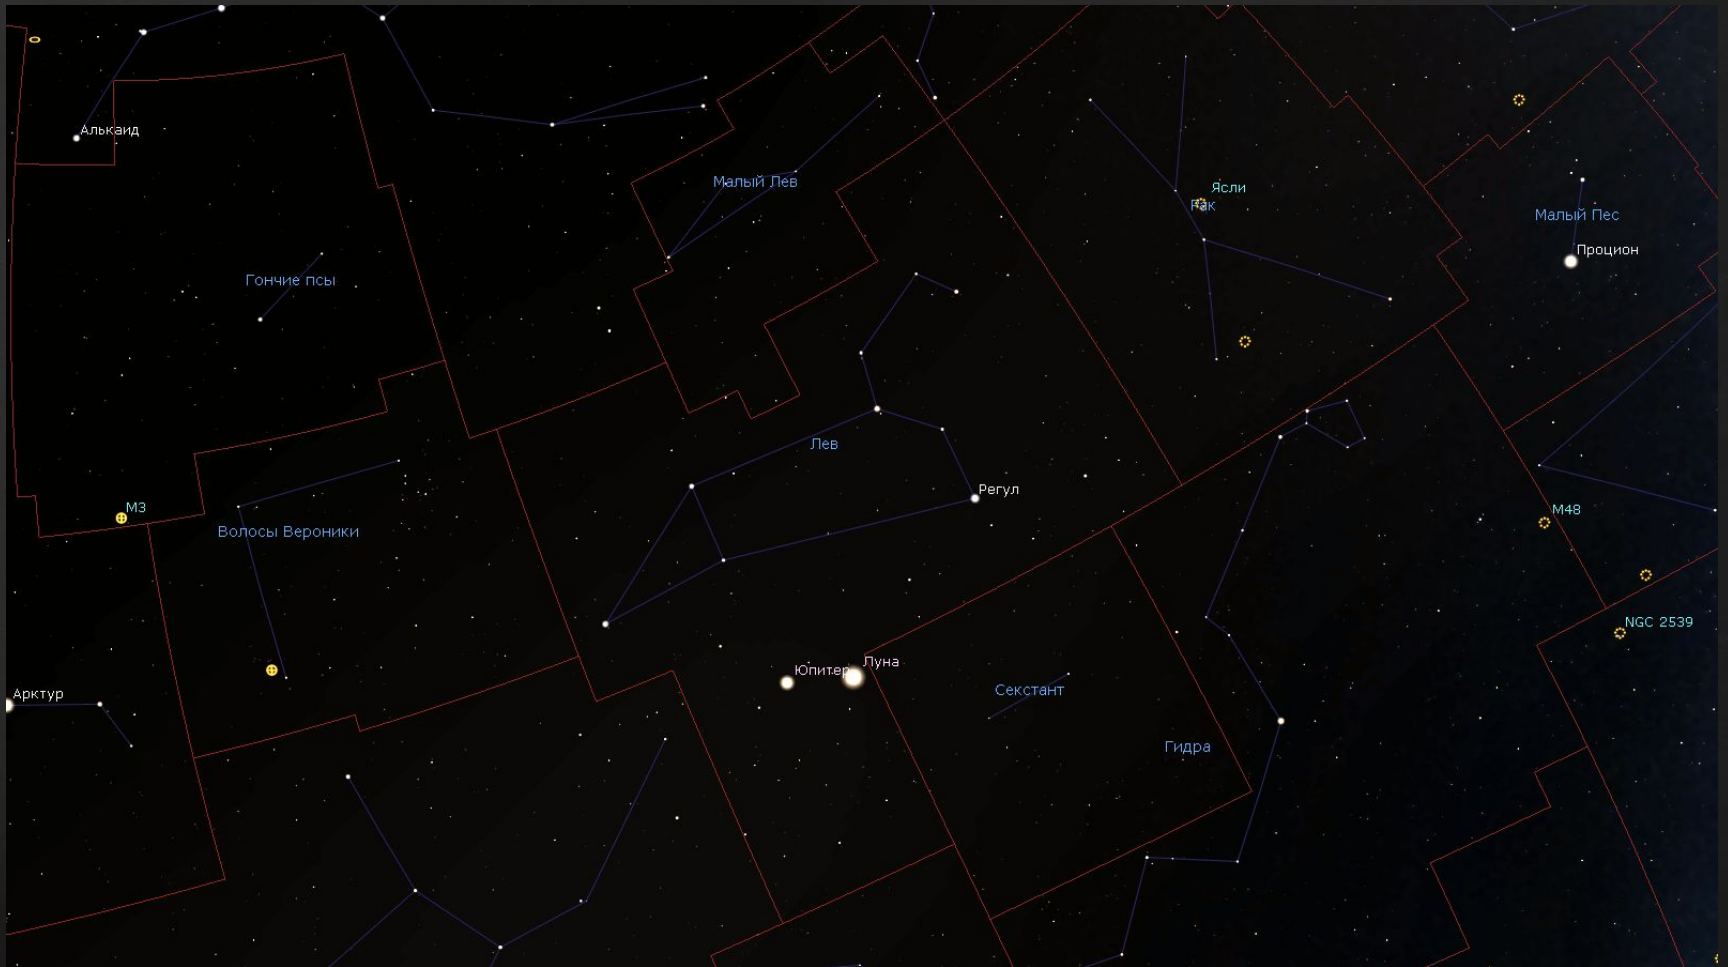

Созвездие Единорога

Поиск на небе

Легенда

Открытие созвездия

Объекты созвездия

Созвездие Лев

Поиск на небе

Легенда

Объекты созвездия

1. Спиральная галактика М 65 (NGC 3623)

2. Спиральная галактика М 66 (NGC 3627)

3. Спиральная галактика NGC 3628

4. Спиральная галактика М 95 (NGC 3351)

5. Спиральная галактика М 96 (NGC 3368)