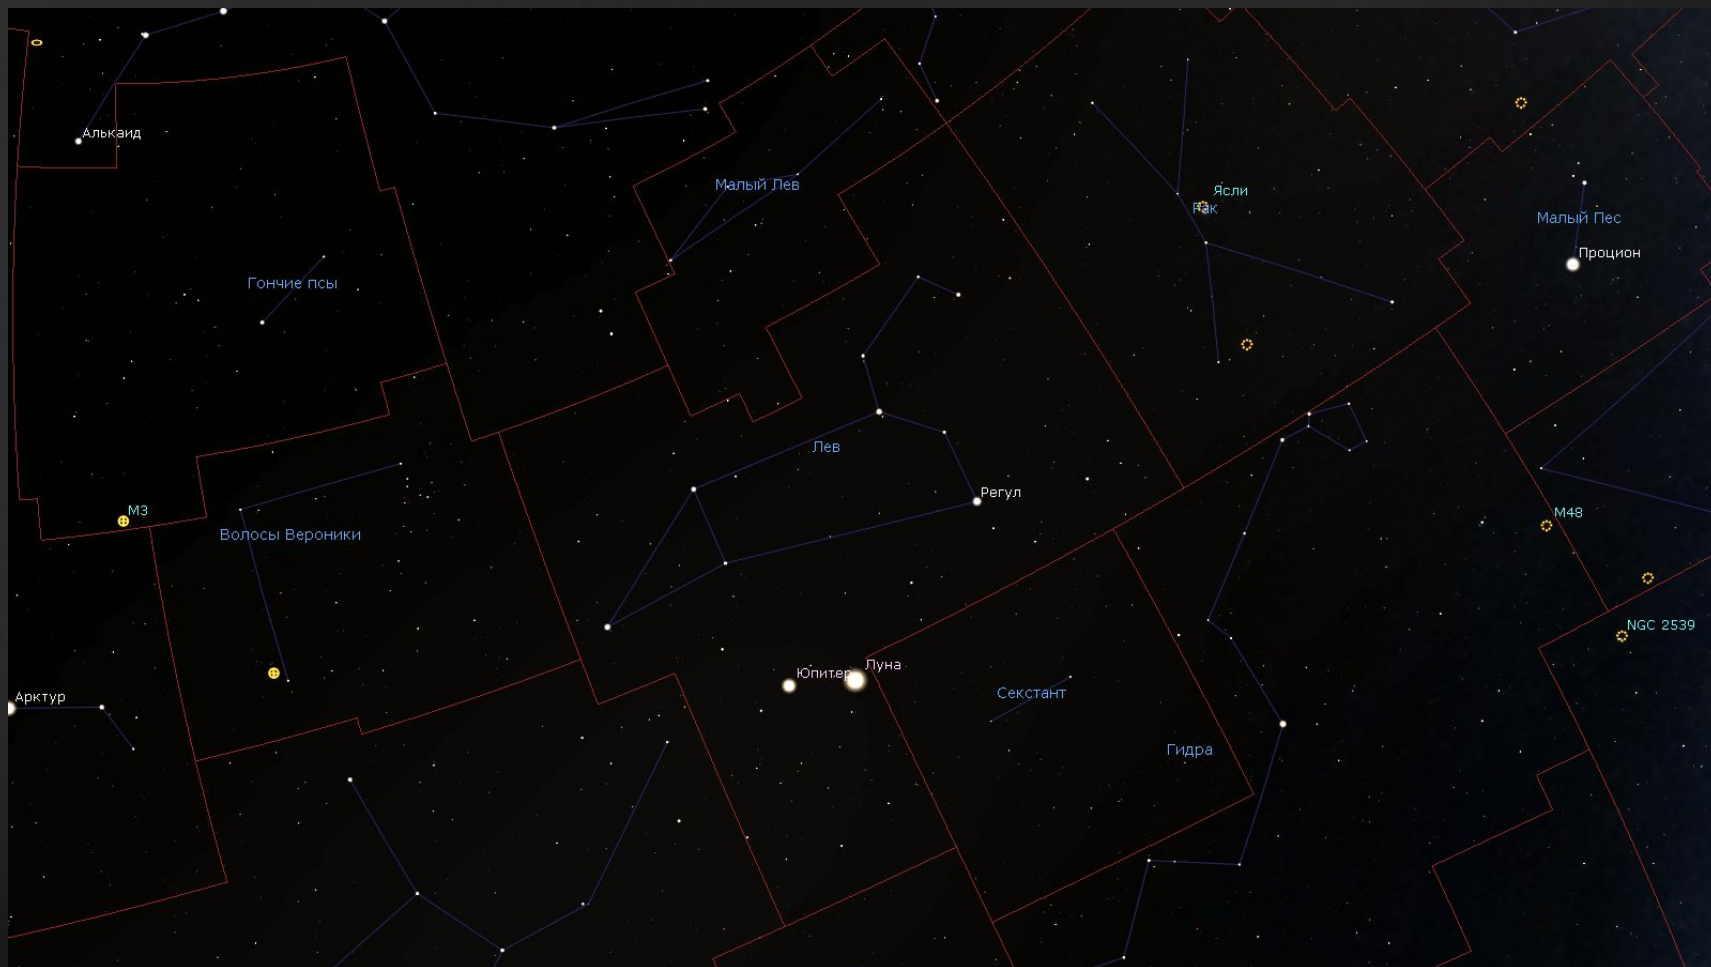

Созвездие Единорога

Поиск на небе

Легенда

Открытие созвездия

Объекты созвездия

Созвездие Лев

Поиск на небе

Легенда

Объекты созвездия

1. Спиральная галактика М 65 (NGC 3623)

2. Спиральная галактика М 66 (NGC 3627)

3. Спиральная галактика NGC 3628

4. Спиральная галактика М 95 (NGC 3351)

5. Спиральная галактика М 96 (NGC 3368)