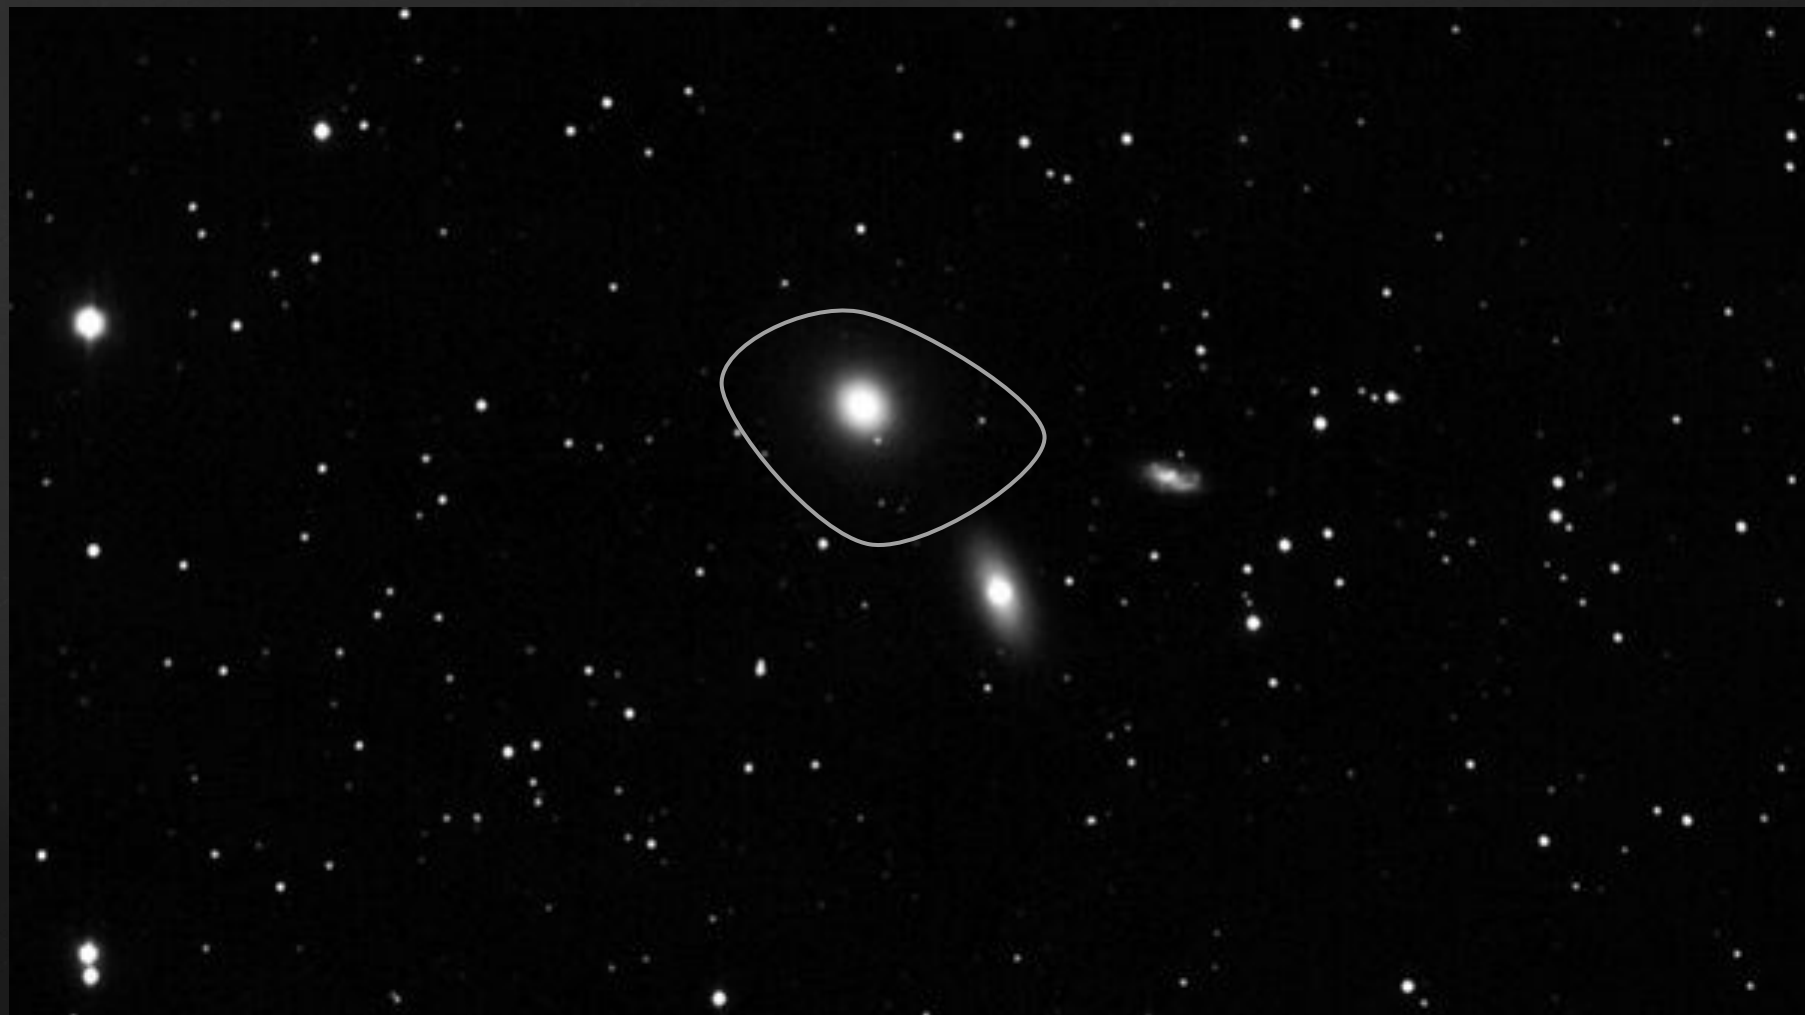

6. Эллиптическая галактика M 105 (NGC 3379)