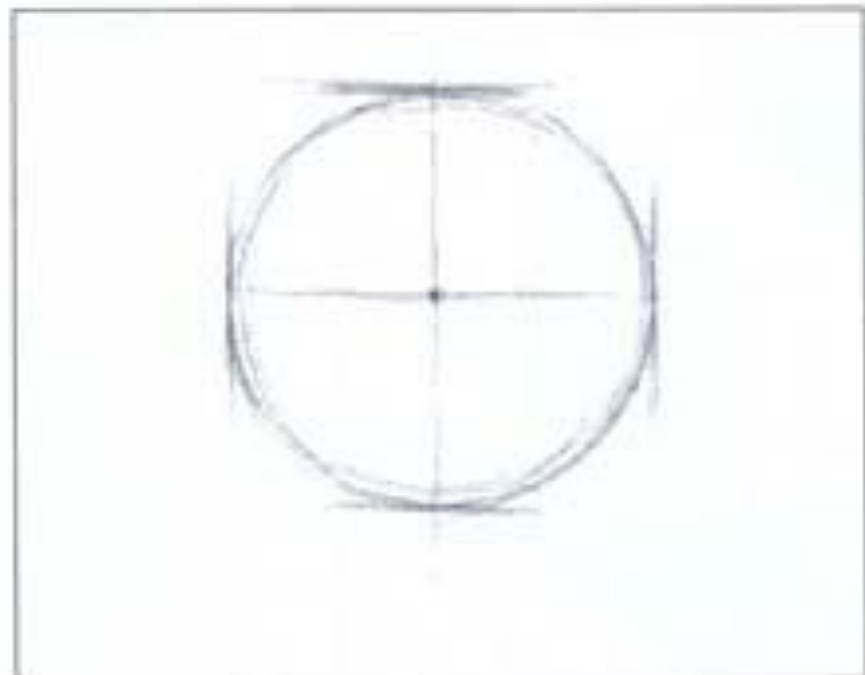

Рисунок шара

II

IV

ИСТОЧНИК  
света

ricunok.ru

самое темное место на тени  
отсюда высветление падающей тени  
пойдет по всем четырем направлениям

# Називи:

a

b

B

Sketch of a sphere 2010