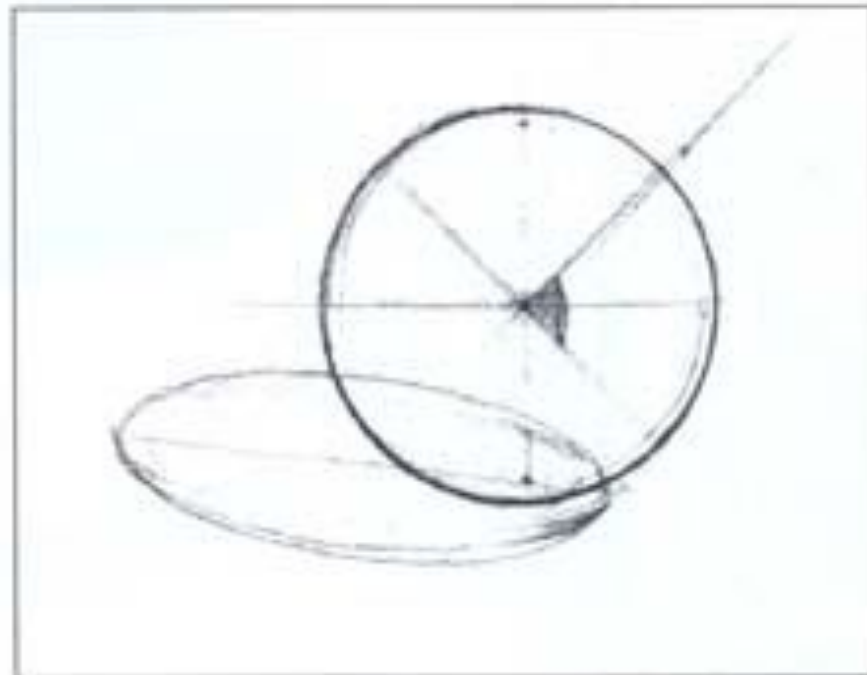

Рисунок шара

II

IV

ИСТОЧНИК  
света

ricunok.ru

самое темное место на тени  
отсюда высветление падающей тени  
пойдет по всем четырем направлениям

# Називи:

a

b

B

Sketch of a sphere 2010