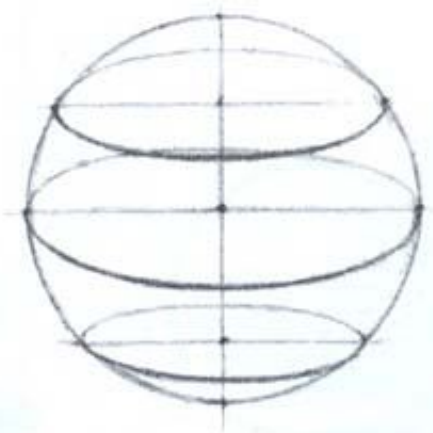

Рисунок шара

II

IV

ИСТОЧНИК  
света

ricunok.ru

самое темное место на тени  
отсюда высветление падающей тени  
пойдет по всем четырем направлениям

# Називи:

a

b

B

Sketch of a sphere 2010