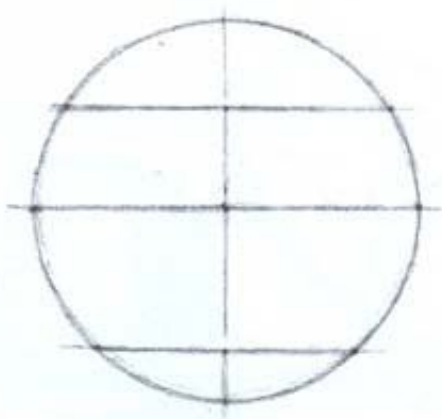

Рисунок шара

II

IV

ИСТОЧНИК  
света

ricunok.ru

самое темное место на тени  
отсюда высветление падающей тени  
пойдет по всем четырем направлениям

# Називи:

a

b

B

Sketch of a sphere 2010