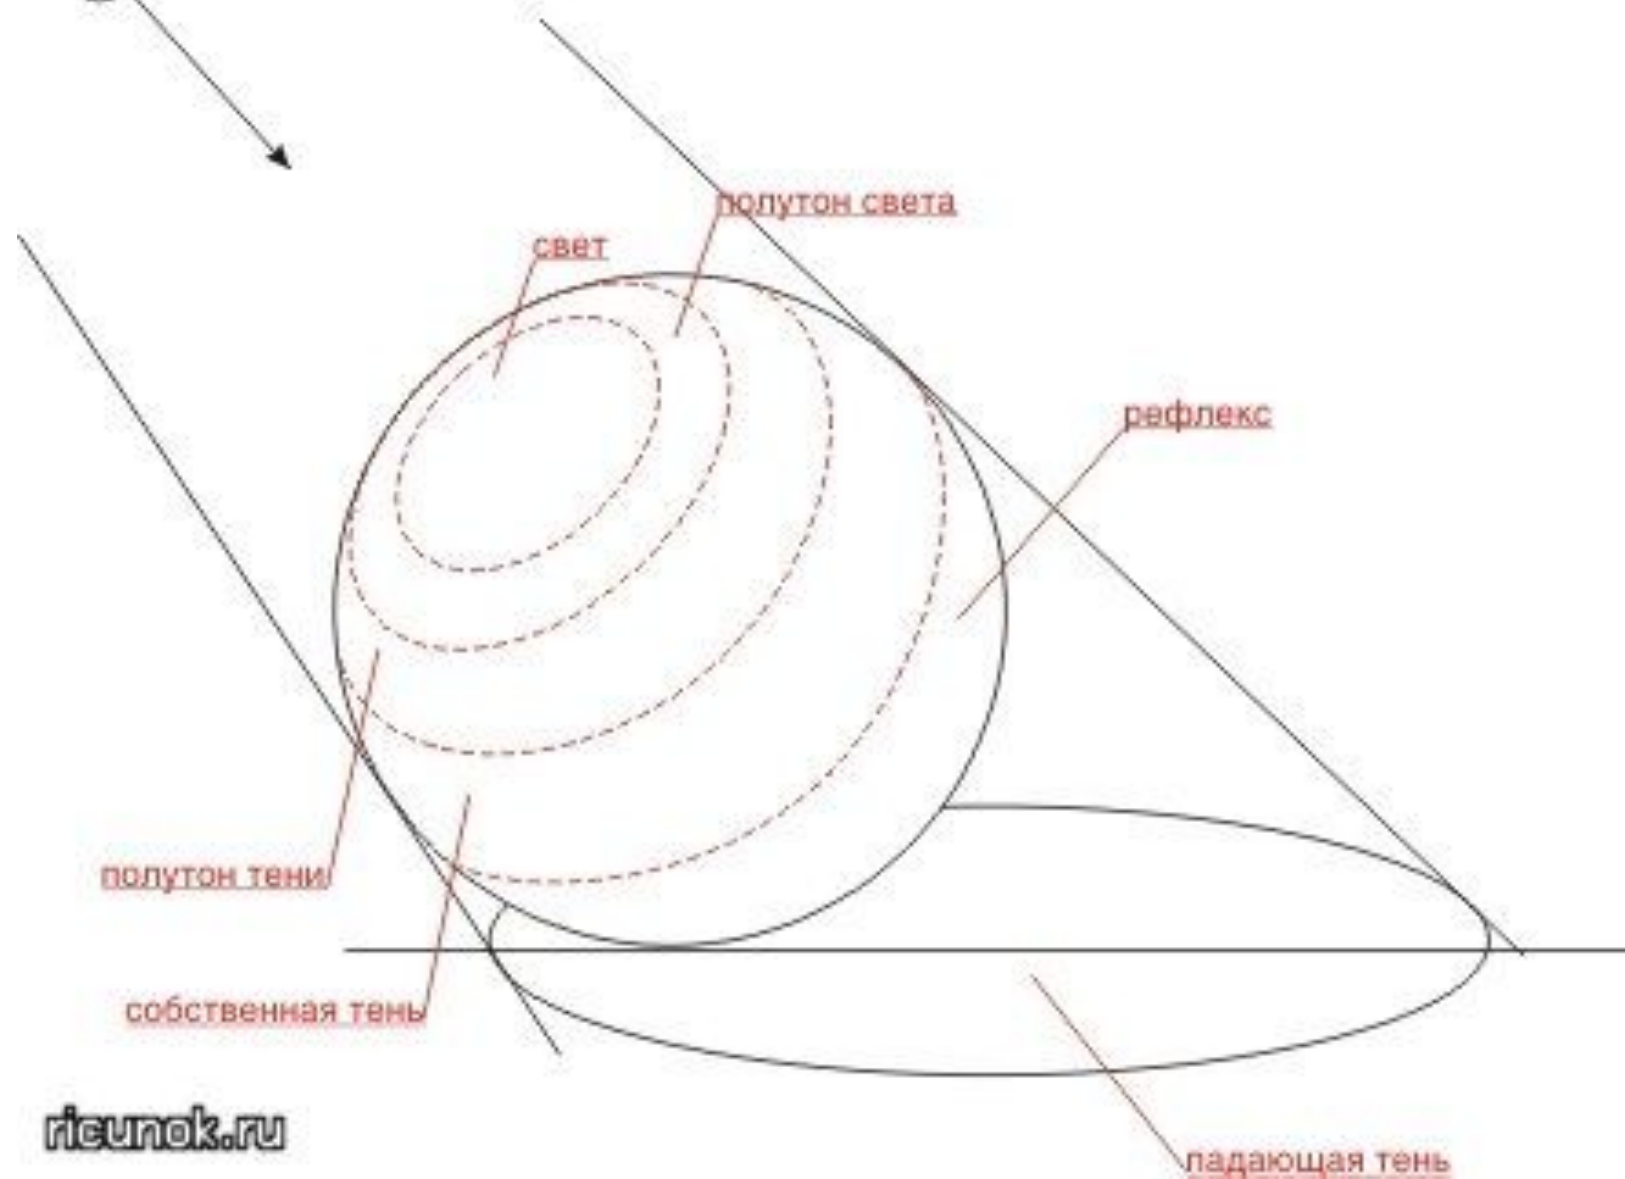

Рисунок шара

II

IV

ИСТОЧНИК  
света

ricunok.ru

самое темное место на тени  
отсюда высветление падающей тени  
пойдет по всем четырем направлениям

# Називи:

a

b

B

Sketch of a sphere 2010