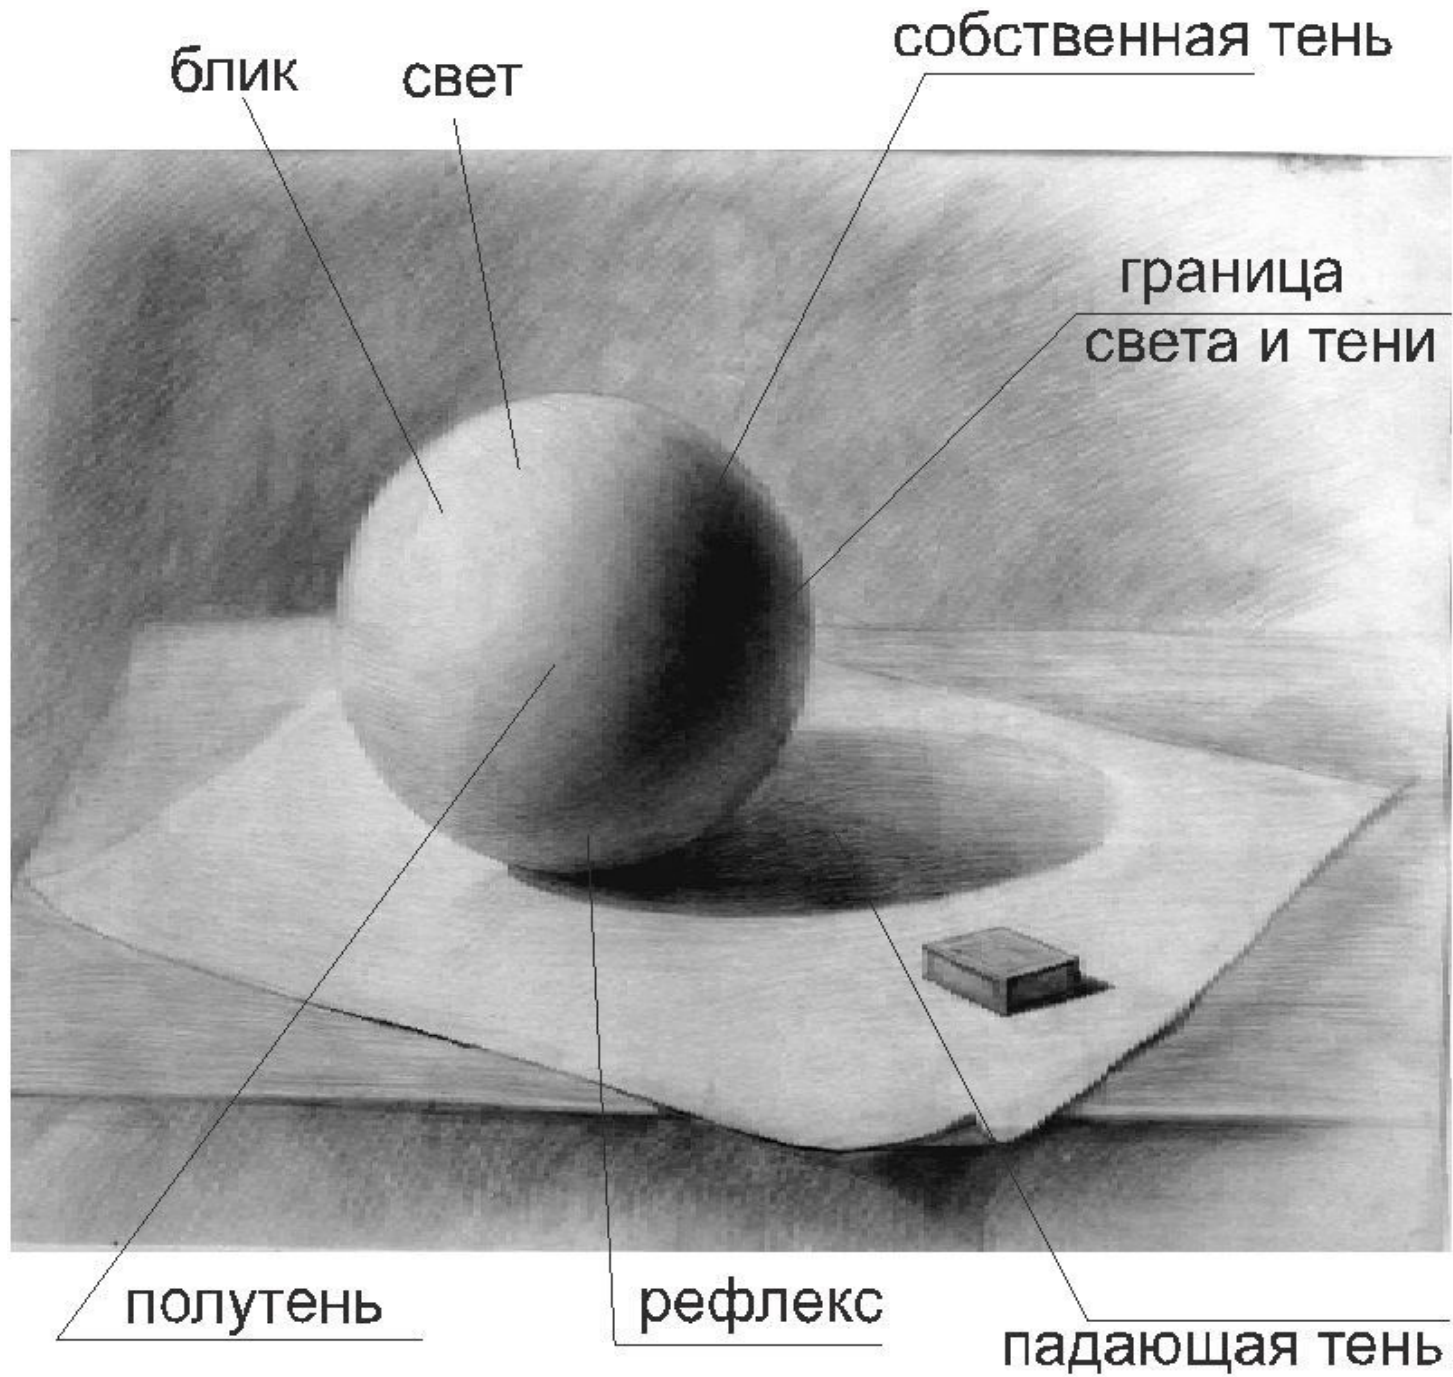

Рисунок шара

II

IV

ИСТОЧНИК  
света

ricunok.ru

самое темное место на тени  
отсюда высветление падающей тени  
пойдет по всем четырем направлениям

# Називи:

a

b

B

Sketch of a sphere 2010