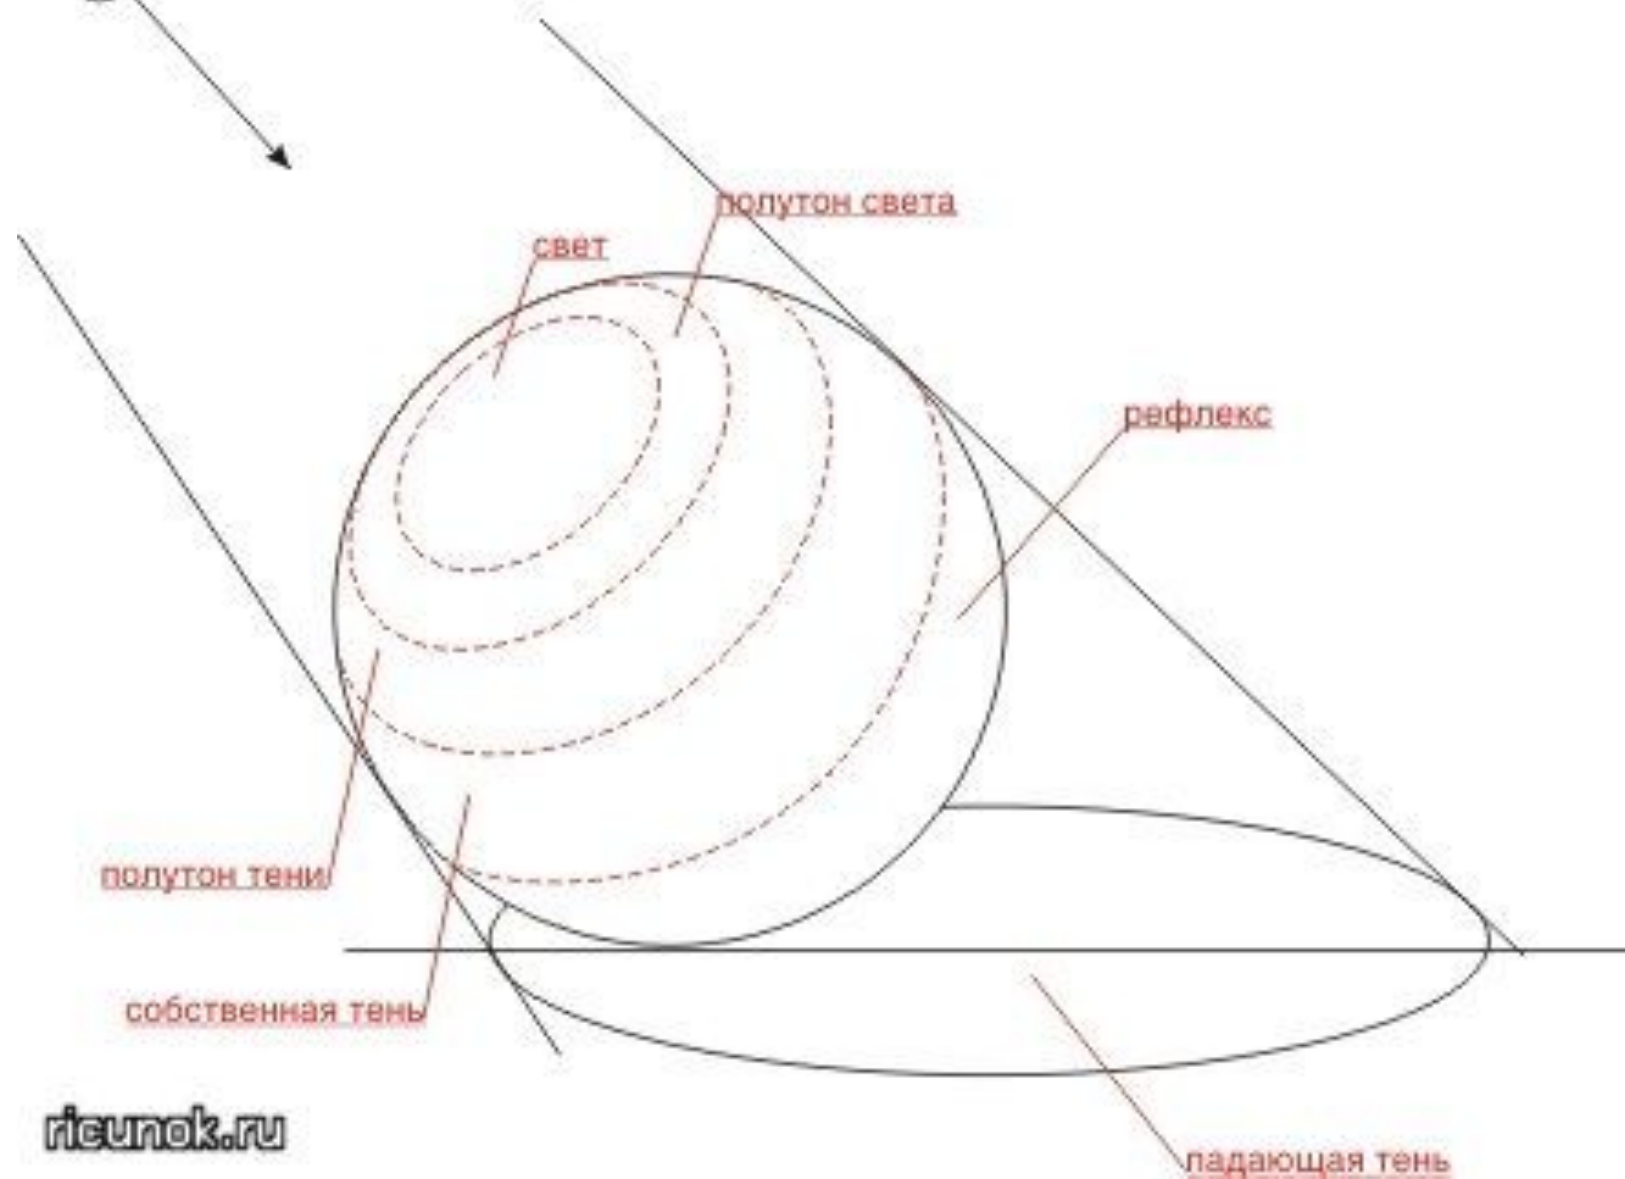

Рисунок шара

II

IV

ИСТОЧНИК  
света

ricunok.ru

самое темное место на тени  
отсюда высветление падающей тени  
пойдет по всем четырем направлениям