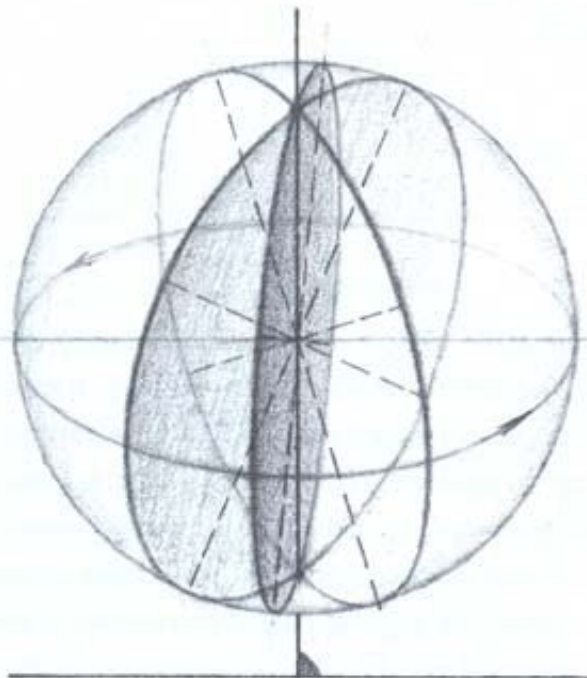

Рисунок шара

II

IV

ИСТОЧНИК  
света

ricunok.ru

самое темное место на тени  
отсюда высветление падающей тени  
пойдет по всем четырем направлениям

# Називи:

a

b

B

Sketch of a sphere 2010