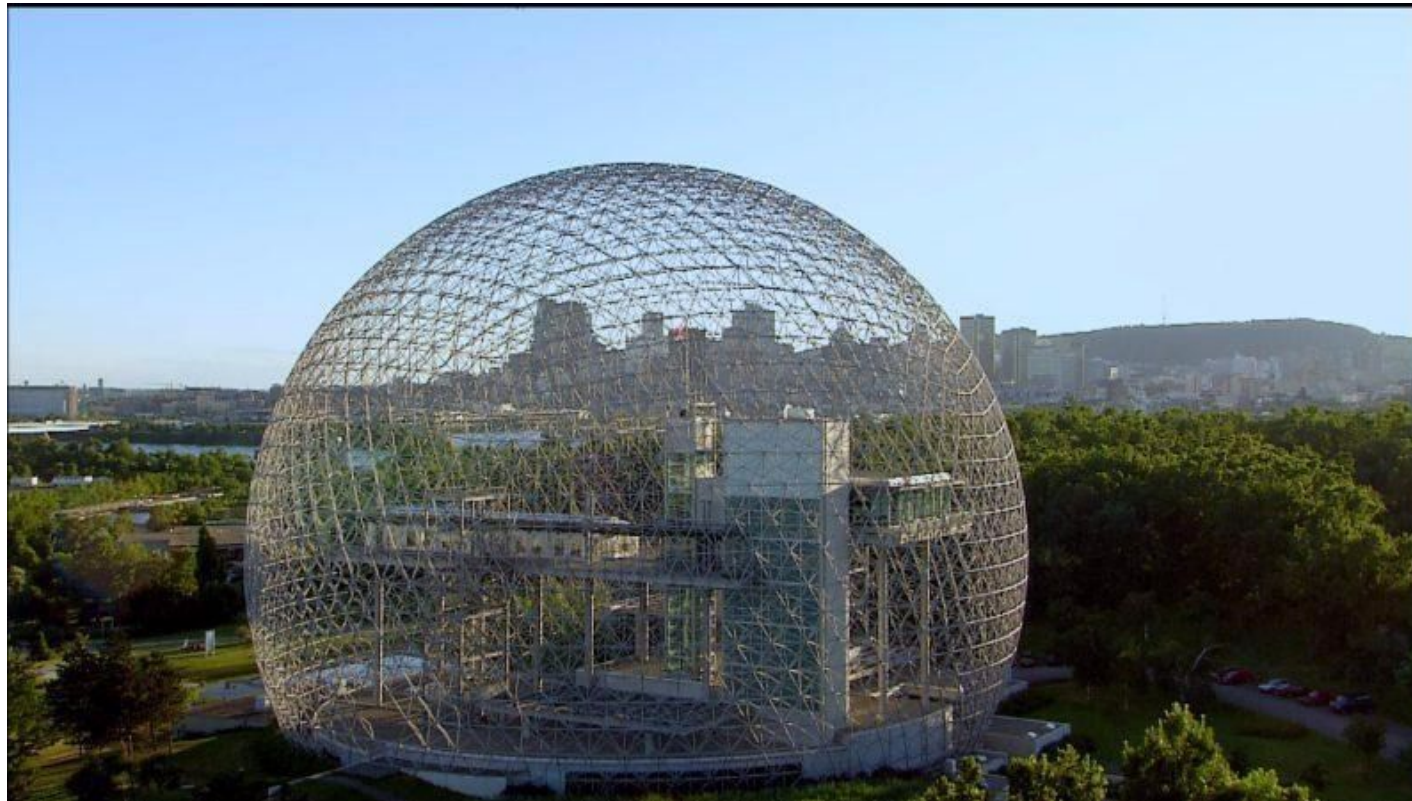

VR-аттракцион «Морской бой» (в виде круглого купола, примыкает к «Ленте времени»)