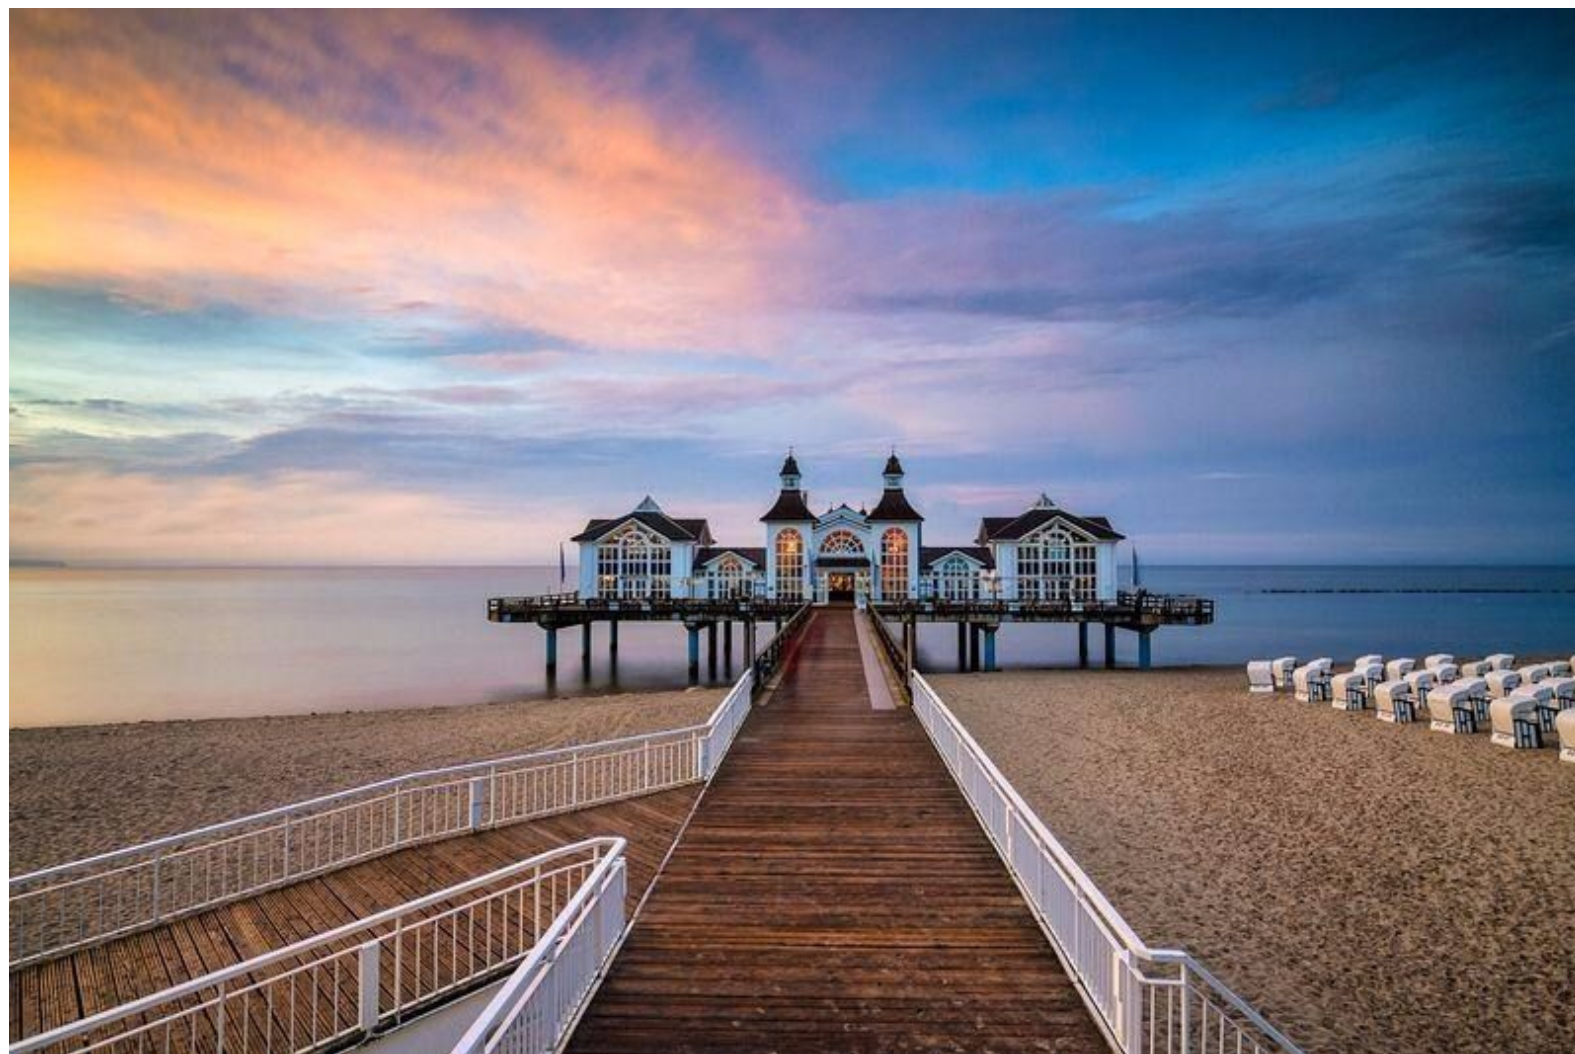

Набережная