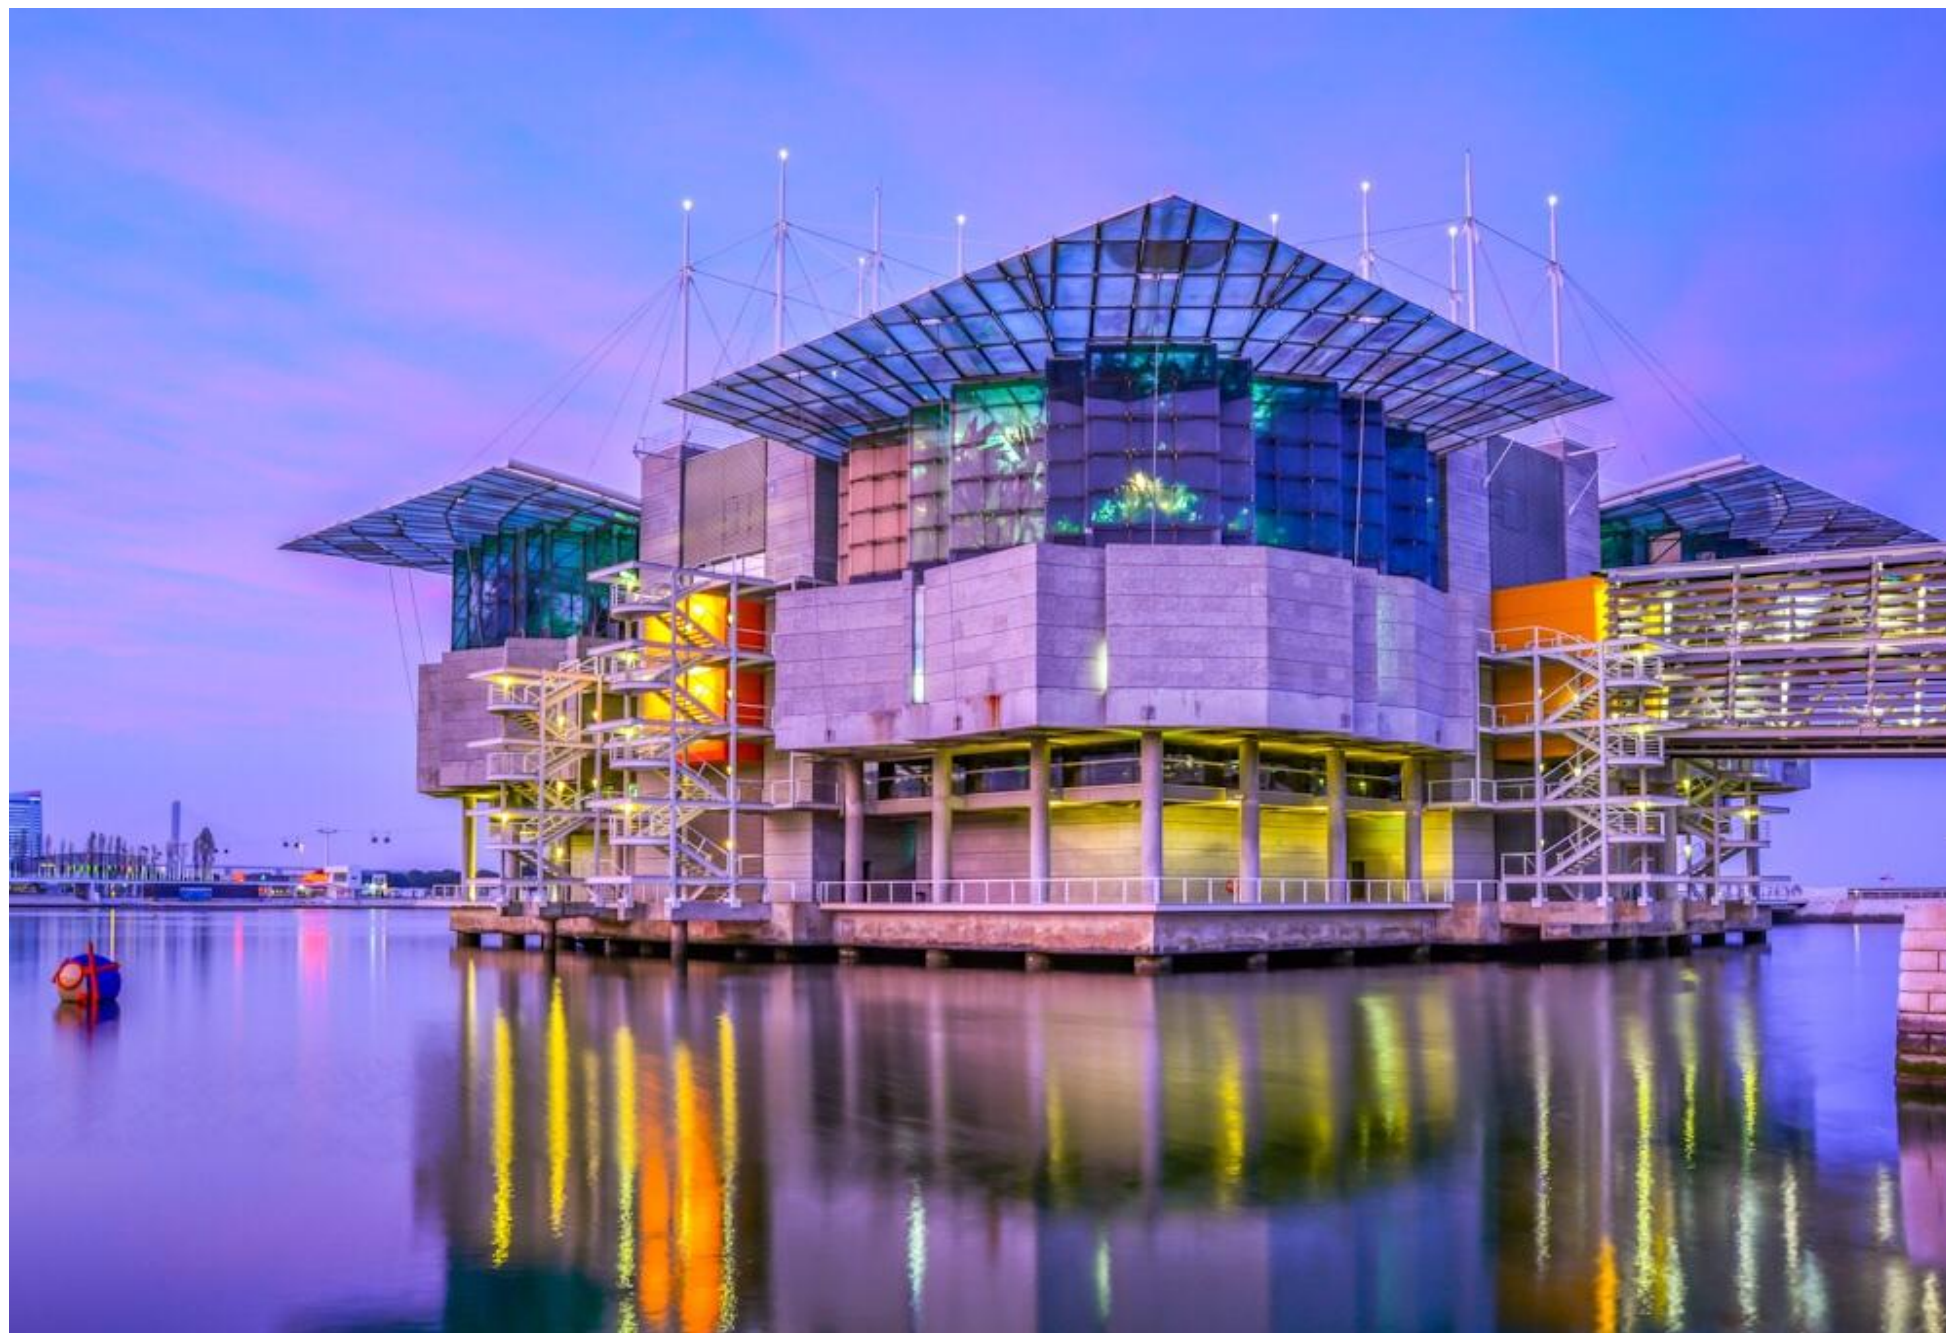

Океанариум Лиссабон. В ЛОФТОВОМ ИСПОЛНЕНИИ.