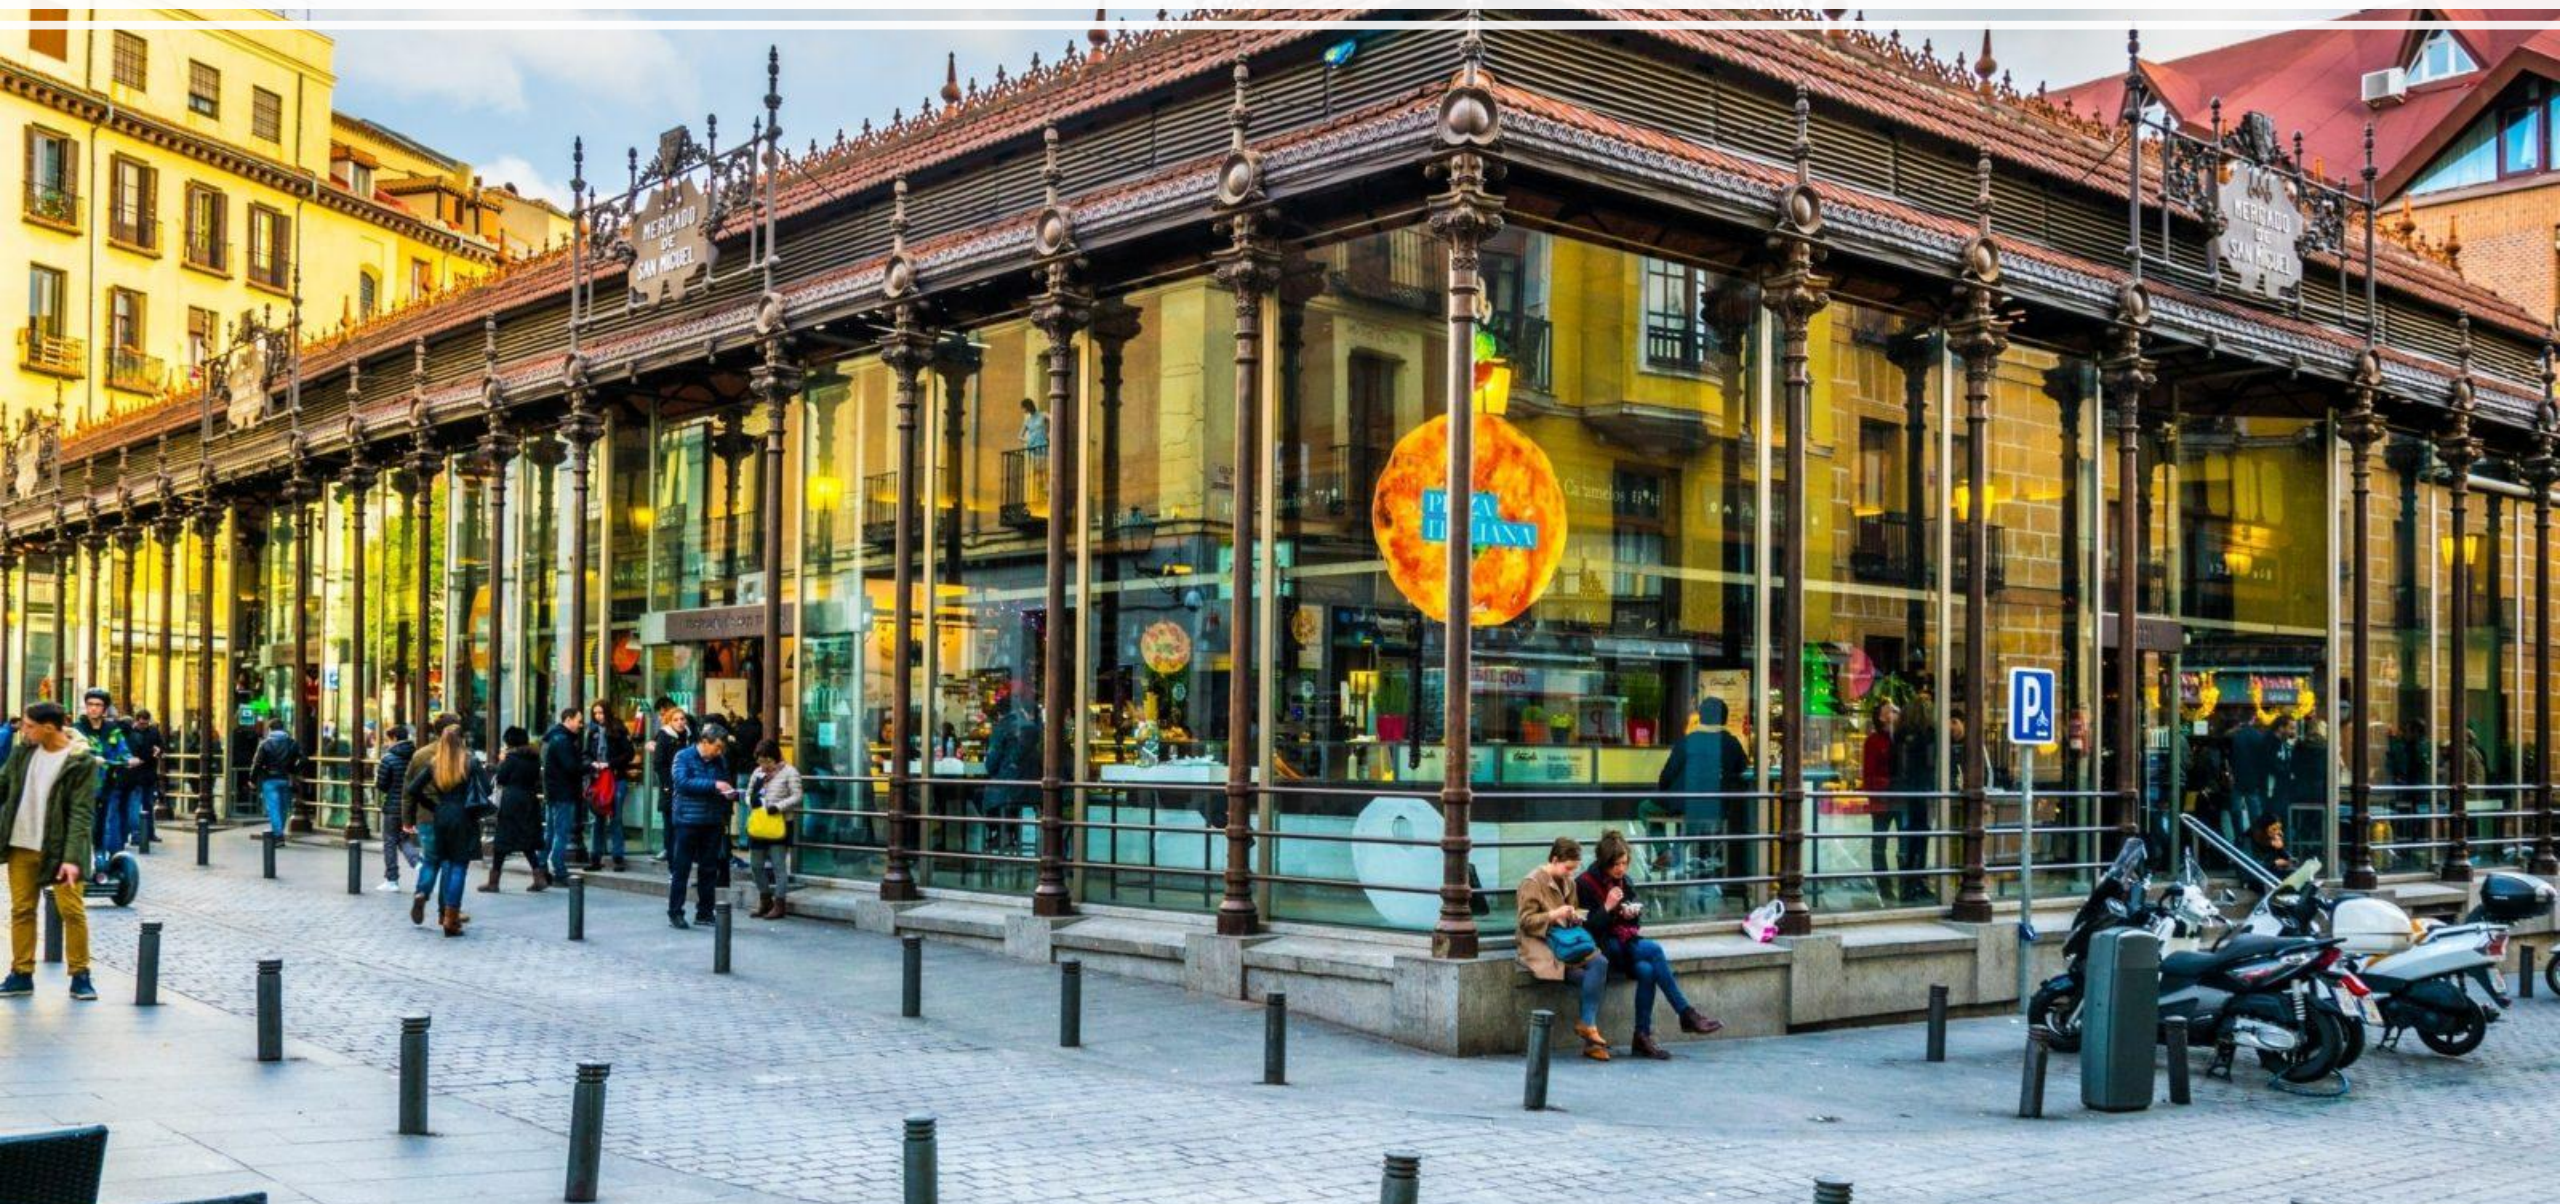

Океанариум Лиссабон. В ЛОФТОВОМ ИСПОЛНЕНИИ.

Океанариум Лиссабон

Гастромаркет (Мадрид)

Гастро
рынок

НАХИМОВСКИЙ
РЫНОК

Терминал + причал

Терминал + причал

Хаусбот

Хаусбот

Хаусбот

Хаусбот

Буккроссинг

Вертолетная площадка

VR-аттракцион «Морской бой» (в виде круглого купола, примыкает к «Ленте времени»)

VR-аттракцион «Морской бой» (в виде круглого купола, примыкает к «Ленте времени»)

VR-аттракцион «Морской бой» (в виде круглого купола, примыкает к «Ленте времени») - ДА

VR-аттракцион «Морской бой» (в виде круглого купола, примыкает к «Ленте времени»)

Отель

Отель

Отель

Отель

Отель

Отель