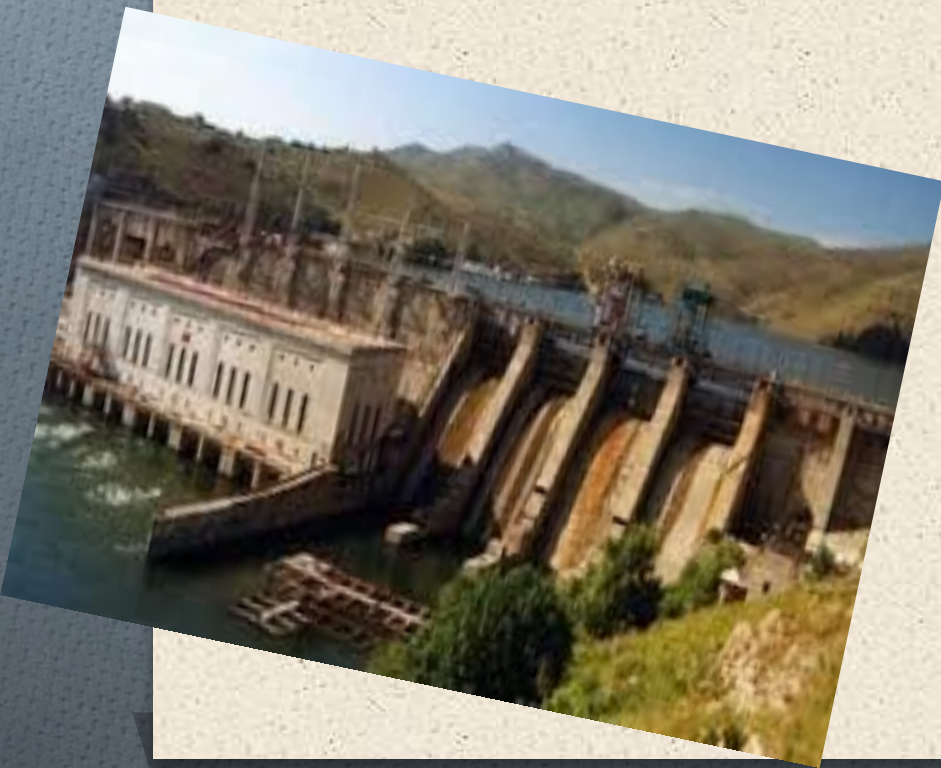

Су қойманың түрлері: