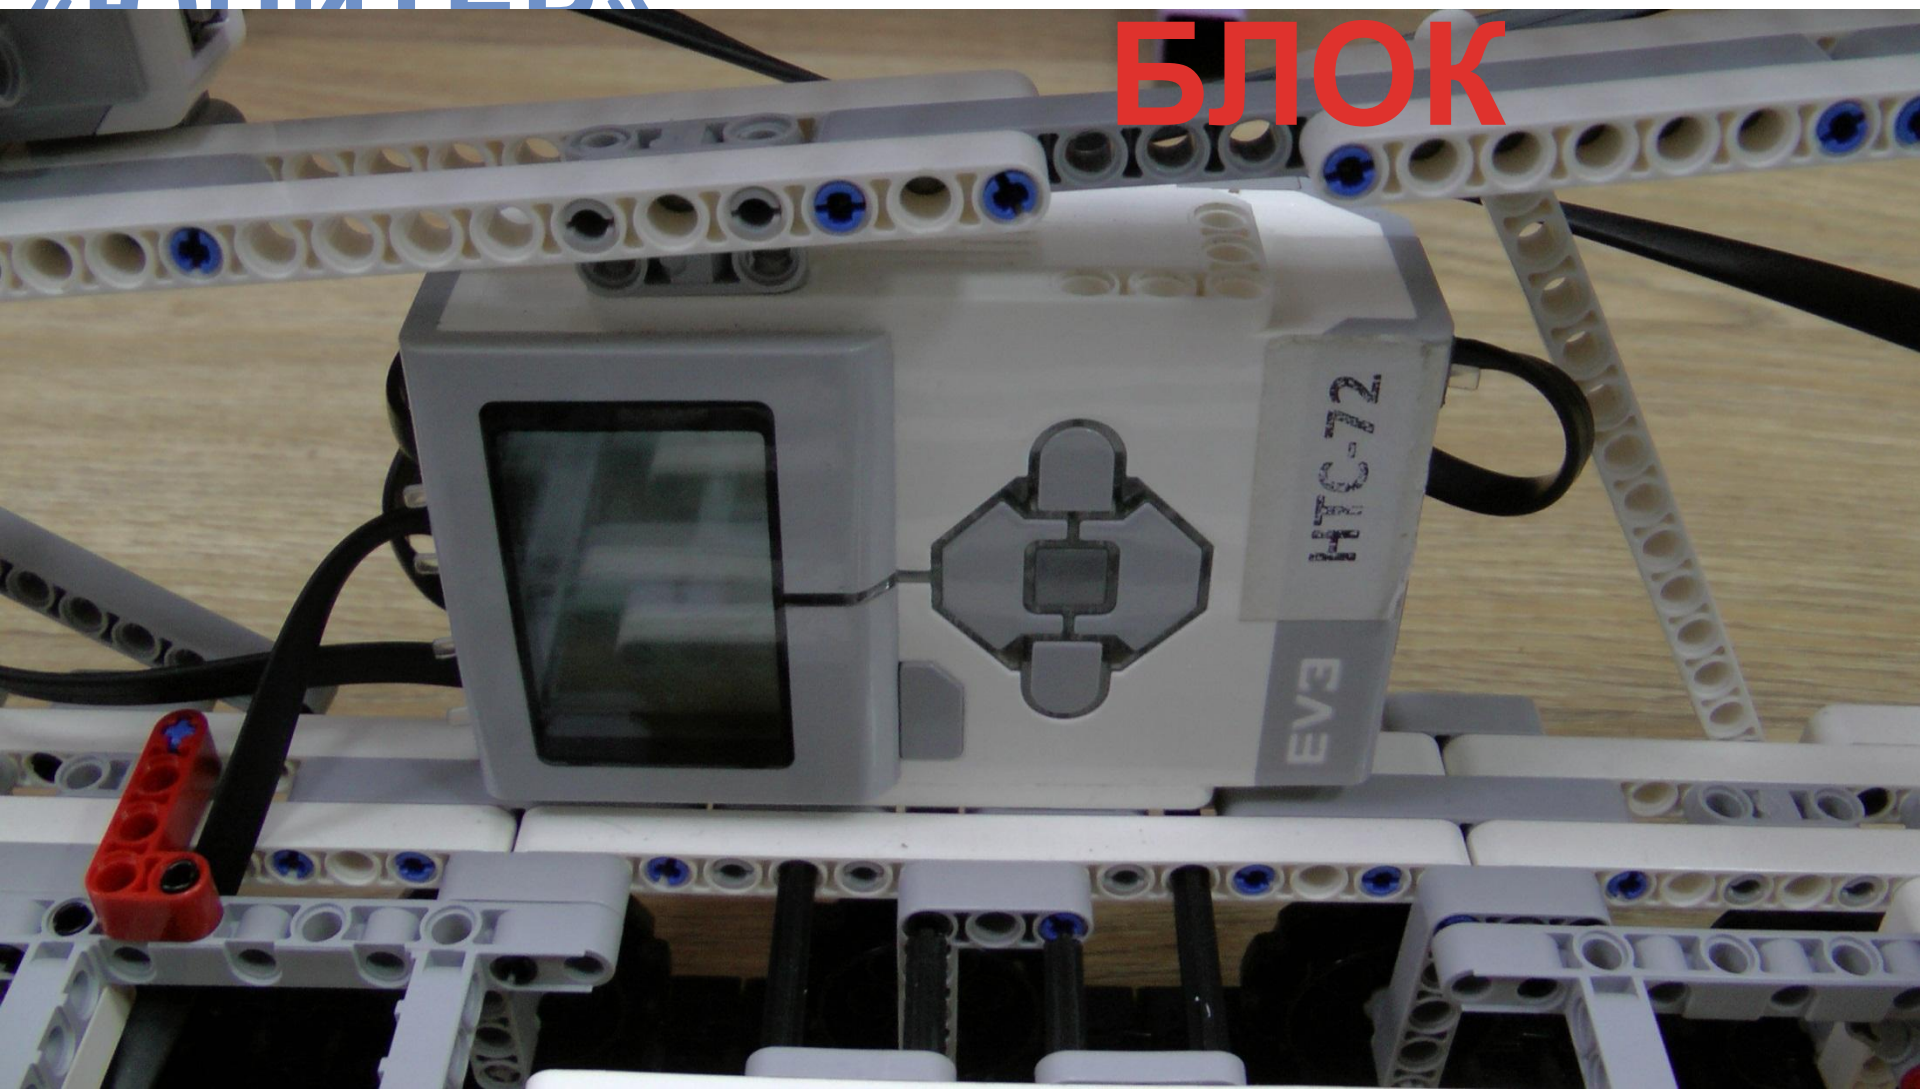

ЭЛЕМЕНТЫ БОЛЬШОГО
ВЕЗДЕХОДА
«ЮПИТЕР»

ГЛАВНЫЙ
БЛОК