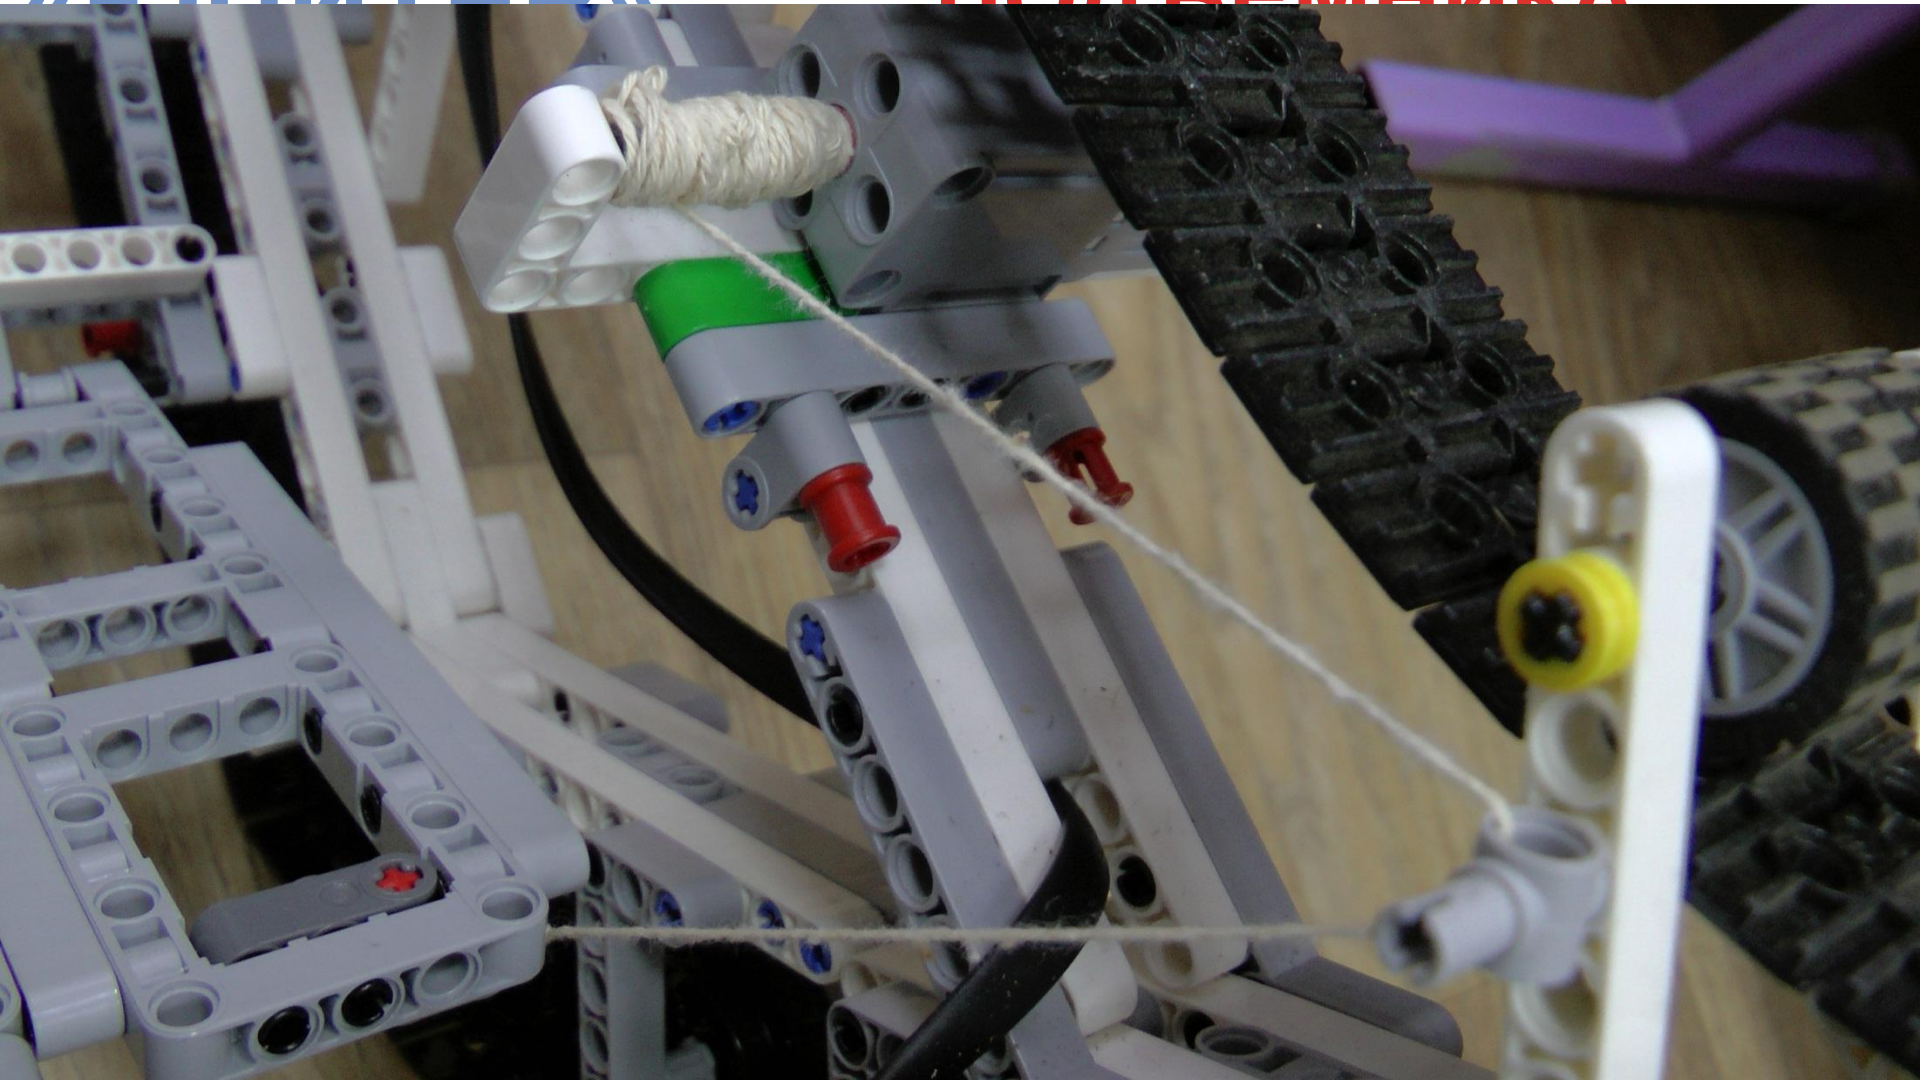

часть и
задняя

ЭЛЕМЕНТЫ БОЛЬШОГО
ВЕЗДЕХОДА
«ЮПИТЕР»

ПОДЪЕМНИ

ЭЛЕМЕНТЫ БОЛЬШОГО ВЕЗДЕХОДА «ЮПИТЕР»

УСТРОЙСТВО ПОДЪЕМНИКА

**ГУСЕНИЦА
(Верхнее
крепление)**

**КРЕПЛЕНИЕ
ДАТЧИКА
(для**

**дистанционного
управления)**

БОЛЬШОЙ ВЕЗДЕХОД

«ЮПИТЕР»

КОНЕЧНЫЙ РЕЗУЛЬТАТ (вид сверху)

**Малый вездеход
«СИРИУС»
может
находиться внутри
большого вездехода
«ЮПИТЕР»**

ЭЛЕМЕНТЫ МАЛОГО

ВЕЗДЕХОДА

«СИРИУС»

КОЛЕСНАЯ