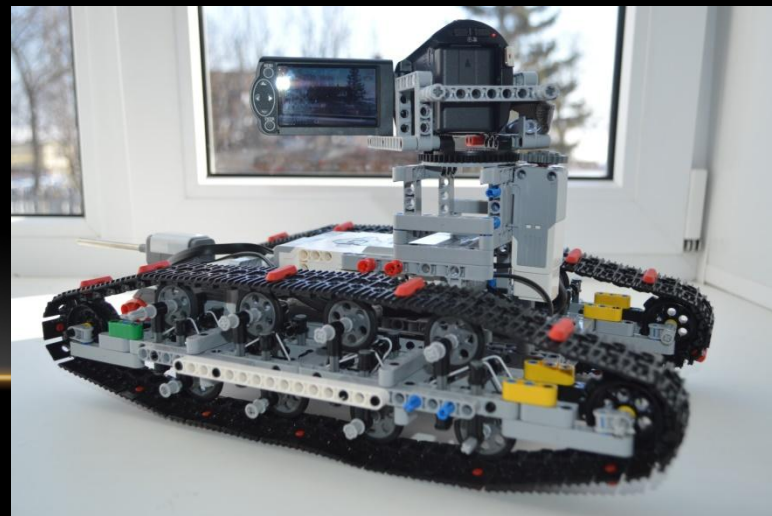

Проект

«Планетоход DUO»

Выполнили:

Мухаметшин Ильсаф (11 лет)

Тимофеев Александр (11 лет)

МБУ ДО «Центр детского творчества»

Рыбно-Слободского МР РТ

Объединение «Робототехника»

Руководитель: Пузырьков И.Р.

Рыбная Слобода, 2018 г.

«Планетоход DUO»

СОСТОИТ ИЗ

Большой вездеход
«Юпитер»

Малый вездеход
«Сириус»

ЭЛЕМЕНТЫ БОЛЬШОГО ВЕЗДЕХОДА ЮПИТЕР

ДН

часть и
задняя

ЭЛЕМЕНТЫ БОЛЬШОГО
ВЕЗДЕХОДА
«ЮПИТЕР»

ПОДЪЕМНИ

ЭЛЕМЕНТЫ БОЛЬШОГО ВЕЗДЕХОДА «ЮПИТЕР»

УСТРОЙСТВО ПОДЪЕМНИКА

**ГУСЕНИЦА
(Верхнее
крепление)**

**КРЕПЛЕНИЕ
ДАТЧИКА
(для**

**дистанционного
управления)**

БОЛЬШОЙ ВЕЗДЕХОД

«ЮПИТЕР»

КОНЕЧНЫЙ РЕЗУЛЬТАТ (вид сверху)

**Малый вездеход
«СИРИУС»
может
находиться внутри
большого вездехода
«ЮПИТЕР»**

ЭЛЕМЕНТЫ МАЛОГО

ВЕЗДЕХОДА

«СИРИУС»

КОЛЕСНАЯ