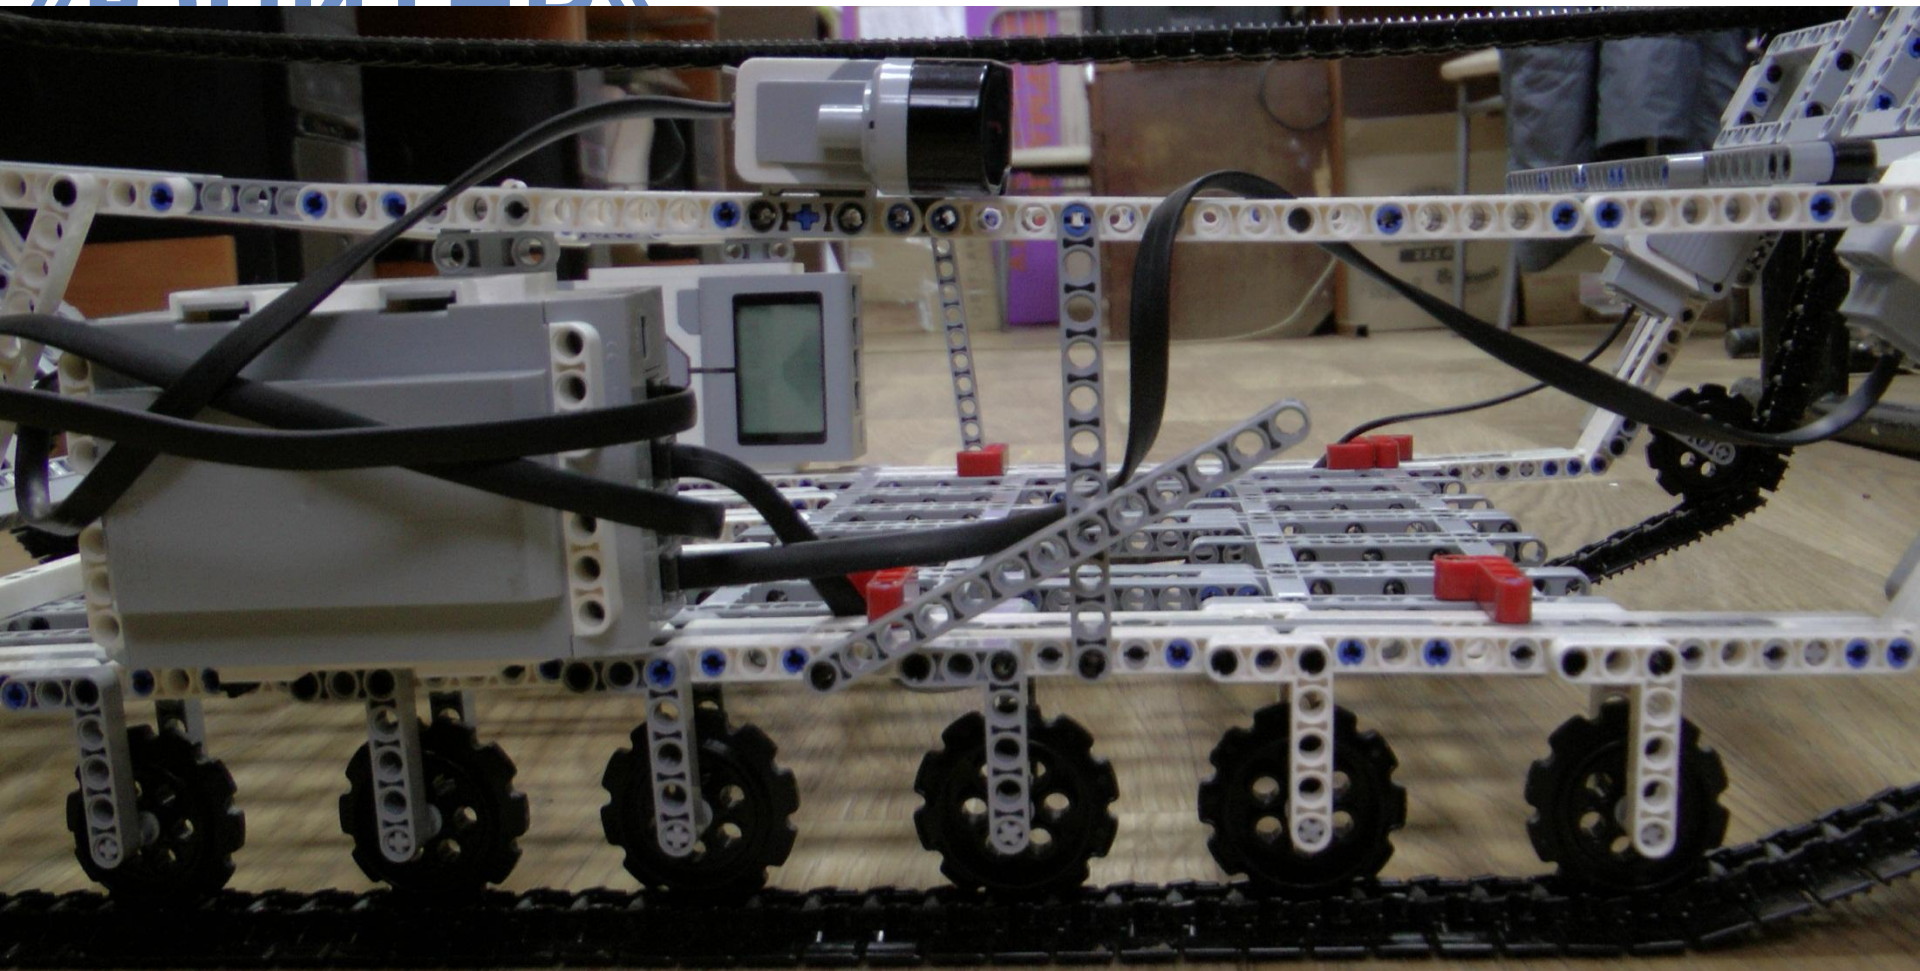

ЭЛЕМЕНТЫ БОЛЬШОГО ВЕЗДЕХОДА «ЮПИТЕР»

ГУСЕНИЦА