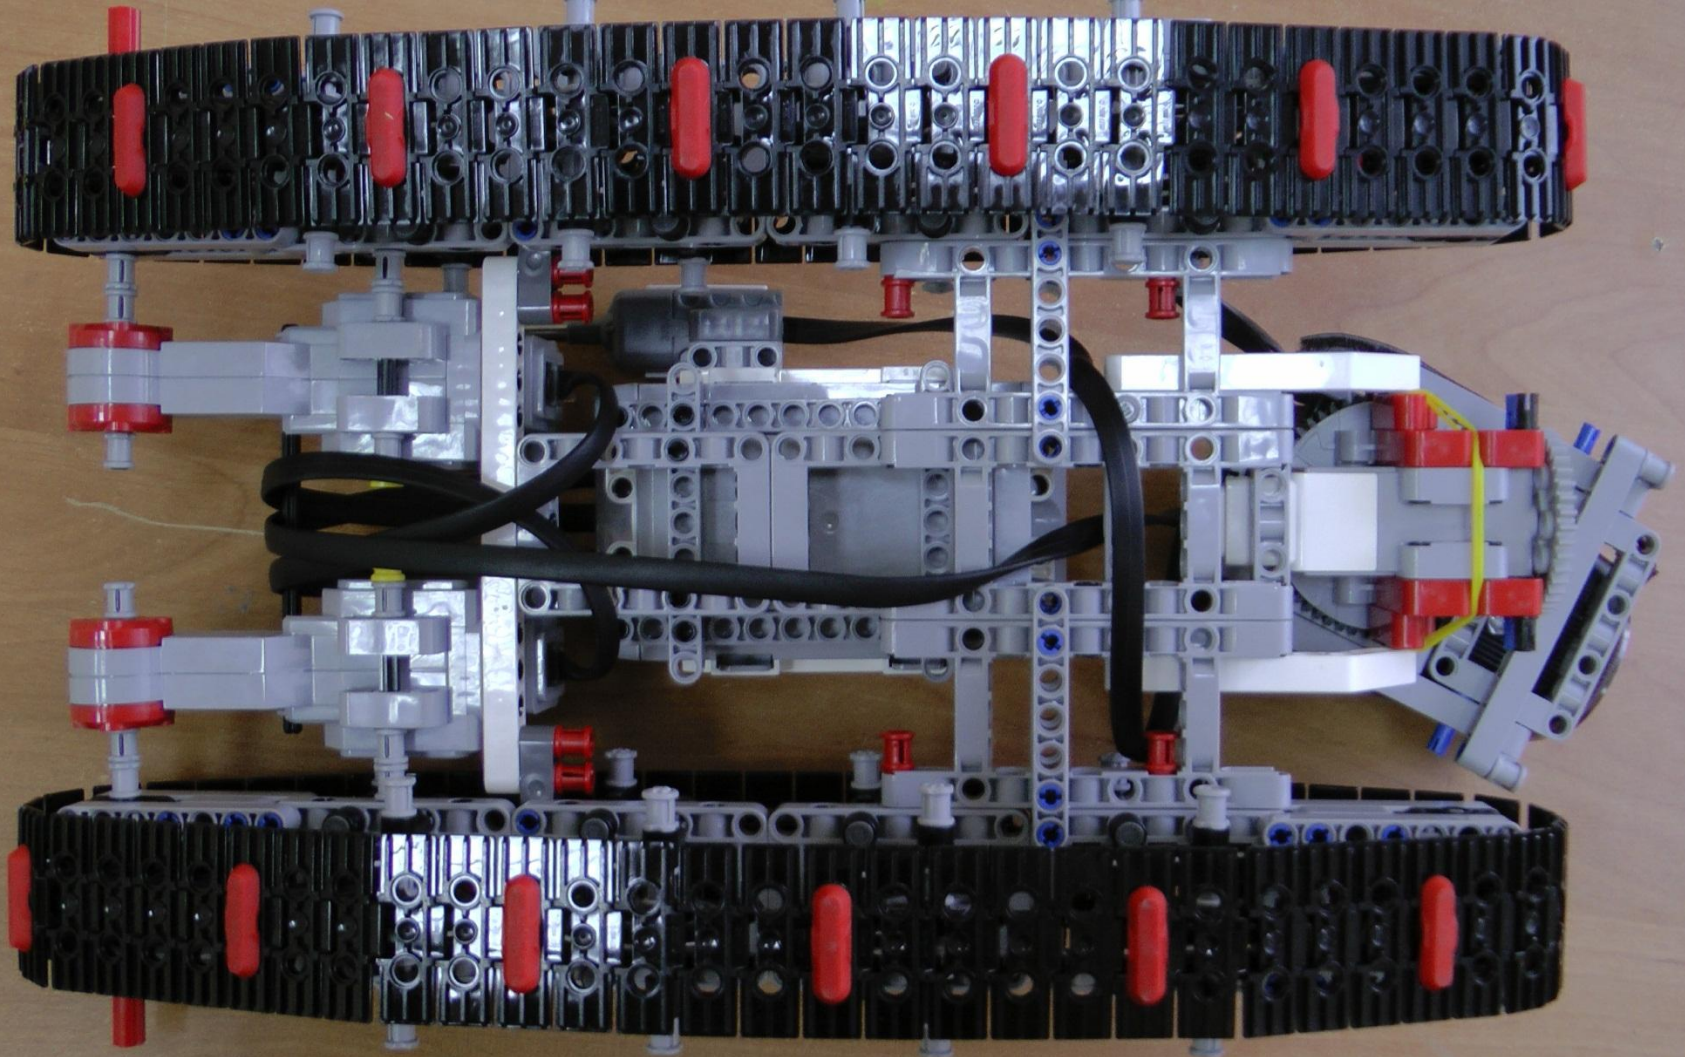

часть и
задняя

ЭЛЕМЕНТЫ БОЛЬШОГО
ВЕЗДЕХОДА
«ЮПИТЕР»

ПОДЪЕМНИ

ЭЛЕМЕНТЫ БОЛЬШОГО ВЕЗДЕХОДА «ЮПИТЕР»

УСТРОЙСТВО ПОДЪЕМНИКА

**ГУСЕНИЦА
(Верхнее
крепление)**

**КРЕПЛЕНИЕ
ДАТЧИКА
(для**

**дистанционного
управления)**

БОЛЬШОЙ ВЕЗДЕХОД

«ЮПИТЕР»

КОНЕЧНЫЙ РЕЗУЛЬТАТ (вид сверху)

**Малый вездеход
«СИРИУС»
может
находиться внутри
большого вездехода
«ЮПИТЕР»**

ЭЛЕМЕНТЫ МАЛОГО

ВЕЗДЕХОДА

«СИРИУС»

КОЛЕСНАЯ

ЭЛЕМЕНТЫ МАЛОГО

ВЕЗДЕХОДА

«СИРИУС»

КОЛЕСНАЯ

ЭЛЕМЕНТЫ МАЛОГО ВЕЗДЕХОДА «СИРИУС»

ДН

МАЛЫЙ ВЕЗДЕХОД «СИРИУС»

ХОДОВАЯ ЧАСТЬ

ЭЛЕМЕНТЫ МАЛОГО

ВЕЗДЕХОДА

КРЕПЛЕНИЕ

«СИДЯЧО»

МАЛЫЙ ВЕЗДЕХОД «СИРИУС»

Конечный
результат

МАЛЫЙ ВЕЗДЕХОД «СИРИУС»

Конечный
результат