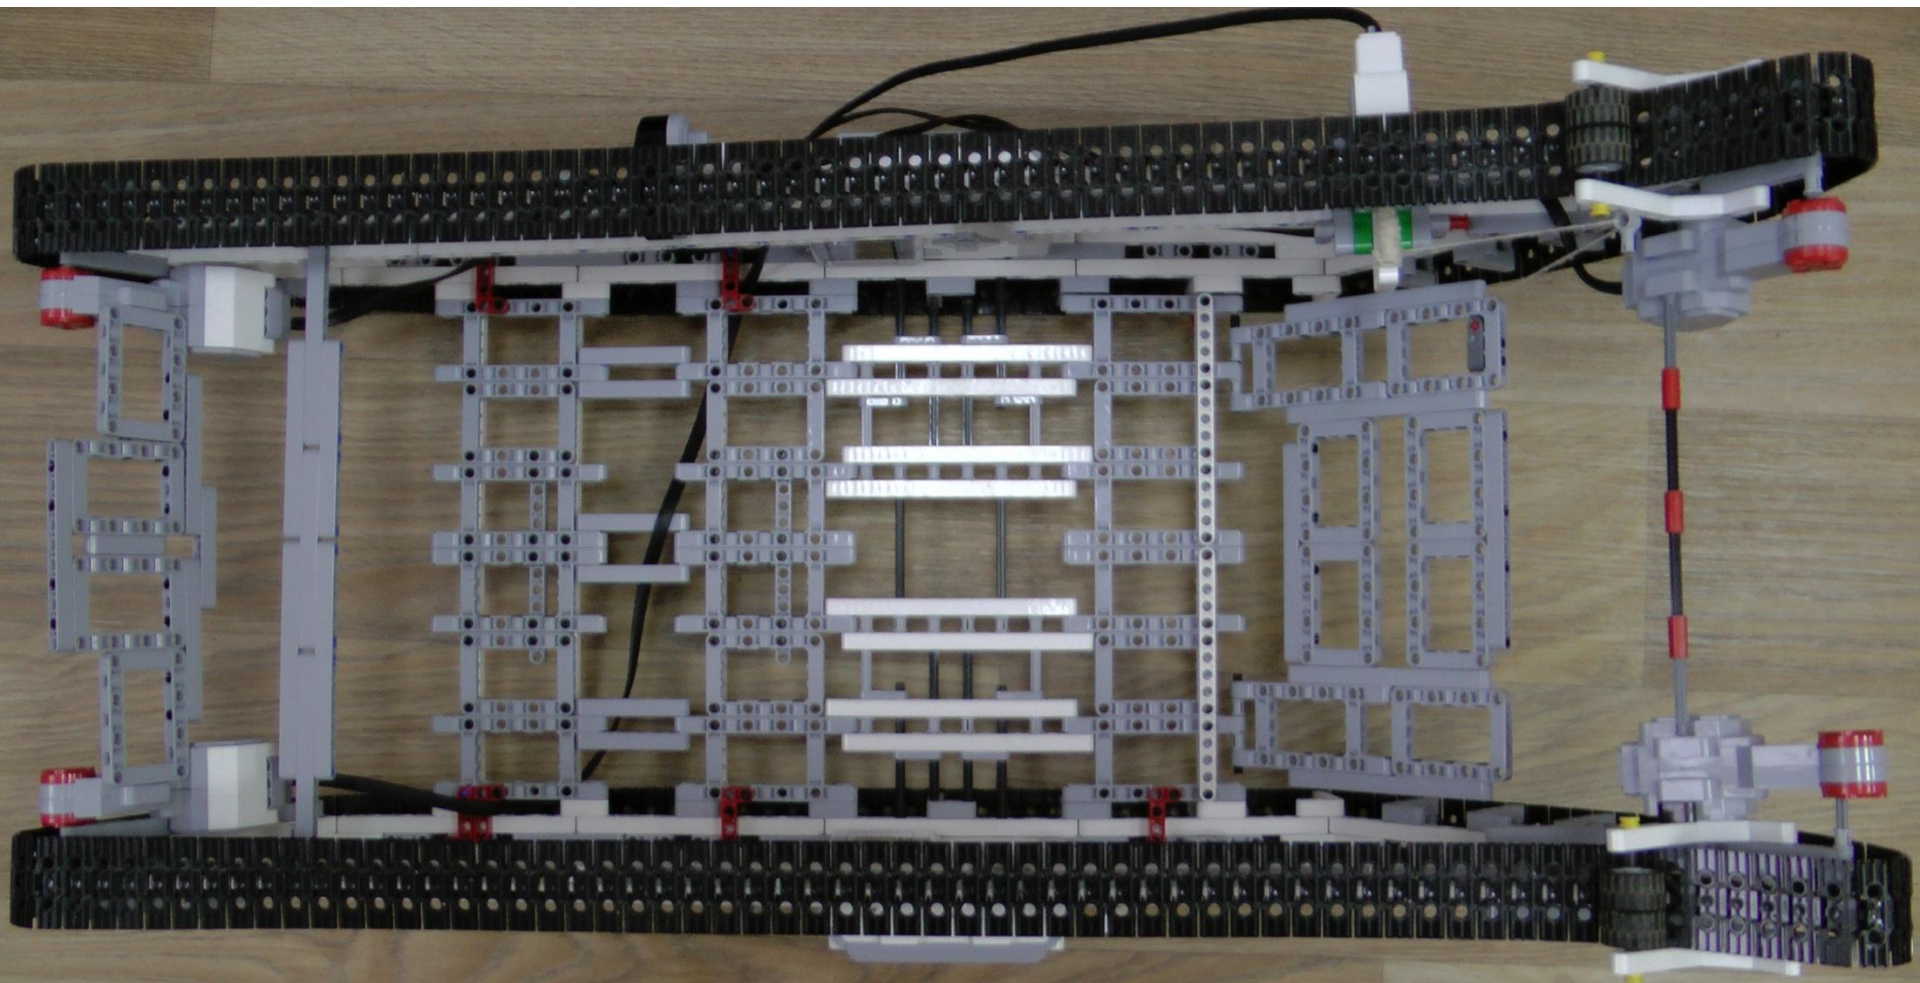

часть и
задняя

ЭЛЕМЕНТЫ БОЛЬШОГО
ВЕЗДЕХОДА
«ЮПИТЕР»

ПОДЪЕМНИ

ЭЛЕМЕНТЫ БОЛЬШОГО ВЕЗДЕХОДА «ЮПИТЕР»

УСТРОЙСТВО ПОДЪЕМНИКА

**ГУСЕНИЦА
(Верхнее
крепление)**

**КРЕПЛЕНИЕ
ДАТЧИКА
(для**

**дистанционного
управления)**

БОЛЬШОЙ ВЕЗДЕХОД

«ЮПИТЕР»

КОНЕЧНЫЙ РЕЗУЛЬТАТ (вид сверху)

**Малый вездеход
«СИРИУС»
может
находиться внутри
большого вездехода
«ЮПИТЕР»**

ЭЛЕМЕНТЫ МАЛОГО

ВЕЗДЕХОДА

«СИРИУС»

КОЛЕСНАЯ

ЭЛЕМЕНТЫ МАЛОГО

ВЕЗДЕХОДА

КРЕПЛЕНИЕ

«СИДЯЧО»

МАЛЫЙ ВЕЗДЕХОД «СИРИУС»

Конечный
результат

МАЛЫЙ ВЕЗДЕХОД «СИРИУС»

Конечный
результат