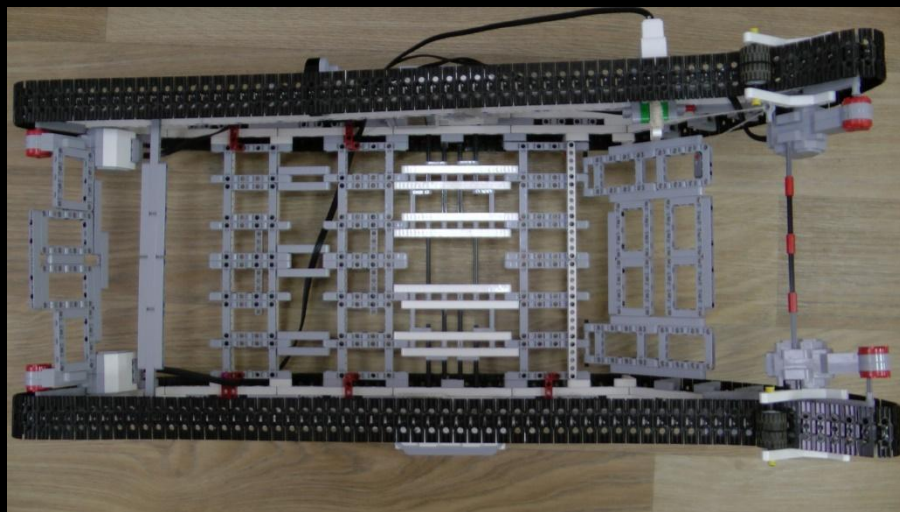

Руководитель: Пузырьков И.Р.

Рыбная Слобода, 2018 г.

«Планетоход DUO»

СОСТОИТ ИЗ

Большой вездеход
«Юпитер»

Малый вездеход
«Сириус»

ЭЛЕМЕНТЫ БОЛЬШОГО ВЕЗДЕХОДА ЮПИТЕР

ДН

часть и
задняя

ЭЛЕМЕНТЫ БОЛЬШОГО
ВЕЗДЕХОДА
«ЮПИТЕР»

ПОДЪЕМНИ

ЭЛЕМЕНТЫ БОЛЬШОГО ВЕЗДЕХОДА «ЮПИТЕР»

УСТРОЙСТВО ПОДЪЕМНИКА

**ГУСЕНИЦА
(Верхнее
крепление)**

**КРЕПЛЕНИЕ
ДАТЧИКА
(для**

**дистанционного
управления)**

БОЛЬШОЙ ВЕЗДЕХОД

«ЮПИТЕР»

КОНЕЧНЫЙ РЕЗУЛЬТАТ (вид сверху)

**Малый вездеход
«СИРИУС»
может
находиться внутри
большого вездехода
«ЮПИТЕР»**

ЭЛЕМЕНТЫ МАЛОГО

ВЕЗДЕХОДА

«СИРИУС»

КОЛЕСНАЯ

ЭЛЕМЕНТЫ МАЛОГО

ВЕЗДЕХОДА

КРЕПЛЕНИЕ

«СИДЯЧО»

МАЛЫЙ ВЕЗДЕХОД «СИРИУС»

Конечный
результат

МАЛЫЙ ВЕЗДЕХОД «СИРИУС»

Конечный
результат