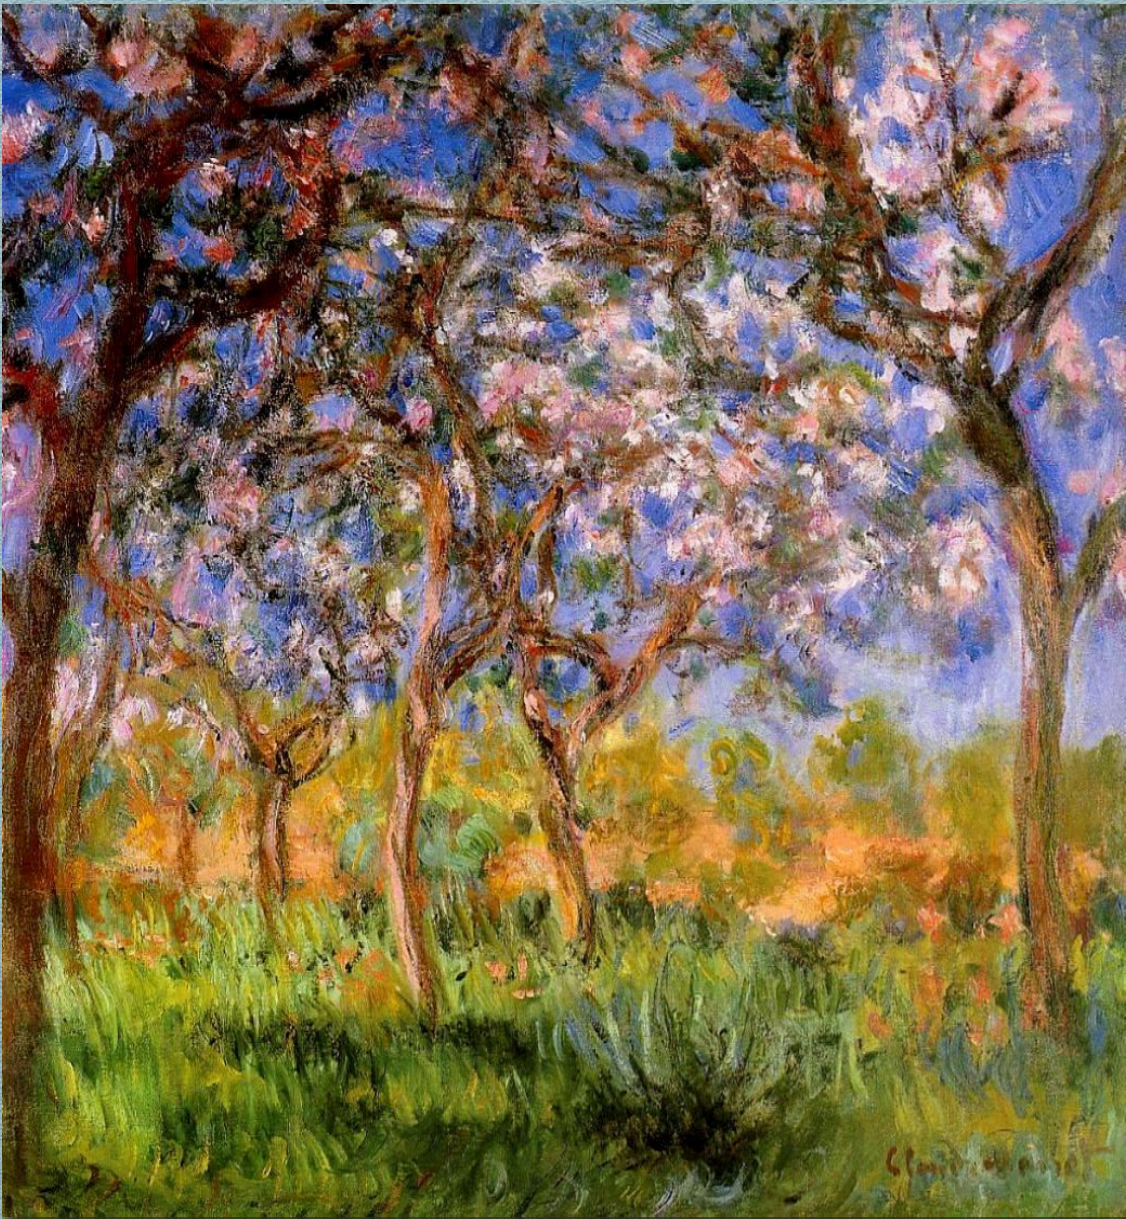

*Oscar-Claude Monet*  
*(1840–1926)*

*Portrait de Claude Monet par son ami Pierre-Auguste Renoir*

*Claude Monet photographié par Nadar en 1899*

Claude Monet . 72

St. James (Paris)

*Impression, soleil levant*

London 1903  
Gauguin 1903

Waterloo Bridge

*Les Nymphéas*

*Matin sur la Seine à Giverny*

*Chrysanthèmes*

*Giverny printemps*

*Monet*

*Iris dans le jardin de*

*Maison, Vue de la roseraie*

*Jardin de Monet*

*Je vous remercie de votre  
attention.*

Dronova Valerie