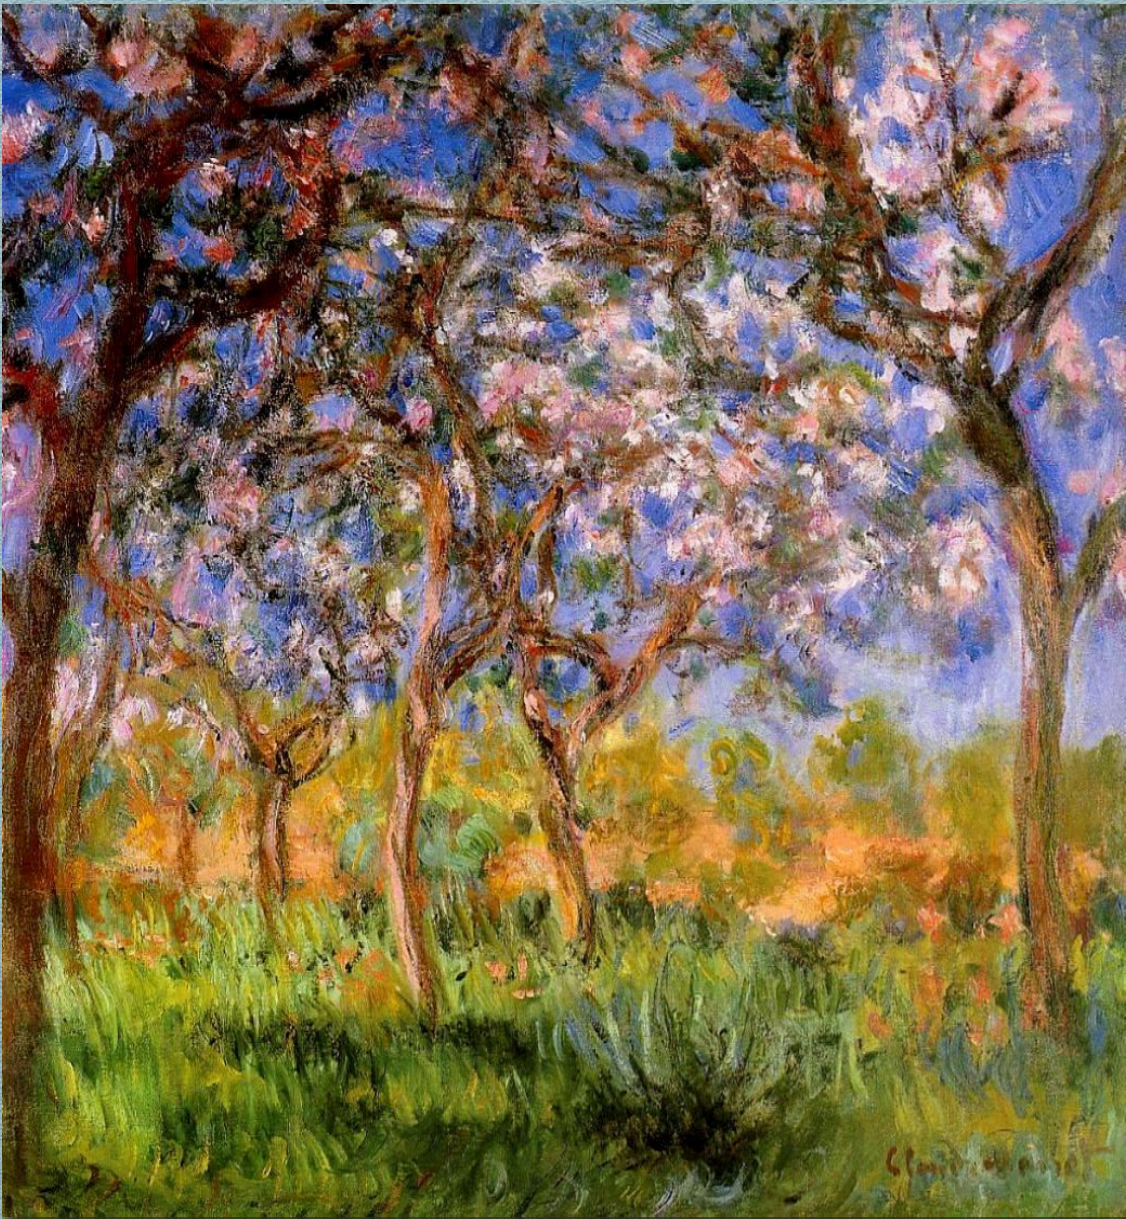

Oscar-Claude Monet
(1840–1926)

Portrait de Claude Monet par son ami Pierre-Auguste Renoir

Claude Monet photographié par Nadar en 1899

Claude Monet . 72

St. James (Paris)

Impression, soleil levant

London 1893
Gauguin

Waterloo Bridge

Les Nymphéas

Matin sur la Seine à Giverny

Chrysanthèmes

Giverny printemps

Iris dans le jardin de

Monet

Maison, Vue de la roseraie