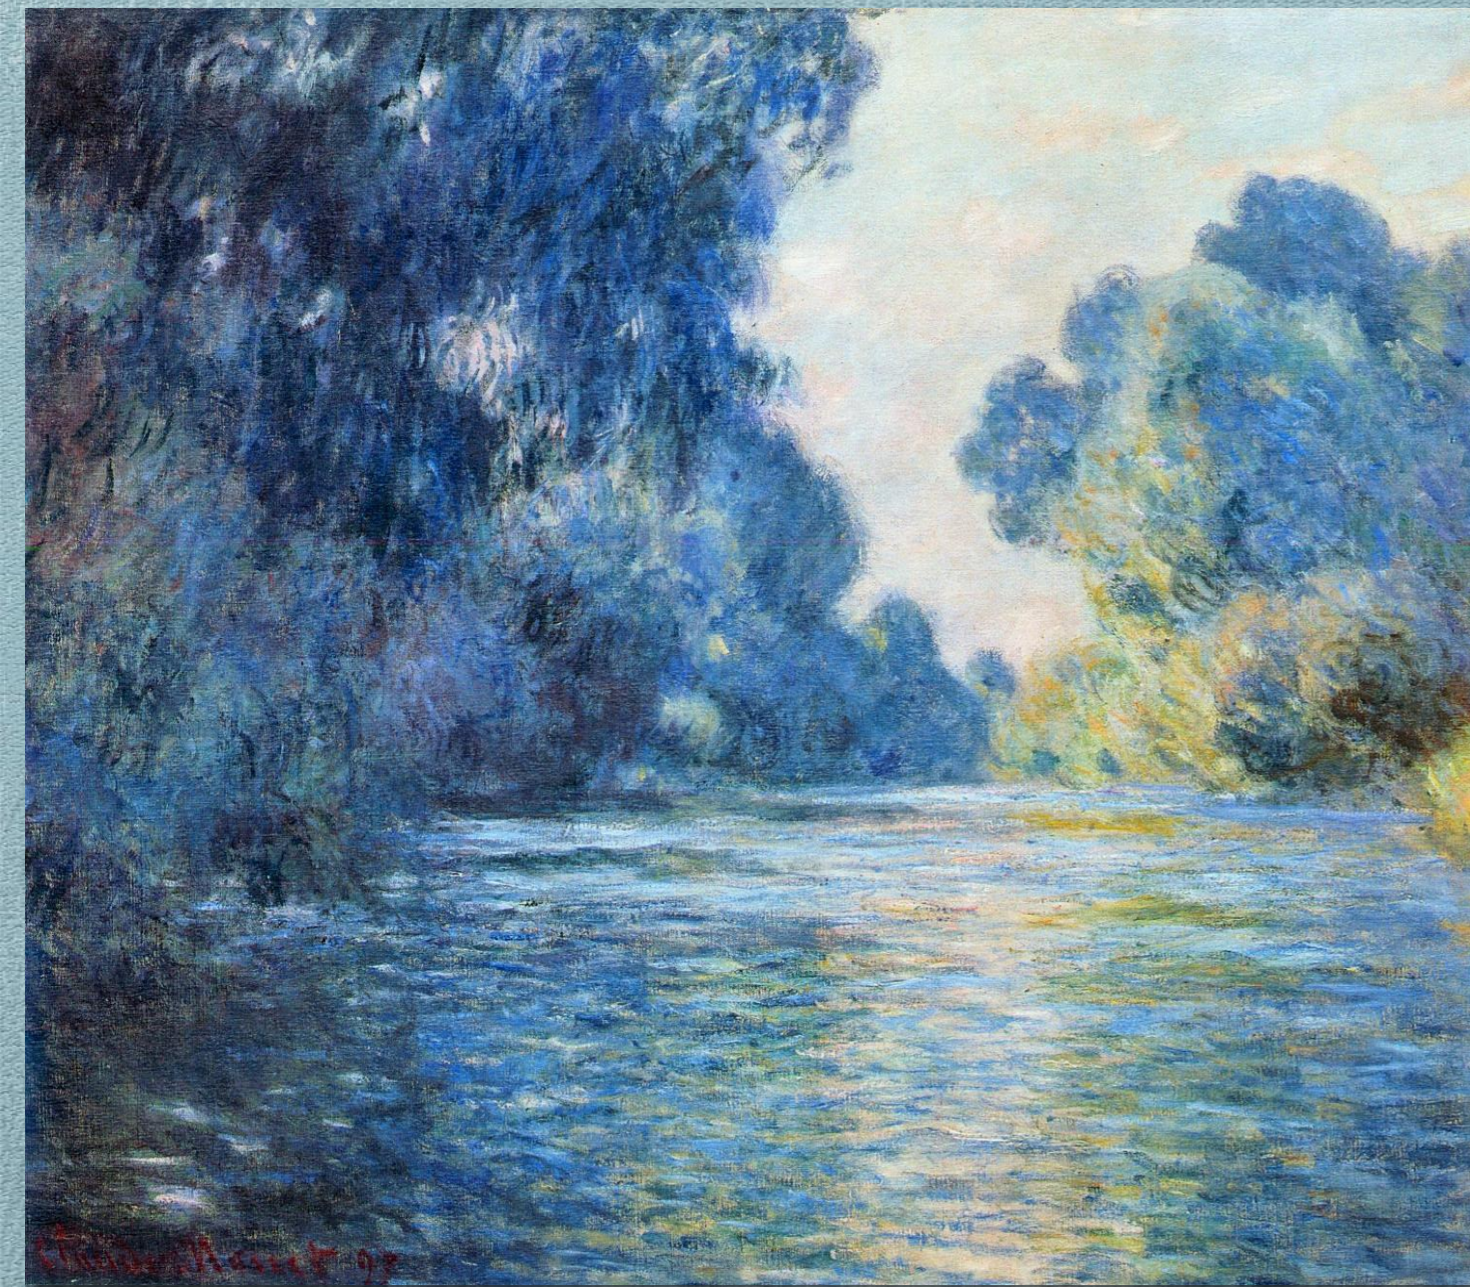

*Oscar-Claude Monet*  
*(1840–1926)*

*Portrait de Claude Monet par son ami Pierre-Auguste Renoir*

*Claude Monet photographié par Nadar en 1899*

Claude Monet . 72

St. James (Paris)

*Impression, soleil levant*

London 1903  
Gauguin 1903

Waterloo Bridge

*Les Nymphéas*

*Matin sur la Seine à Giverny*

*Chrysanthèmes*

*Giverny printemps*

*Monet*

*Iris dans le jardin de*