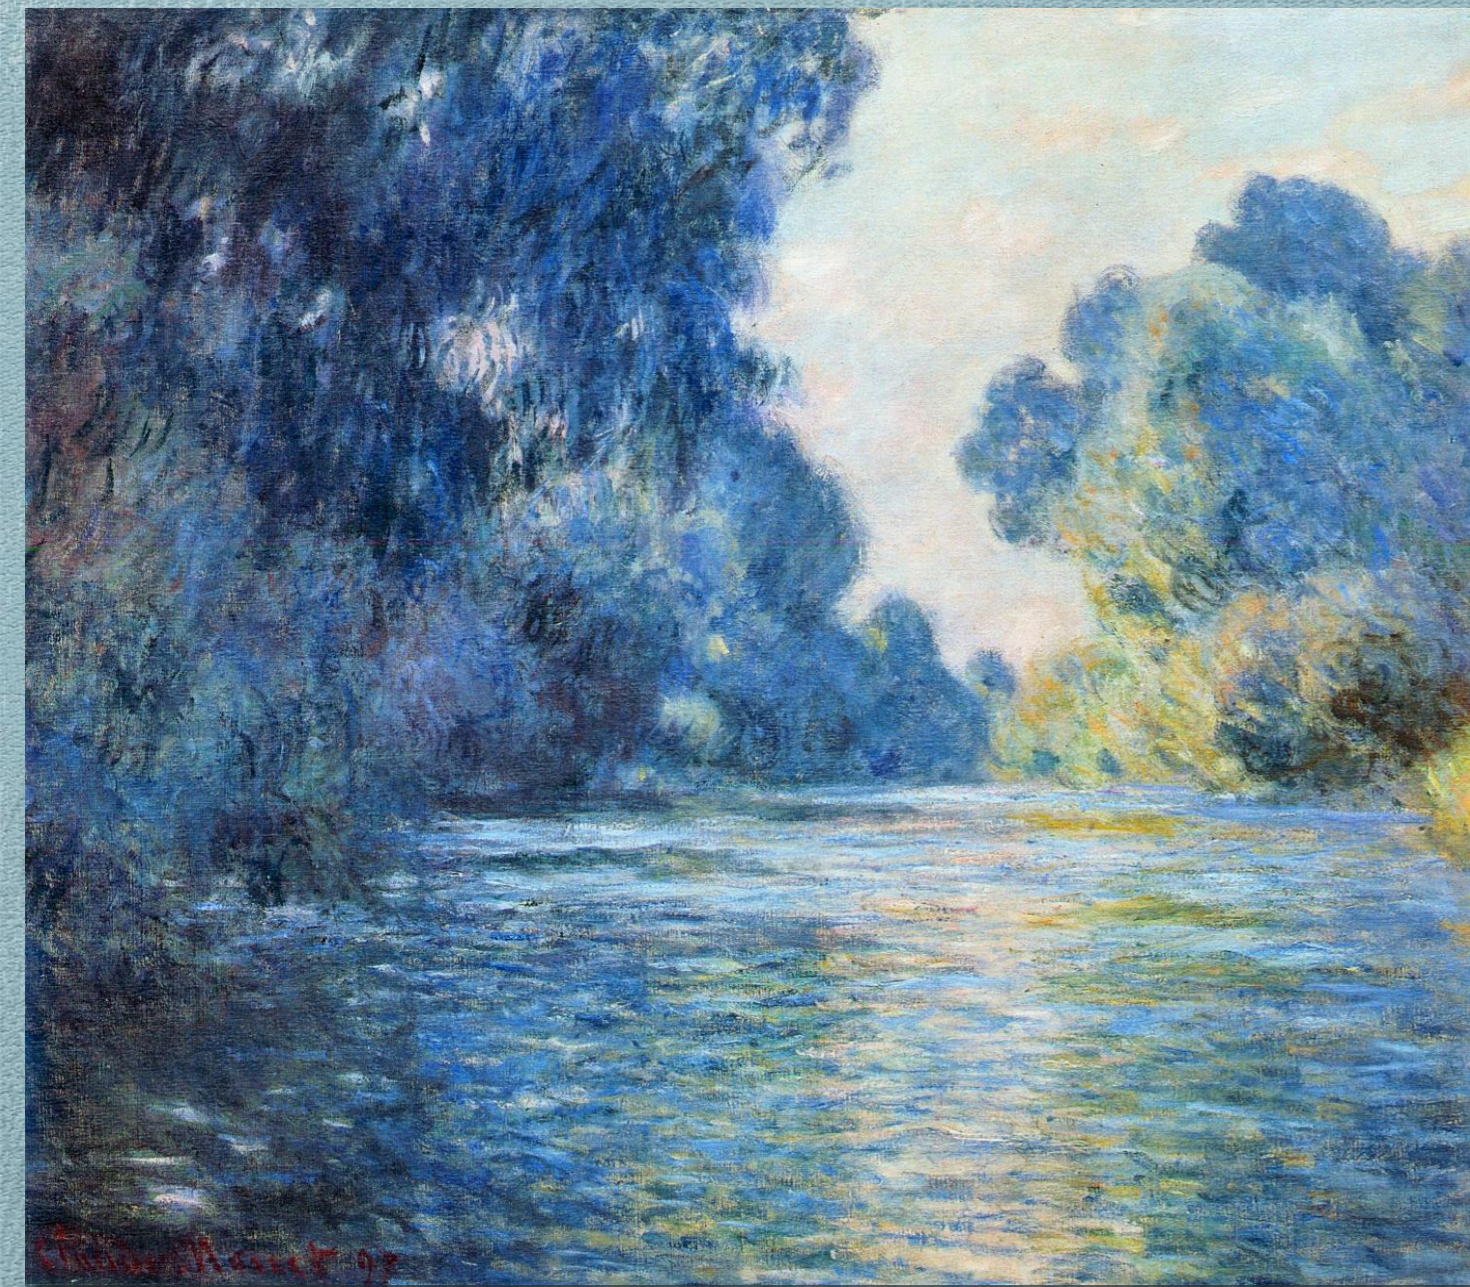

Oscar-Claude Monet
(1840–1926)

Portrait de Claude Monet par son ami Pierre-Auguste Renoir

Claude Monet photographié par Nadar en 1899

Claude Monet . 72

St. James (Paris)

Impression, soleil levant

London 1893
Gauguin

Waterloo Bridge

Les Nymphéas

Matin sur la Seine à Giverny

Chrysanthèmes

Giverny printemps

Iris dans le jardin de

Monet

Maison, Vue de la roseraie