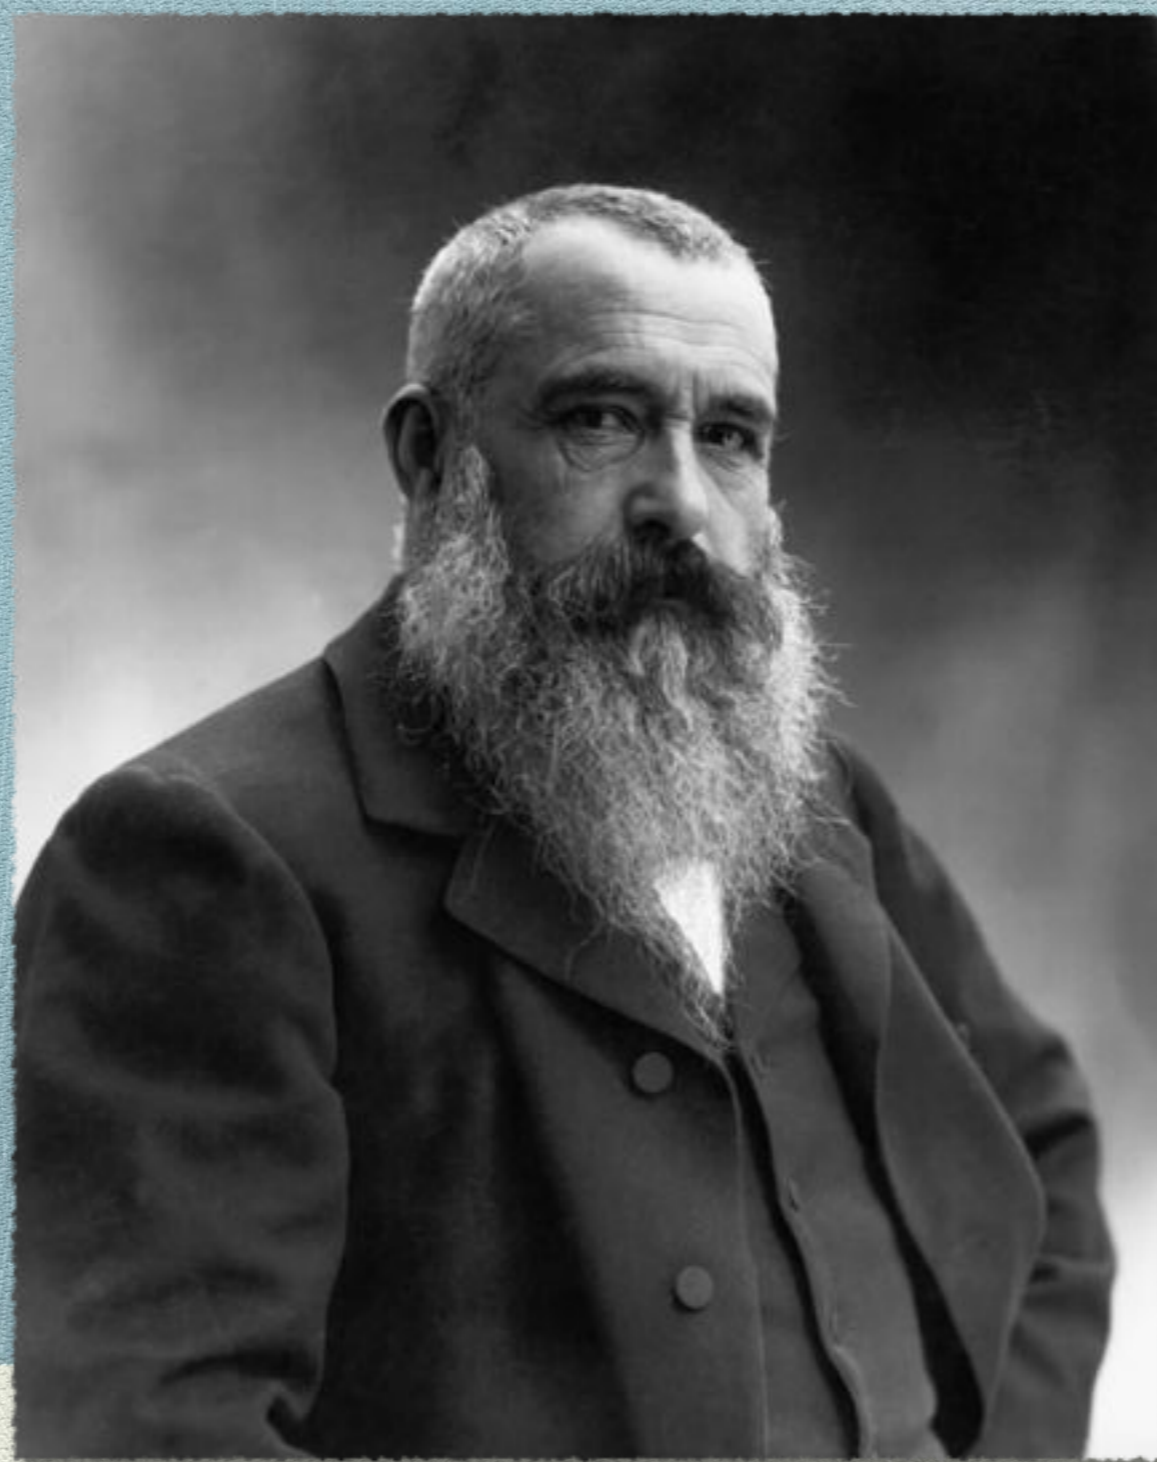

Oscar-Claude Monet
(1840–1926)

Portrait de Claude Monet par son ami Pierre-Auguste Renoir

Claude Monet photographié par Nadar en 1899

Claude Monet . 72

St. James (Paris)

Impression, soleil levant

London 1893
Gauguin

Waterloo Bridge

Les Nymphéas

Matin sur la Seine à Giverny

Chrysanthèmes

Giverny printemps

Iris dans le jardin de

Monet

Maison, Vue de la roseraie