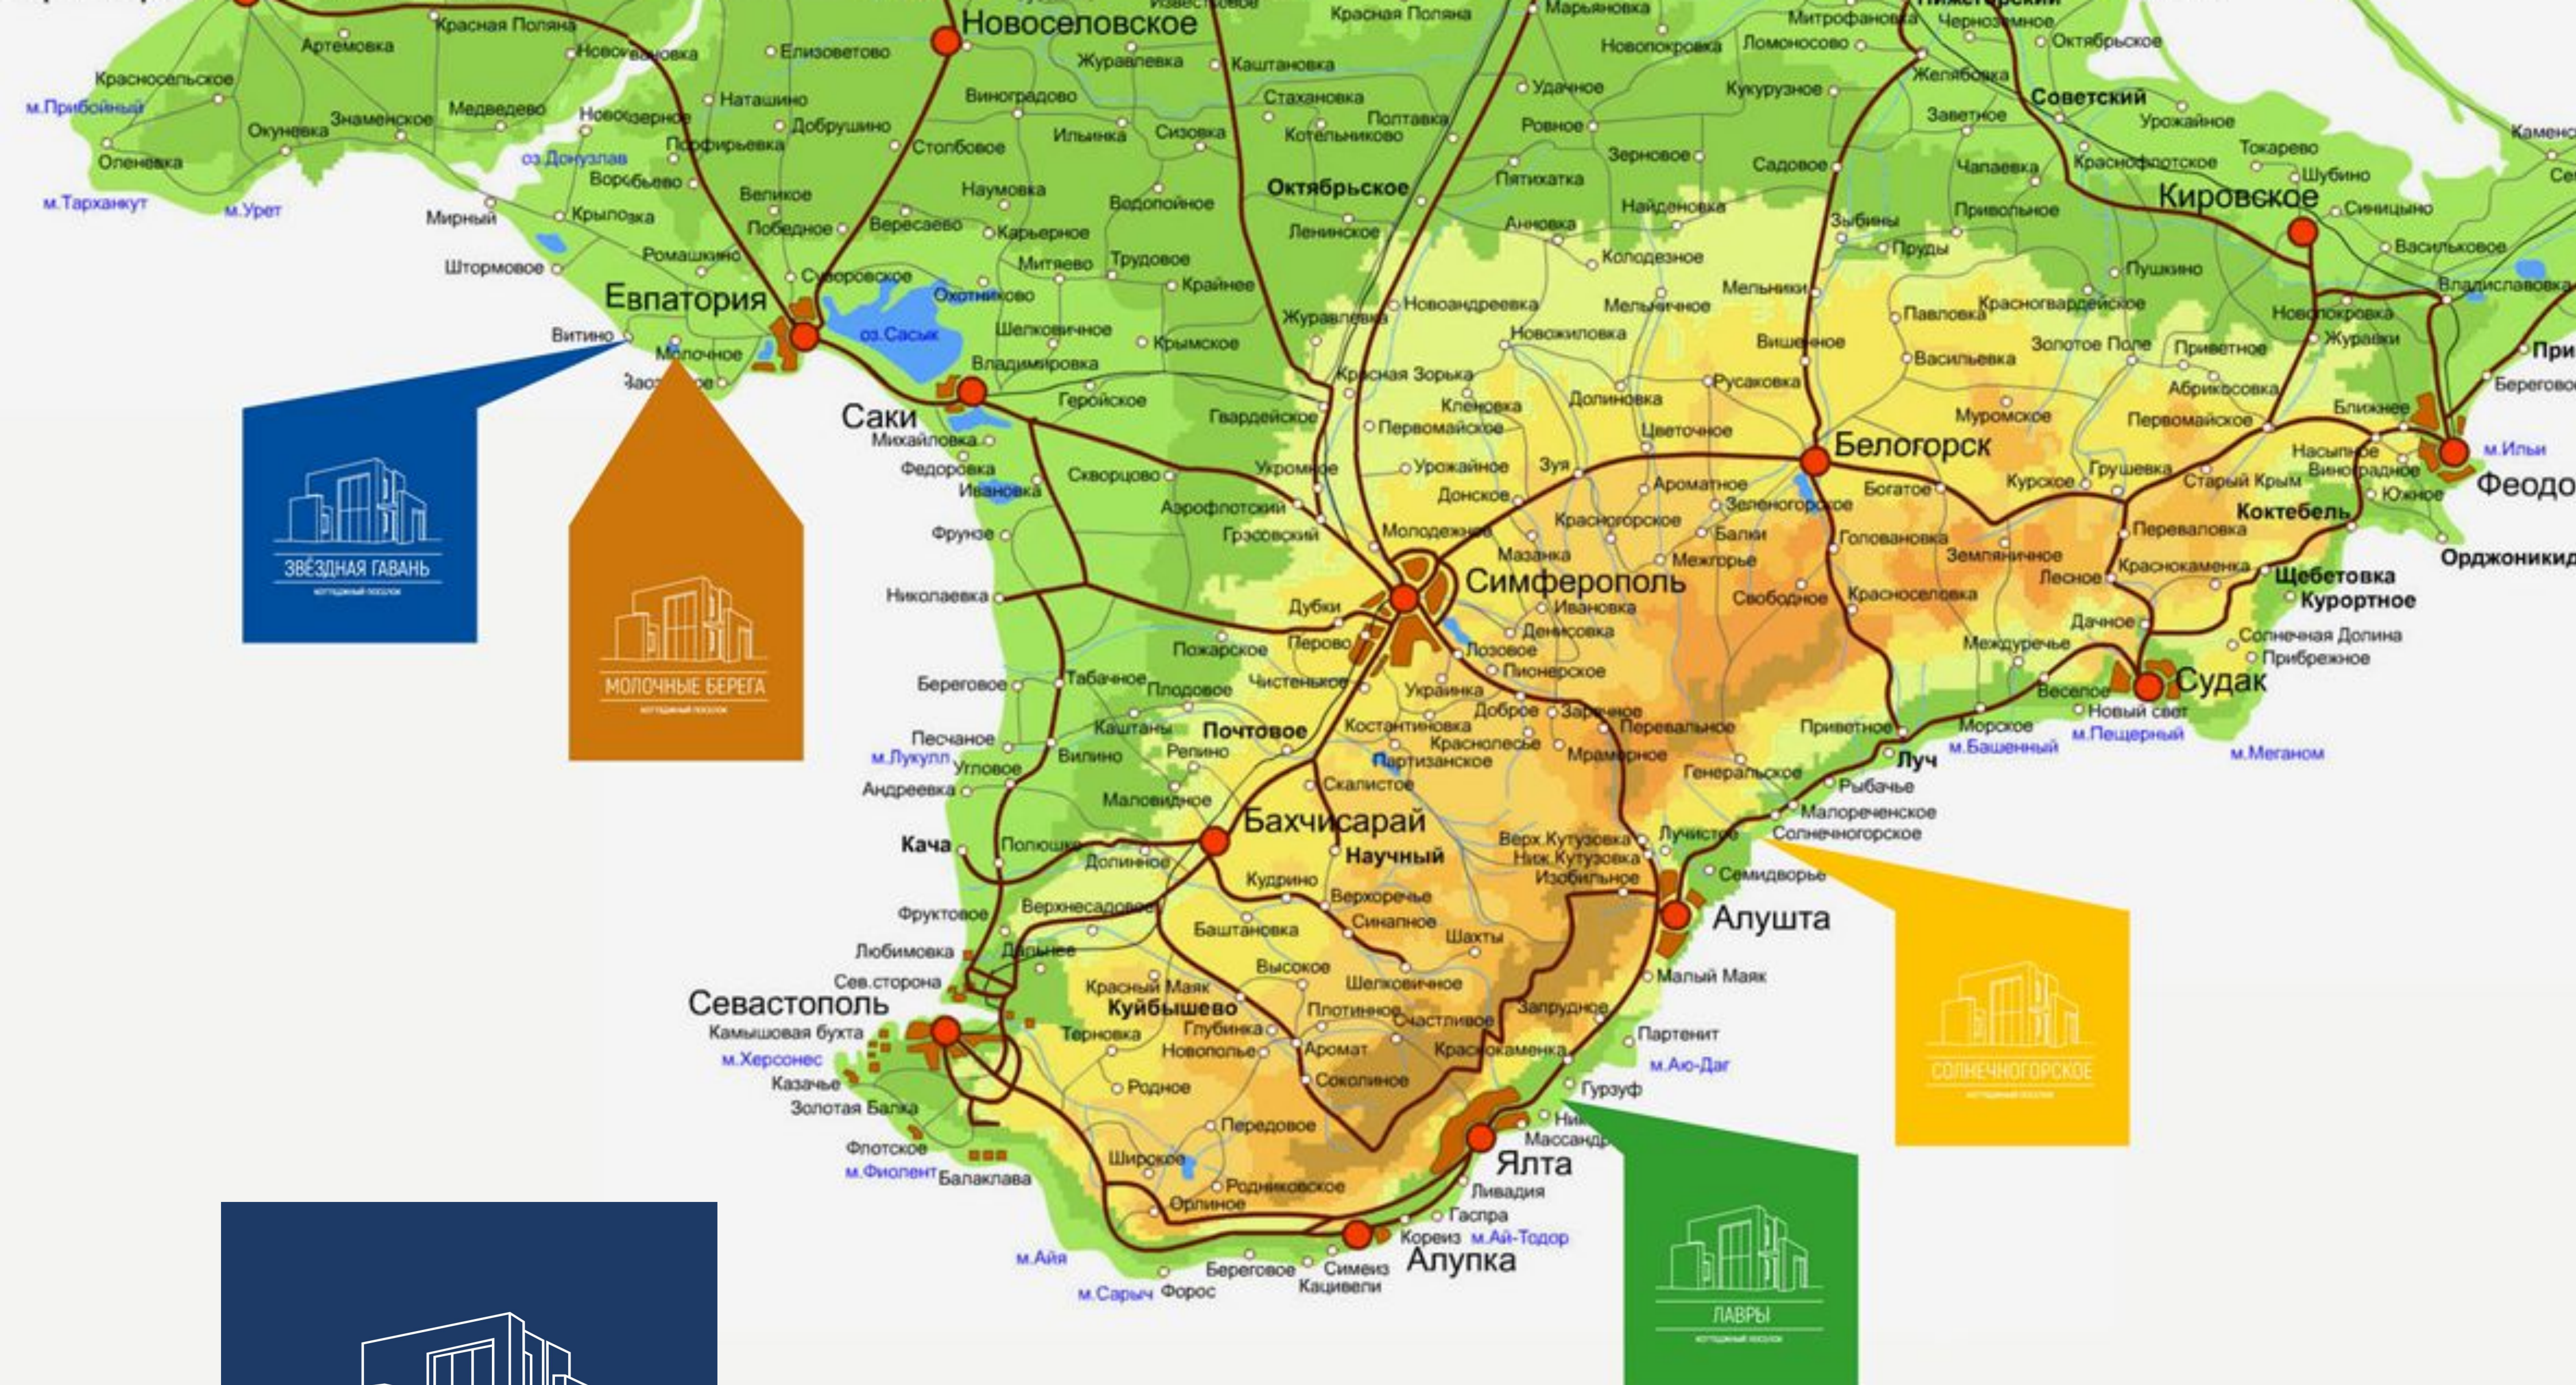

ЗВЁЗДНАЯ ГАВАНЬ

КОТТЕДЖНЫЙ ПОСЁЛОК

Коттеджный посёлок «Звёздная Гавань»
Республика Крым, Сакский район, Витино – I
очередь

ЗВЁЗДНАЯ ГАВАНЬ

КОТТЕДЖНЫЙ ПОСЁЛОК

Коттеджный посёлок «Звёздная Гавань»
Западное побережье Крыма

**От аэропорта в Симферополе
всего 80 км**

ЗВЁЗДНАЯ ГАВАНЬ

КОТТЕДЖНЫЙ ПОСЁЛОК

**Всего 1 час 10 минут до Вашего дома на море
по хорошей дороге без пробок**

Жизнь у моря, в 25 минутах от города

На Черноморском побережье
Крыма, **в 17 км от Евпатории**
располагаются современные
дома комфорт-класса.

Завершение строительства

Что находится рядом с посёлком?

Кроме того, что находится в посёлке, рядом есть:

- 1,4 км – Продуктовые магазины
- 1,4 км – Бытовые услуги
- 1,4 км – Кафе
- 1,0 км – Фельдшер
- 7,5 км – Школа в Молочном
- 7,8 км – Детский сад в Молочном
- 18 км – Больница в Евпатории
- 18 км – Супермаркеты и вся другая необходимая инфраструктура