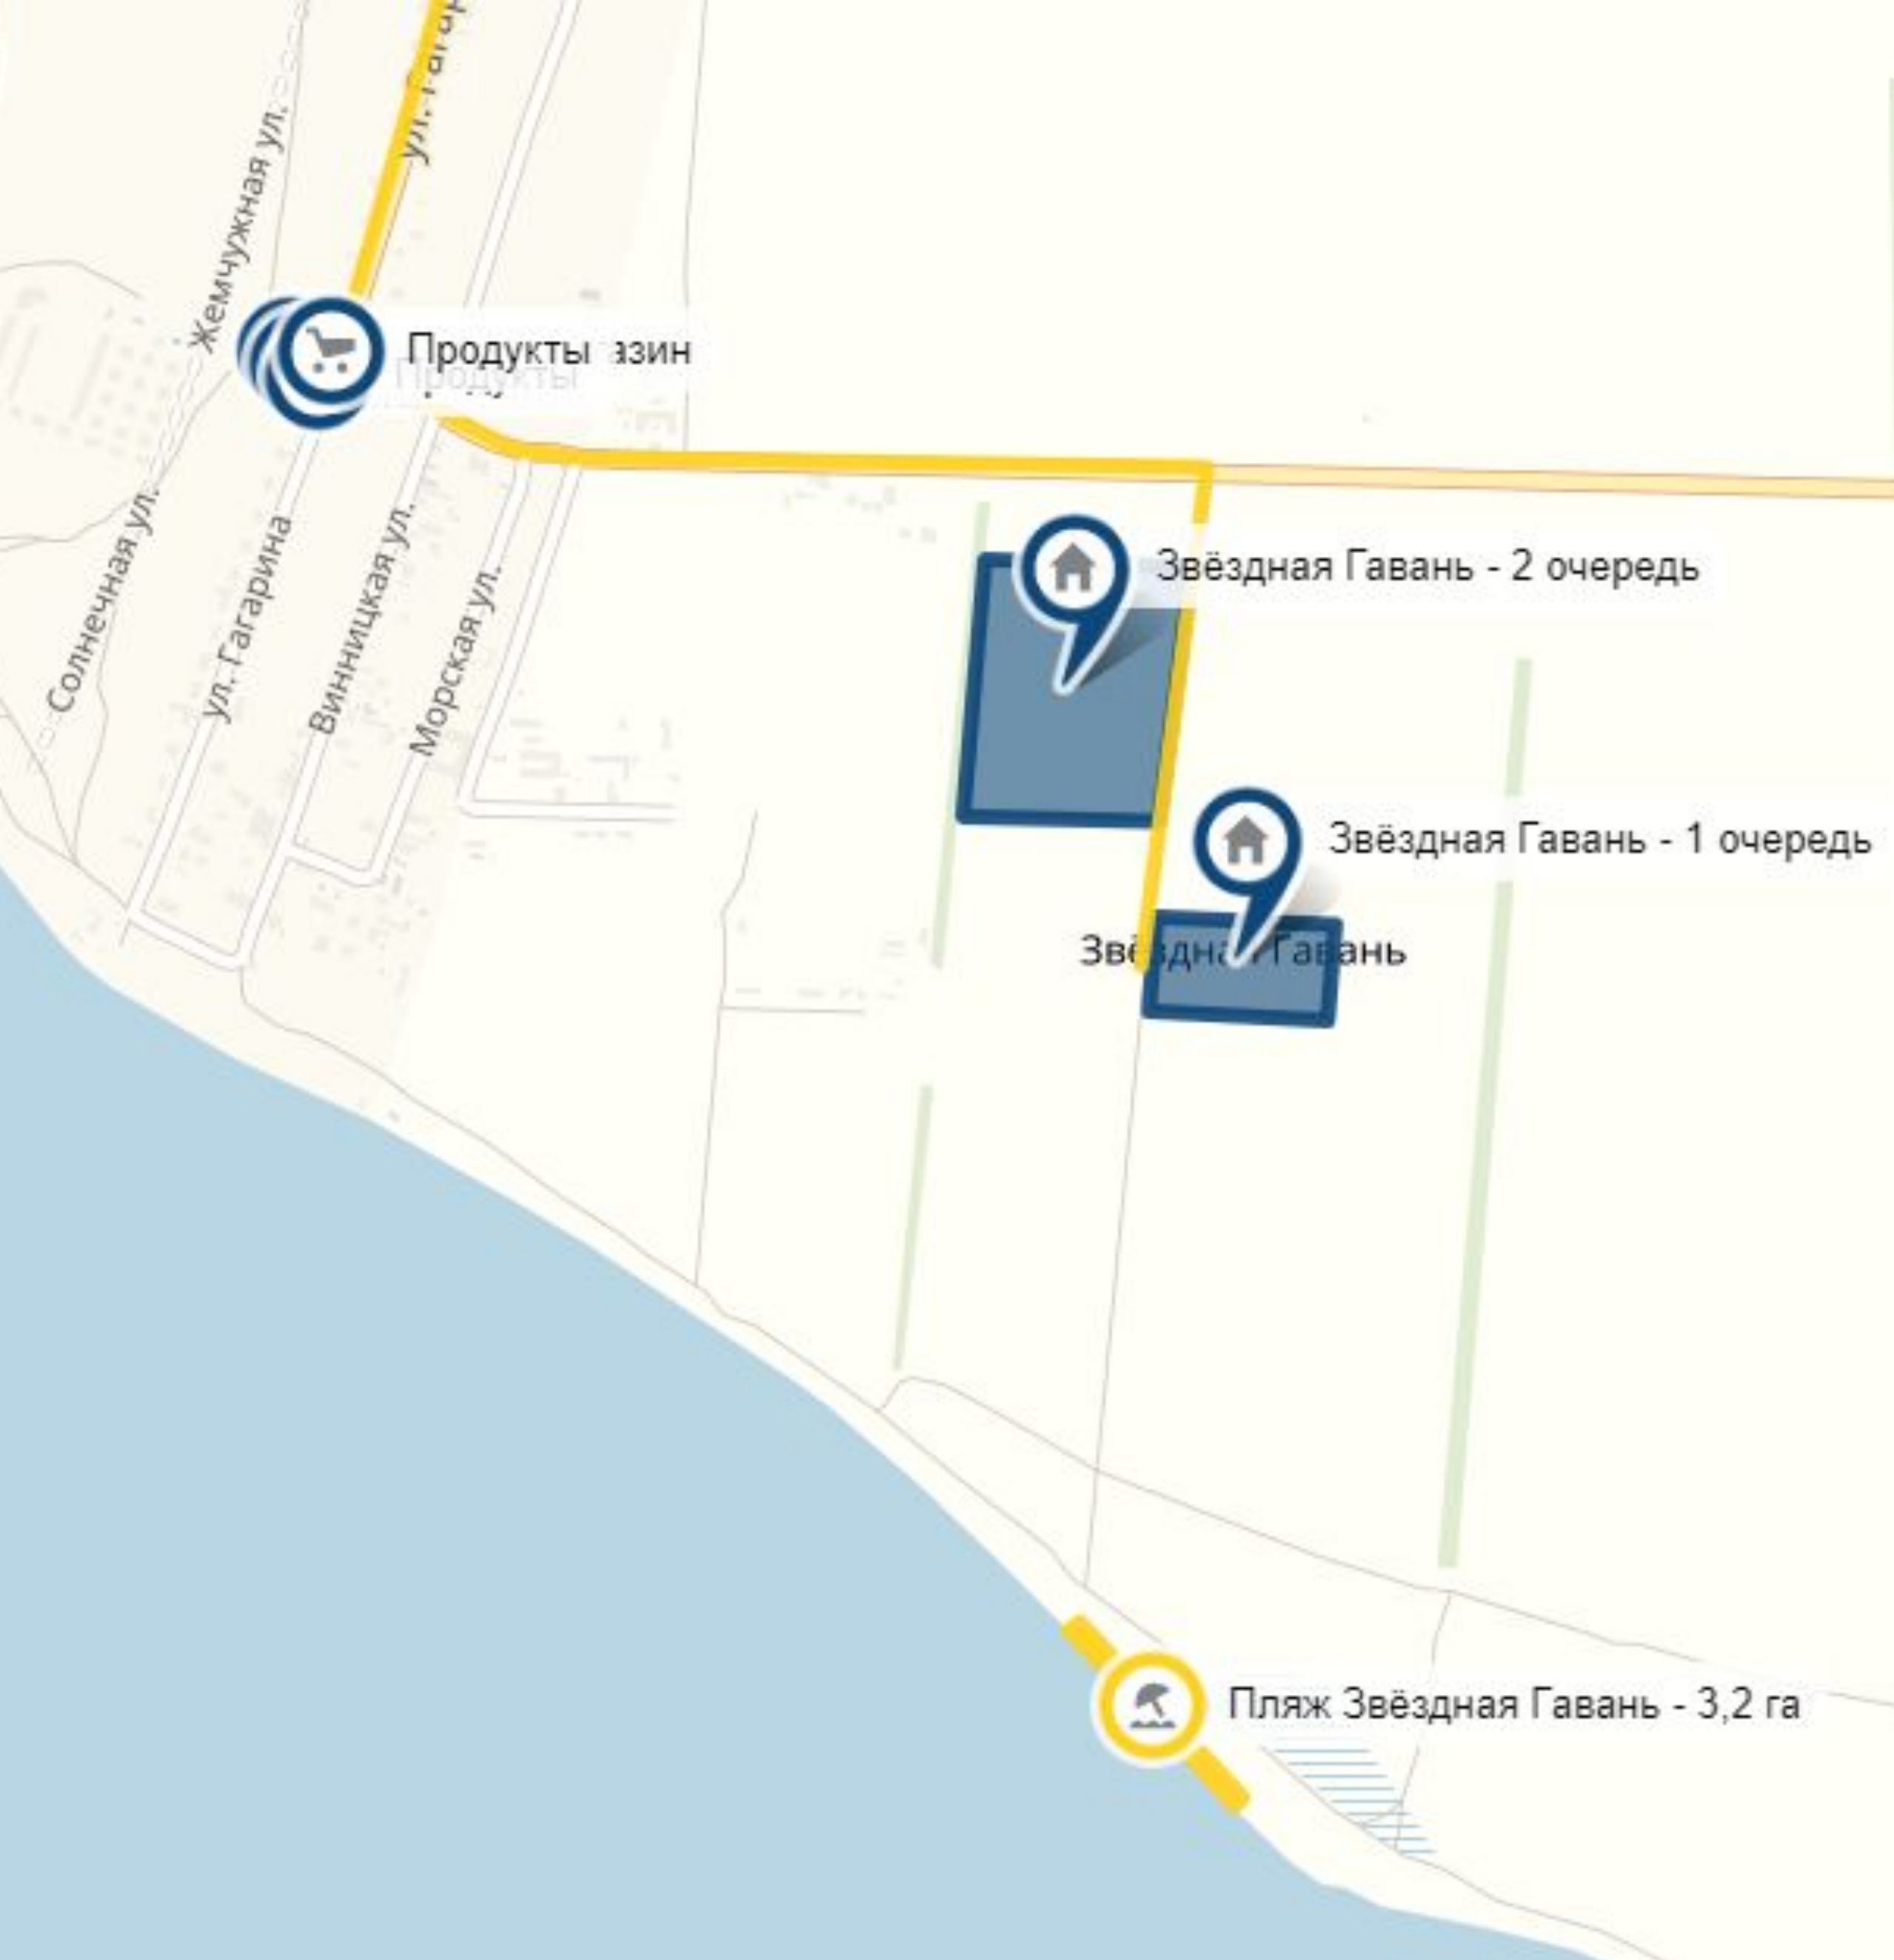

ЗВЁЗДНАЯ ГАВАНЬ

КОТТЕДЖНЫЙ ПОСЁЛОК

Коттеджный посёлок «Звёздная Гавань»
Республика Крым, Сакский район, Витино – I
очередь

ЗВЁЗДНАЯ ГАВАНЬ

КОТТЕДЖНЫЙ ПОСЁЛОК

Коттеджный посёлок «Звёздная Гавань»
Западное побережье Крыма

**От аэропорта в Симферополе
всего 80 км**

ЗВЁЗДНАЯ ГАВАНЬ

КОТТЕДЖНЫЙ ПОСЁЛОК

**Всего 1 час 10 минут до Вашего дома на море
по хорошей дороге без пробок**

Жизнь у моря, в 25 минутах от города

На Черноморском побережье
Крыма, **в 17 км от Евпатории**
располагаются современные
дома комфорт-класса.

Завершение строительства

Что находится рядом с посёлком?

Кроме того, что находится в посёлке, рядом есть:

- 1,4 км – Продуктовые магазины
- 1,4 км – Бытовые услуги
- 1,4 км – Кафе
- 1,0 км – Фельдшер
- 7,5 км – Школа в Молочном
- 7,8 км – Детский сад в Молочном
- 18 км – Больница в Евпатории
- 18 км – Супермаркеты и вся другая необходимая инфраструктура