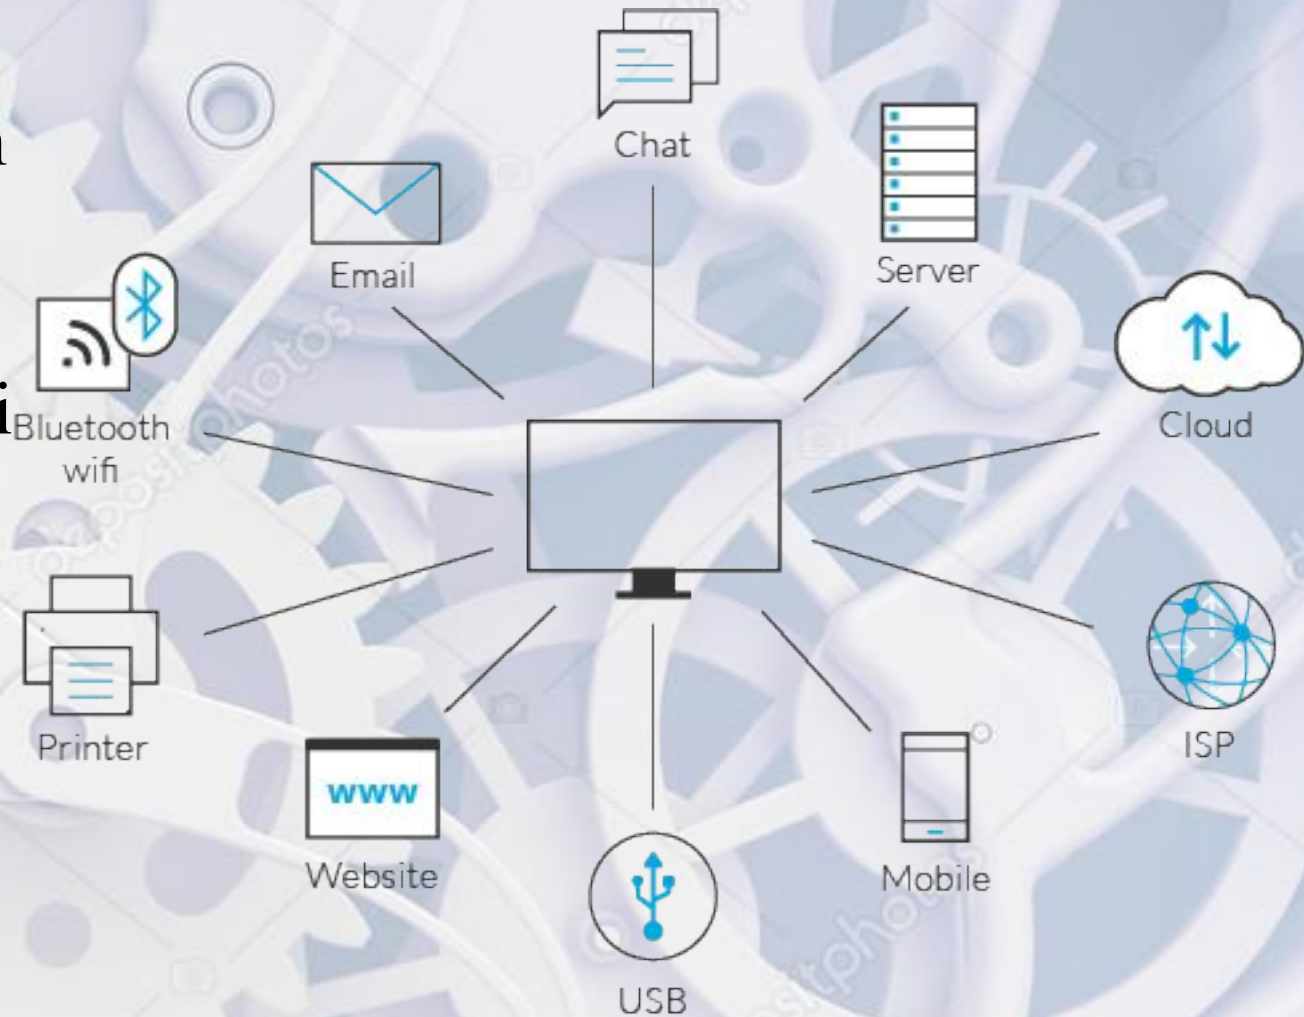

The background features a light blue and white color scheme. On the right side, there are several interlocking gears in a teal color. The entire background is overlaid with a faint, intricate pattern of white lines that resemble a circuit board or a complex data network.

Sisteme de prevenire a scurgerilor/pierderilor de date

Cea mai bună opțiune tehnică pentru a preveni scurgerile de date este un sistem din clasa DLP(Data Leak Prevention).

Sistemele DLP sunt produse care permit detectarea și blocarea în timp real a transmiterii neautorizate (scurgerii) de informații confidențiale printr-un canal de comunicare care utilizează infrastructura informațională a companiei.

Produsul DLP detectează și / sau blochează transferul neautorizat de informații confidențiale (scurgeri) prin următoarele canale:

- Email (trafic SMTP, POP3, IMAP)
- Resurse web (trafic HTTP, HTTPS și FTP)
- ICQ, Jabber, MSN, Skype,
- Transfer de imprimare pe un dispozitiv extern

Sistemul modern DLP utilizează următoarele metode pentru protecție

- ✓ Analiza lingvistică a informațiilor;
- ✓ Amprente digitale;
- ✓ Etichete.

În prezent, există destul de multe soluții DLP pe piață care vă permit să identificați și să preveniți scurgerea informațiilor confidențiale.