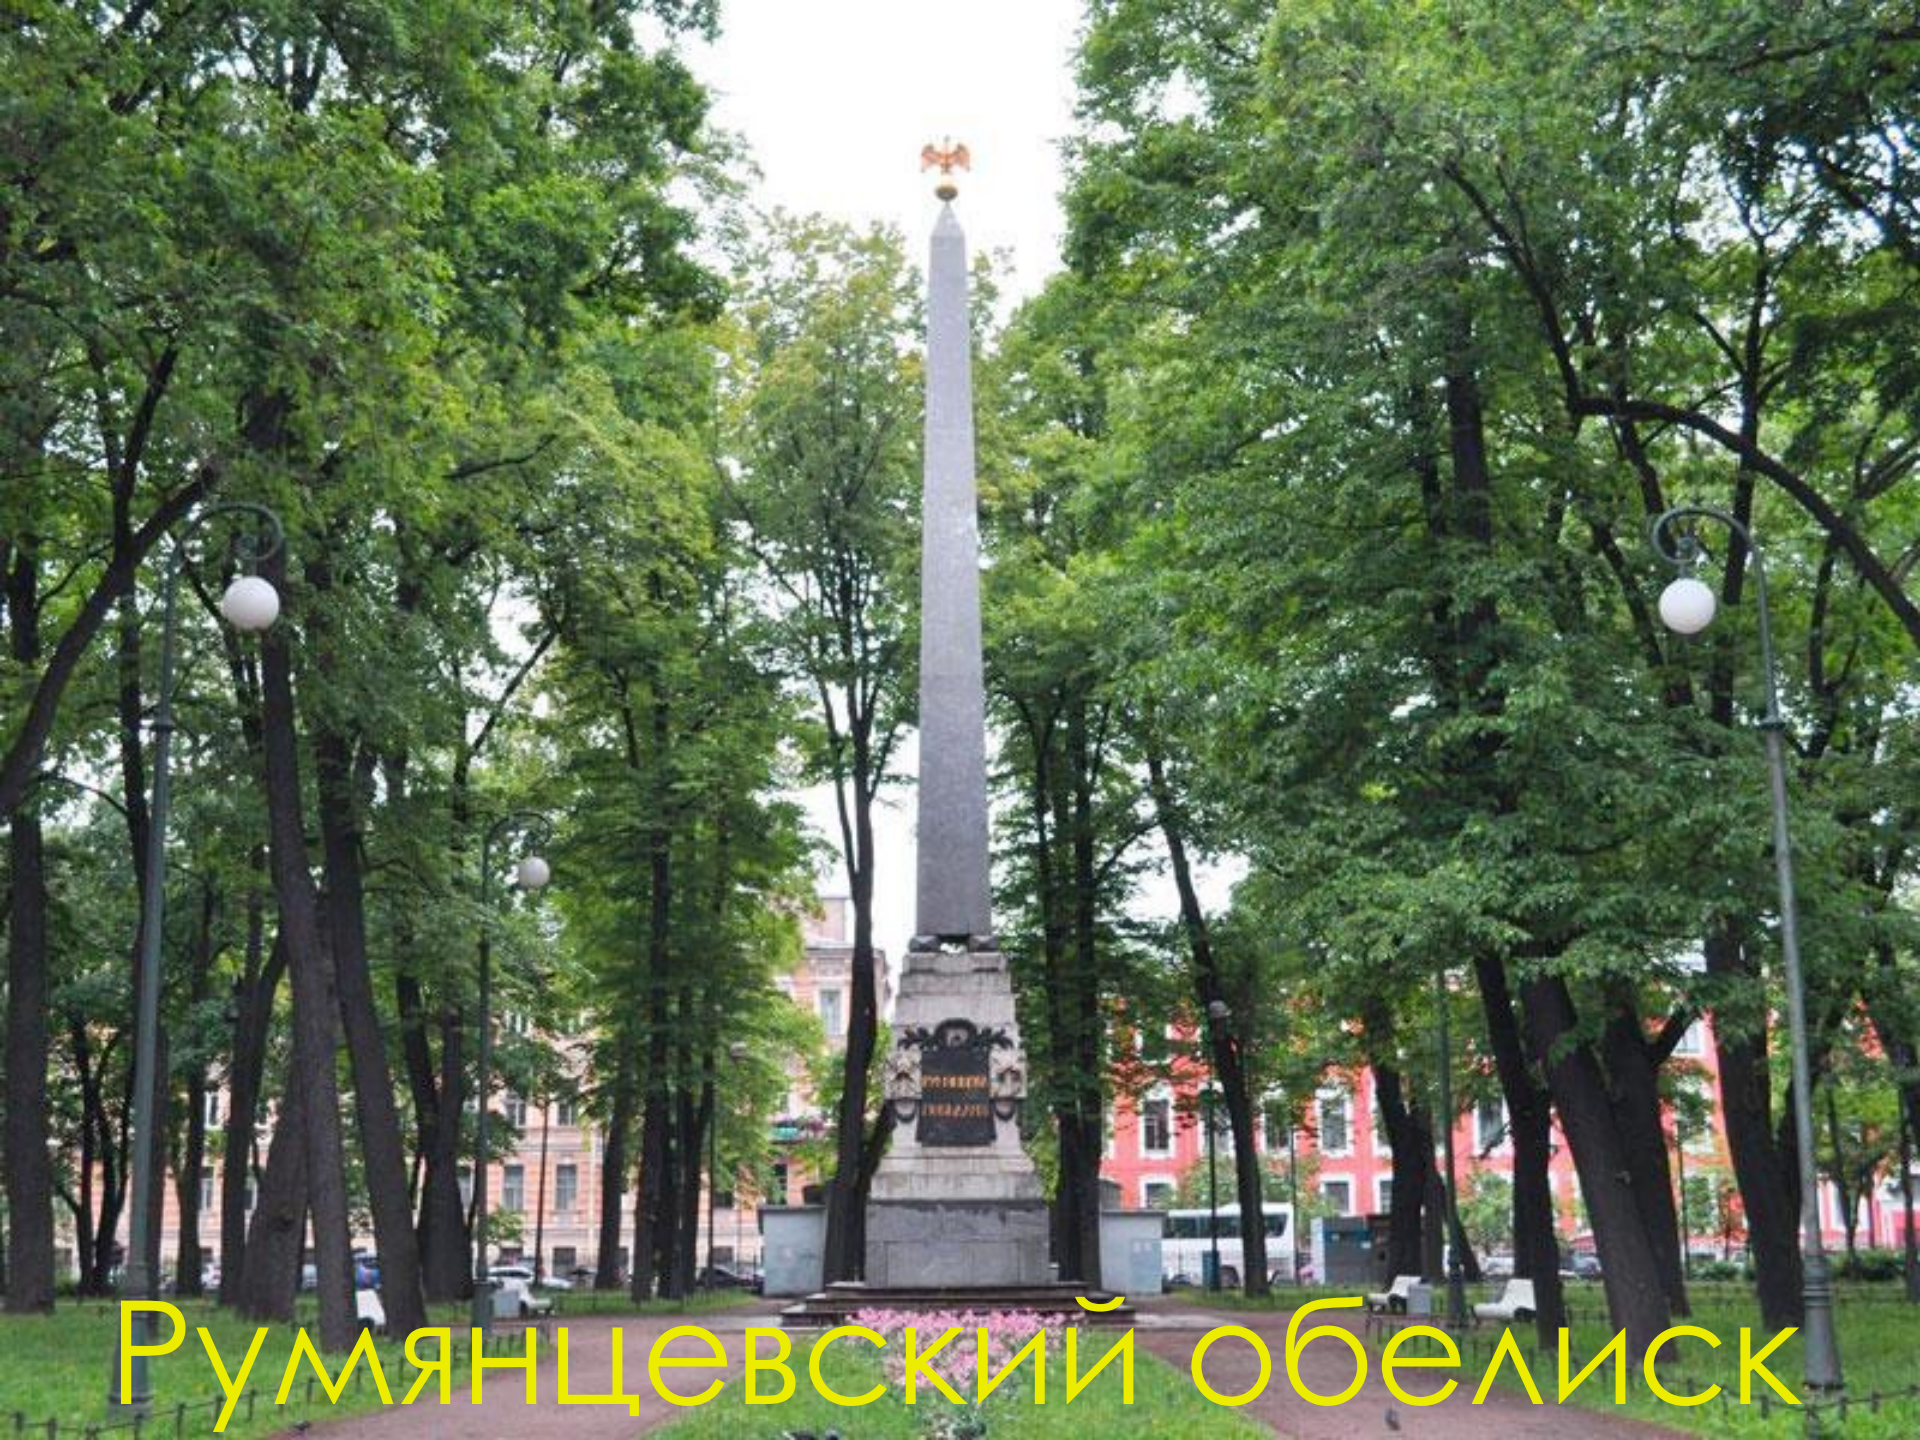

Петр Александрович РУМЯНЦЕВ- ЗАЛУНДАЙСКИЙ

Памятники

Памятник
Екатерине Великой

Румянцевский обелиск

A stone monument with a central black plaque. The plaque has gold lettering. The monument is decorated with wreaths and medallions. The background shows bare trees and a blue sky.

РУМИАНЦОВА
ПОБѢДАМЪ

Румянцевский обелиск

месторасположения:

Румянцевский сквер

Васильевского острова

дата строительства:

1799 год

архитектор: