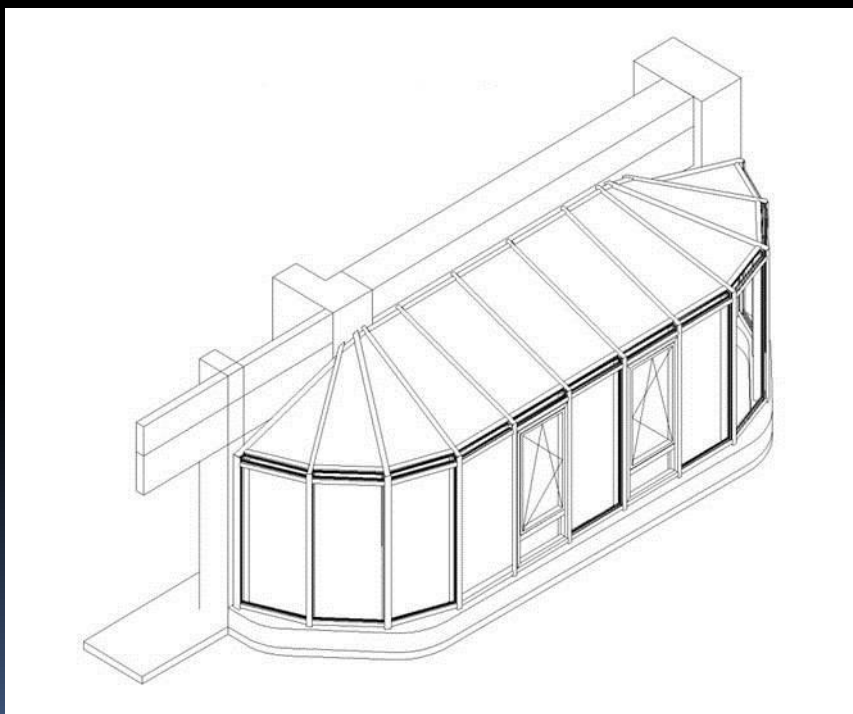

Накопленный опыт по разработке проектной документации позволяет предложить нашим клиентам широкий выбор стандартных решений по организации зимних садов, куполов, зенитных фонарей и прозрачных кровлей. Наряду с простыми решениями, наши специалисты могут предложить заказчику различные нестандартные формы и варианты конструкций.

Исполнение на объекте

Ломаный витраж зенитного фонаря

Чертеж из системного профиля AGS

Исполнение на объекте

Галерея

Чертеж из системного профиля AGS

Исполнение на объекте

Зимний сад

Чертеж из системного профиля AGS

Исполнение на объекте

Зимний сад

Чертеж из системного профиля AGS

Исполнение на объекте