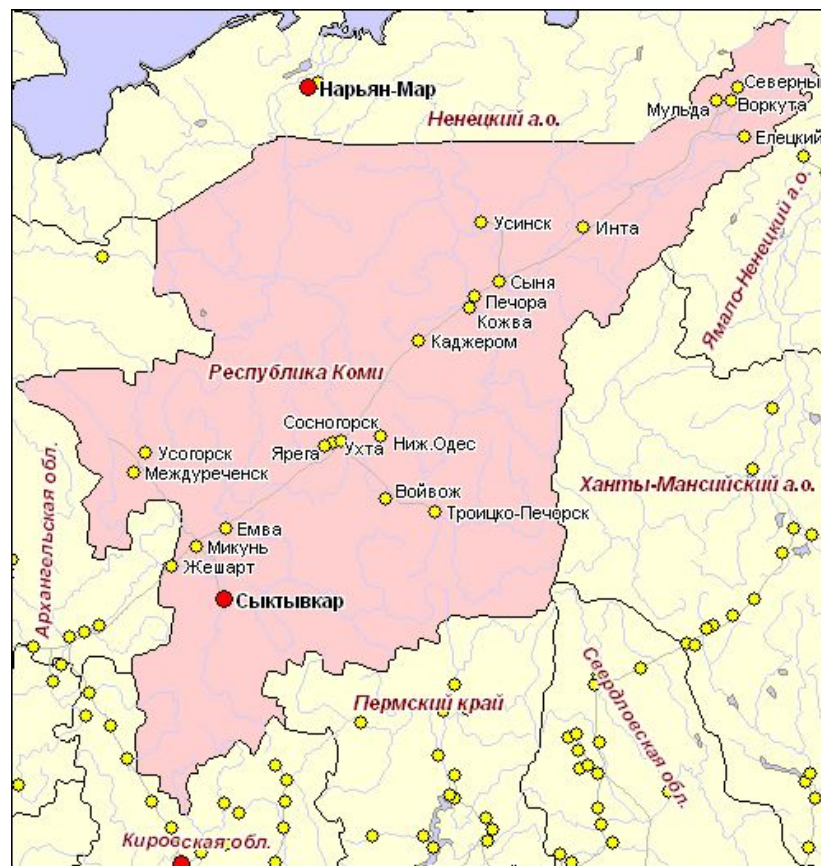

Республика Коми

Республика Коми

Природа республики

- Уникальная территория – Печоро-Илычский заповедник.

Население. Этнический состав.

	Перепись 2010 года
Русские	555 963
Коми	202 348
Украинцы	36 082
Татары	10 779
Белорусы	8 859
Немцы	5 441
Другие*	34 831