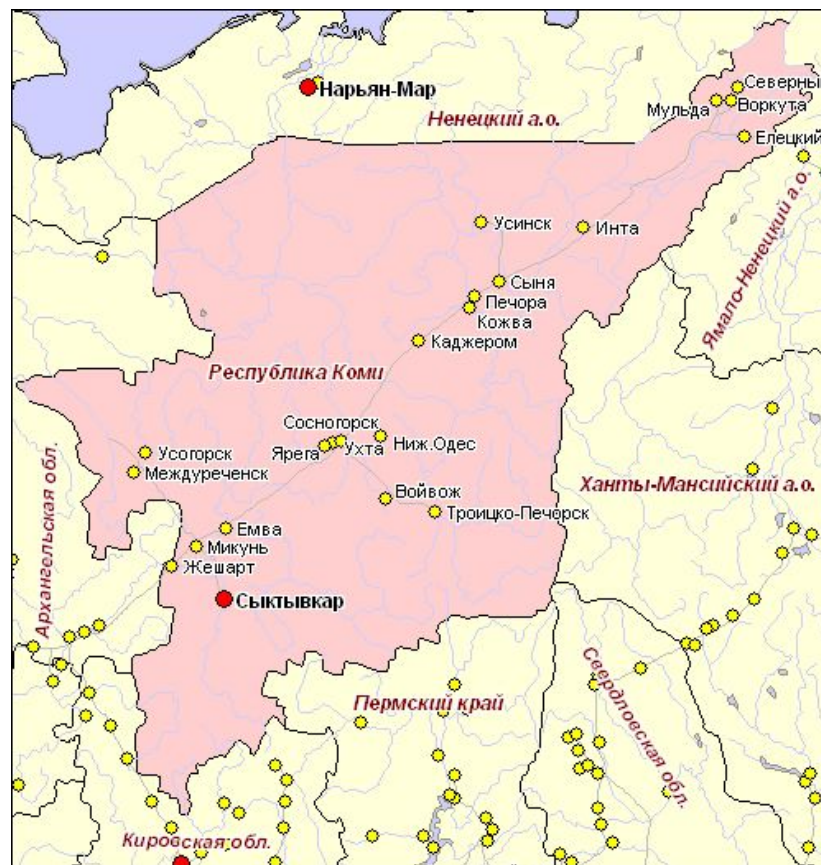

Республика Коми

Республика Коми

Природа республики

- Уникальная территория – Печоро-Илычский заповедник.

Население. Этнический состав.

	Перепись 2010 года
Русские	555 963
Коми	202 348
Украинцы	36 082
Татары	10 779
Белорусы	8 859
Немцы	5 441
Другие*	34 831