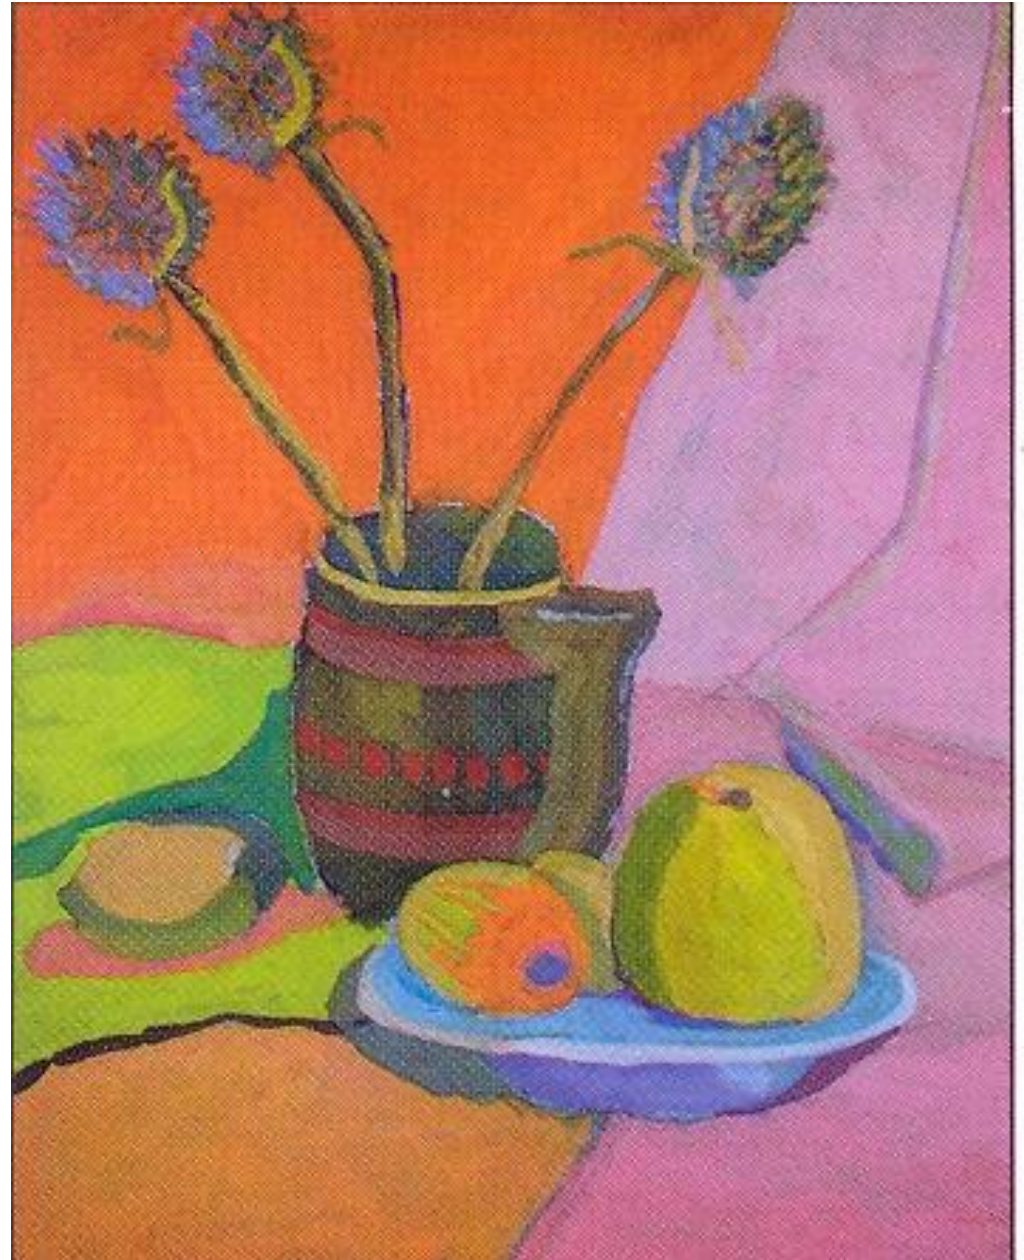

Декоративный натюрморт

Иркутский художник- Геннадий Кузьмин

КРАСНЫЕ САМОВАРЫ И ЛАМПЫ. 2001. Х., м. 50 x 60.

ПОДСОЛНУХИ И СТАРЫЕ ЛАМПЫ. 2001. Х., м. 60 x 50.

ЖЕЛТЫЕ ПОДСОЛНУХИ И КОФЕМОЛКА. 2001. Х., м. 50 x 60.

ПОДСОЛНУХИ И ЛАМПА. 2001. Х., м. 70 x 68.

ФУРЦОВА
0-33 1-36