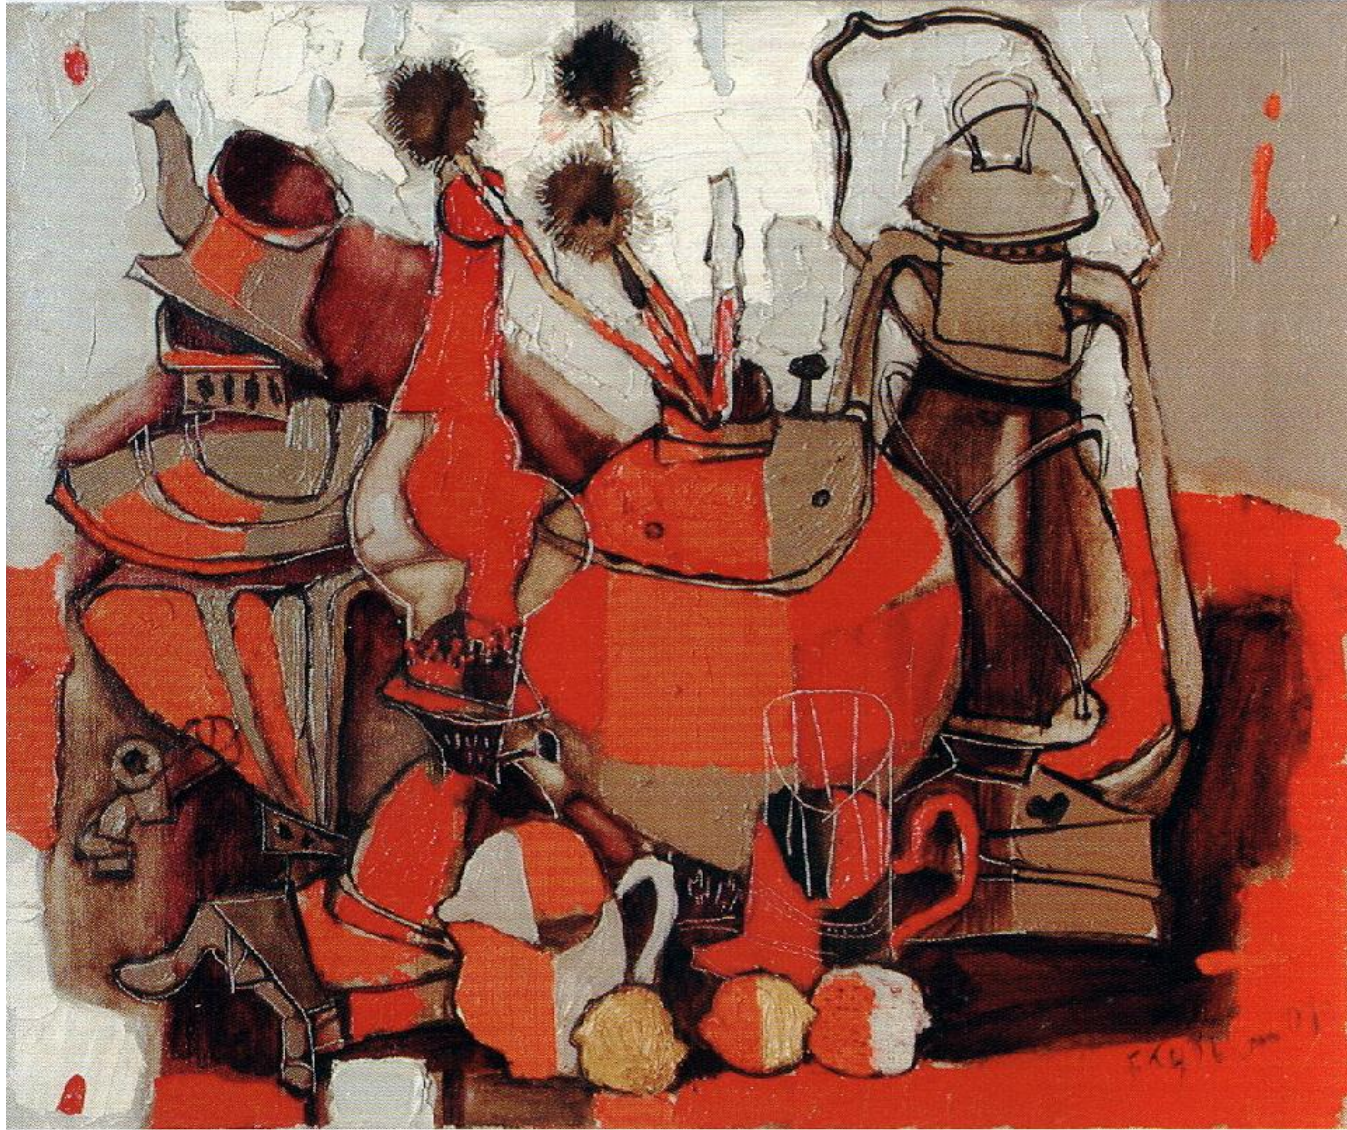

Декоративный натюрморт

Иркутский художник- Геннадий Кузьмин

КРАСНЫЕ САМОВАРЫ И ЛАМПЫ. 2001. Х., м. 50 x 60.

ПОДСОЛНУХИ И СТАРЫЕ ЛАМПЫ. 2001. Х., м. 60 x 50.

ЖЕЛТЫЕ ПОДСОЛНУХИ И КОФЕМОЛКА. 2001. Х., м. 50 x 60.

ПОДСОЛНУХИ И ЛАМПА. 2001. Х., м. 70 x 68.

ФУРЦОВА
0-33 1-36