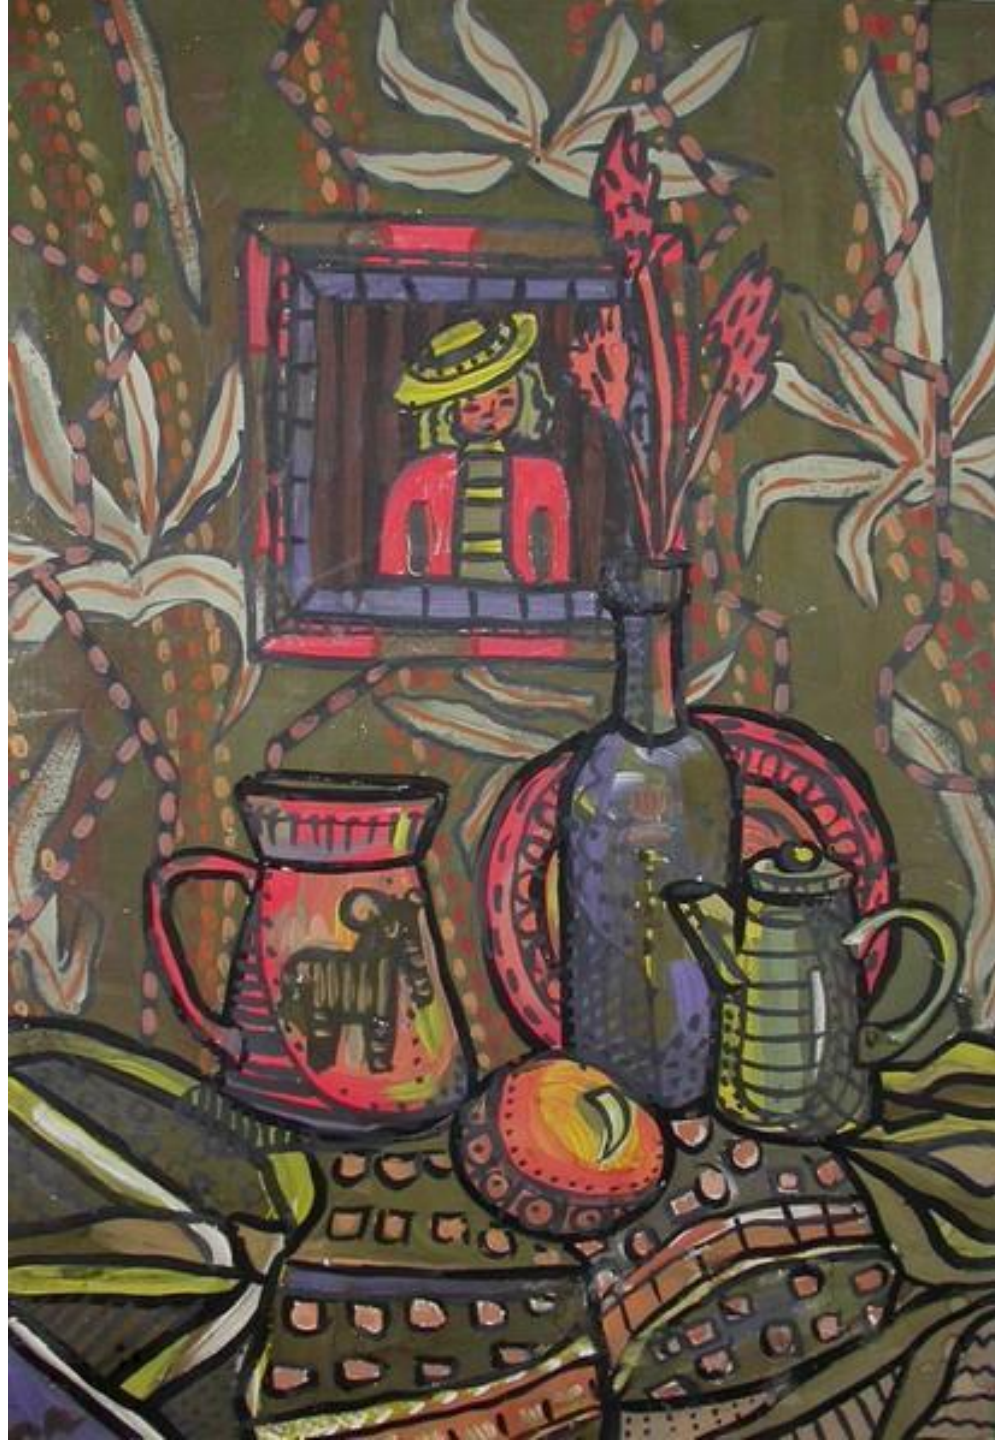

Декоративный натюрморт

Иркутский художник- Геннадий Кузьмин

КРАСНЫЕ САМОВАРЫ И ЛАМПЫ. 2001. Х., м. 50 x 60.

ПОДСОЛНУХИ И СТАРЫЕ ЛАМПЫ. 2001. Х., м. 60 x 50.

ЖЕЛТЫЕ ПОДСОЛНУХИ И КОФЕМОЛКА. 2001. Х., м. 50 x 60.

ПОДСОЛНУХИ И ЛАМПА. 2001. Х., м. 70 x 68.

ФУРЦОВА
0-33 1-36