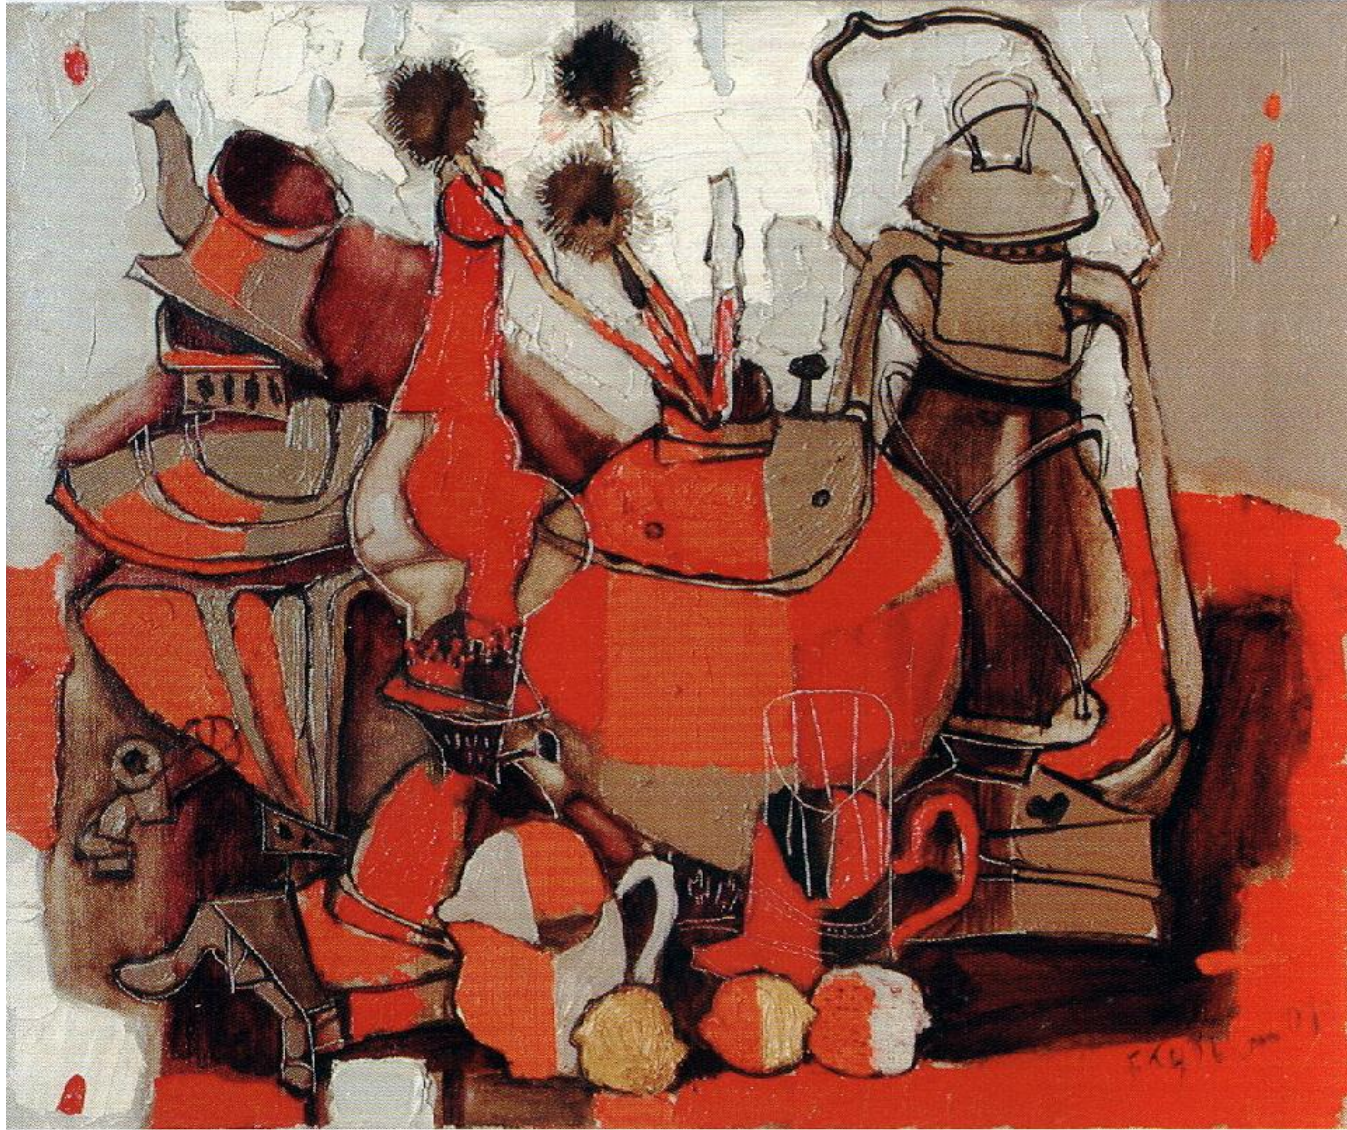

Декоративный натюрморт

Иркутский художник- Геннадий Кузьмин

КРАСНЫЕ САМОВАРЫ И ЛАМПЫ. 2001. Х., м. 50 x 60.

ПОДСОЛНУХИ И СТАРЫЕ ЛАМПЫ. 2001. Х., м. 60 x 50.

ЖЕЛТЫЕ ПОДСОЛНУХИ И КОФЕМОЛКА. 2001. Х., м. 50 x 60.

ПОДСОЛНУХИ И ЛАМПА. 2001. Х., м. 70 x 68.

ФУРЦОВА
0-33 1-96