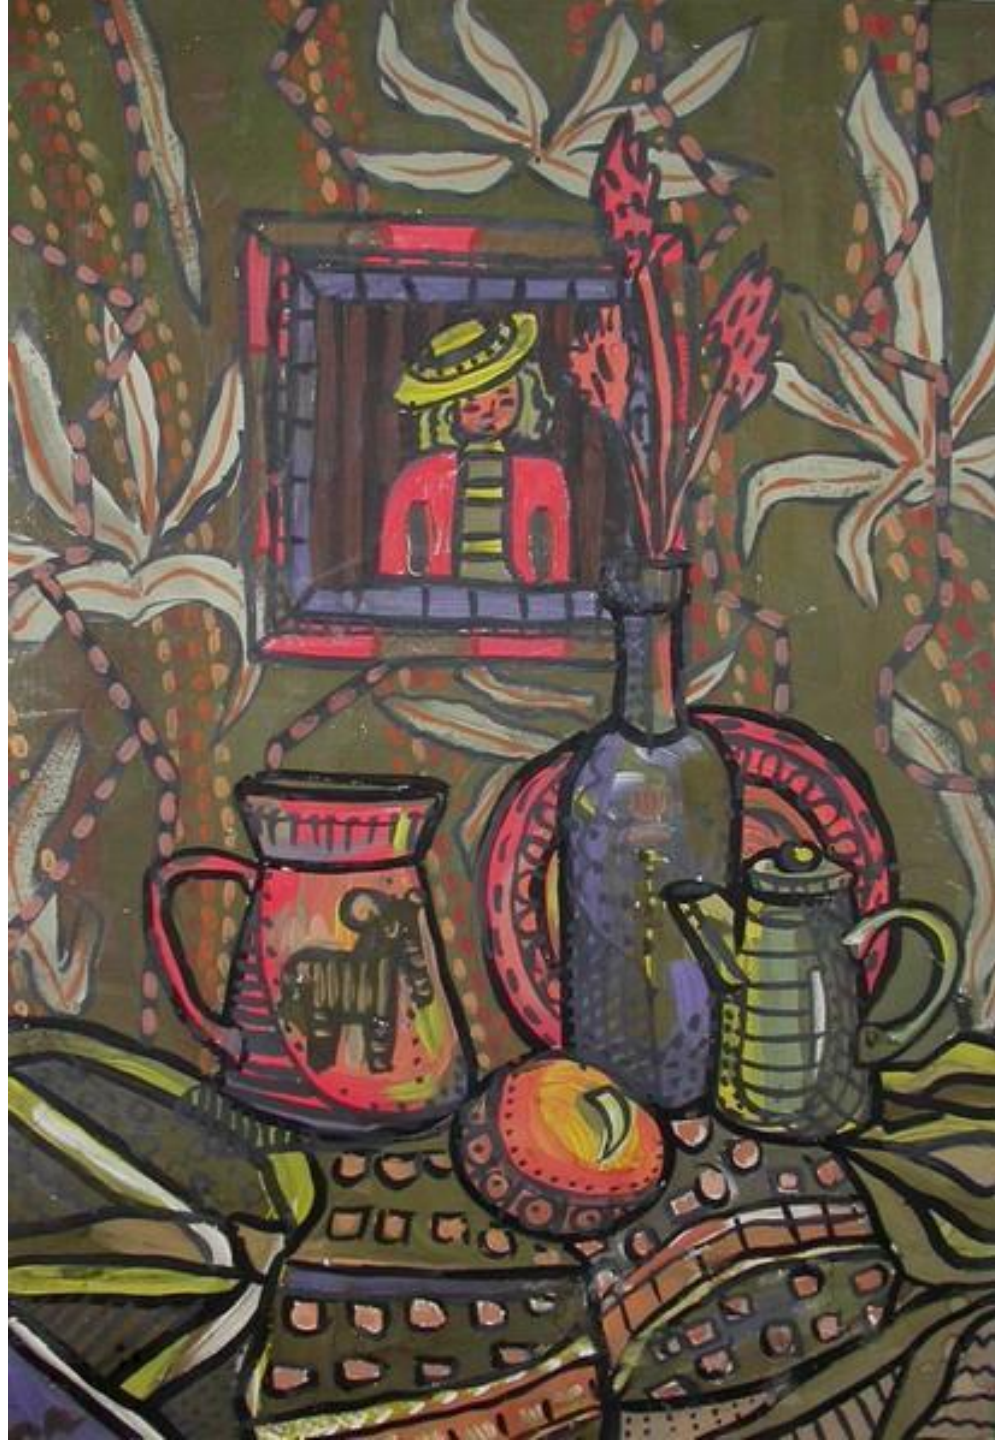

Декоративный натюрморт

Иркутский художник- Геннадий Кузьмин

КРАСНЫЕ САМОВАРЫ И ЛАМПЫ. 2001. Х., м. 50 x 60.

ПОДСОЛНУХИ И СТАРЫЕ ЛАМПЫ. 2001. Х., м. 60 x 50.

ЖЕЛТЫЕ ПОДСОЛНУХИ И КОФЕМОЛКА. 2001. Х., м. 50 x 60.

ПОДСОЛНУХИ И ЛАМПА. 2001. Х., м. 70 x 68.

ФУРЦОВА
0-33 1-96