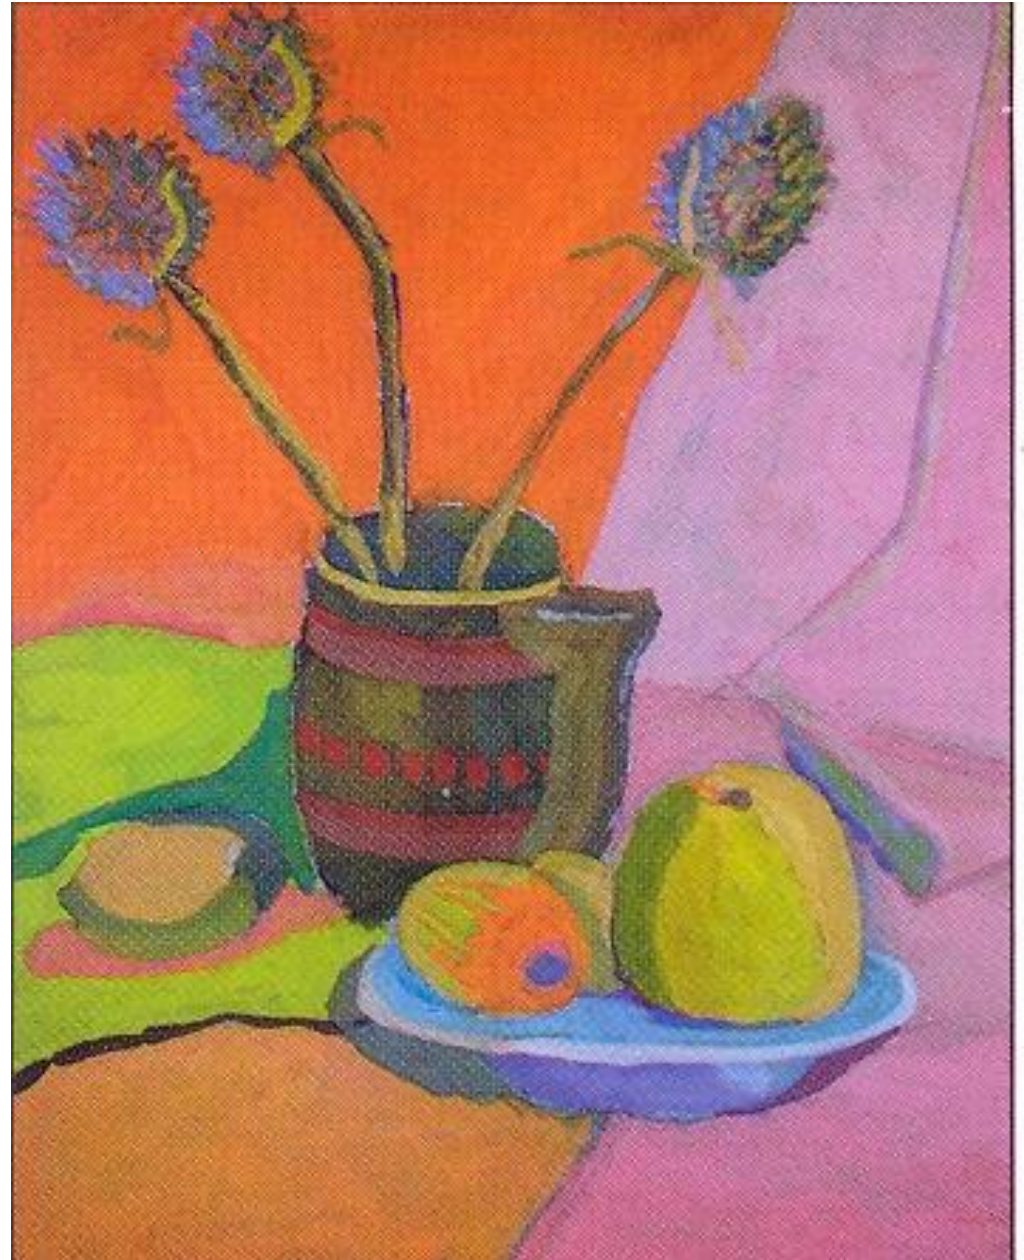

Декоративный натюрморт

Иркутский художник- Геннадий Кузьмин

КРАСНЫЕ САМОВАРЫ И ЛАМПЫ. 2001. Х., м. 50 x 60.

ПОДСОЛНУХИ И СТАРЫЕ ЛАМПЫ. 2001. Х., м. 60 x 50.

ЖЕЛТЫЕ ПОДСОЛНУХИ И КОФЕМОЛКА. 2001. Х., м. 50 x 60.

ПОДСОЛНУХИ И ЛАМПА. 2001. Х., м. 70 x 68.

ФУРЦОВА
0-33 1-96