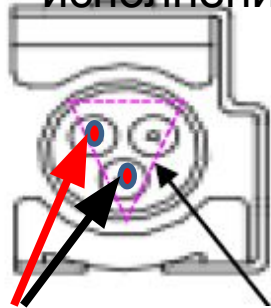

# Установка коннектора компрессора на новых корейских компрессорах!

Оригинальное исполнение

Рабочие контакты компрессора

Модели с одной обмоткой FLC, FC

Сервисное исполнение

Рабочие контакты компрессора

**FC102NEM AR15SVC - TCA35315402, сервисный партномер**

**FLC124NAMA AR1CSVC - TCA35776307**

**FLC102NAMA -TCA35794405 сервисный**

Все новые сервисные компрессоры идут вместе с новой крышкой коннектора

Установка коннектора компрессора на новых корейских компрессорах! Модели с двумя обмотками FMC,

Оригинальное FMA

Черный общий  
снизу

FMC088NAMA AR1CSVC - TCA36591221  
сервисный партномер

Сервисное  
исполнение

Черный общий справа  
снизу

Корейский сервисный партномер,  
комплектуется новой крышкой

При неверно установленном коннекторе будет на основной плате  
ошибка 6!