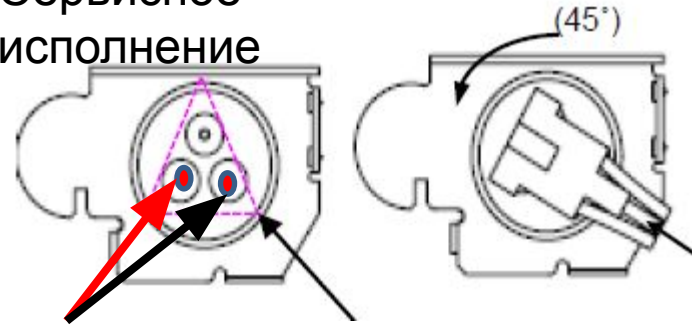

# Установка коннектора компрессора на новых корейских компрессорах!

Оригинальное исполнение

Рабочие контакты компрессора

Модели с одной обмоткой FLC, FC

Сервисное исполнение

Рабочие контакты компрессора

**FC102NEM AR15SVC - TCA35315402, сервисный партномер**

**FLC124NAMA AR1CSVC - TCA35776307**

**FLC102NAMA -TCA35794405 сервисный**

Все новые сервисные компрессоры идут вместе с новой крышкой коннектора

Установка коннектора компрессора на новых корейских компрессорах! Модели с двумя обмотками FMC,

Оригинальное FMA

Черный общий  
снизу

FMC088NAMA AR1CSVC - TCA36591221  
сервисный партномер

Сервисное  
исполнение

Черный общий справа  
снизу

Корейский сервисный партномер,  
комплектуется новой крышкой

При неверно установленном коннекторе будет на основной плате  
ошибка 6!