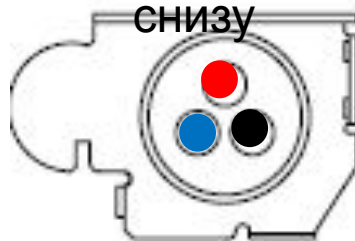

**FLC124NAMA AR1CSVC - TCA35776307**

**FLC102NAMA -TCA35794405 сервисный**

Все новые сервисные компрессоры идут вместе с новой крышкой коннектора

Установка коннектора компрессора на новых корейских компрессорах! Модели с двумя обмотками FMC,

Оригинальное FMA

Черный общий  
снизу

FMC088NAMA AR1CSVC - TCA36591221  
сервисный партномер

Сервисное  
исполнение

Черный общий справа  
снизу

Корейский сервисный партномер,  
комплектуется новой крышкой

При неверно установленном коннекторе будет на основной плате  
ошибка 6!