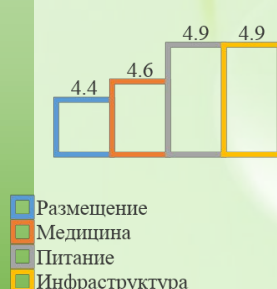

☐ Стоимость путевки в 2022г. (высокий сезон) на одного человека в 2х-местном номере Джуниор сьют на 14д/13н 64 тыс. руб.