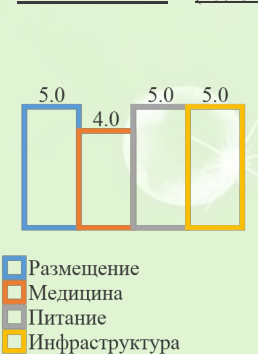

О САНАТОРИИ

- ☐ www.spa-kluchi.ru
- ☐ 2х-местные номера Стандарт, Комфорт
- ☐ Питание: шведский стол/заказное
- ☐ Принимаются дети с 4-х лет
- ☐ Бювет с минеральной водой «Ключи» (на территории санатория)

ИНФРАСТРУКТУРА

- ☐ Тренажерный зал
- ☐ Бассейн (₽)
- ☐ Открытый теннисный корт, волейбольная площадка
- ☐ Бильярд
- ☐ Прогулки на лошадях
- ☐ Зимой горнолыжные трассы, оборудованные подъемником
- ☐ Каток
- ☐ Прокат спортивного инвентаря (₽)

ЛЕЧЕБНЫЙ ПРОФИЛЬ

- ☐ Система кровообращения
- ☐ Костно-мышечная система
- ☐ Органы пищеварения
- ☐ Мужская и женская половая система
- ☐ Заболевания кожи
- ☐ Нервная система
- ☐ Органы дыхания
- ☐ Эндокринная система

* РЕЙТИНГ (всего голосов: 1)

☐ Стоимость путевки в 2022г. (высокий сезон) на одного человека в 2х-местном номере Комфорт (шведский стол) на 14д/13н 65 тыс. руб.

О САНАТОРИИ

- ☐ <https://www.uvildy.ru/>
- ☐ 1-2х-местные номера Стандарт, Комфорт (корпус 1,2,4)
- ☐ Питание: шведский стол
- ☐ Принимаются дети любого возраста (до 3-х лет бесплатно без места и питания), лечение с 4-х лет
- ☐ Сапропелевые грязи, радоновые воды
- ☐ Озеро, оборудованный пляж

ИНФРАСТРУКТУРА

- ☐ Закрытый и открытый бассейны
- ☐ Тренажерный зал
- ☐ Детский клуб и анимация
- ☐ Сауна, русская баня (₽)
- ☐ Спортивные площадки, прокат спортивного инвентаря, лыжные трассы
- ☐ Парковка (₽)
- ☐ Центр эстетических технологий (₽)

ЛЕЧЕБНЫЙ ПРОФИЛЬ

- ☐ Сердечно-сосудистая система
- ☐ Нервная система
- ☐ Эндокринная система
- ☐ Заболевания кожи
- ☐ Опорно-двигательный аппарат
- ☐ Гинекология
- ☐ Заболевания половой сферы у мужчин
- ☐ Заболевания десен