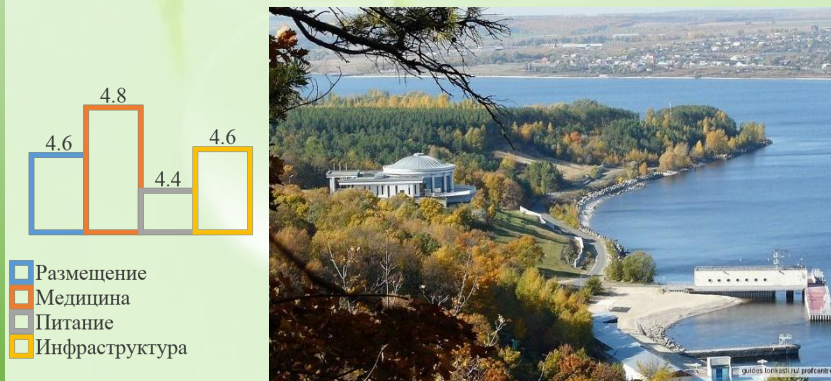

- ☐ Стоимость путевки в 2022г. (высокий сезон) на одного человека в 2х-местном номере Твин/Дабл на 14д/13н 78 тыс. руб.