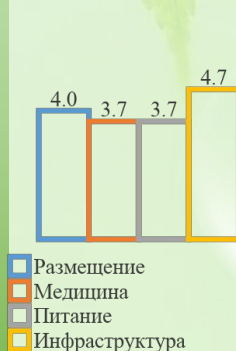

- ☐ Стоимость путевки в 2022г. (высокий сезон) на одного человека в 2х-местном номере Стандарт 3* на 14д/13н 93 тыс. руб.