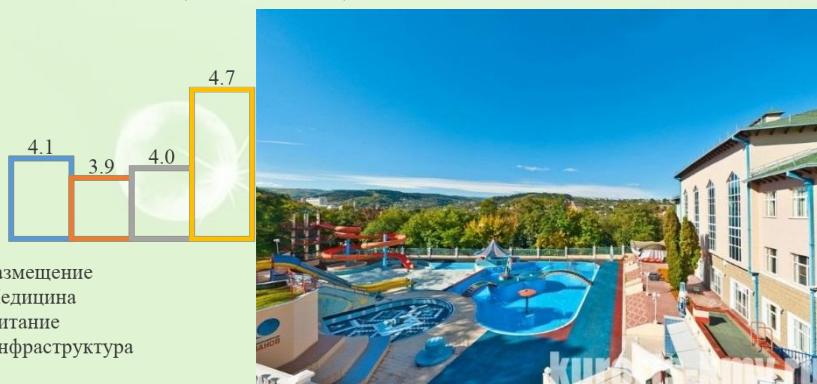

О САНАТОРИИ

- ☐ <https://dolina-narzanov-g-kislovodsk.rzdz.ru>
- ☐ 1-2х-местные номера Стандарт, Комфорт
- ☐ Питание: заказное диетическое меню с элементами шведского стола
- ☐ Принимаются дети любого возраста, до 4-х лет бесплатно (без лечения)
- ☐ Бювет с минеральной водой «Нарзан»

ИНФРАСТРУКТУРА

- ☐ Термальный комплекс (4 крытых бассейна)
- ☐ Детская комната и площадка
- ☐ Аквапарк
- ☐ SPA-центр, 3 финские сауны, русская баня, бар (₽)
- ☐ Тренажерный зал

ЛЕЧЕБНЫЙ ПРОФИЛЬ

- ☐ Сердечно-сосудистая система (реабилитация после инфаркта миокарда)
- ☐ Нервная система
- ☐ Заболевания органов дыхания
- ☐ Органы пищеварения
- ☐ Опорно-двигательный аппарат
- ☐ Гинекология
- ☐ Урология, мужская половая сфера

* **РЕЙТИНГ** (всего голосов: 12)

- ☐ Размещение
- ☐ Медицина
- ☐ Питание
- ☐ Инфраструктура