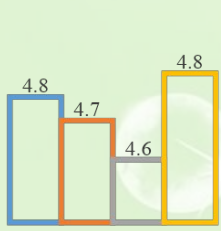

О САНАТОРИИ

- ☐ <https://www.sibircentr.ru>
- ☐ 1-2х-местные номера Стандарт, Стандарт плюс, Студия
- ☐ Питание: заказное меню
- ☐ Принимаются дети с 3-х лет, лечение с 4-х лет
- ☐ Минеральная вода местных источников, сапропелевые грязи озера Тулубаево
- ☐ Озеро, оборудованный пляж

ИНФРАСТРУКТУРА

- ☐ Бассейн с минеральной водой
- ☐ Сауна, тренажерный зал, прокат инвентаря
- ☐ Конный двор
- ☐ Лодочная станция
- ☐ Детская площадка, игровая комната
- ☐ Каток, лыжная база
- ☐ Зона Wi-Fi (холл)

ЛЕЧЕБНЫЙ ПРОФИЛЬ

- ☐ Опорно-двигательный аппарат, ревматология
- ☐ Органы дыхания
- ☐ Органы пищеварения
- ☐ Эндокринная система и нарушение обмена веществ
- ☐ Сердечно-сосудистая и нервная системы
- ☐ ЛОР-заболевания
- ☐ Гинекология, урологические и андрологические заболевания

* РЕЙТИНГ (всего голосов: 58)

- ☐ Размещение
- ☐ Медицина
- ☐ Питание
- ☐ Инфраструктура