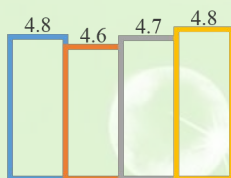

О САНАТОРИИ

- ☐ www.yantau.ru
- ☐ 1-2х-местные номера Стандарт, Семейный, Люкс
- ☐ Питание: шведский стол (завтрак, обед, ужин)
- ☐ Принимаются дети с 4-х лет
- ☐ Бювет с минеральной водой «Кургазак»
- ☐ Лечебные грязи Сакского озера
- ☐ Пруд (прокат лодок, катамаранов, рыбалка)

ИНФРАСТРУКТУРА

- ☐ Бассейн с минеральной водой
- ☐ Тренажерный зал, баня (₽)
- ☐ Центр эстетической медицины и косметологии (₽)
- ☐ Конно-спортивный комплекс (₽)
- ☐ Горнолыжная трасса (₽)
- ☐ Каток
- ☐ Прокат спортивного инвентаря (₽)
- ☐ Экскурсионное обслуживание (₽)

ЛЕЧЕБНЫЙ ПРОФИЛЬ

- ☐ Костно-мышечная система
- ☐ Органы дыхания
- ☐ Болезни периферической нервной системы
- ☐ Гинекология
- ☐ Урология и мочевыделительная система

* РЕЙТИНГ (всего голосов: 65)

- Размещение
- Медицина
- Питание
- Инфраструктура