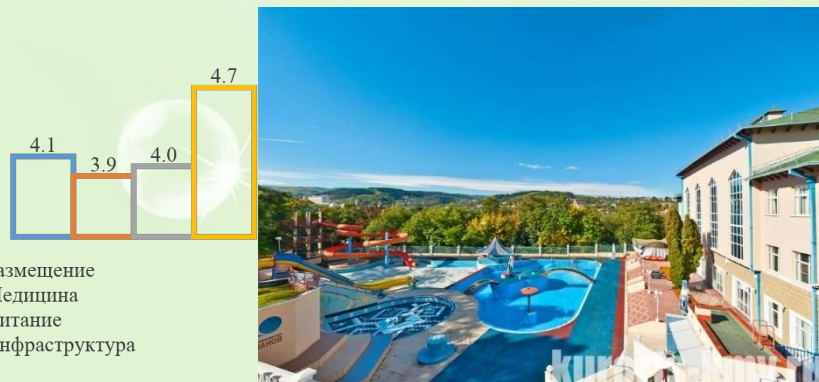

О САНАТОРИИ

- ☐ <https://dolina-narzanov-g-kislovodsk.rzdz.ru>
- ☐ 1-2х-местные номера Стандарт, Комфорт
- ☐ Питание: заказное диетическое меню с элементами шведского стола
- ☐ Принимаются дети любого возраста, до 4-х лет бесплатно (без лечения)
- ☐ Бювет с минеральной водой «Нарзан»

ИНФРАСТРУКТУРА

- ☐ Термальный комплекс (4 крытых бассейна)
- ☐ Детская комната и площадка
- ☐ Аквапарк
- ☐ SPA-центр, 3 финские сауны, русская баня, бар (₽)
- ☐ Тренажерный зал

ЛЕЧЕБНЫЙ ПРОФИЛЬ

- ☐ Сердечно-сосудистая система (реабилитация после инфаркта миокарда)
- ☐ Нервная система
- ☐ Заболевания органов дыхания
- ☐ Органы пищеварения
- ☐ Опорно-двигательный аппарат
- ☐ Гинекология
- ☐ Урология, мужская половая сфера

* **РЕЙТИНГ** (всего голосов: 12)

- ☐ Размещение
- ☐ Медицина
- ☐ Питание
- ☐ Инфраструктура