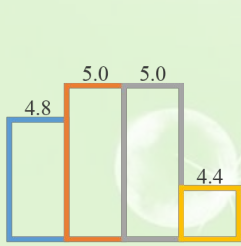

О САНАТОРИИ

- ☐ <http://plazaspa.net/zheleznovodsk>
- ☐ 1-2х-местные номера Стандарт
- ☐ Питание: шведский стол
- ☐ Принимаются дети любого возраста, лечение с 4-х лет
- ☐ Бювет с минеральной водой (на территории санатория)
- ☐ Санаторий находится в парковой зоне

ИНФРАСТРУКТУРА

- ☐ Бассейн
- ☐ Тренажерный зал
- ☐ Игровая комната, детская площадка, детский клуб, анимация, услуги няни (₽)
- ☐ Wi-Fi
- ☐ SPA-комплекс (₽)
- ☐ Прокат спортивного инвентаря
- ☐ Экскурсионное обслуживание (₽)
- ☐ Паркинг

ЛЕЧЕБНЫЙ ПРОФИЛЬ

- ☐ Органы пищеварения
- ☐ Мужская и женская мочеполовая система
- ☐ Эндокринная система и нарушения обмена веществ

* **РЕЙТИНГ** (всего голосов: 5)

- ☐ Размещение
- ☐ Медицина
- ☐ Питание
- ☐ Инфраструктура