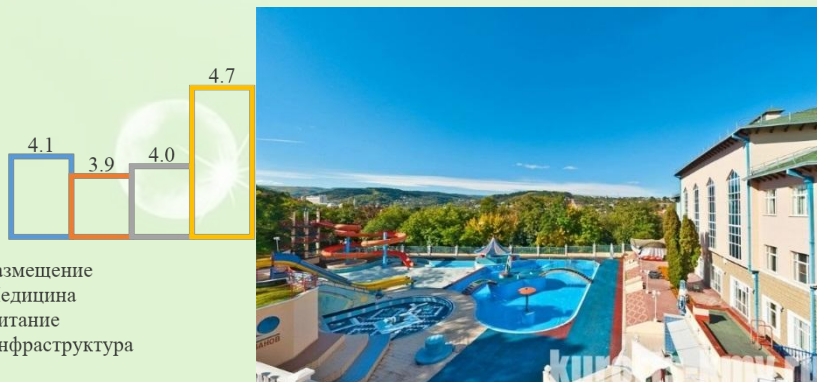

О САНАТОРИИ

- ☐ <https://dolina-narzanov-g-kislovodsk.rzdz.ru>
- ☐ 1-2х-местные номера Стандарт, Комфорт
- ☐ Питание: заказное диетическое меню с элементами шведского стола
- ☐ Принимаются дети любого возраста, до 4-х лет бесплатно (без лечения)
- ☐ Бювет с минеральной водой «Нарзан»

ИНФРАСТРУКТУРА

- ☐ Термальный комплекс (4 крытых бассейна)
- ☐ Детская комната и площадка
- ☐ Аквапарк
- ☐ SPA-центр, 3 финские сауны, русская баня, бар (₽)
- ☐ Тренажерный зал

ЛЕЧЕБНЫЙ ПРОФИЛЬ

- ☐ Сердечно-сосудистая система (реабилитация после инфаркта миокарда)
- ☐ Нервная система
- ☐ Заболевания органов дыхания
- ☐ Органы пищеварения
- ☐ Опорно-двигательный аппарат
- ☐ Гинекология
- ☐ Урология, мужская половая сфера

* **РЕЙТИНГ** (всего голосов: 12)

- ☐ Размещение
- ☐ Медицина
- ☐ Питание
- ☐ Инфраструктура