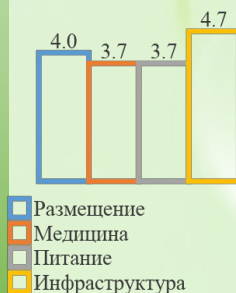

- ☐ Стоимость путевки в 2022г. (высокий сезон) на одного человека в 2х-местном номере Стандарт 3* на 14д/13н 93 тыс. руб.