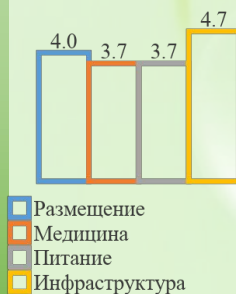

- ☐ Стоимость путевки в 2022г. (высокий сезон) на одного человека в 2х-местном номере Стандарт 3* на 14д/13н 93 тыс. руб.