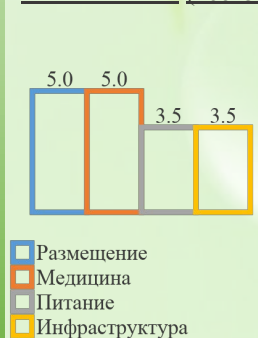

* РЕЙТИНГ (всего голосов: 1)

☐ Стоимость путевки в 2022г. (высокий сезон) на одного человека в 2х-местном номере Стандарт (корп. 1,2) на 14д/13н 34 тыс. руб.