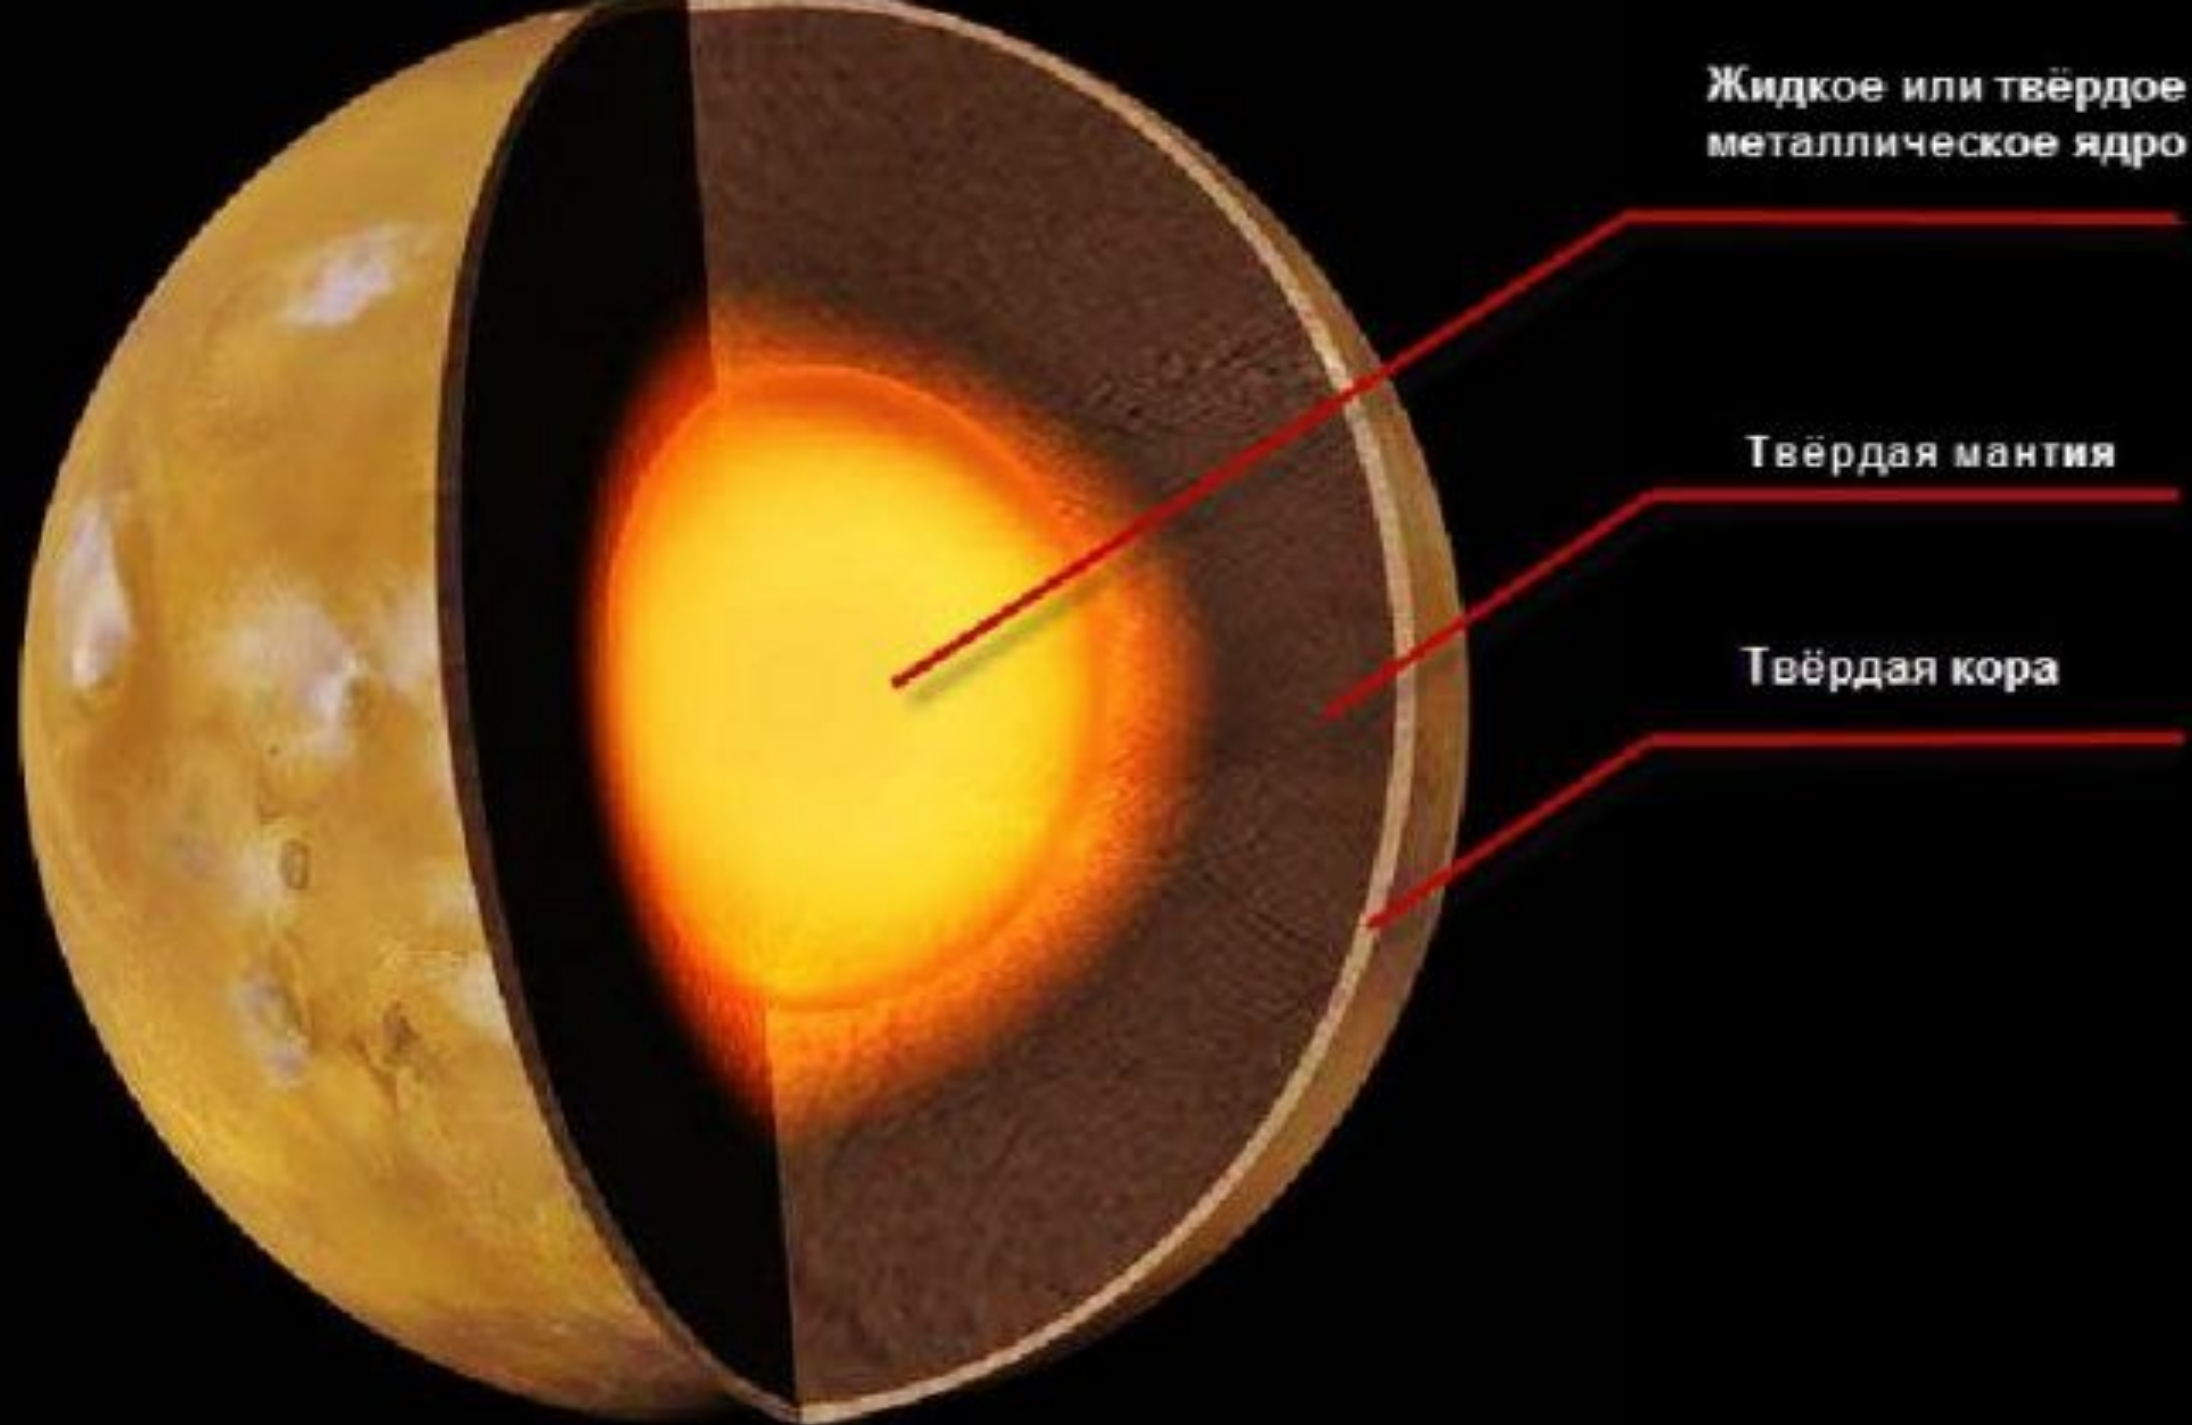

# Планета Марс

---

Земля

Марс

Луна

Размеры Земли, Марса и Луны

An aerial photograph of the Martian plain Elysia, showing a vast, reddish-brown landscape covered with numerous impact craters of various sizes. The terrain is relatively flat but shows signs of erosion and geological activity. The craters are densely packed in some areas, particularly on the right side of the image, and more sparse in others. The overall color is a warm, rusty orange-red.

Равнина Эллада

Долина Маринер  
на Марсе

# Вулкан Олимп на Марсе

# Северная полярная шапка Марса

Фобос

Деймос

**Спасибо за внимание <^ ^>**