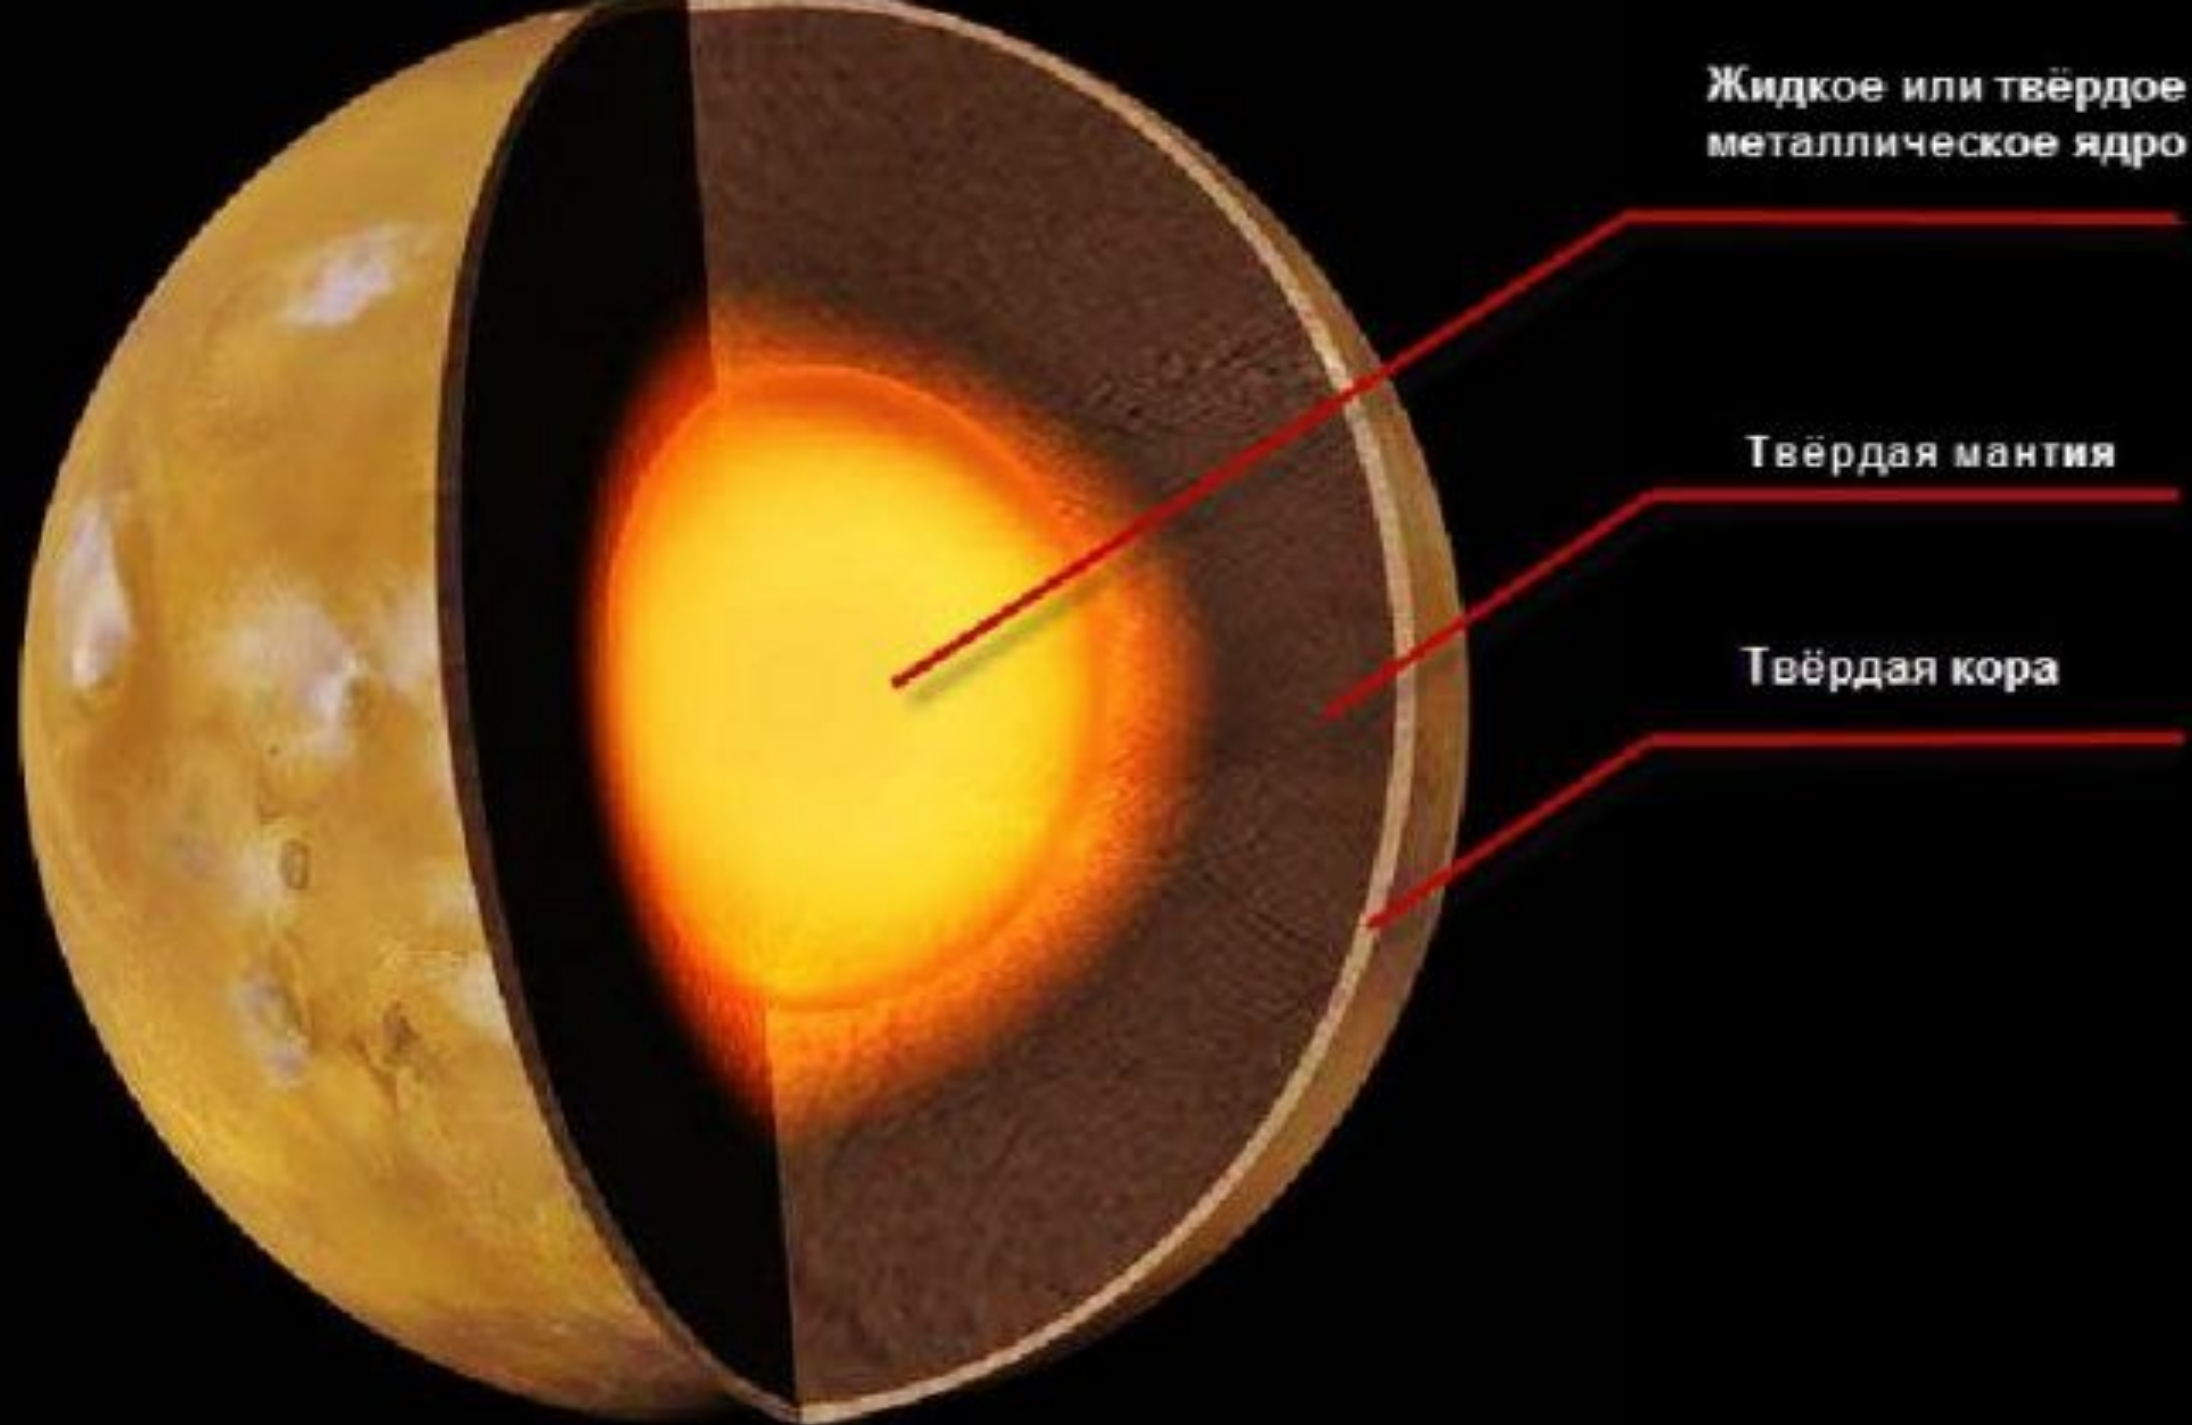

# Планета Марс

---

Земля

Марс

Луна

Размеры Земли, Марса и Луны

An aerial photograph of the Martian plain Elysia, showing a vast, reddish-brown landscape covered in numerous impact craters of various sizes. The terrain is relatively flat but shows signs of erosion and geological activity. The craters are densely packed in some areas, particularly on the right side of the image, and more sparse in others. The overall color is a warm, rusty orange-red.

Равнина Эллада

Долина Маринер  
на Марсе

# Вулкан Олимп на Марсе

# Северная полярная шапка Марса

Фобос

Деймос

**Спасибо за внимание <^ ^>**