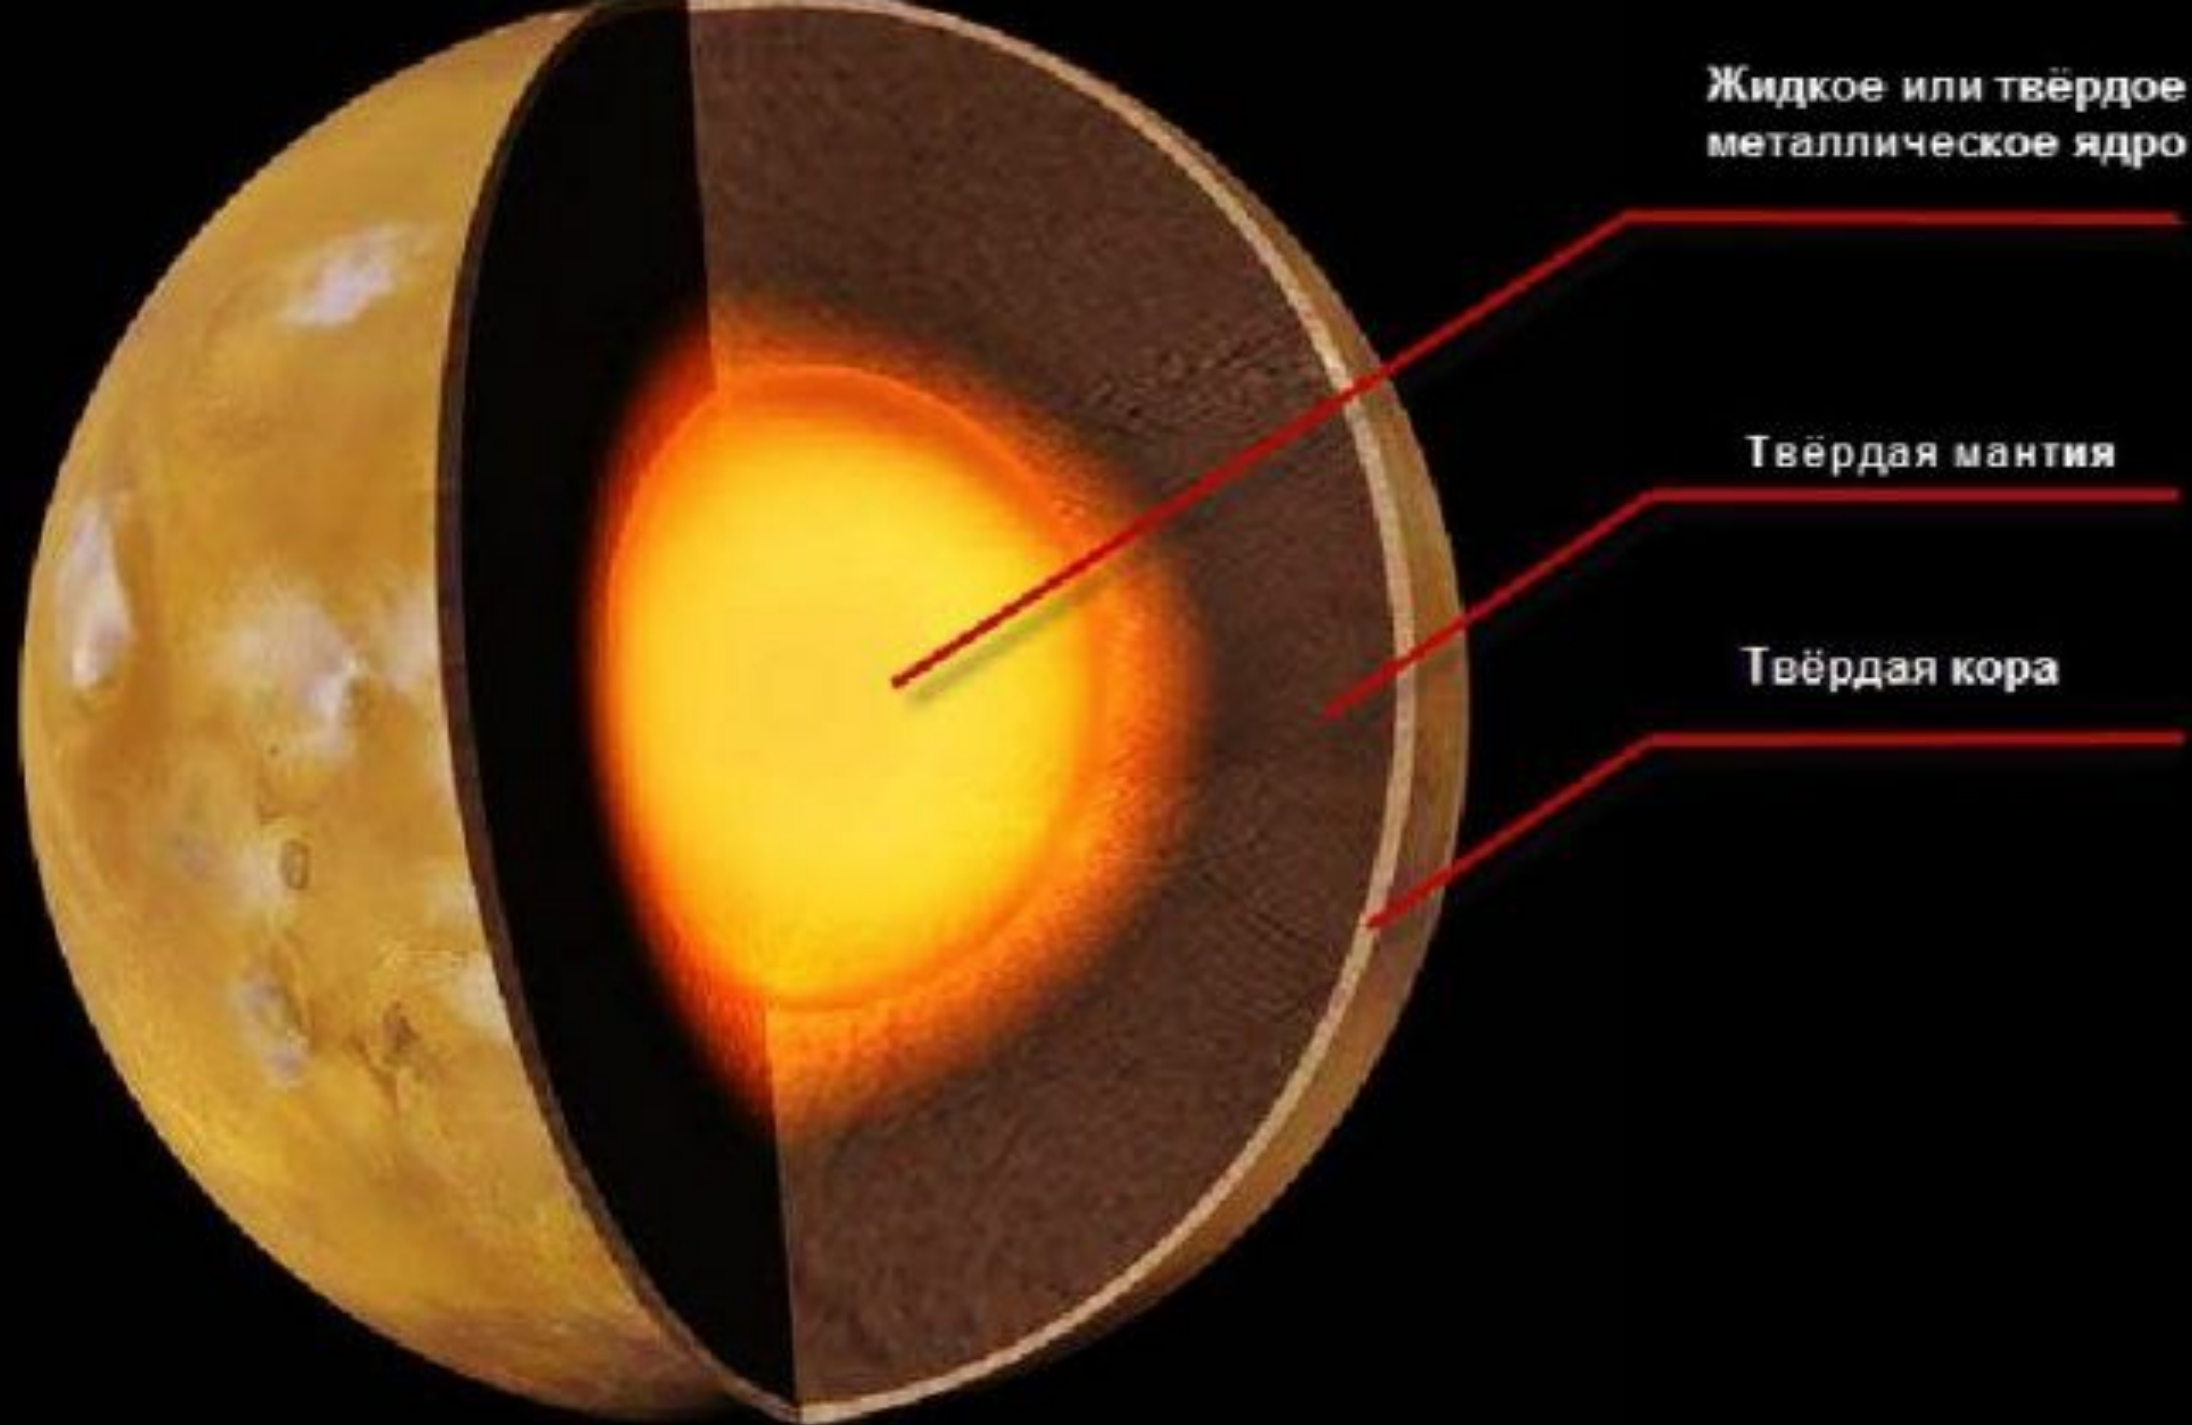

Планета Марс

Земля

Марс

Луна

Размеры Земли, Марса и Луны

An aerial photograph of the Martian plain Elysia, showing a vast, reddish-brown landscape covered with numerous impact craters of various sizes. The terrain is relatively flat but shows signs of erosion and geological activity. The craters are densely packed in some areas, particularly on the right side of the image, and more sparse in others. The overall color is a warm, rusty orange-red.

Равнина Эллада

Долина Маринер
на Марсе

Вулкан Олимп на Марсе

Северная полярная шапка Марса

Фобос

Деймос

Спасибо за внимание <^ ^>