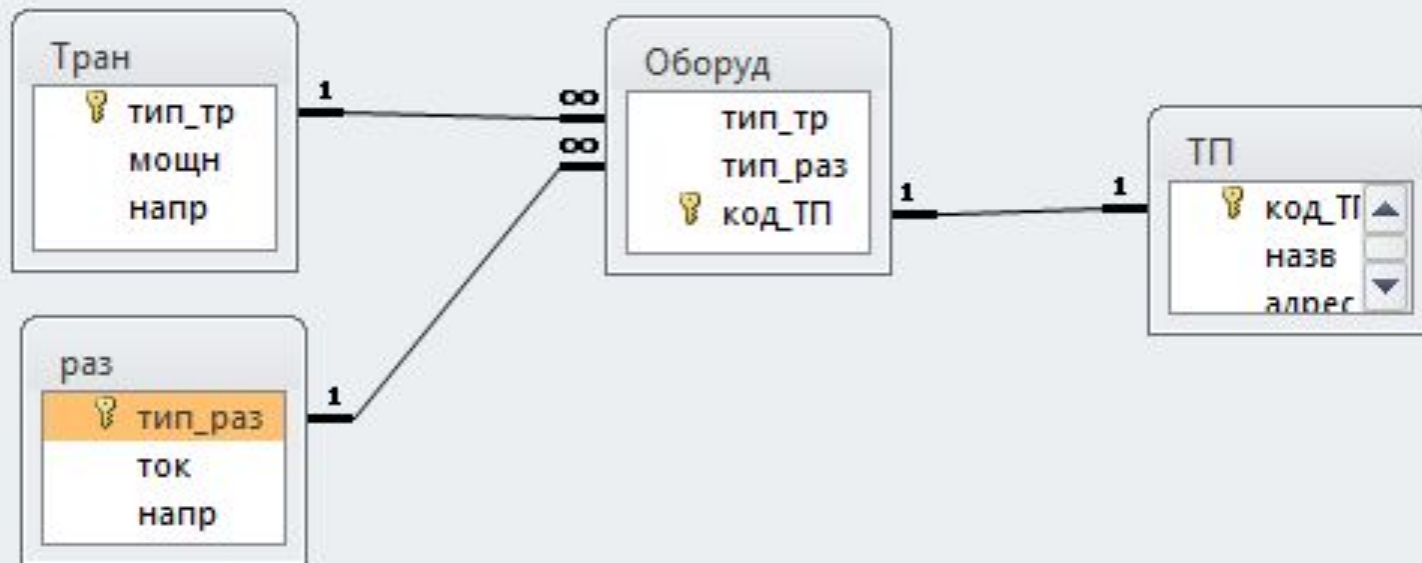

Общая структура автоматизированной информационно-справочной системы

Структурная схема базы данных

ТП α		
код_ТП α	назва α	адрес α
1	А α	А1 α
2	В α	В1 α

Оборуд α		
тип_тра α	тип_раз α	код_ТП α
ТМ1 α	Р1 α	1
ТМ2 α	Р2 α	2

раз α		
тип_раз α	тока α	напр α
Р1 α	100	10
Р2 α	200	6
Р3 α	300	35

Тран α		
тип_тра α	мощн α	напр α
ТМ1 α	100	10
ТМ2 α	200	6
ТМ3 α	300	35

Оборуд-Запрос α					
код_ТП α	назва α	адрес α	тип_тра α	мощн α	напр α
1	А α	А1 α	ТМ1 α	100	10
2	В α	В1 α	ТМ2 α	200	6

Оборуд-Запрос1 α				
код_ТП α	назва α	тип_раз α	тока α	напр α
1	А α	Р1 α	100	10
2	В α	Р2 α	200	6

Оборуд Запрос1

Field:	код_ТП	назв	тип_раз	ток	напр
Table:	ТП	ТП	Оборуд	раз	раз
Sort:					
Show:	<input checked="" type="checkbox"/>	<input checked="" type="checkbox"/>	<input checked="" type="checkbox"/>	<input checked="" type="checkbox"/>	<input checked="" type="checkbox"/>
Criteria:					
or:					