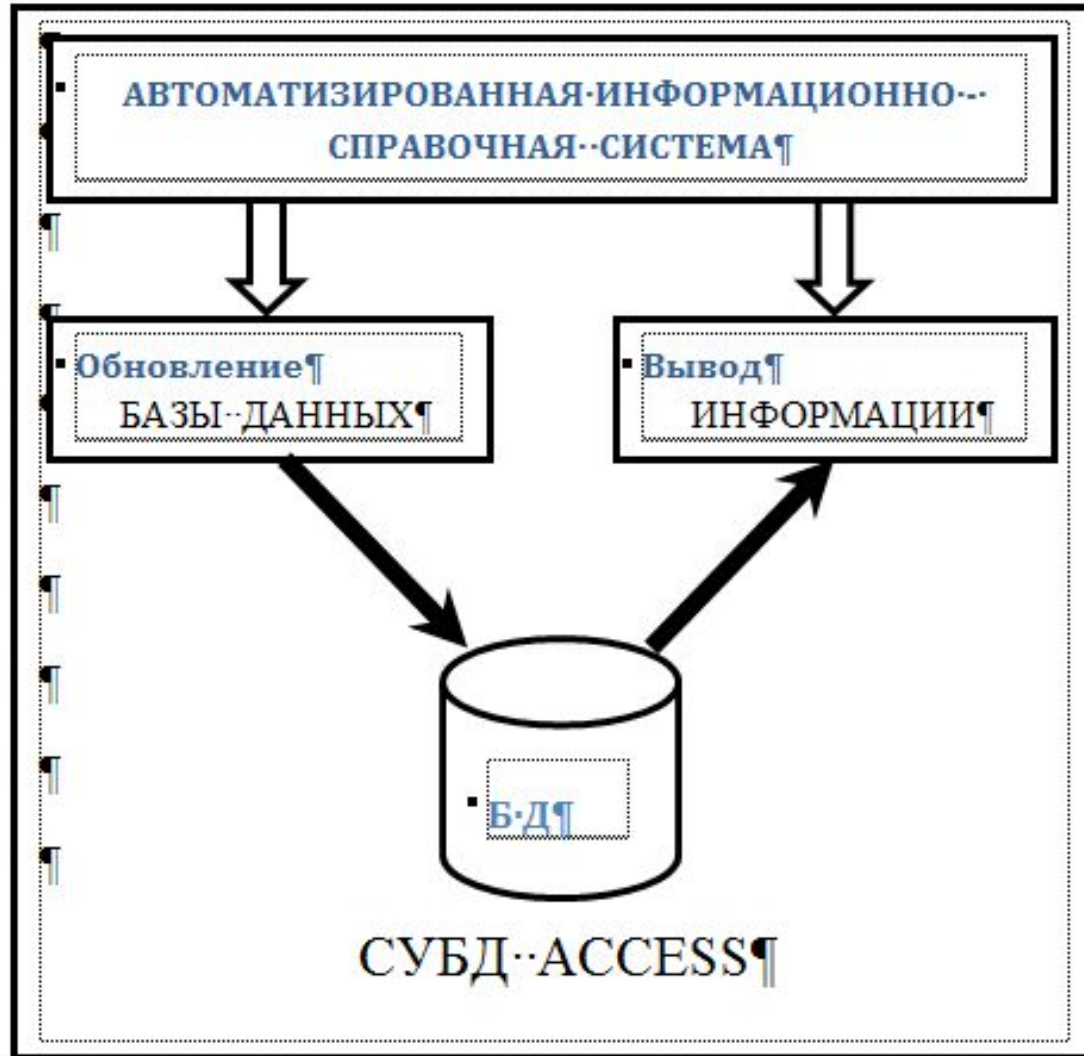

Общая структура автоматизированной информационно-справочной системы

Структурная схема базы данных

ТП α		
код_ТП α	назва α	адрес α
1	А α	А1 α
2	В α	В1 α

Оборуд α		
тип_тра α	тип_раз α	код_ТП α
TM1 α	P1 α	1
TM2 α	P2 α	2

раз α		
тип_раз α	тока α	напр α
P1 α	100	10
P2 α	200	6
P3 α	300	35

Тран α		
тип_тра α	мощн α	напр α
TM1 α	100	10
TM2 α	200	6
TM3 α	300	35

Оборуд-Запрос α					
код_ТП α	назва α	адрес α	тип_тра α	мощн α	напр α
1	А α	А1 α	TM1 α	100	10
2	В α	В1 α	TM2 α	200	6