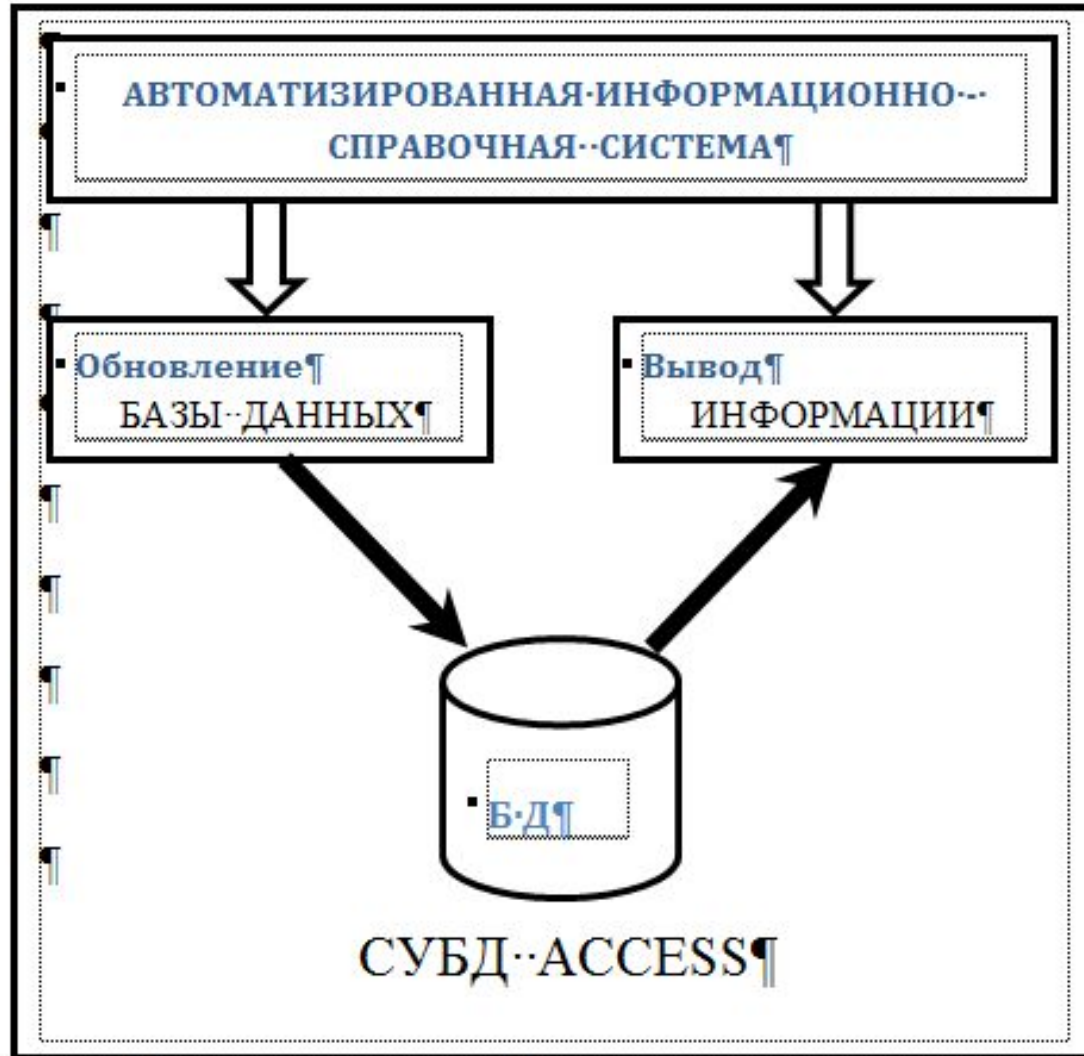

Общая структура автоматизированной информационно-справочной системы

Структурная схема базы данных

ТП α		
код_ТП α	назва α	адрес α
1	А α	А1 α
2	В α	В1 α

Оборуд α		
тип_тра α	тип_раз α	код_ТП α
ТМ1 α	Р1 α	1
ТМ2 α	Р2 α	2

раз α		
тип_раз α	тока α	напр α
Р1 α	100	10
Р2 α	200	6
Р3 α	300	35

Тран α		
тип_тра α	мощн α	напр α
ТМ1 α	100	10
ТМ2 α	200	6
ТМ3 α	300	35

Оборуд-Запрос α					
код_ТП α	назва α	адрес α	тип_тра α	мощн α	напр α
1	А α	А1 α	ТМ1 α	100	10
2	В α	В1 α	ТМ2 α	200	6