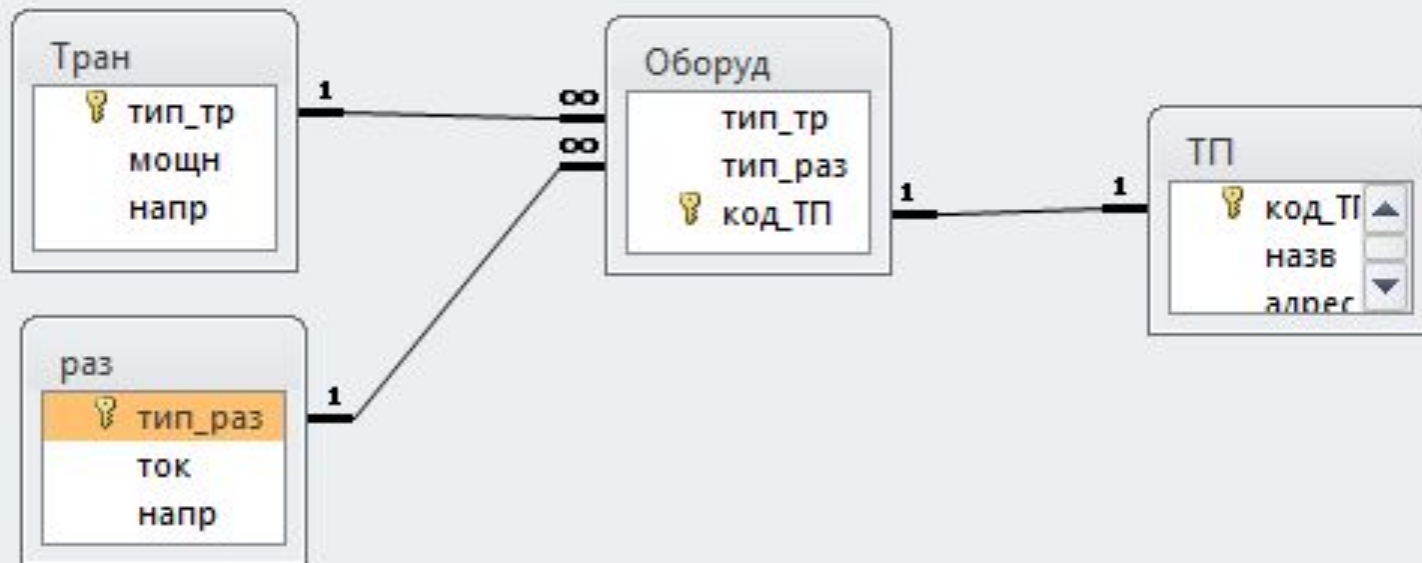

ТПα		
код_ТПα	назваα	адресα
1	Аα	А1α
2	Вα	В1α

Оборудα		
тип_траα	тип_разα	код_ТПα
TM1α	P1α	1
TM2α	P2α	2

разα		
тип_разα	токаα	напрα
P1α	100	10
P2α	200	6
P3α	300	35

Транα		
тип_траα	мощнα	напрα
TM1α	100	10
TM2α	200	6
TM3α	300	35

Оборуд-Запросα					
код_ТПα	назваα	адресα	тип_траα	мощнα	напрα
1	Аα	А1α	TM1α	100	10
2	Вα	В1α	TM2α	200	6

Оборуд-Запрос1α				
код_ТПα	назваα	тип_разα	токаα	напрα
1	Аα	P1α	100	10
2	Вα	P2α	200	6