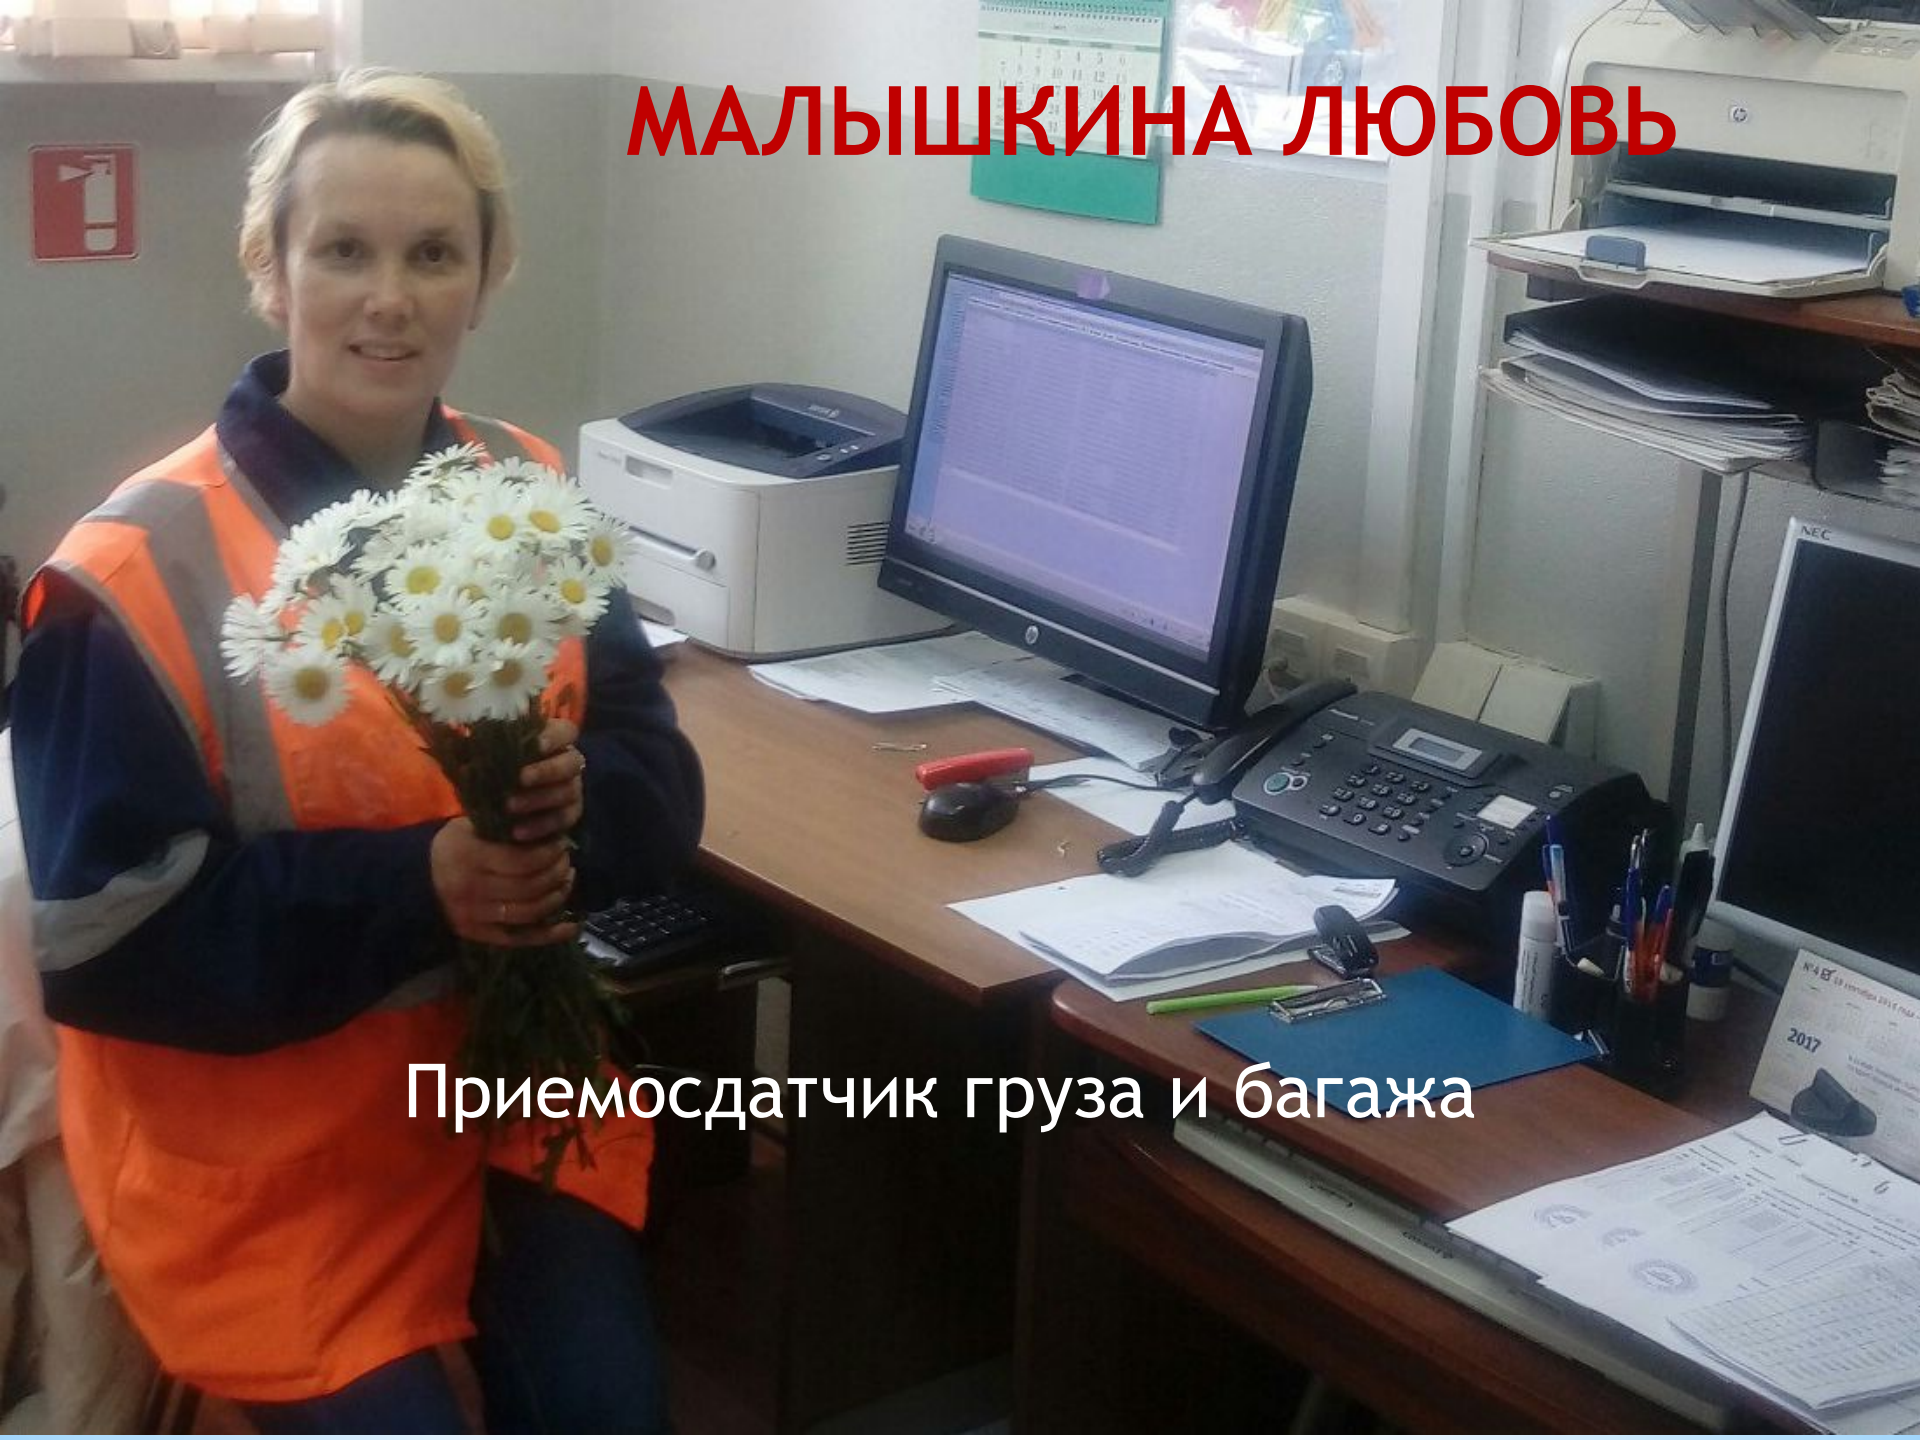

МАЛЫШКИНА ЛЮБОВЬ

Приемосдатчик груза и багажа