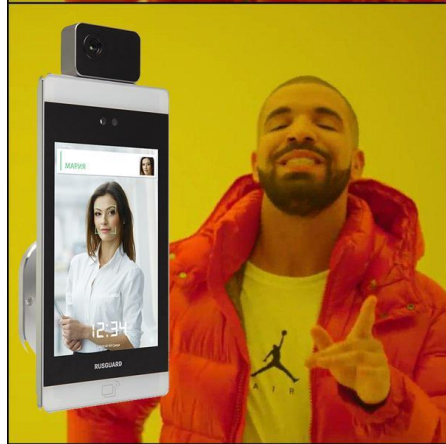

Причины

К хорошему быстро привыкаешь

Мы не знаем клиентов, которые отказались бы от распознавания лиц и вернулись к прежним идентификаторам

RUSGUARD