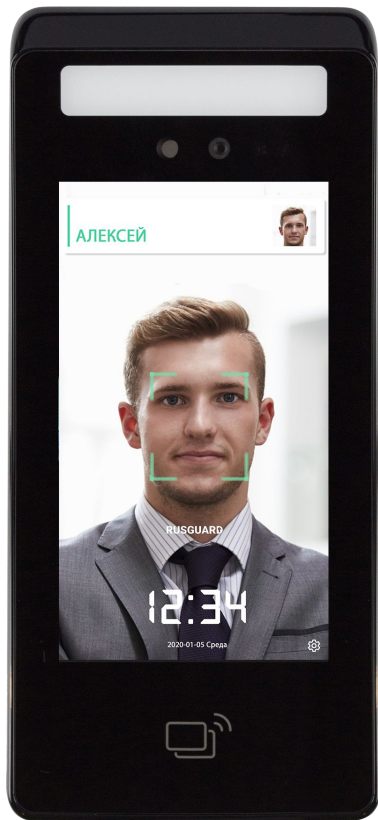

### **Дешево – сердито** **R20-Face 5W**

Небольшие габариты и высокое качество распознавания за **44 990 Р**

**RUSGUARD**