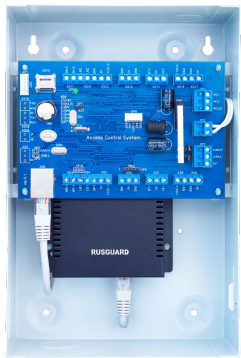

Третья волна

Распознавание
лиц в СКУД

RUSGUARD

Что мы делаем?

RusGuard – это современная сетевая система контроля и управления доступом (СКУД)

Контроллеры

Считыватели

**Терминалы
распознавания лиц**