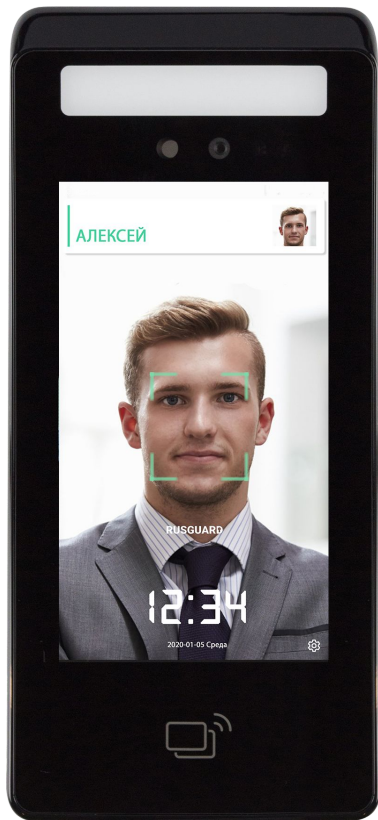

Больше производителей, выше
конкуренция, совершенствуется
производство

Терминалы для внутренних помещений

Дешево – сердито **R20-Face 5W**

Небольшие габариты и высокое качество распознавания за **44 990 Р**

Еще дешевле, но не хуже R20-Face 5W Lite

Экран	5 дюймов, разрешение 780x1280
Память	3000 человек, 30000 событий
Точность распознавания лиц	99,78%
Скорость распознавания лиц	не более 1 секунды
Дальность распознавания лиц	0,3 -3 метра (настраиваемая)

RUSGUARD

Перспективы терминалов

**Это не будущее.
Это уже настоящее.**

Распознавание лиц становится таким же популярным способом идентификации, как карты, QR или PIN.

A woman with long blonde hair, wearing a black dress, is standing in a modern security checkpoint. She is positioned between several identical face-recognition terminals. Each terminal consists of a vertical silver post with a tablet screen at the top and a small red 'X' icon on a base. The background features a red wall with a grid of white dots and a green exit sign with a white arrow pointing right. The overall scene is brightly lit and has a clean, futuristic aesthetic.