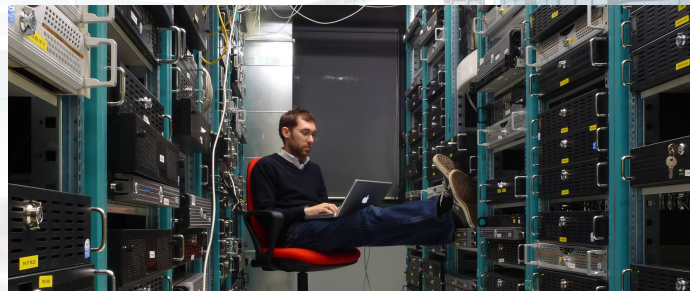

Третья волна

Распознавание
лиц в СКУД

RUSGUARD

Что мы делаем?

RusGuard – это современная сетевая система контроля и управления доступом (СКУД)

Контроллеры

Считыватели

**Терминалы
распознавания лиц**

**+ программное обеспечение RusGuard
Soft**

RUSGUARD

Основные этапы развития терминалов в СКУД

1 **Появление терминалов на рынке безопасности**
Закрываем внешний периметр

2 **Добавлен датчик измерения температуры**
Стал доступен электронный журнал измерений температуры

3 **Внедрение терминалов в помещениях**
Лицо становится привычным идентификатором

RUSGUARD

Начинаем с самого важного

RUSGUARD

Причины популярности

Причина 1:

Терминалы доказали свою надежность

Сотни внедрений убеждают специалистов,
что использование терминалов – это
безопасно, надежно и комфортно