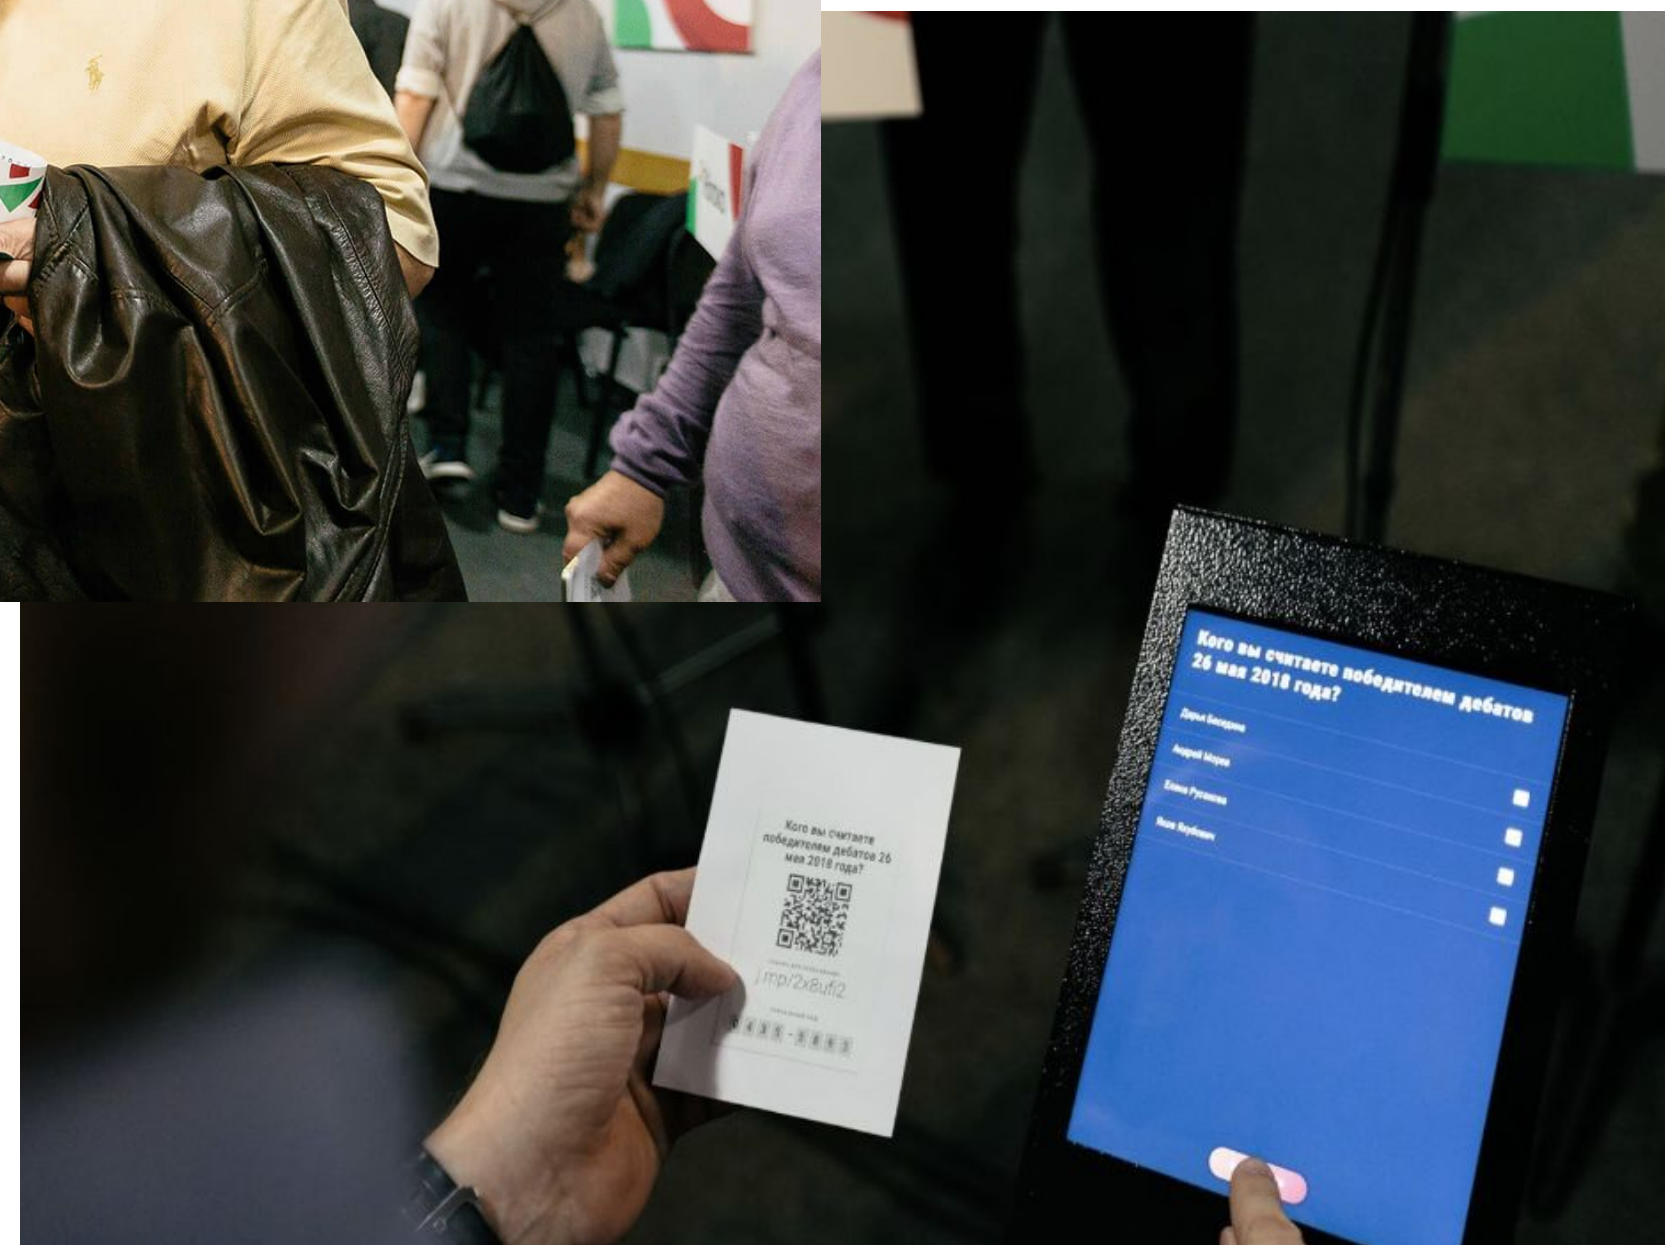

Перспективы электронного голосования

Печать, дистрибуция и подсчет бюллетеней — одна из затратных статей голосования. Система записи голосов в распределенный реестр может заменить традиционное бумажное голосование.