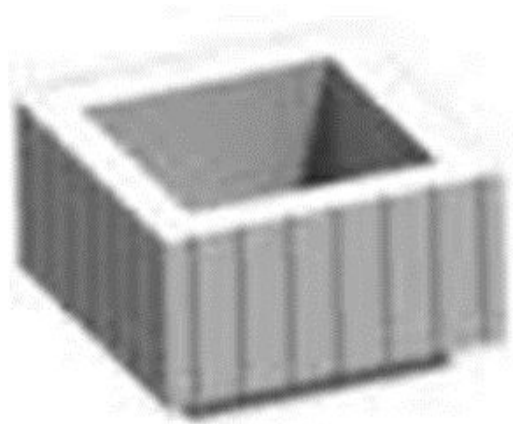

Типовые утилитарные МАФ для размещения растений (переставные)