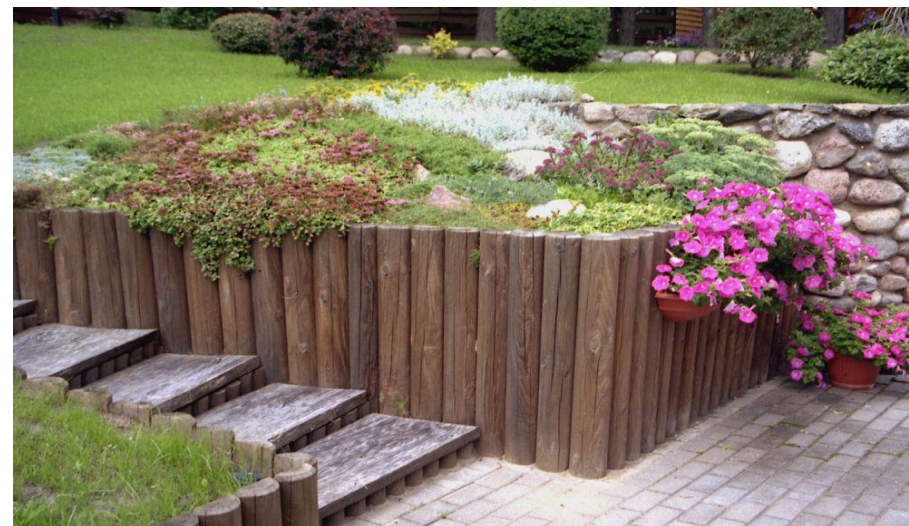

Разновидности утилитарных МАФ

- МАФ, организующие рельеф и оформляющие отдельные участки территории — лестницы, подпорные стенки;
- устройства для размещения растений — цветочницы, клумбы;
- искусственные водные устройства — бассейны, пруды, каскады, водопады, питьевые фонтанчики, и др.;
- ограждающие МАФ — ограды, стенки, парапеты;
- устройства для отдыха — пляжи, оборудование площадок, павильоны, садово-парковая мебель;
- устройства для торговых и коммунальных услуг — киоски, палатки, ларьки, оборудование детских, спортивных и хозяйственных площадок и др.

Декоративные МАФ

Типовые утилитарные МАФ для размещения растений (переставные)

МАФ для растений стационарные и переставные нетиповые

Урны для мусора

Скамейки

Садовая мебель и колодцы

Мангалы, барбекю, печи

Беседки, перголы, шпалеры

Альпийские горки, водоемы

Подпорные стенки и лестницы

Заборы и ограды

Остановочные павильоны

Детские площадки

Киоски

Въездные знаки

Указатели