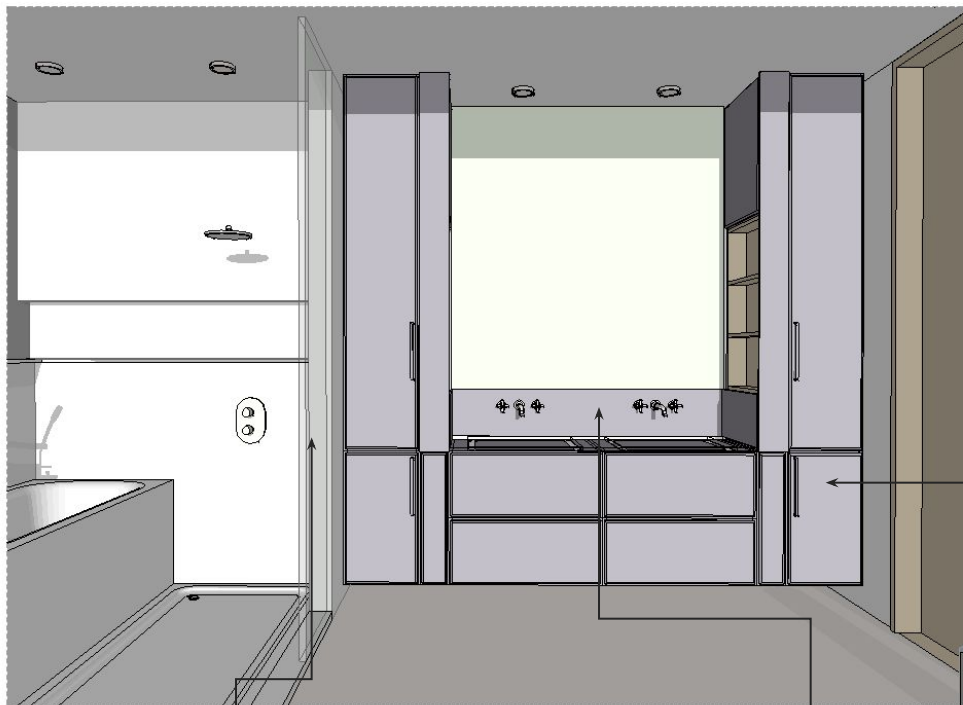

Цвет мебельной композиции,
без ручек накладных

стекло

Камень на столешнице и «фартуке до зеркала» смесители на камне, камень слева и справа