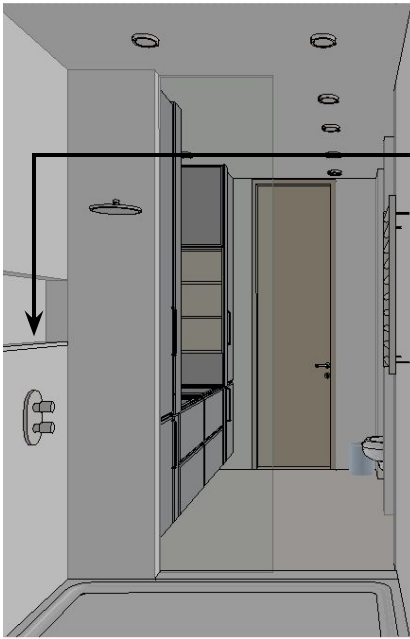

Ниша в стене как
на фото на
второй стене
также повторить