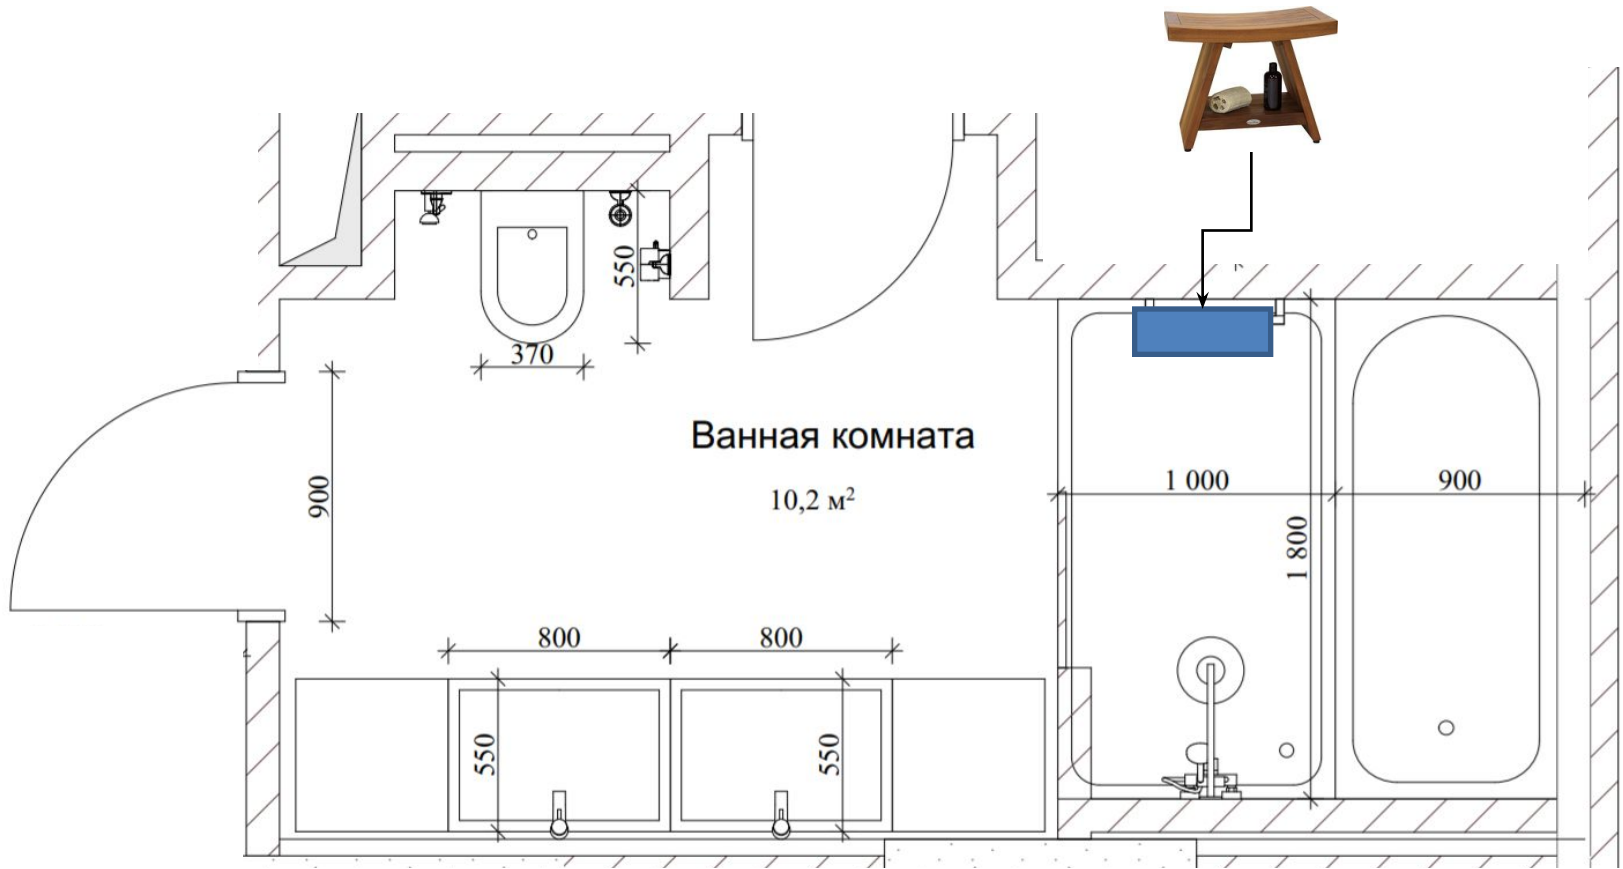

ВАННАЯ КОМНАТА