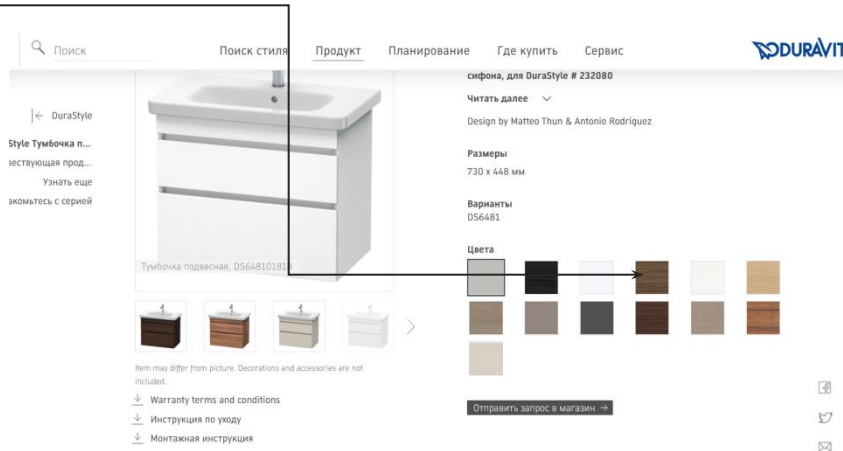

<https://ru.duravit.com/https://ru.duravit.com/продукт/серии/https://ru.duravit.com/продукт/серии/durastyle.ru-ru.html?product=1013918>