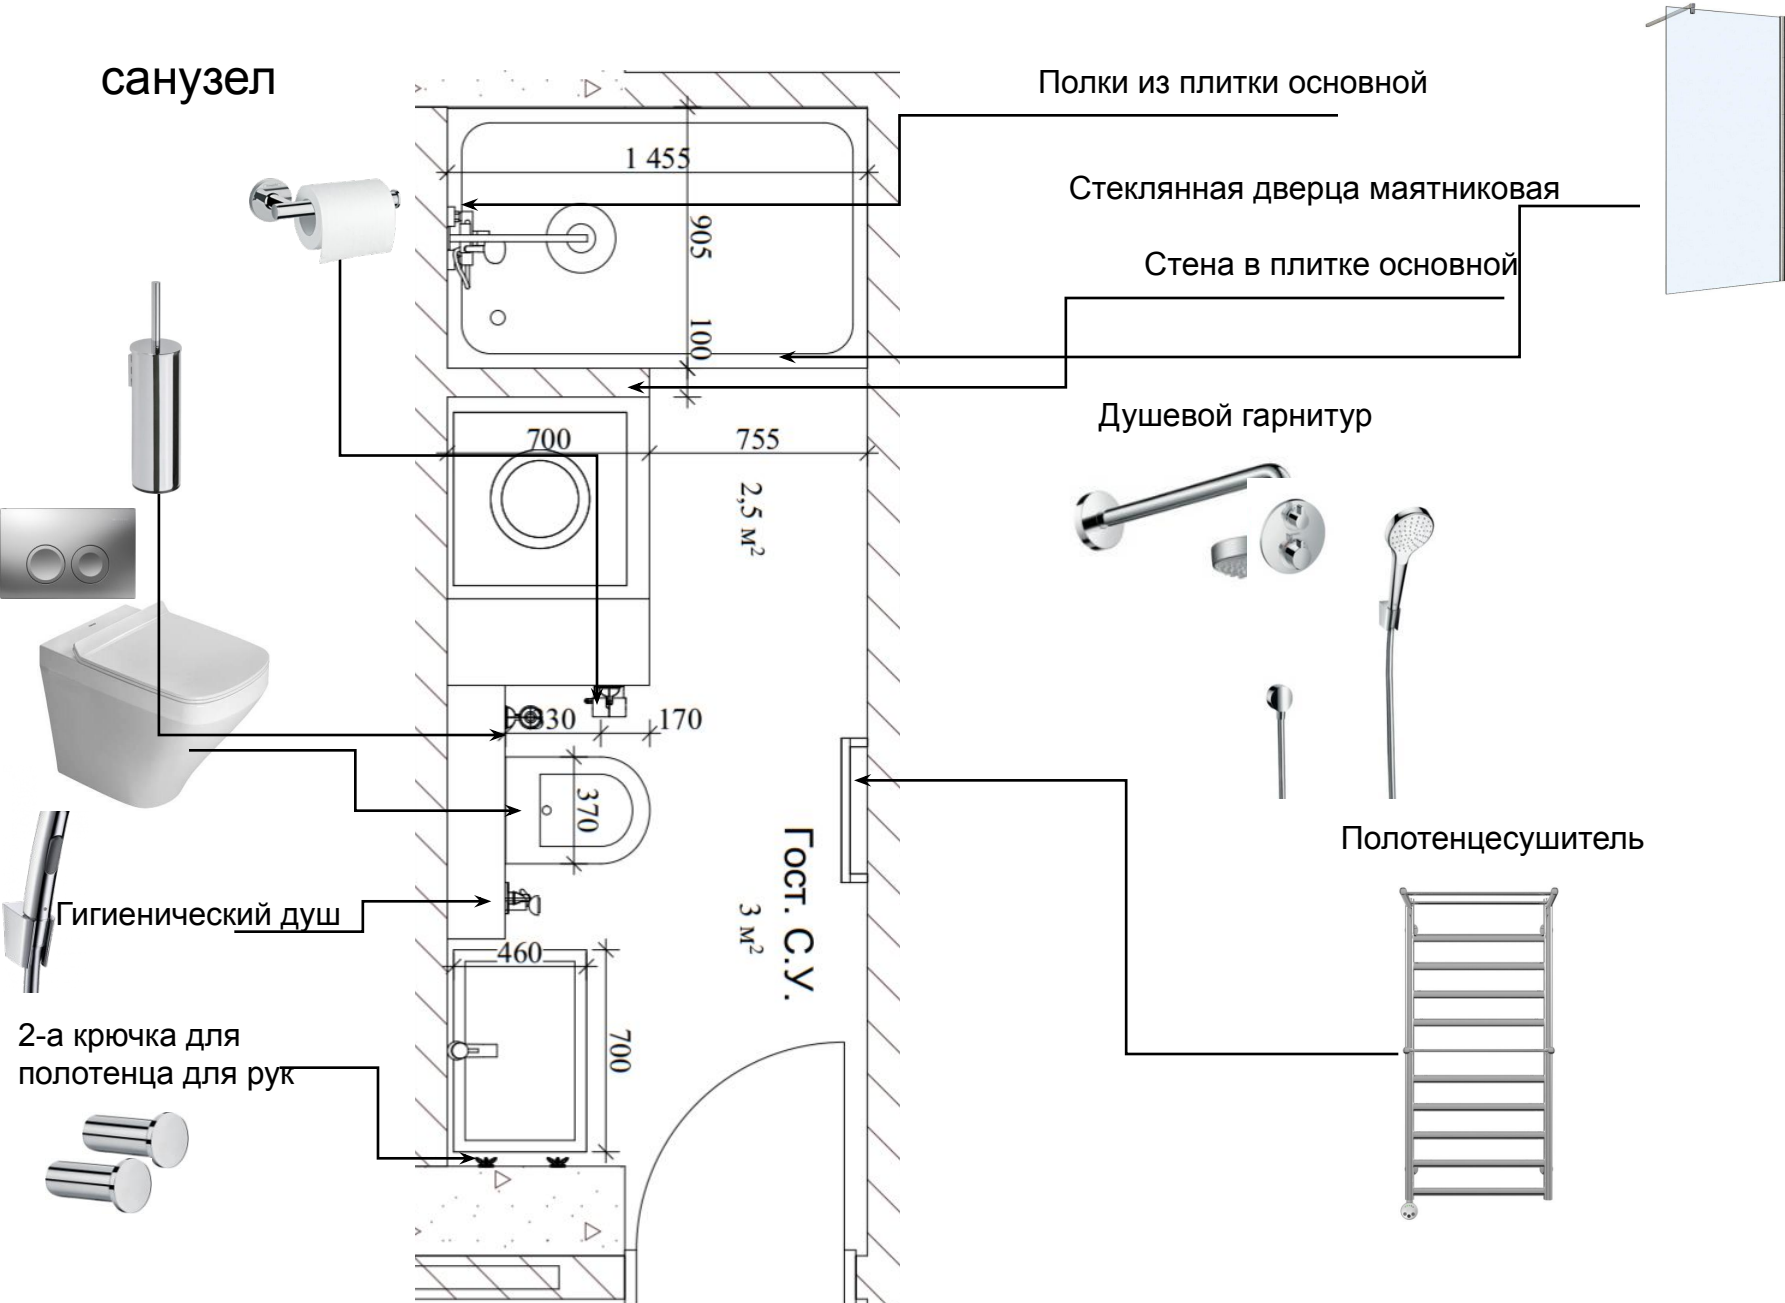

санузел

Цвет шкафов

Цвет двери, дверь без наличников

Дверная ручка

Подвес Vibia -2 штуки, чуть на разной высоте вешать в черной отделке

<https://www.vibia.com/en/int/hanging-lamps-slim-hanging#0925>

Ниша с подсветкой в верхней части, ниша в деревяшке, цвет как у полотна двери

встройка

<https://flos.com/professional-space/architectural/families/wan-spotlights/>

Плитка крупноформатная 3000x1000 на стене в душевой напротив входа и на полу

Плитка крупноформатная 3000x1000 на всех стенах, кроме стены в душевой напротив входа