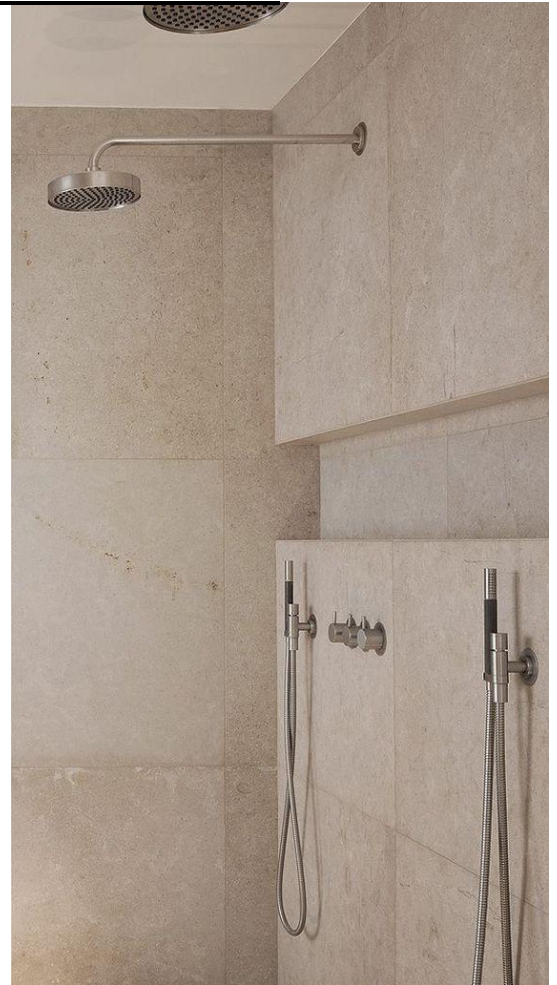

Цвет мебельной композиции,
без ручек накладных

стекло

Камень на столешнице и «фартуке до зеркала» смесители на камне, камень слева и справа

Дверцы в
деревяшке, цвет
как у полотна
двери

камень

Цвет двери, **дверь без
наличников**

<https://flos.com/products/pendant/string-light/string-light-core-head-12mt-cable/>

Розетки и
выключатели
цвета графит

встройка

<https://flos.com/professional-space/architectural/families/wan-spotlights/>

Ванну ставим отдельностоящую

Полки с подсветкой в торцах

У душевой есть
поребрик и стекло
просто стоит без
дверцы