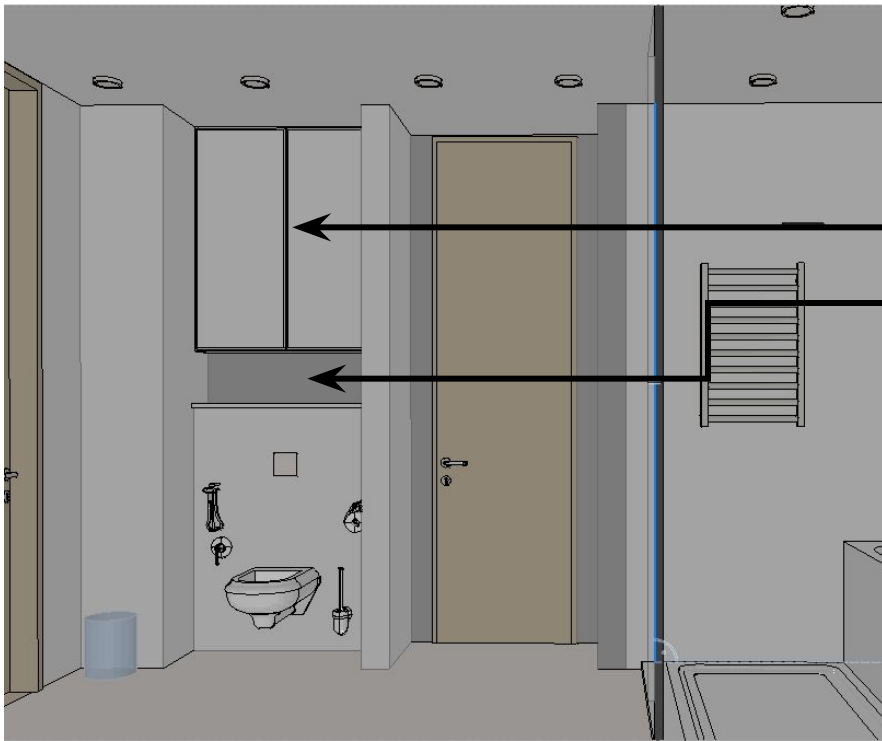

Дверцы в
деревяшке, цвет
как у полотна
двери

камень

Цвет двери, **дверь без
наличников**

Дверная ручка

Колонка

[Портативная акустика](#) Портативная акустика [Harman/Kardon Aura Studio 3](#) Портативная акустика Harman/Kardon Aura Studio 3 [купить акустика Harman/Kardon Aura Studio 3 echnopark.ru](#)