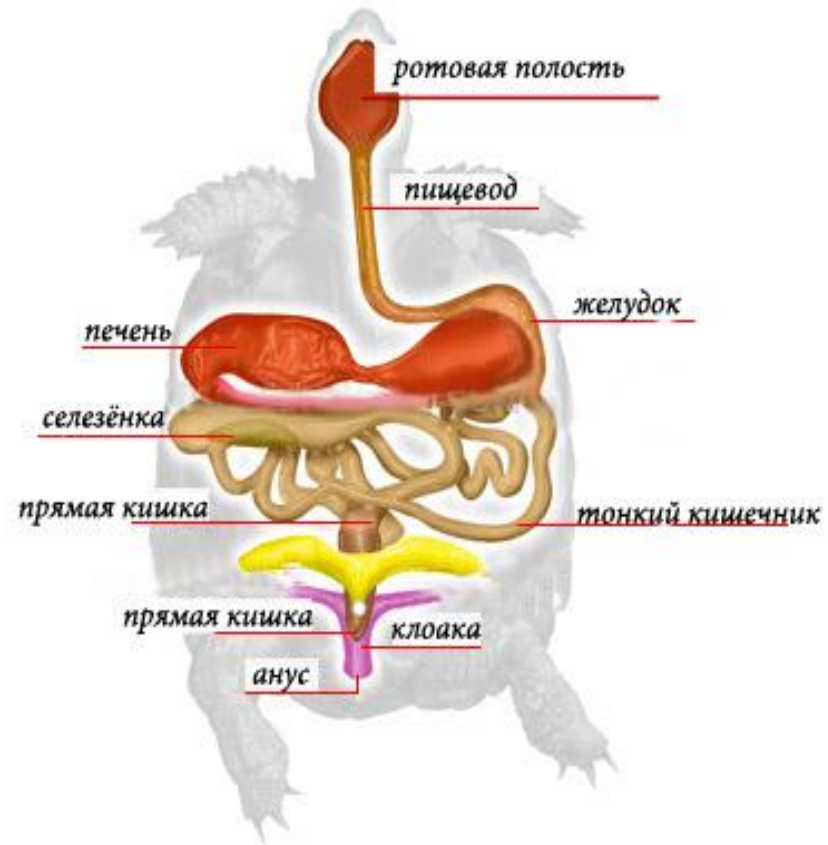

Внутреннее строение черепахи

Выполнила:
студентка 1 курса 8 группы

Корниевская Е.С.

Морские черепахи

Наземные черепахи

Сухопутные
черепахи

Пресноводные
черепахи

Скелет

Строение панциря

Карапакс

Пластрон

Дыхательная система

Кровеносная система

Пищеварительная система

Выделительная система

Спасибо за внимание!