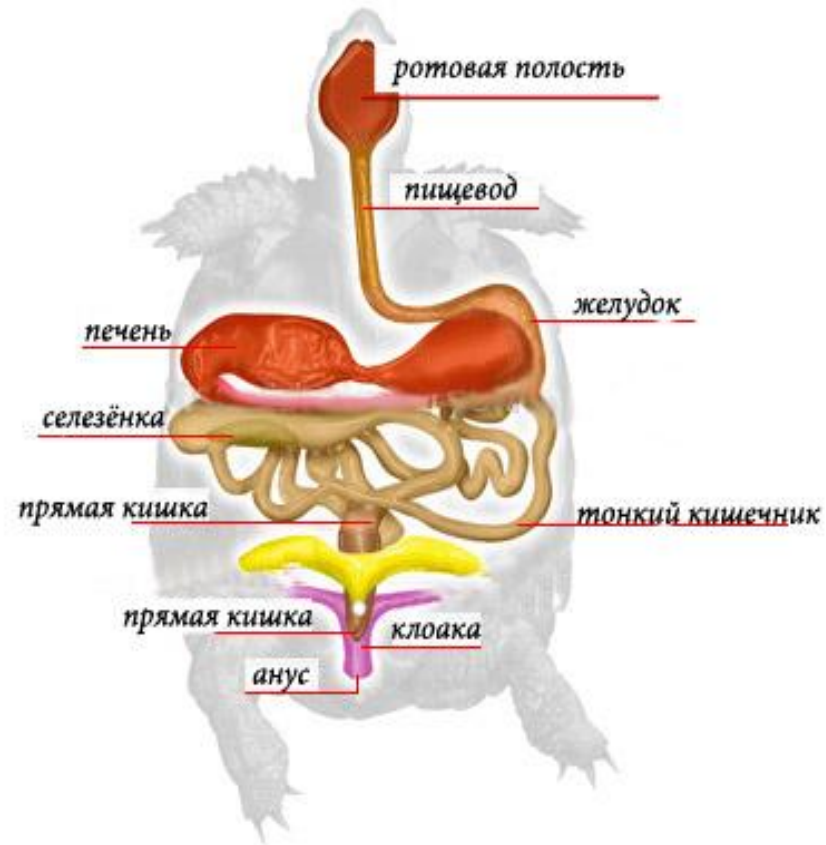

Внутреннее строение черепахи

Выполнила:
студентка 1 курса 8 группы

Корниевская Е.С.

Морские черепахи

Наземные черепахи

Сухопутные
черепахи

Пресноводные
черепахи

Скелет

Строение панциря

Карапакс

Пластрон

Дыхательная система

Кровеносная система

Пищеварительная система

Выделительная система

Спасибо за внимание!