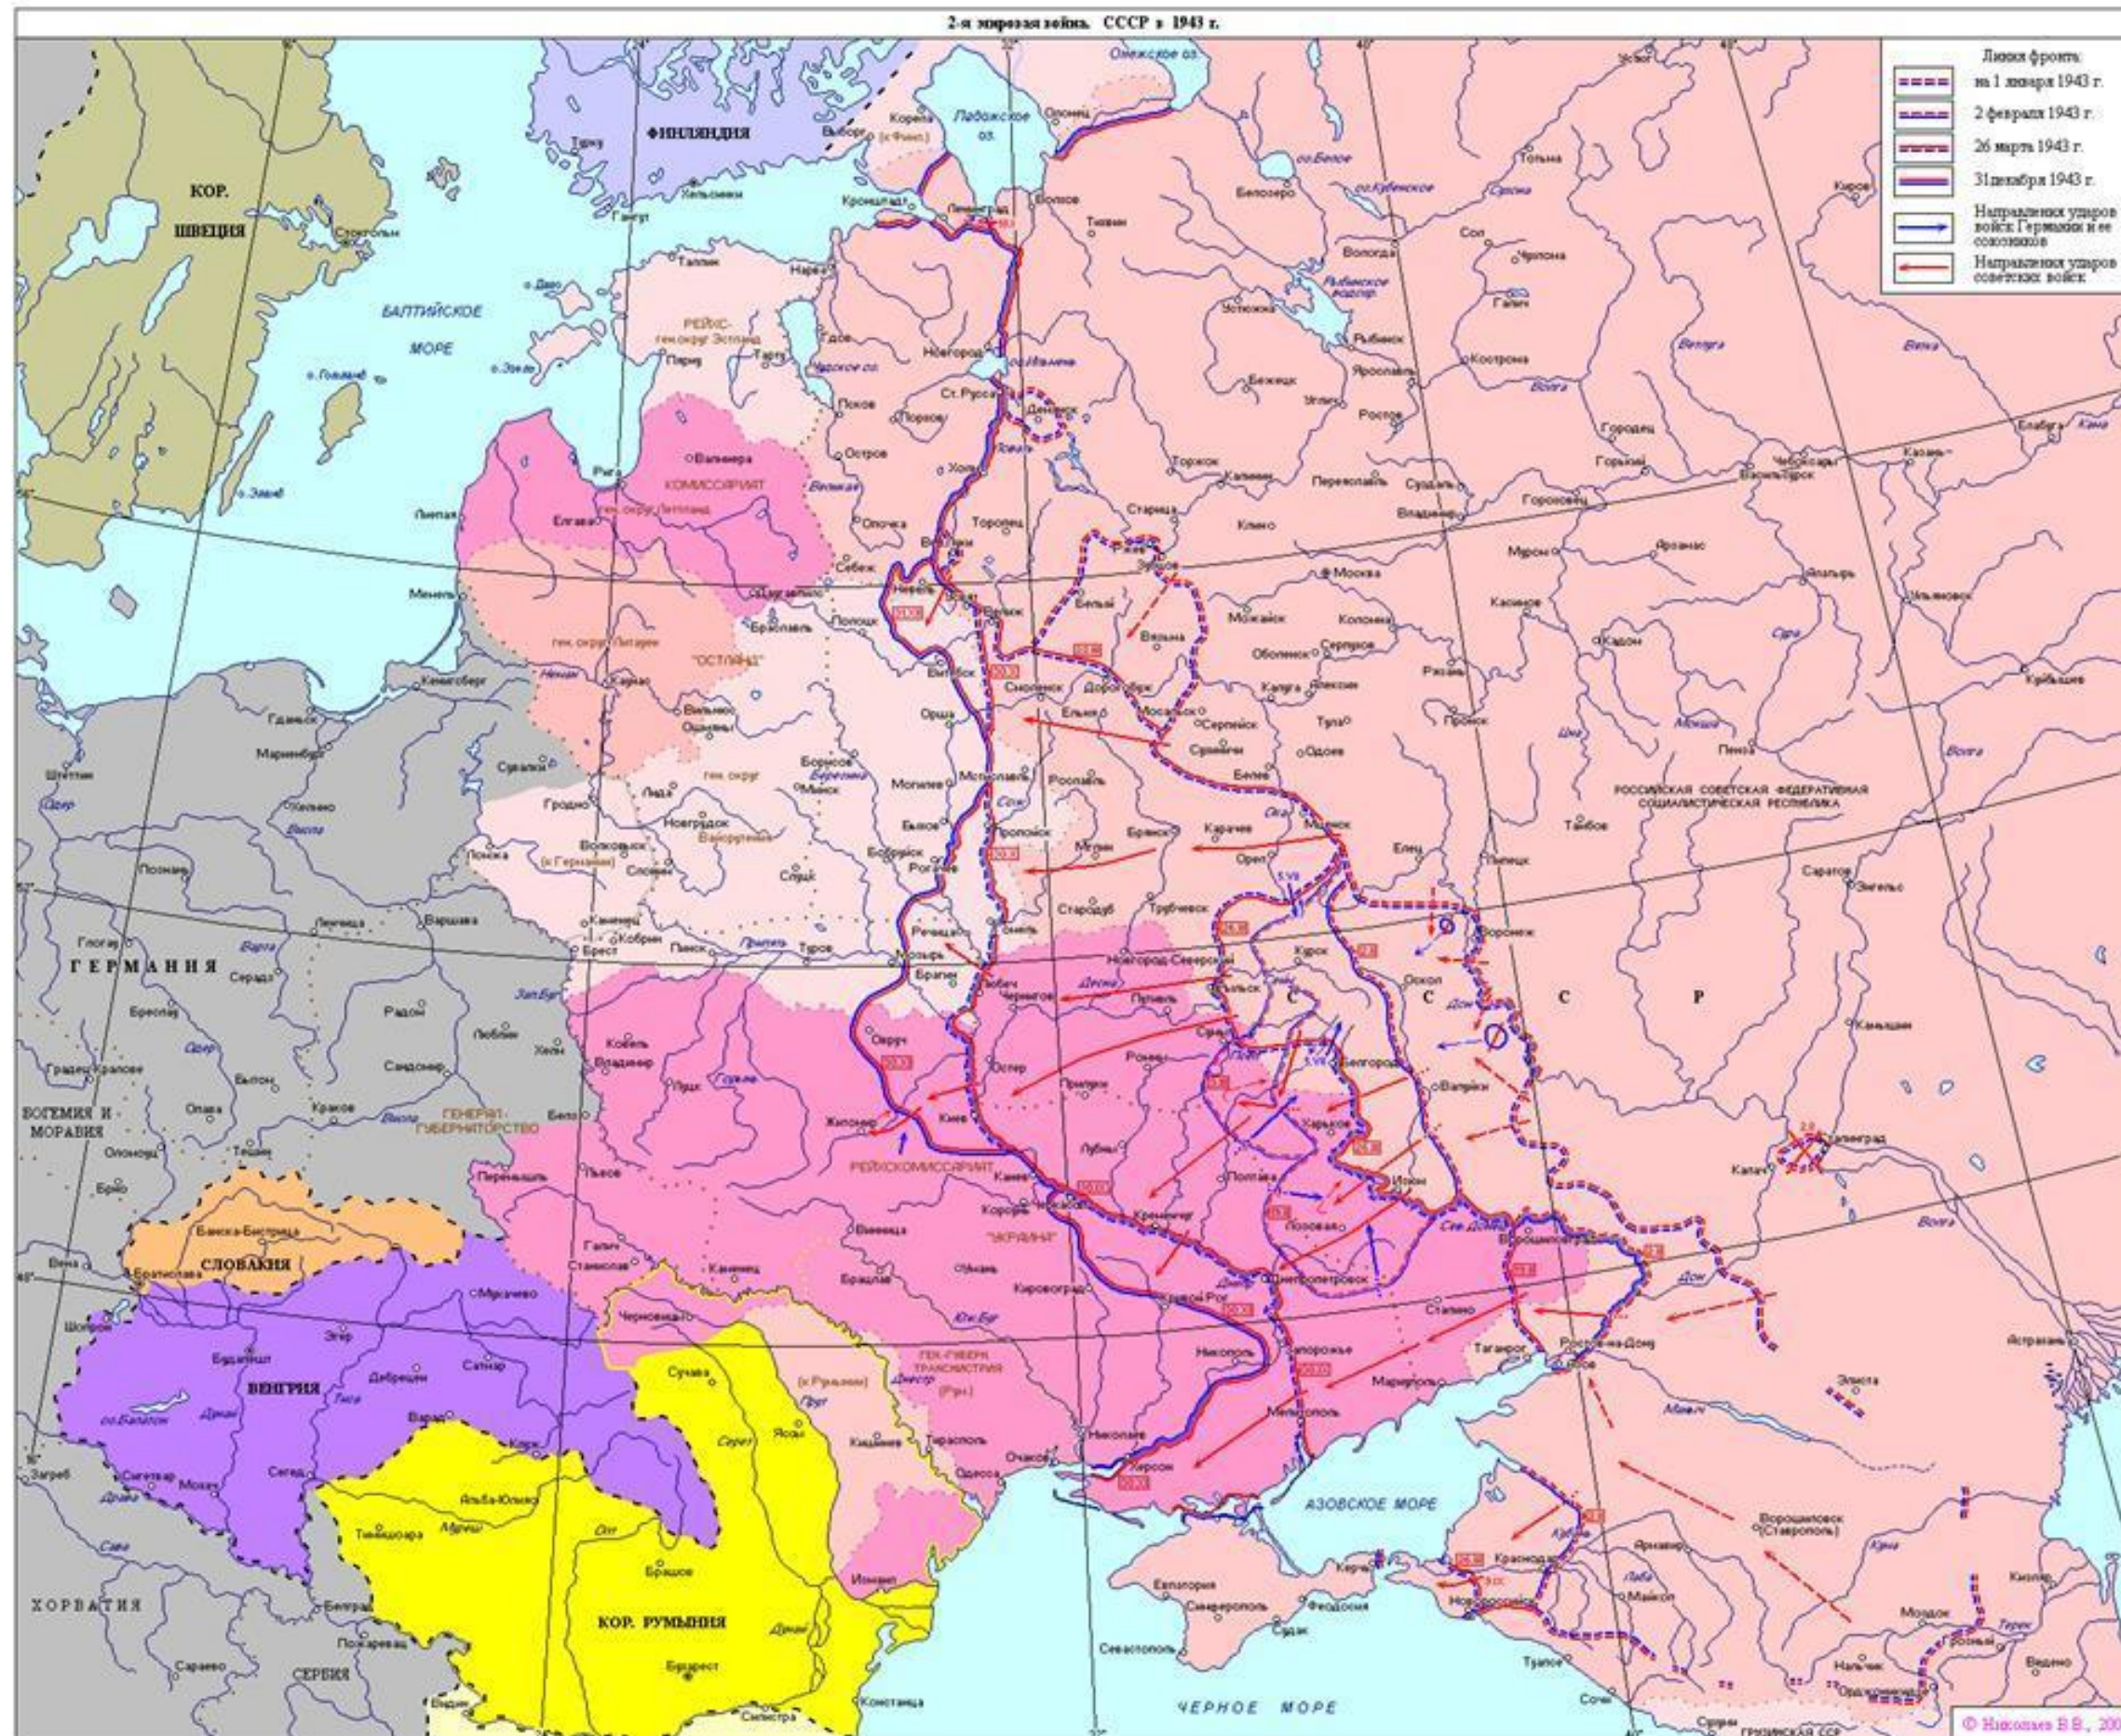

Вторая мировая война. СССР в 1943 г.