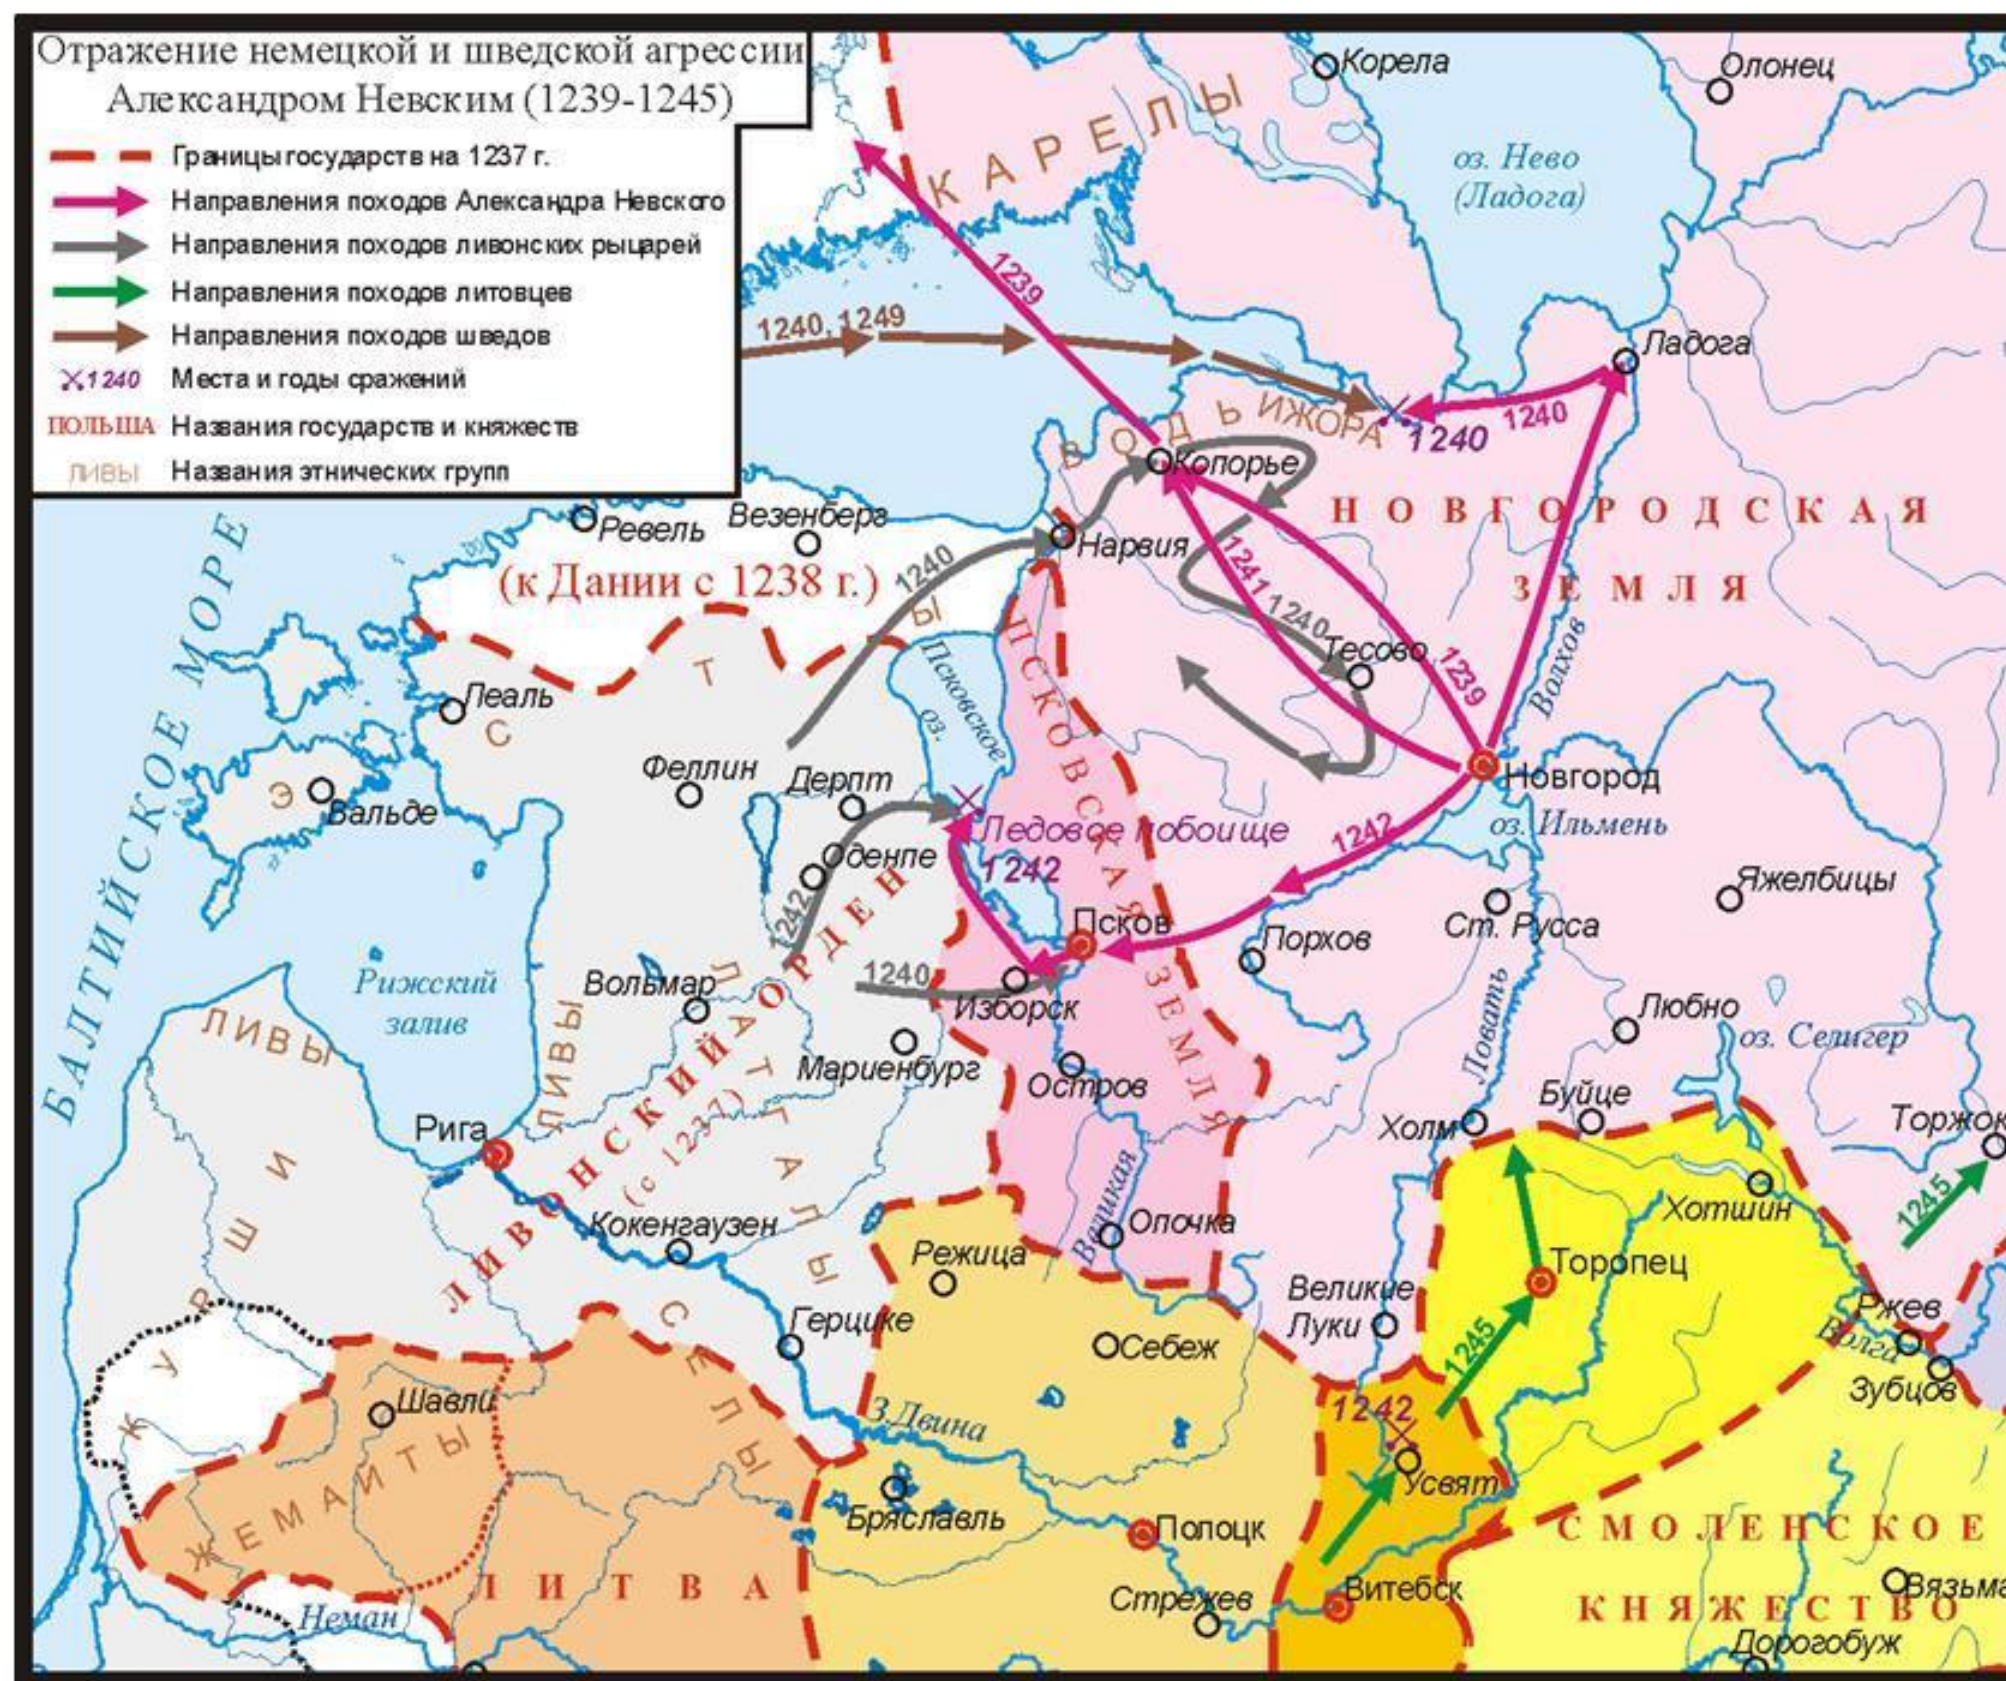

Отражение немецкой и шведской агрессии Александром Невским (1239-1245)