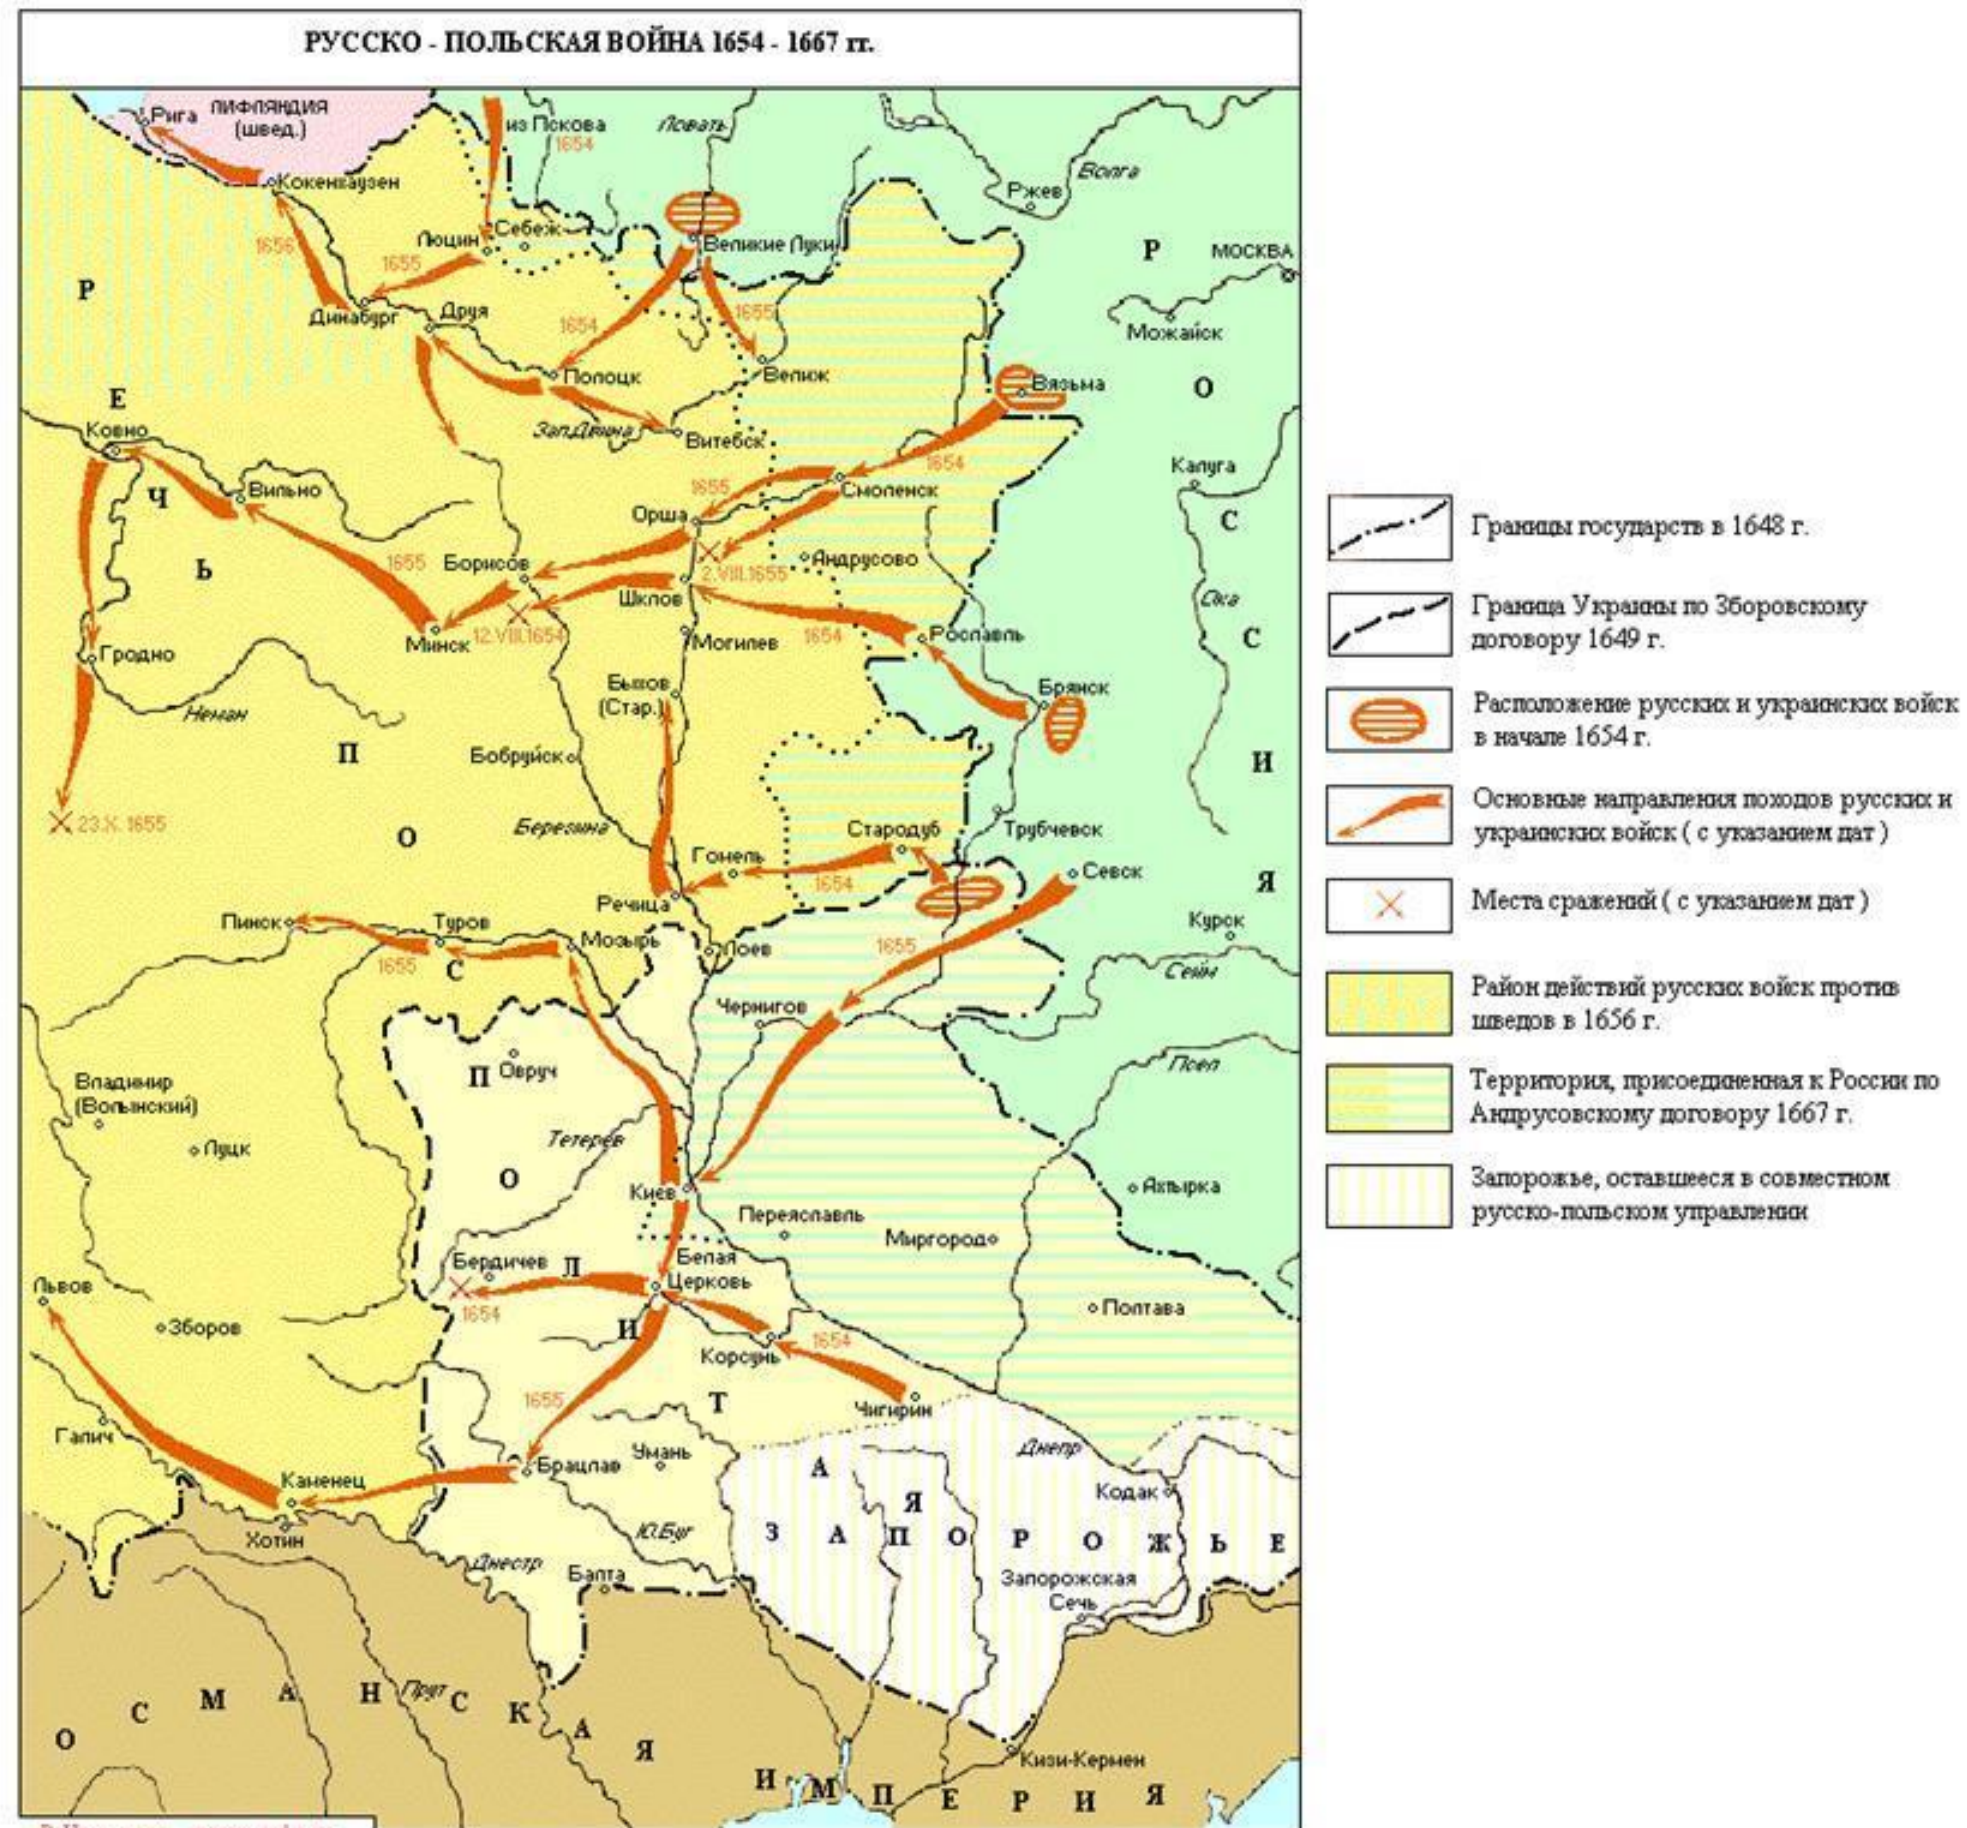

Русско-Польская война 1654-1667 гг.