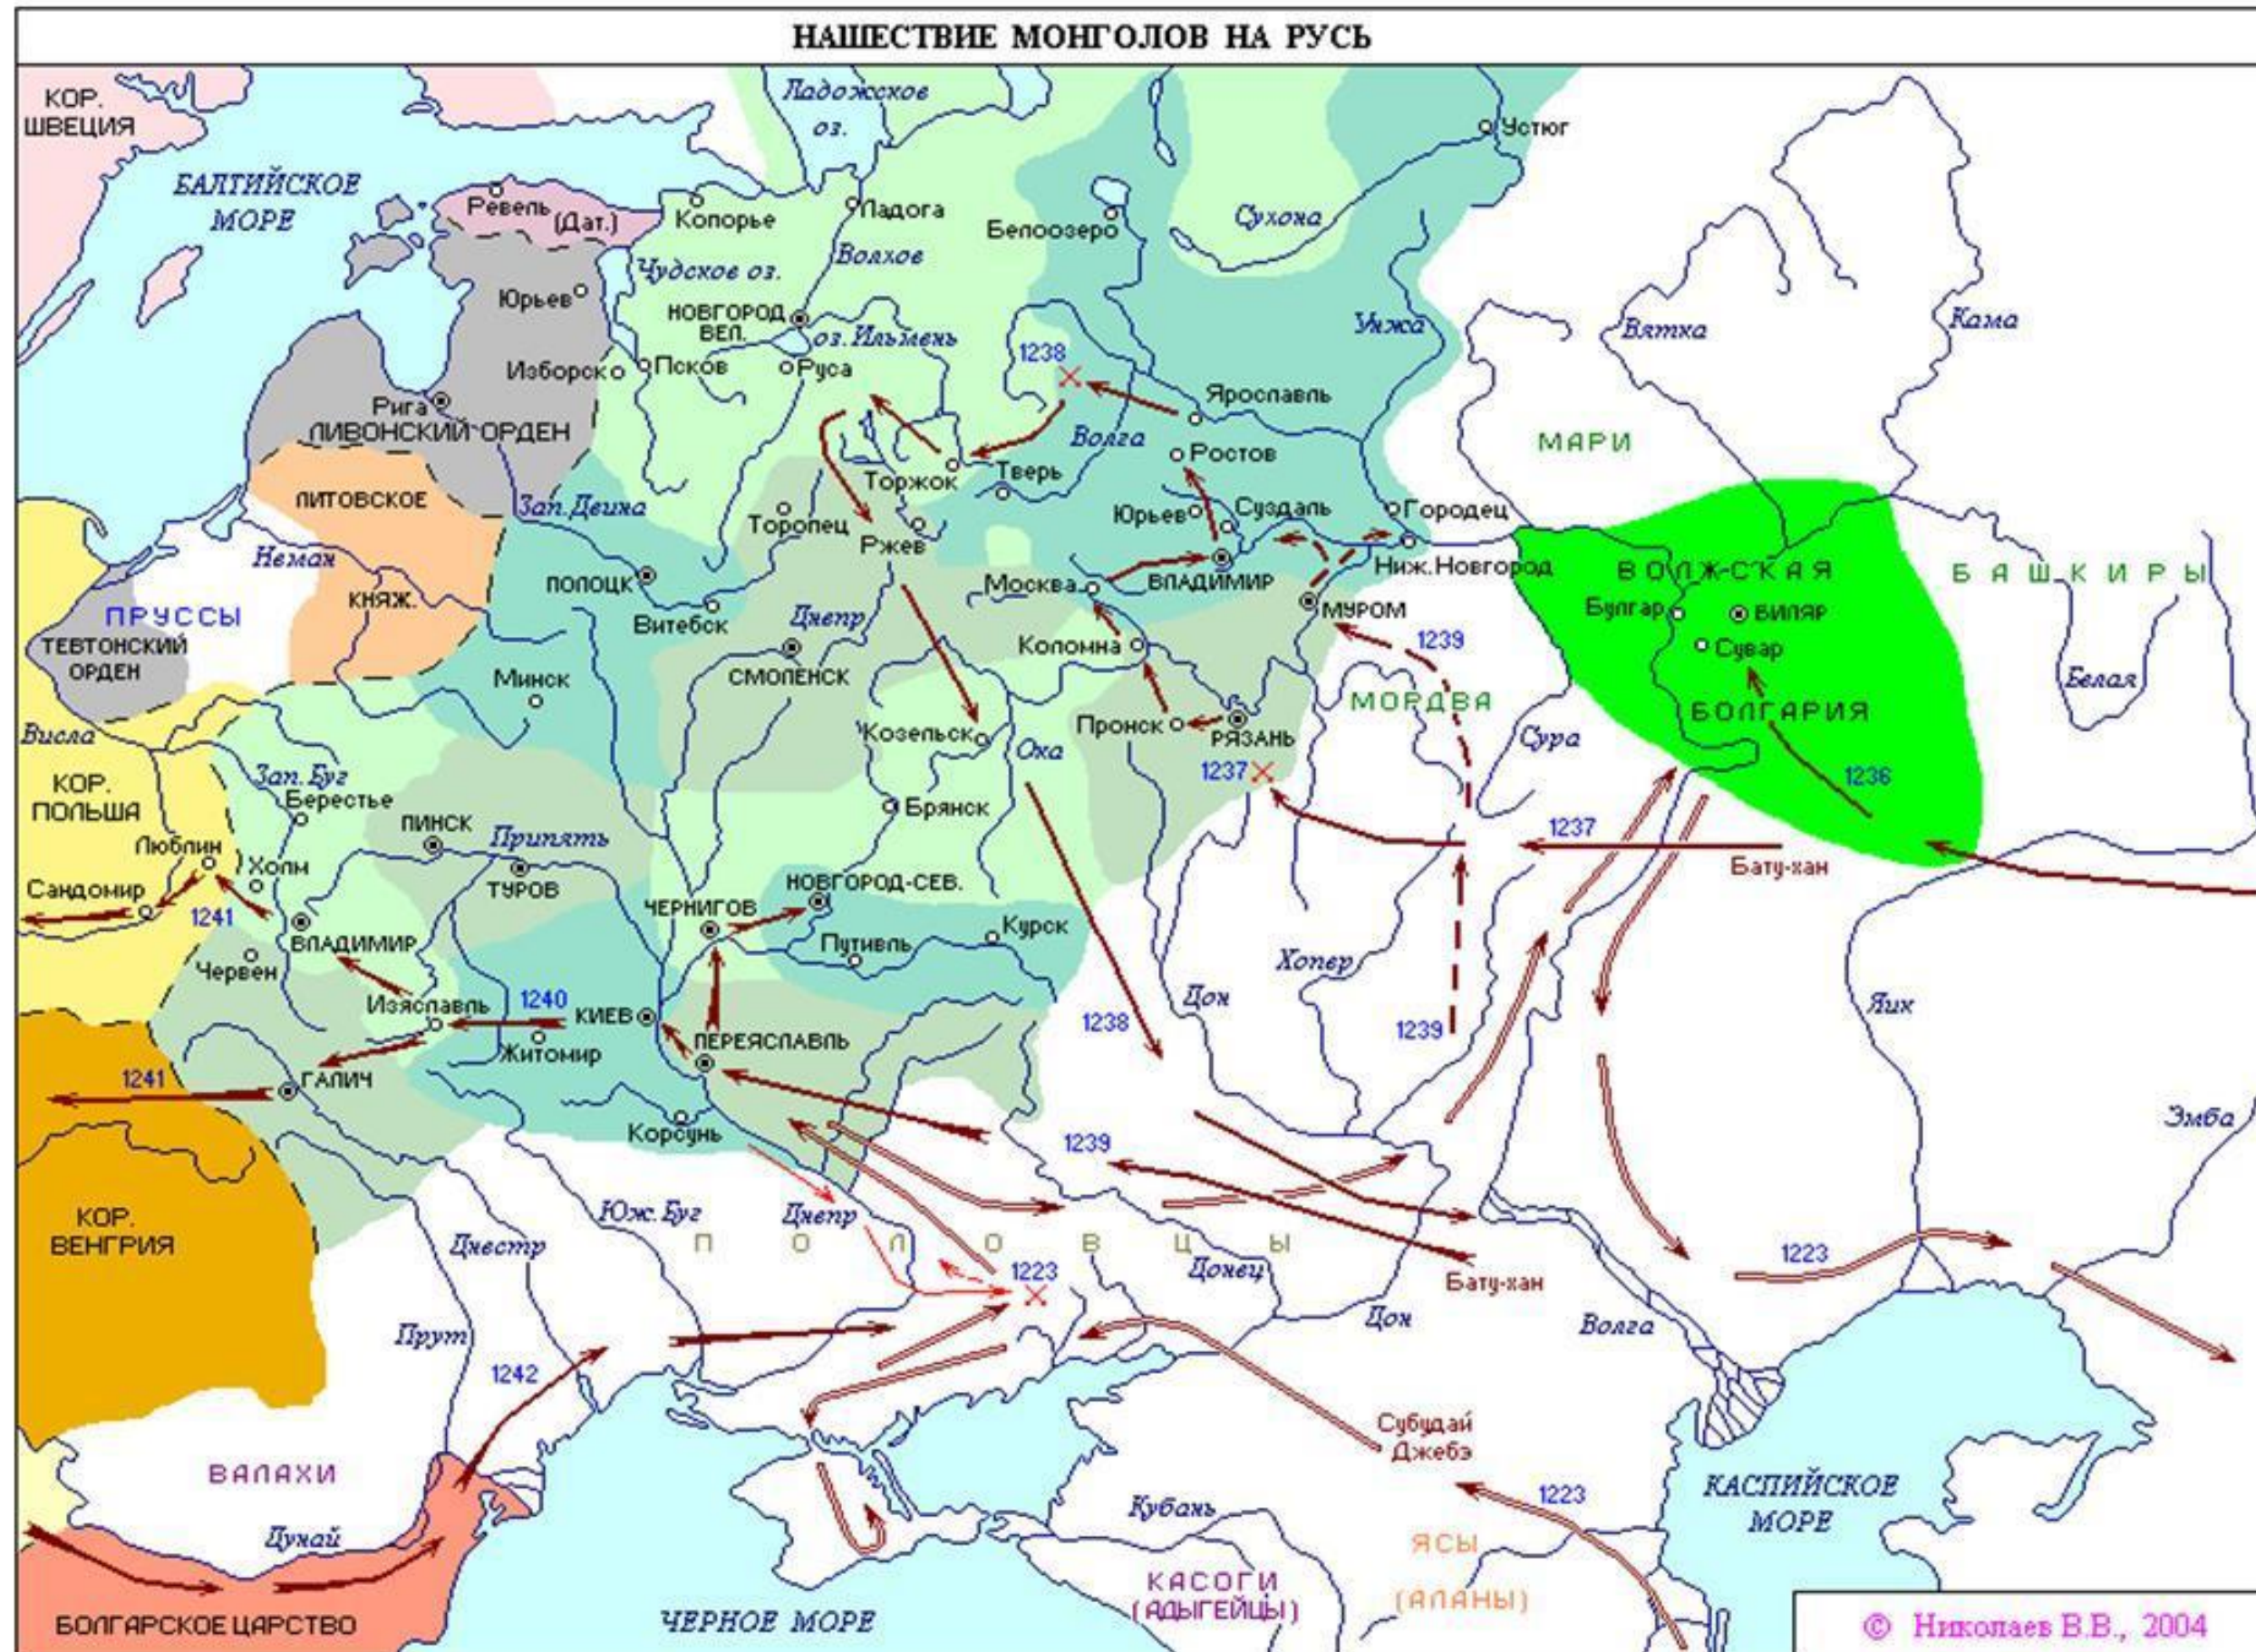

Монголо-татарское нашествие на Русь