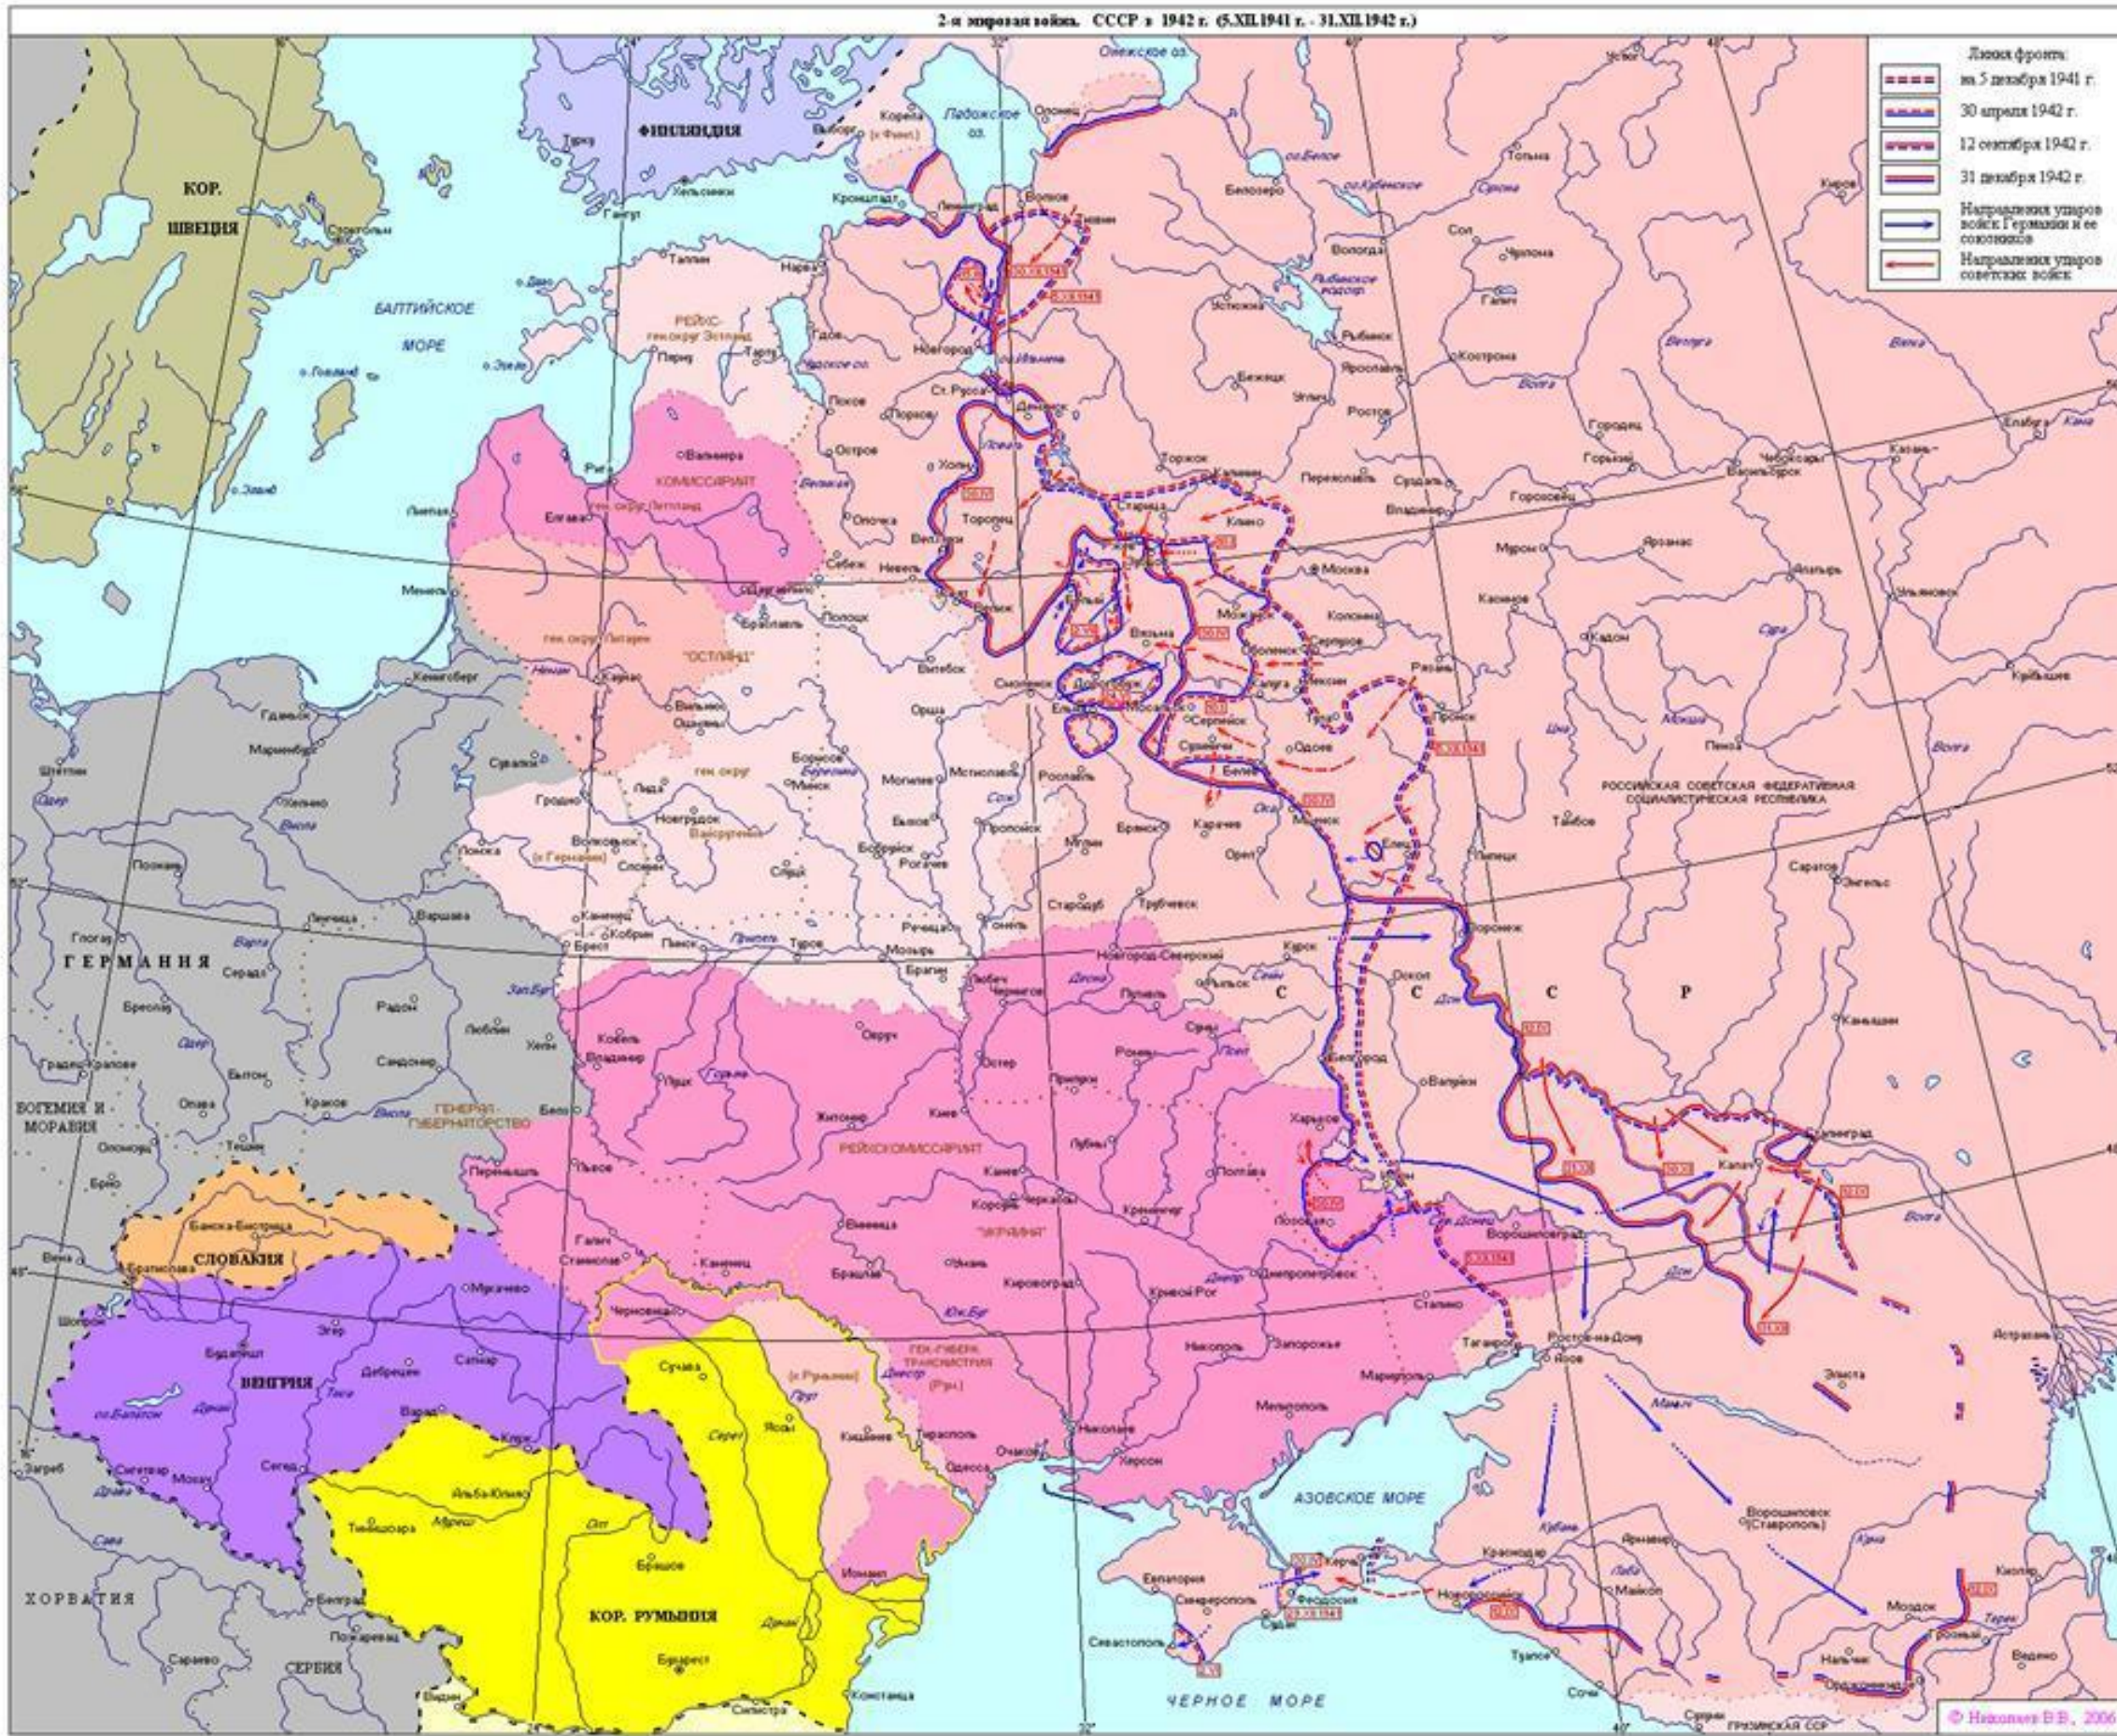

Вторая мировая война. СССР в 1942 г. (05.12.1941 - 31.12.1942 гг.)