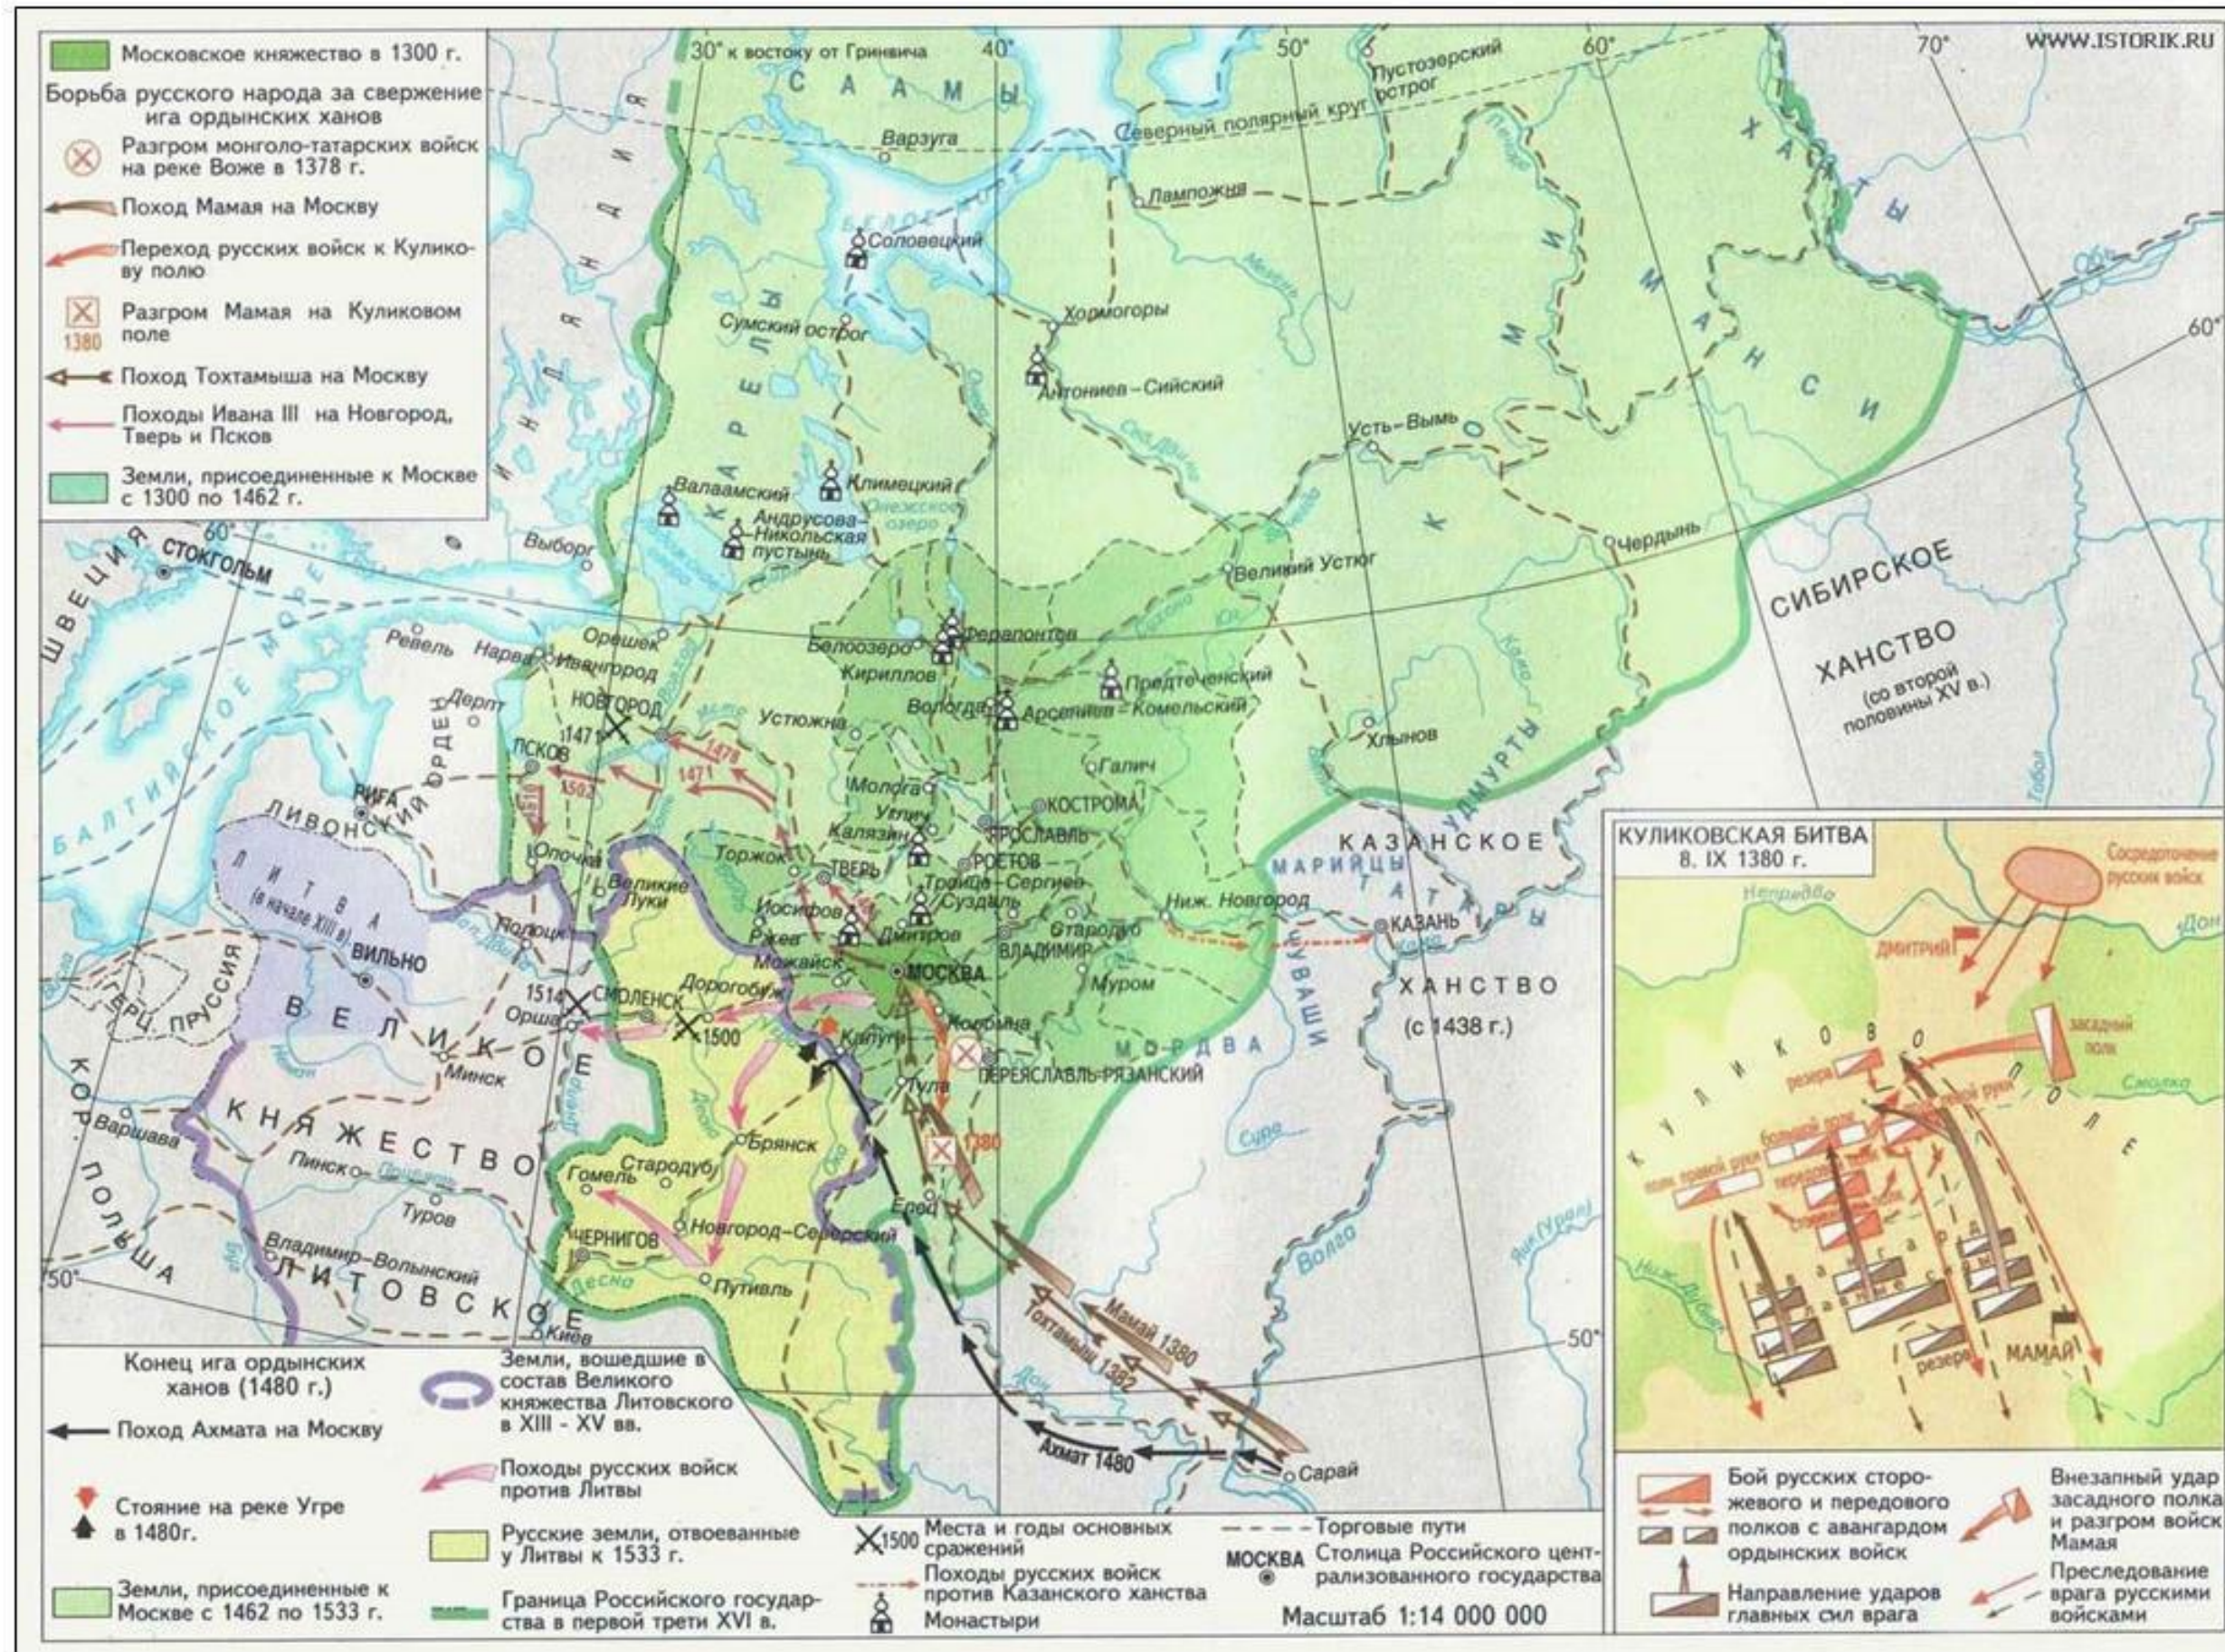

Россия в XIV-XV веке. Куликовская битва и стояние на Угре