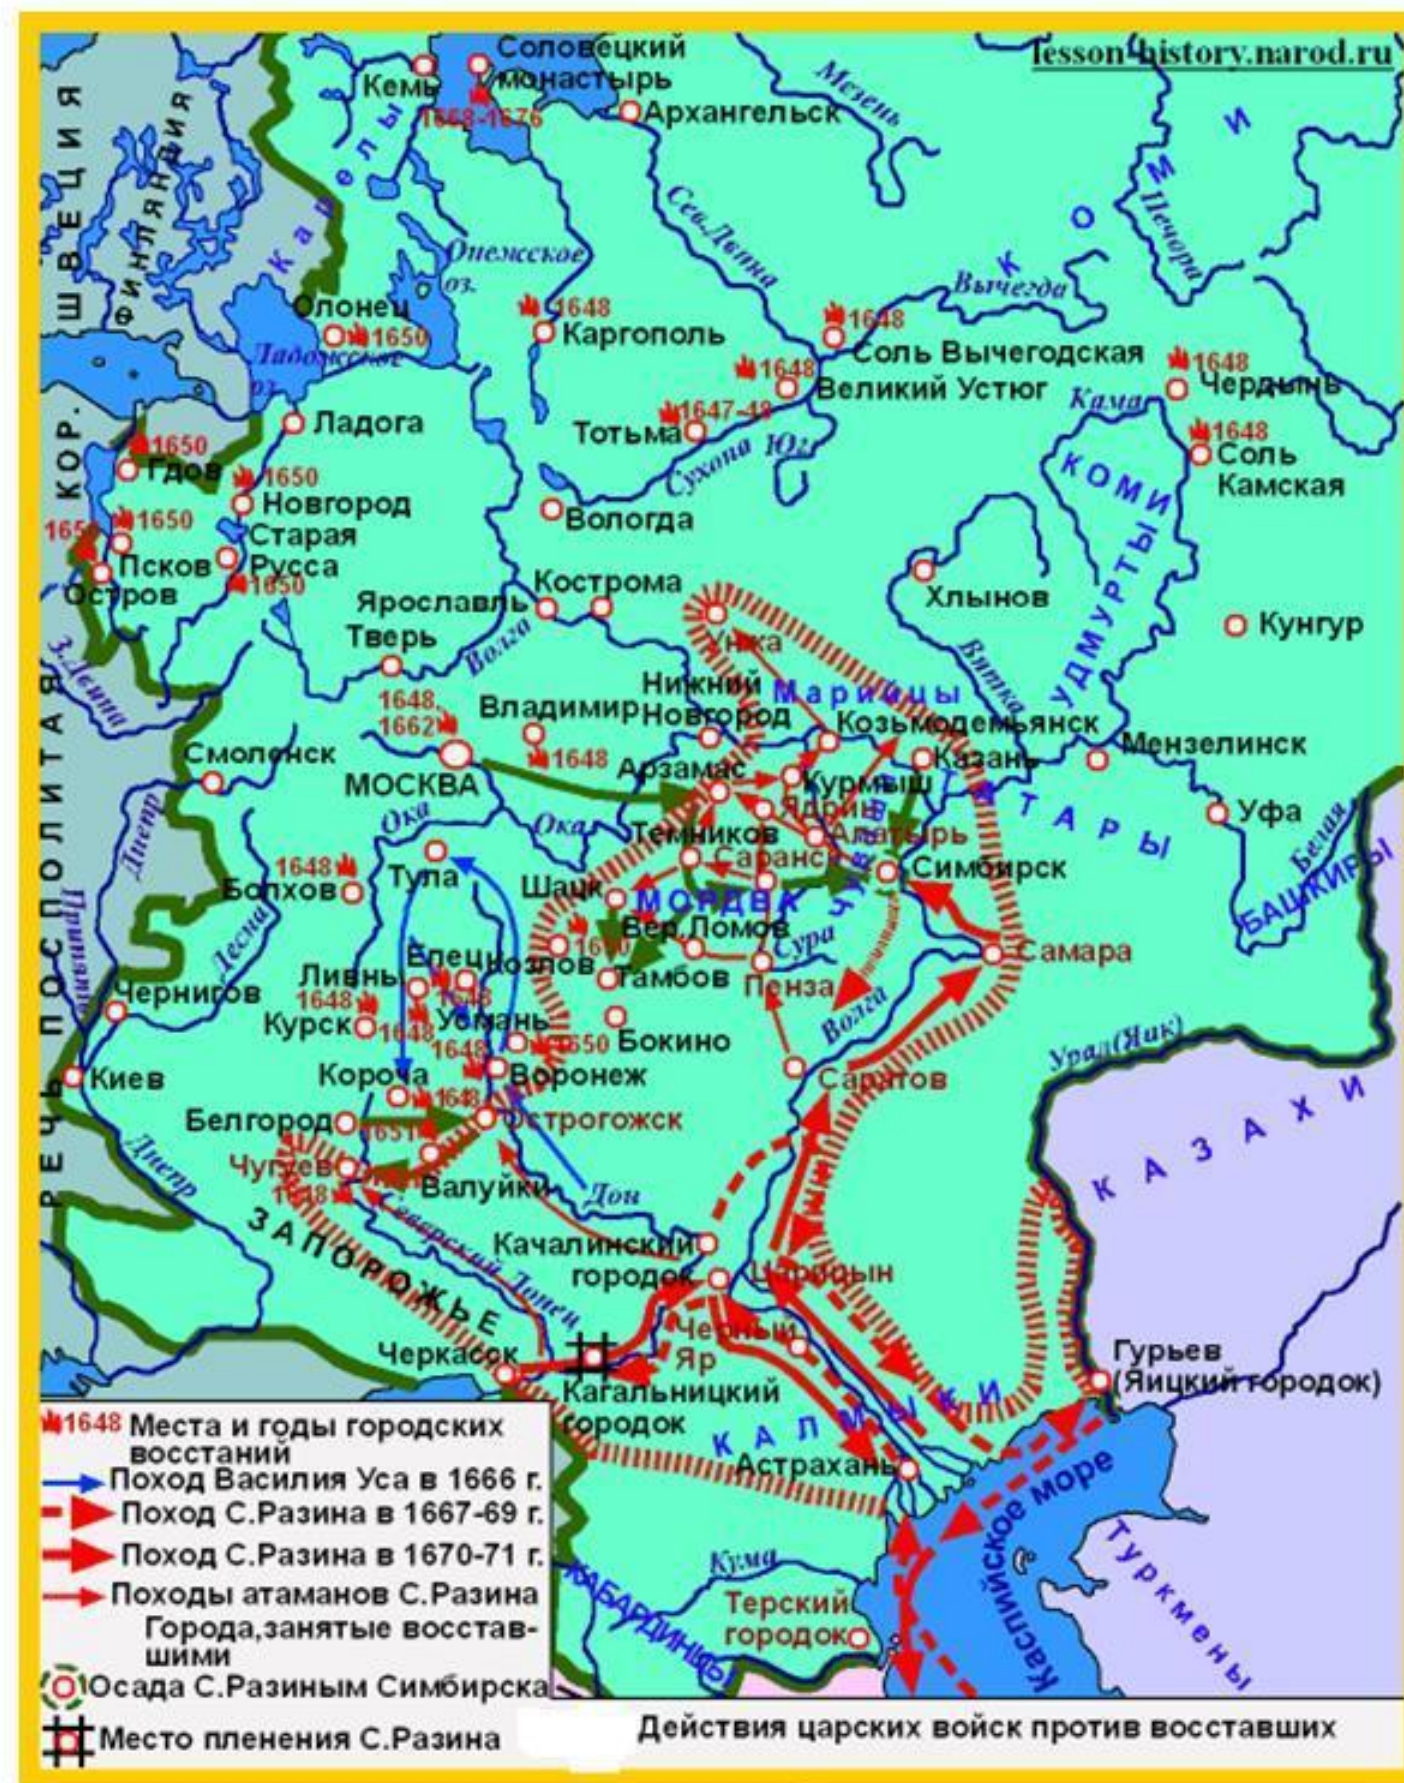

Восстание С. Разина