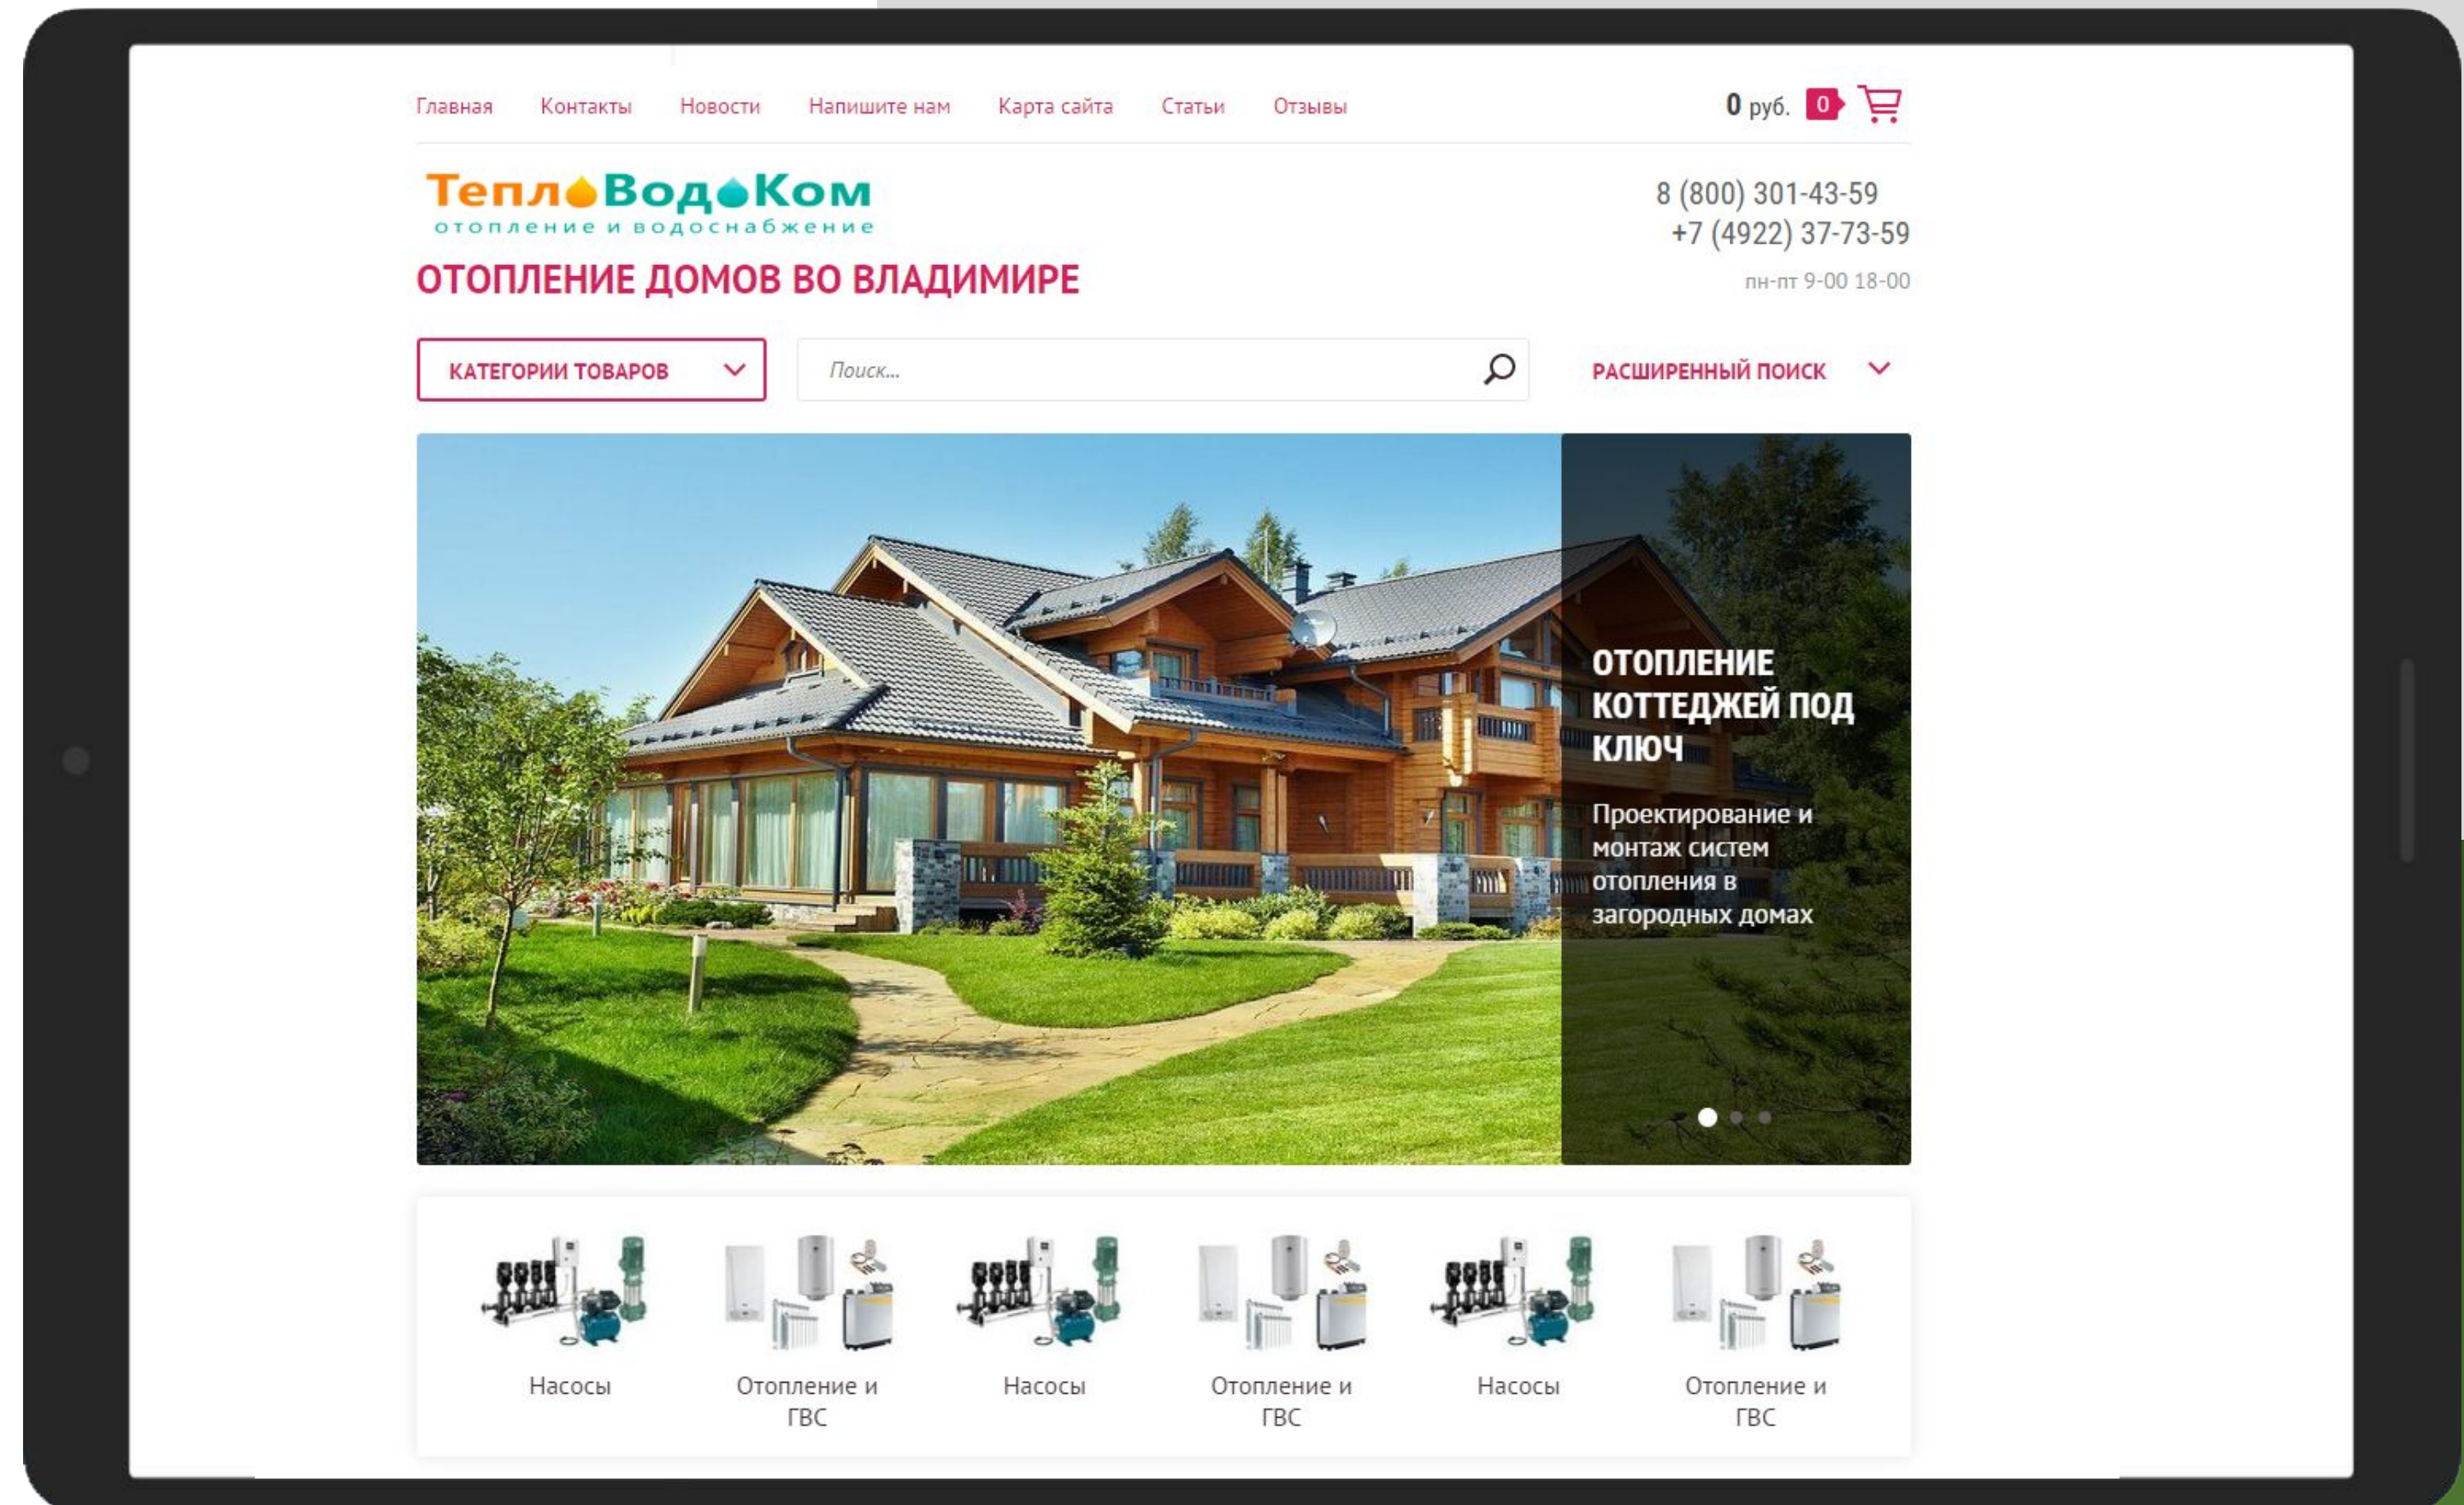

Компания
«НайсТех»

ПОСМОТРЕТЬ

Компания «Профиль 33»

ПОСМОТРЕТЬ 

Компания «INRUSKA»

ПОСМОТРЕТЬ 

Topslide.

Компания
«Огонь мебель»

ПОСМОТРЕТЬ

Topslide.

Компания
«Вент-Арт»

ПОСМОТРЕТЬ 

Компания «ТеплоВодоКом»

ПОСМОТРЕТЬ

Компания «Мир камня33»

ПОСМОТРЕТЬ

Компания
«Спорт Плитка»

ПОСМОТРЕТЬ

The screenshot shows a website landing page for 'Спорт Плитка' (Sport Tiles). The page features a dark green and maroon background with a diagonal split. The main heading is 'БЕСШОВНОЕ ПОКРЫТИЕ из резиновой крошки' (Seamless coating from rubber granules). Below the heading, the text states: 'Бесшовные резиновые покрытия стоимость от 800 руб. м2' and 'стоимость работ от 150 руб. м2'. A white button with the text 'Рассчитать стоимость' (Calculate cost) is positioned at the bottom center. The top navigation bar includes the company logo, menu items 'Главная', 'Бесшовное покрытие', 'Резиновая плитка', and 'Онлайн расчет', and contact information: '+7 (961)111-41-59' and 'vvprom@bk.ru'.