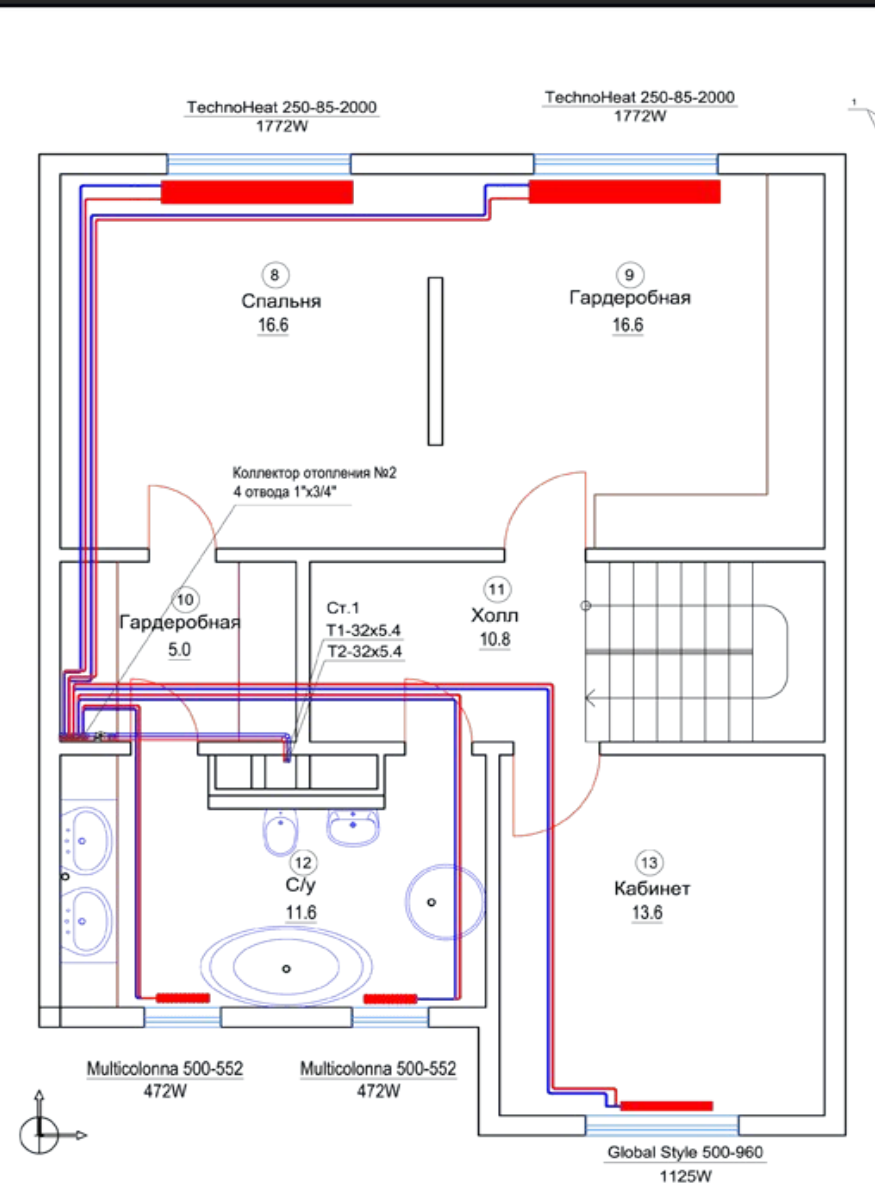

Компания «Астрон 33»

ПОСМОТРЕТЬ 

Компания
«Стройка 33»

ПОСМОТРЕТЬ

Компания
«МЕГАМ»

ПОСМОТРЕТЬ

Условные обозначения конвекторов

Пример: TechnoHeat 250-120-2000
 TechnoHeat - встраиваемый в пол конвектор с принудительной конвекцией;
 250 - габаритная ширина конвектора, мм
 120 - габаритная высота конвектора, мм
 2000 - габаритная длина конвектора, мм