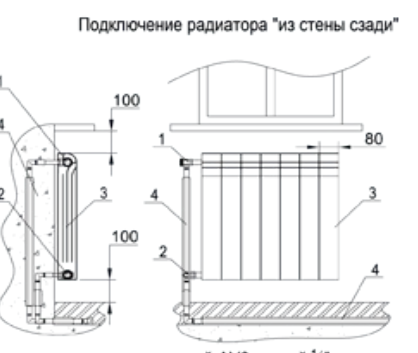

Компания «Астрон 33»

ПОСМОТРЕТЬ 

Компания
«Стройка 33»

ПОСМОТРЕТЬ

Компания
«МЕГАМ»

ПОСМОТРЕТЬ

Условные обозначения конвекторов

Пример: TechnoHeat 250-120-2000
 TechnoHeat - встраиваемый в пол конвектор с принудительной конвекцией;
 250 - габаритная ширина конвектора, мм
 120 - габаритная высота конвектора, мм
 2000 - габаритная длина конвектора, мм