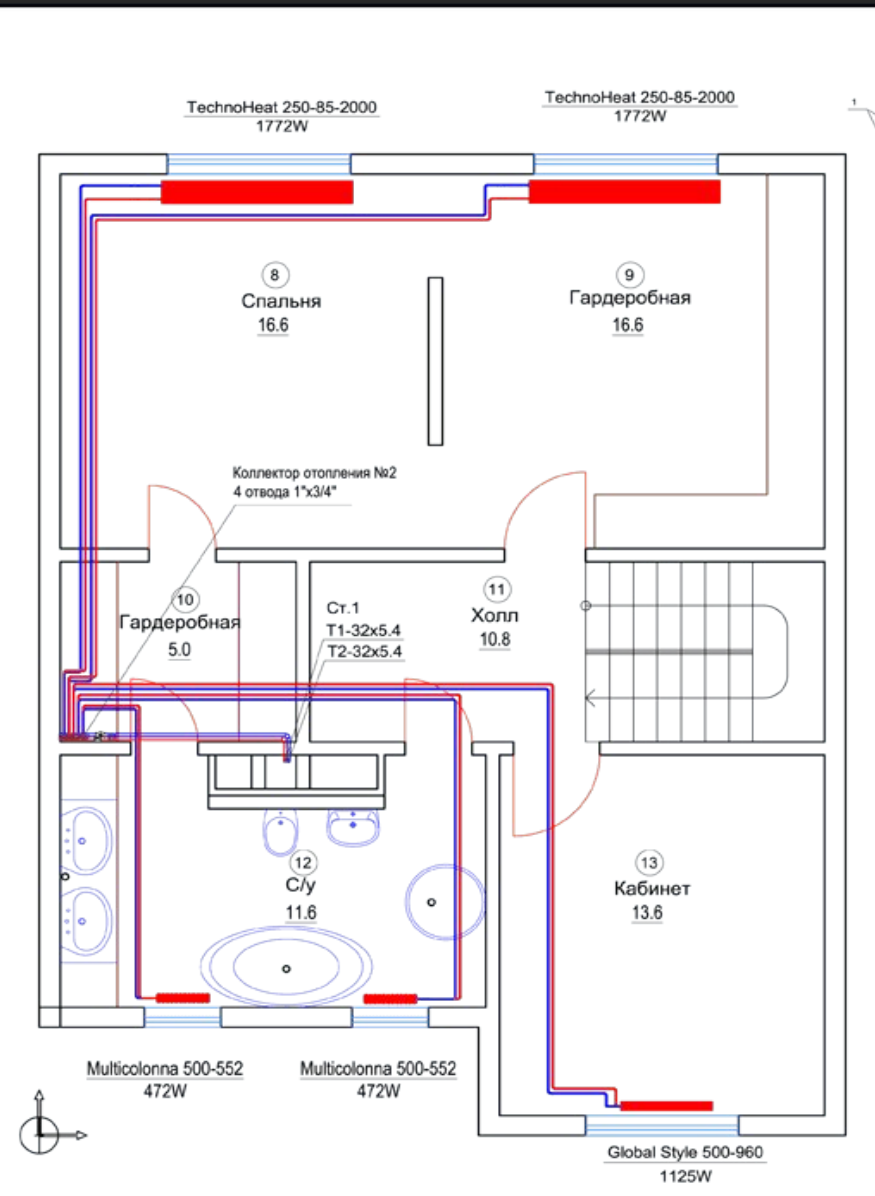

# Topslide.

Компания  
«Стройка 33»

ПОСМОТРЕТЬ

Компания  
«МЕГАМ»

ПОСМОТРЕТЬ

**Условные обозначения конвекторов**

Пример: TechnoHeat 250-120-2000  
 TechnoHeat - встраиваемый в пол конвектор с принудительной конвекцией;  
 250 - габаритная ширина конвектора, мм  
 120 - габаритная высота конвектора, мм  
 2000 - габаритная длина конвектора, мм