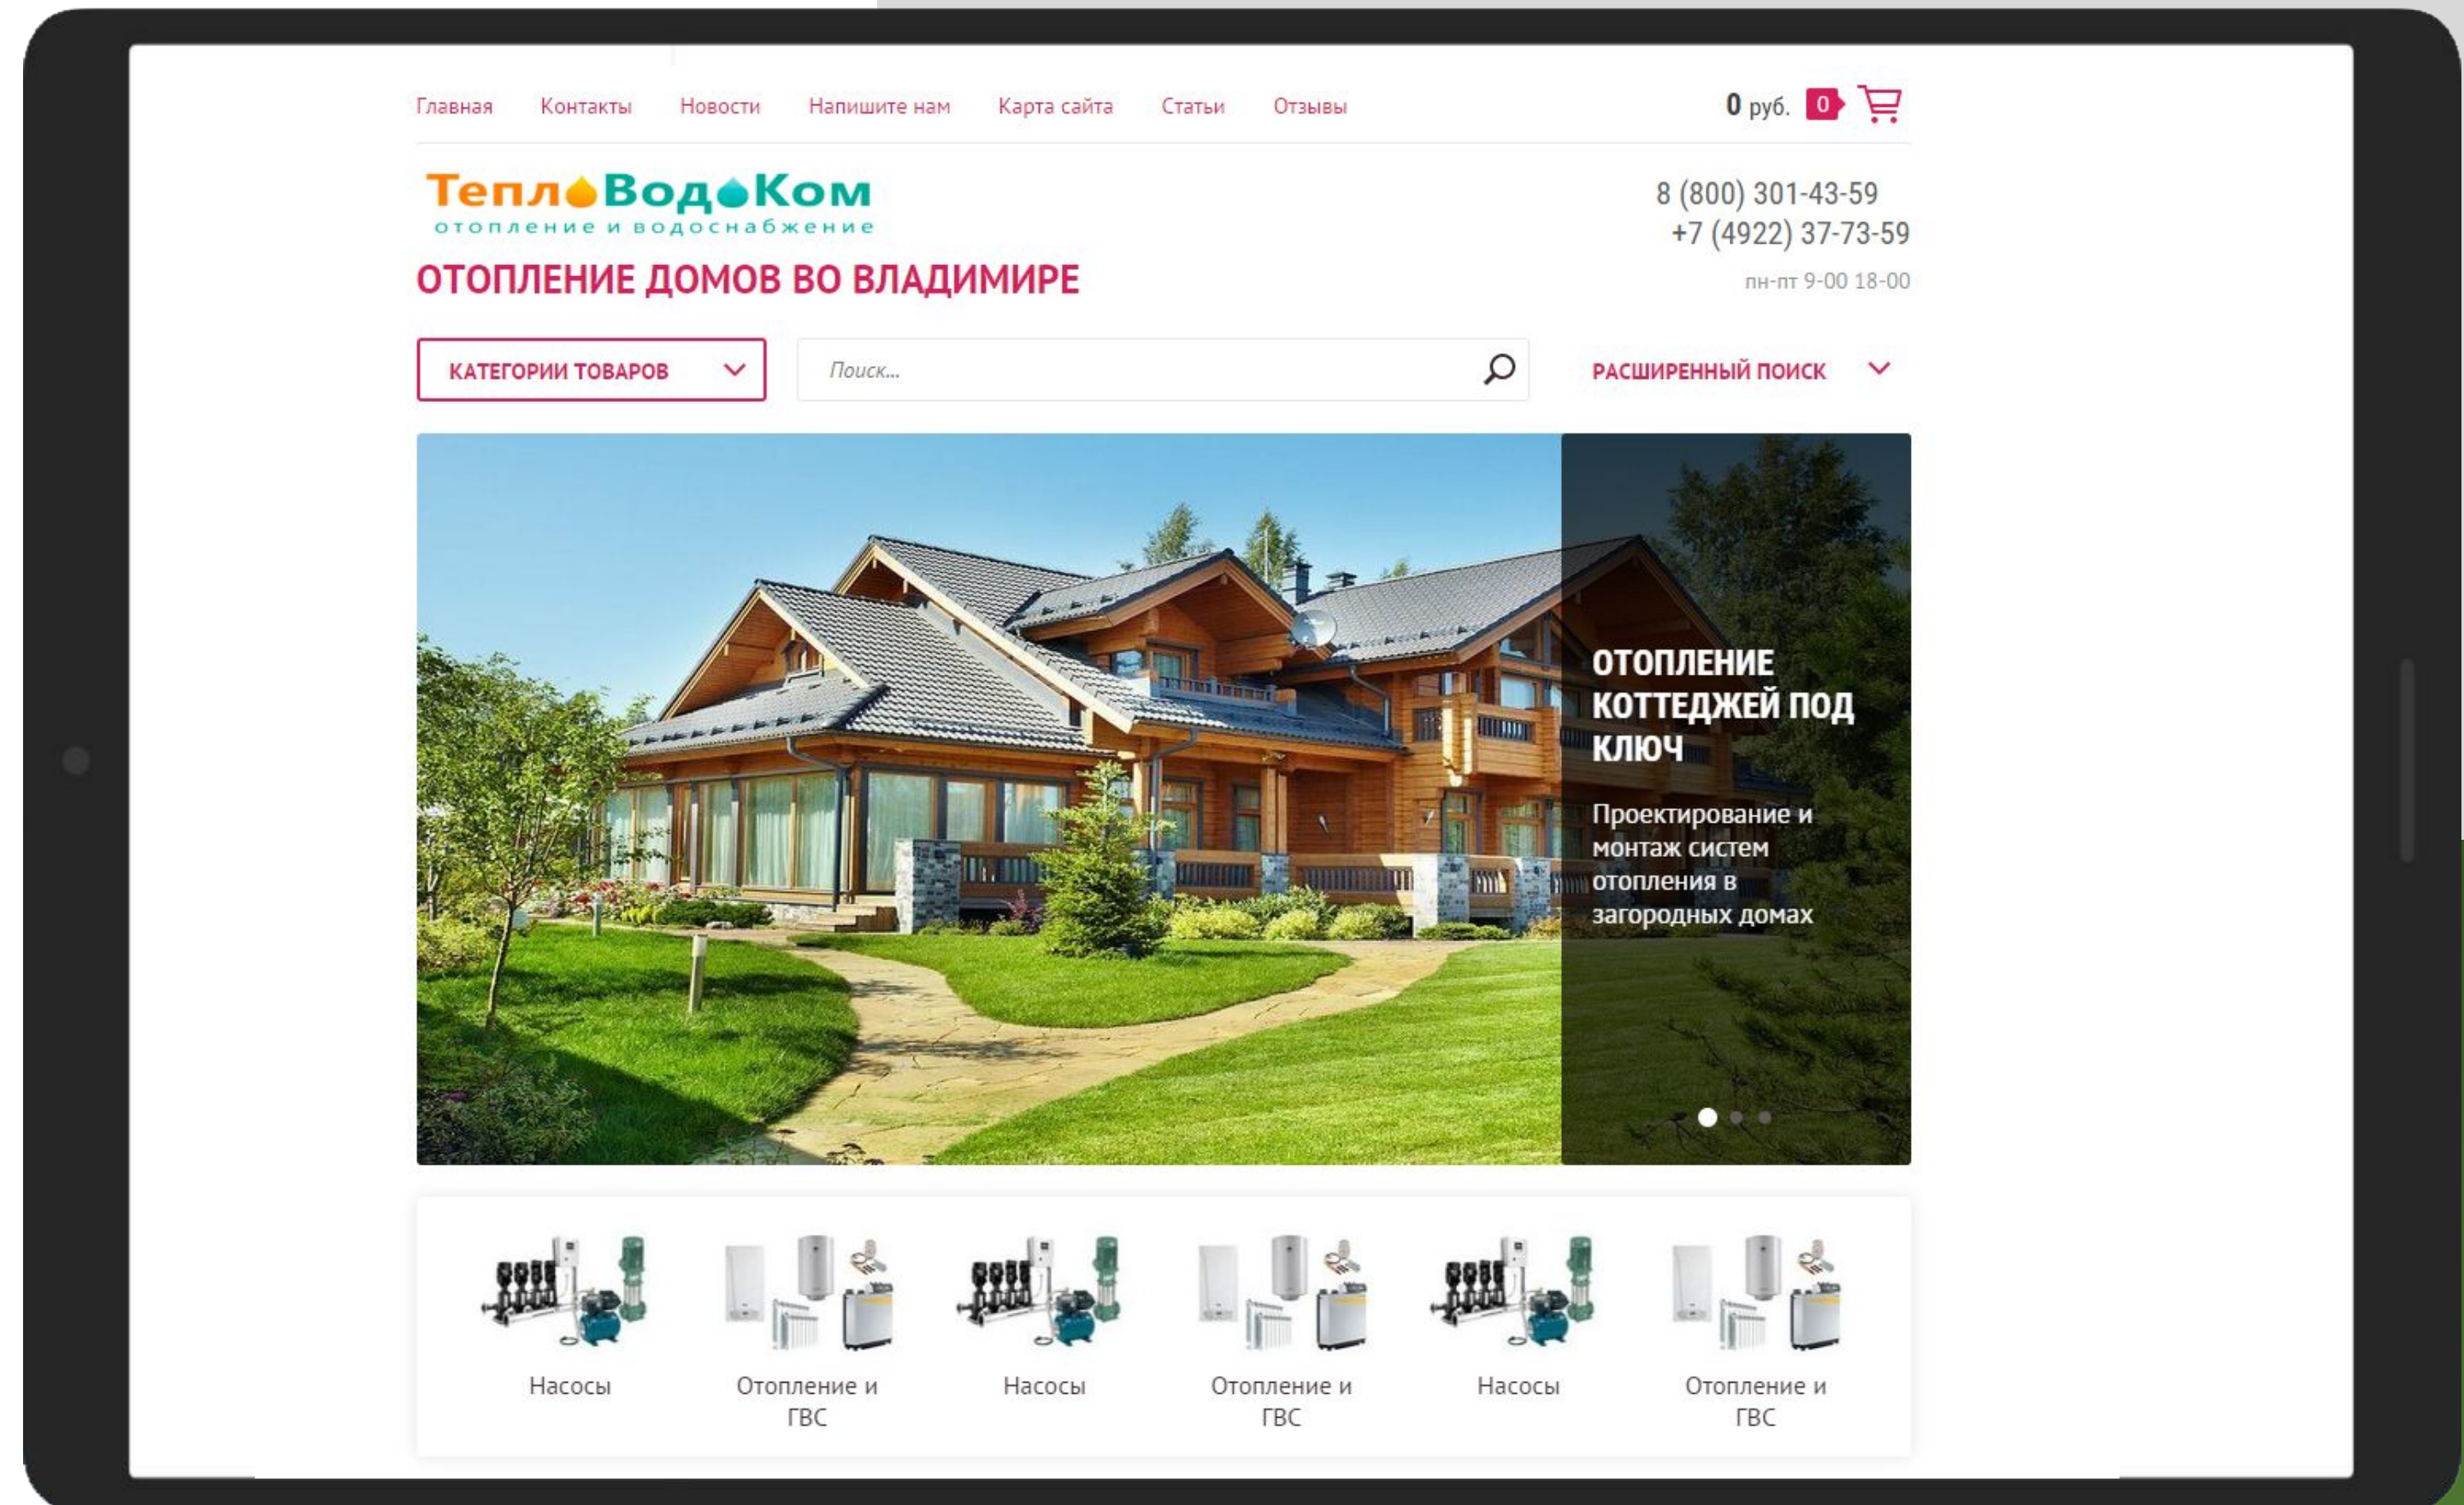

## Компания «INRUSKA»

ПОСМОТРЕТЬ 

# Topslide.

Компания  
«Огонь мебель»

ПОСМОТРЕТЬ

# Topslide.

Компания  
«Вент-Арт»

ПОСМОТРЕТЬ 

Компания  
«ТеплоВодоКом»

ПОСМОТРЕТЬ

## Компания «Мир камня33»

ПОСМОТРЕТЬ

Компания  
«Спорт Плитка»

ПОСМОТРЕТЬ

The screenshot shows a website landing page for 'Спорт Плитка' (Sport Tiles). The page features a dark green and maroon background with a diagonal split. The main heading is 'БЕСШОВНОЕ ПОКРЫТИЕ из резиновой крошки' (Seamless coating from rubber granules). Below the heading, the text states: 'Бесшовные резиновые покрытия стоимость от 800 руб. м2' and 'стоимость работ от 150 руб. м2'. A white button with the text 'Рассчитать стоимость' (Calculate cost) is centered at the bottom. The top navigation bar includes the company logo, menu items 'Главная', 'Бесшовное покрытие', 'Резиновая плитка', and 'Онлайн расчет', and contact information: '+7 (961)111-41-59' and 'vvprom@bk.ru'.