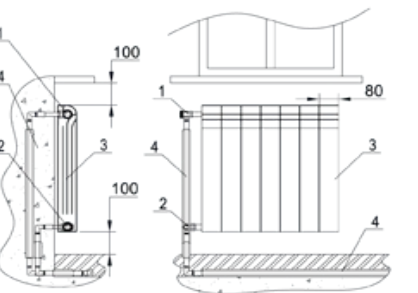

Подключение радиатора "из стены сзади"

1. вентиль термостатический AV6 осевой 1/2"
  2. вентиль на обратную подводу COMBI-2 1/2"
  3. радиатор биметаллический GlobalStyle
  4. труба Rehau RAUTITAN flex 16(2,2)мм
2. Условные обозначения радиаторов
   Пример: Global Style 500-960
   Global Style - радиатор биметаллический секционный с шириной одной секции 80 мм;
   500 - межцентровое расстояние, мм
   960 - габаритная ширина радиатора в сборе, мм

1. **Примечания:**
1. Трубы отнесены от стен условно.
  2. Трубы проложить в выравнивающей стяжке пола на расстоянии не более 250 мм от стен, если не указано иное.
  3. Все трубы изолировать утеплителем "Энергофлекс" $\sigma=9$ мм.
  4. Неуказанные диаметры труб - $\varnothing 16$ мм RAUTITAN flex.
  5. Указаны минимальные расстояния от радиатора до пола и подоконника.

M 1:50

Согласовано
Взам. инв. №
Подп. и дата
Име. № подл.

П-95/2012-ОВ					
Изм.	Кол. уч.	Лист	№ док.	Подп.	Дата
Разработал	Панюшкин				
Проверил	Резутов				
Утвердил	Ларионов				
Жилой дом			Стадия	Лист	Листов
Отопление второй этаж			П	11	18
Копировал			А3