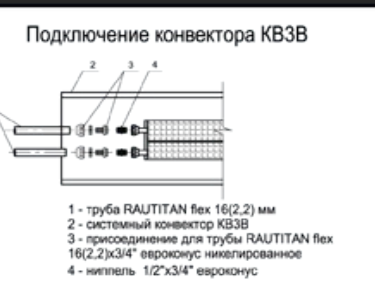

Компания «Астрон 33»

ПОСМОТРЕТЬ 

Компания
«Стройка 33»

ПОСМОТРЕТЬ

Компания
«МЕГАМ»

ПОСМОТРЕТЬ

Условные обозначения конвекторов

Пример: TechnoHeat 250-120-2000
 TechnoHeat - встраиваемый в пол конвектор с принудительной конвекцией;
 250 - габаритная ширина конвектора, мм
 120 - габаритная высота конвектора, мм
 2000 - габаритная длина конвектора, мм