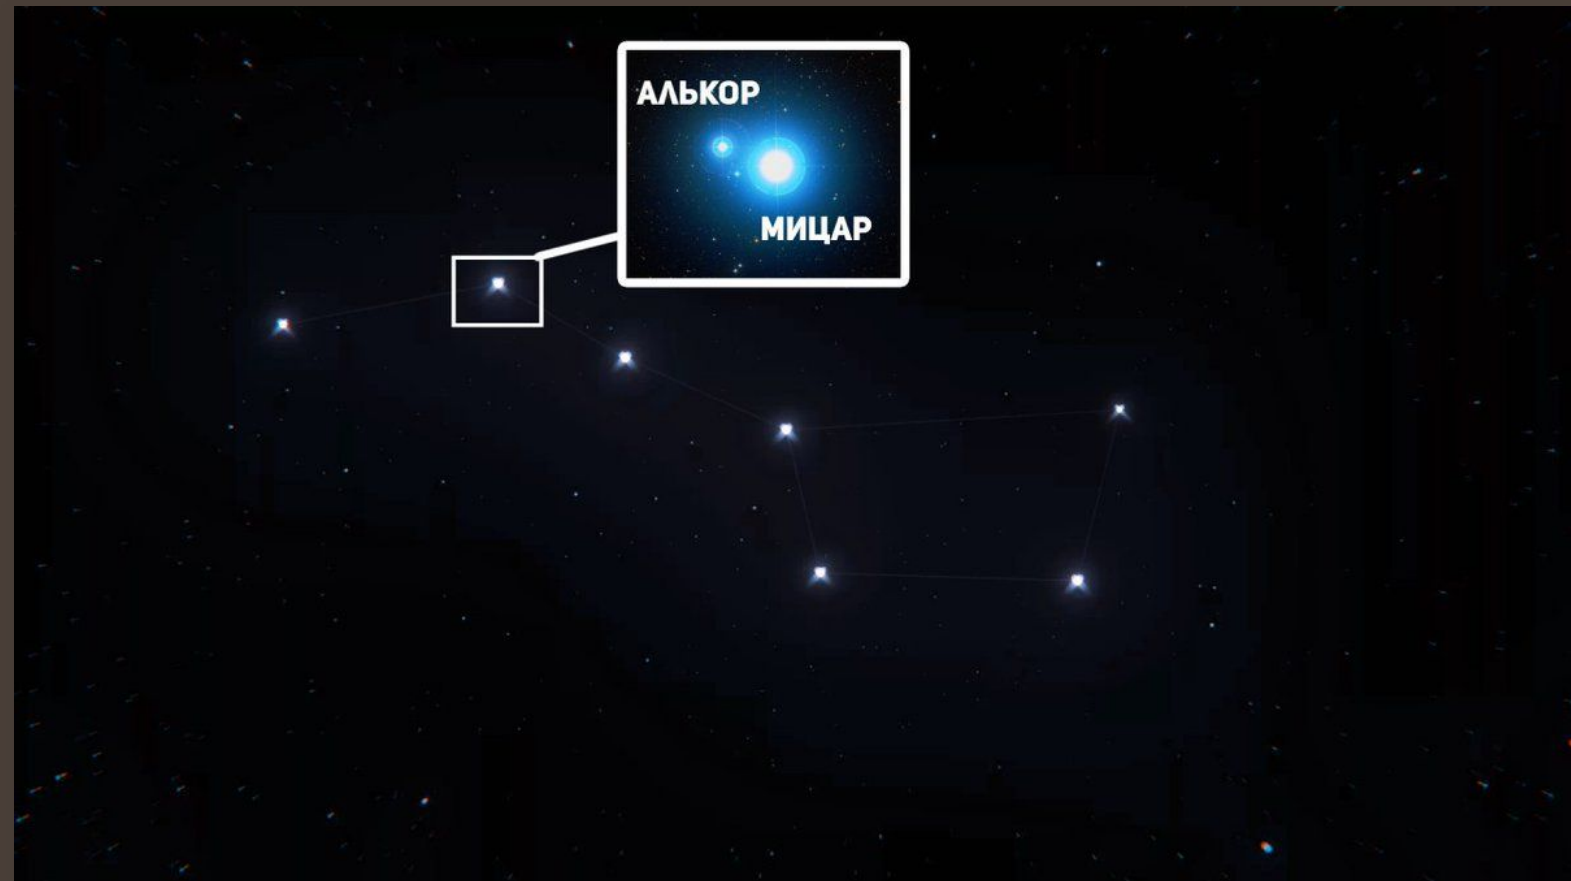

Алькор и Мицар