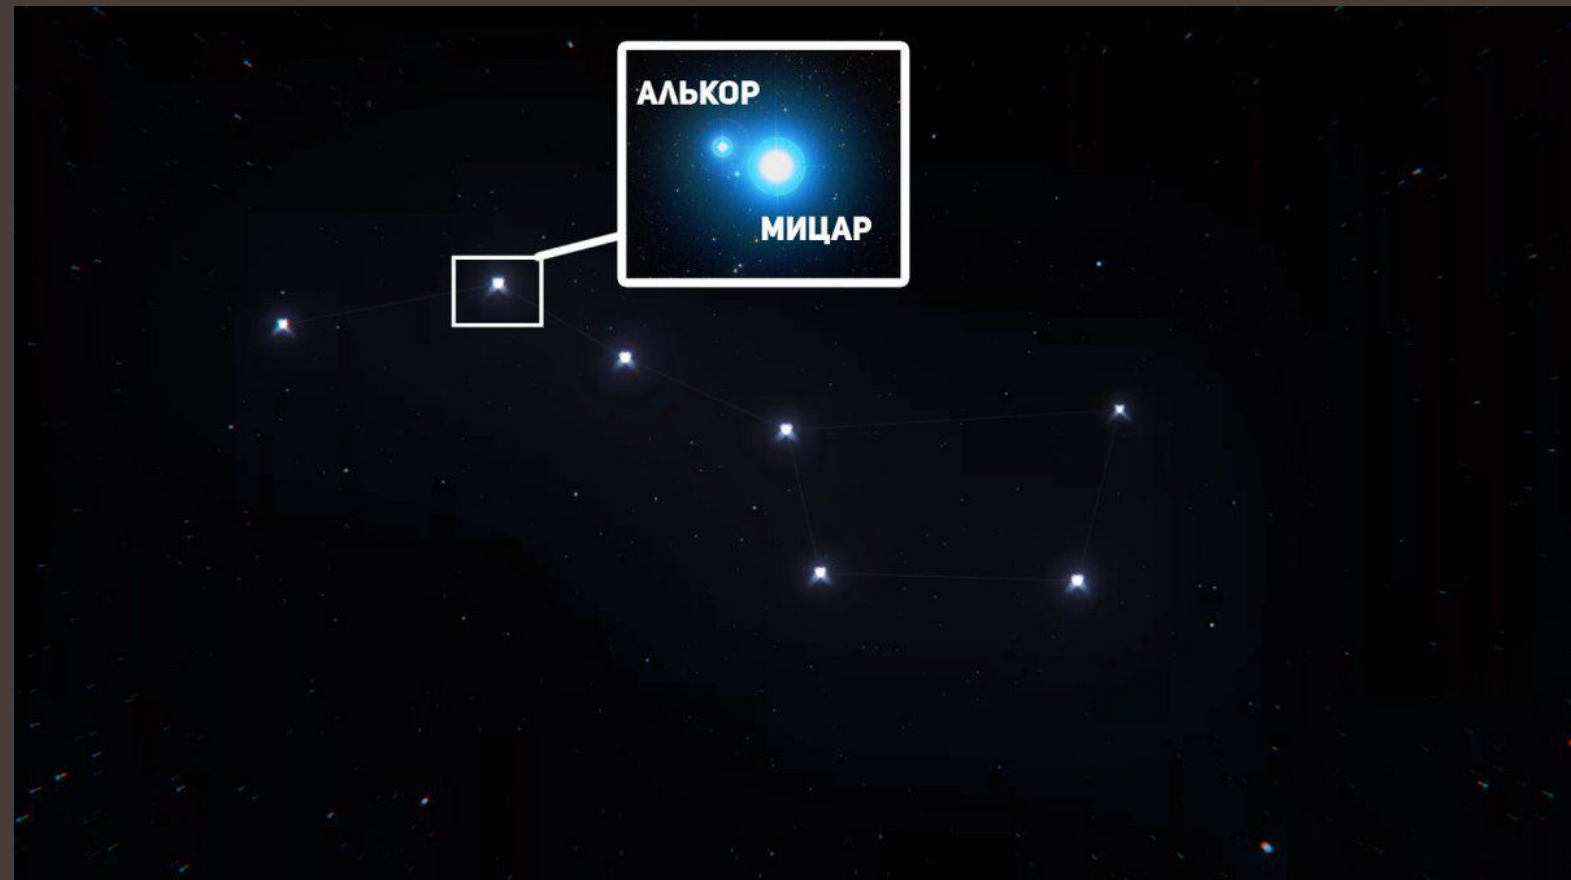

Алькор и Мицар