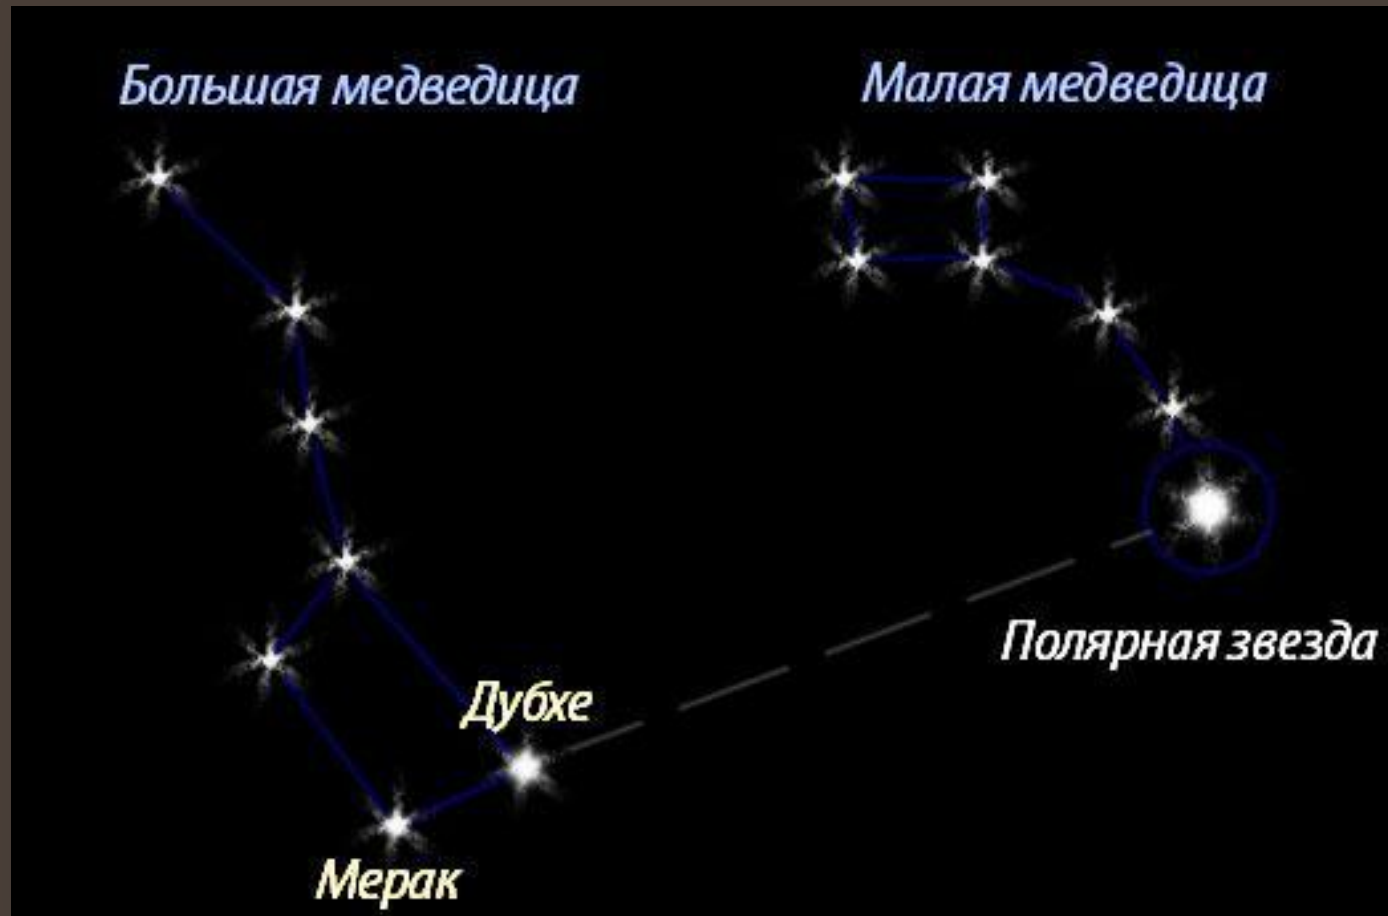

Большая медведица и Малая медведица