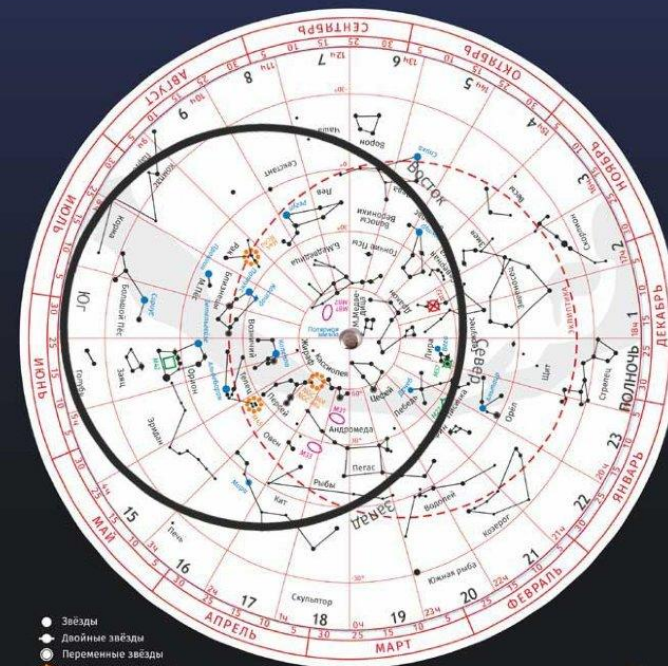

# Карта звездного неба

Естествознание, 10 класс

# Линия ЭКЛИПТИКИ

## Levenhuk M20 Подвижная карта звёздного неба

для широт 45°–63° Северного полушария

- Звёзды
- Двойные звёзды
- Переменные звёзды
- Рассеянные скопления
- Шаровые скопления
- Туманности
- ◇ Планетарные туманности
- Галактики

## Созвездия июня