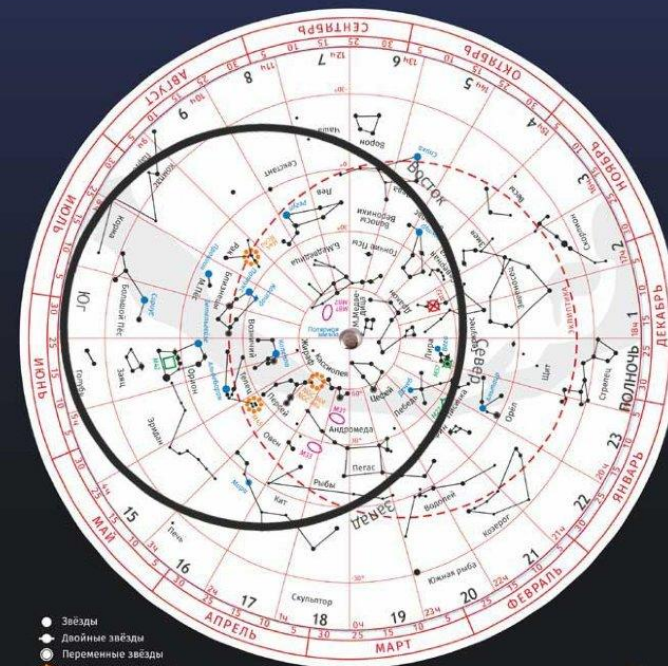

# Карта звездного неба

Естествознание, 10 класс

# Линия ЭКЛИПТИКИ

## Levenhuk M20 Подвижная карта звёздного неба

для широт 45°–63° Северного полушария

- Звёзды
- Двойные звёзды
- Переменные звёзды
- Рассеянные скопления
- Шаровые скопления
- Туманности
- ◇ Планетарные туманности
- Галактики

# Бетельгейзе Сириус Процион