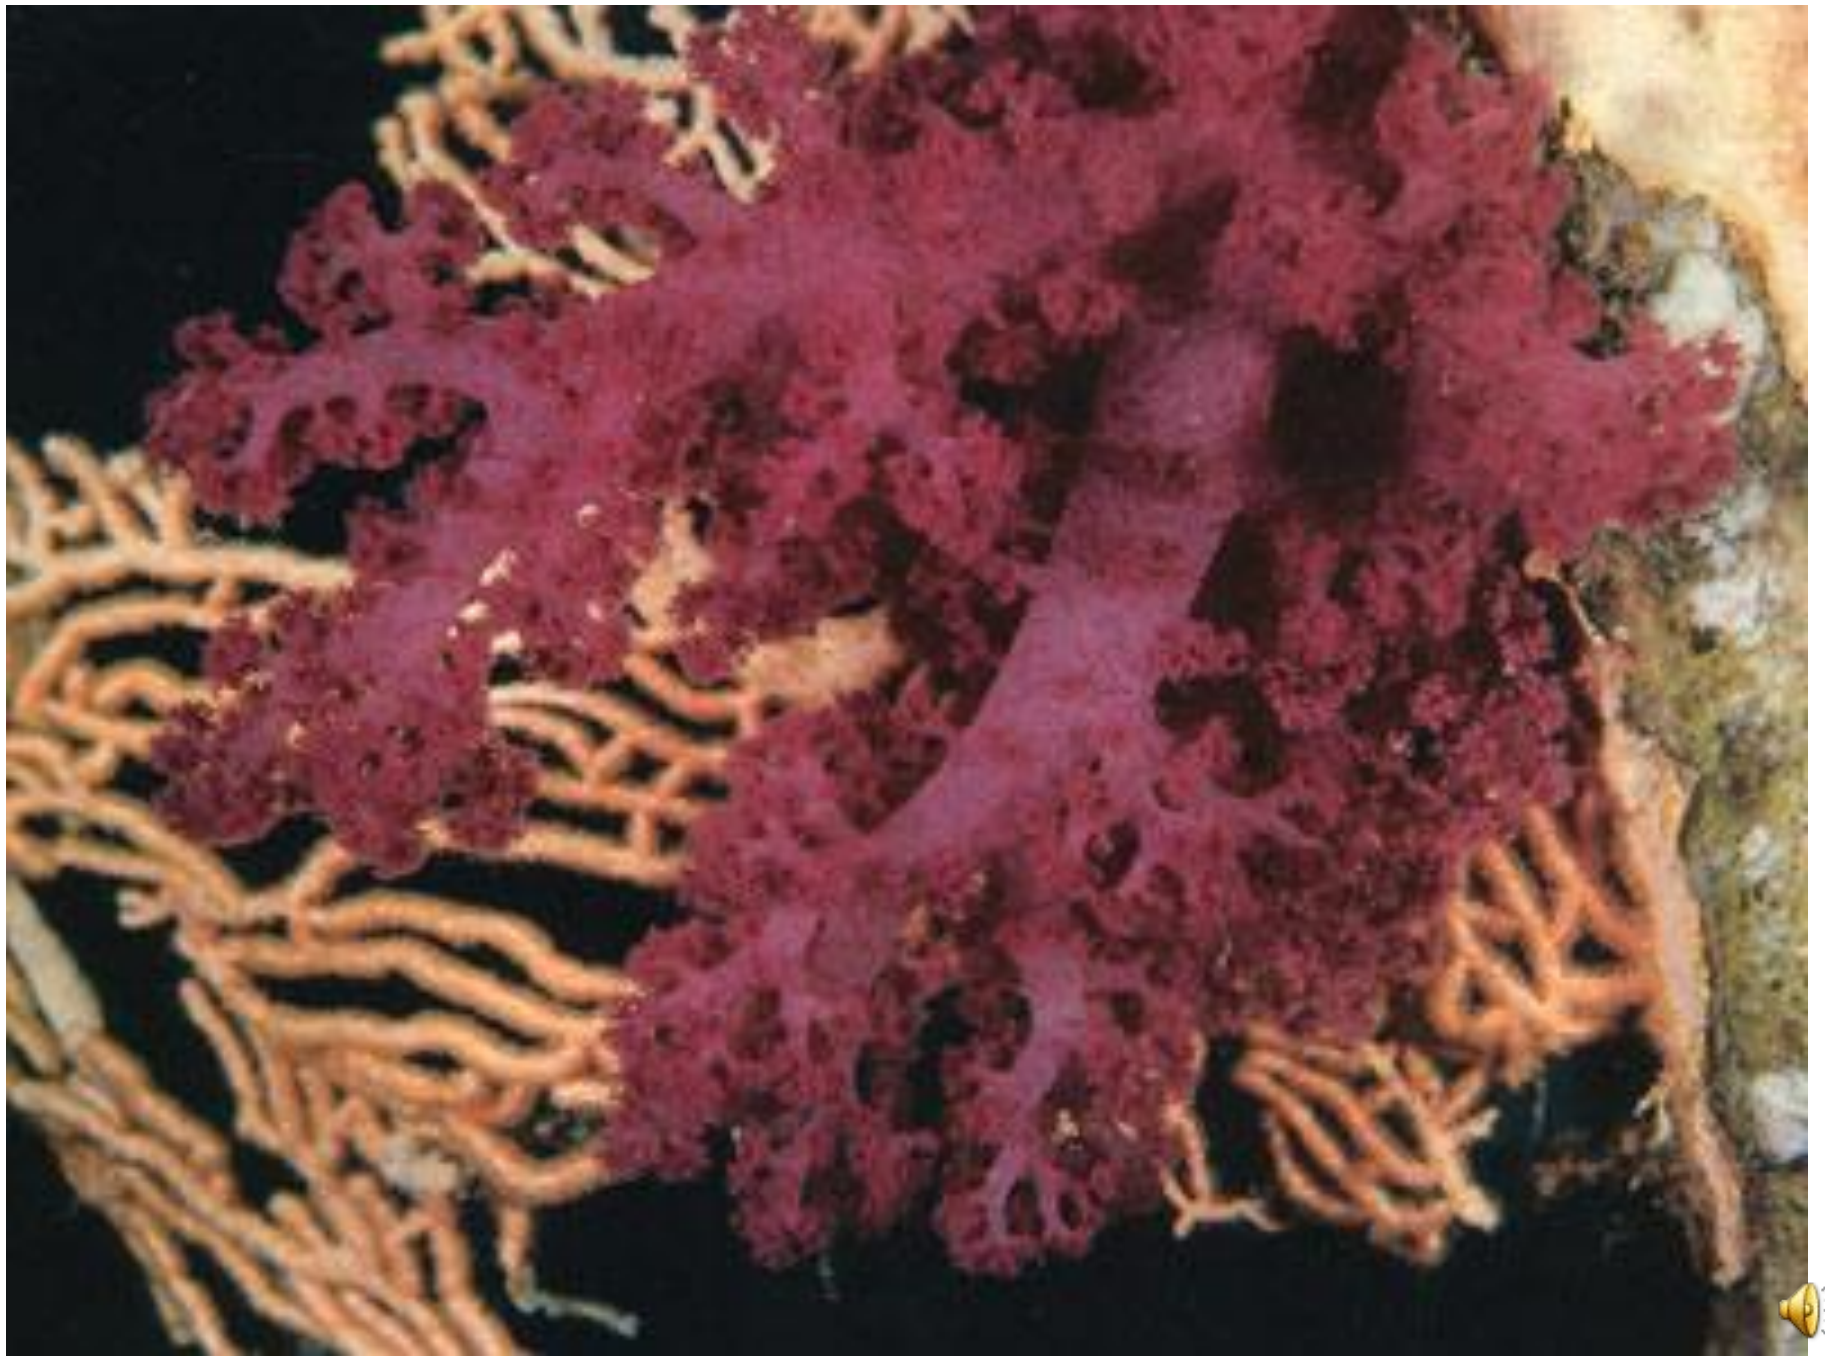

- В эпоху расцвета христианства стены и потолки византийских храмов украшались мозаичными изображениями евангельских сцен. Для этого было создано разноцветное непрозрачное искусственное стекло - смальта.

- В XVI веке в Италии, которая была богата месторождениями мрамора, возник новый вид мозаики - флорентийская. Итальянские мастера заметили, что мрамор в одном куске имеет множество оттенков. Для создания мозаичных картин можно было использовать не мелкие, а крупные кусочки. (Показать разноцвет мрамор).

- В России смальтовую мозаику возродил М. В. Ломоносов. Его мозаичная палитра включала 112 тонов и 1000 оттенков. Самая большая его мозаичная картина “Полтавская битва”, созданная при помощи учеников, находится в Академии наук в Санкт-Петербурге.

Коралловый риф

Трепанг

Морской ёж

Лангуст

Краб

ОСЬМИНОГ

каракатица

морская черепаха