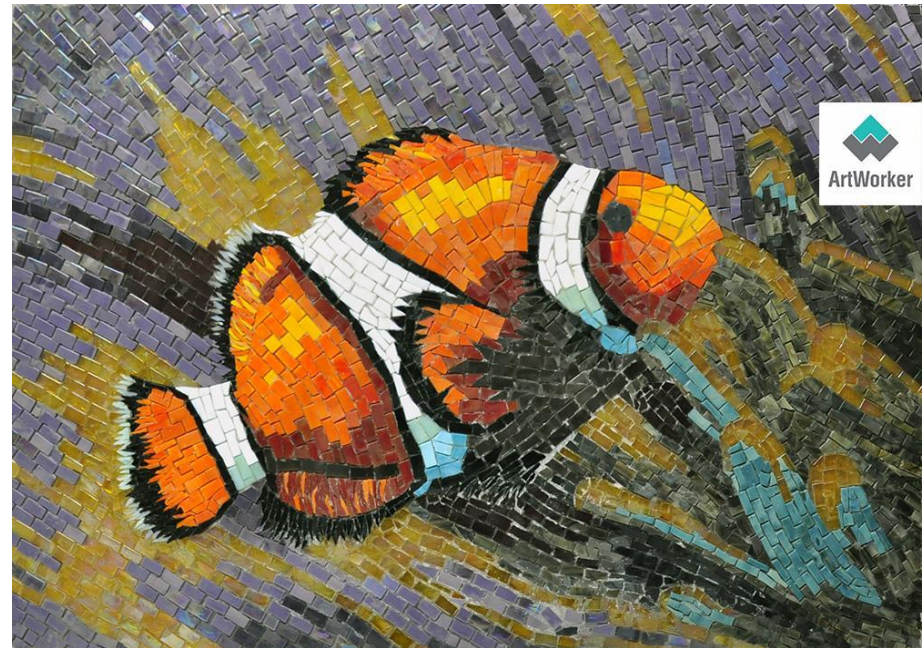

- В эпоху расцвета христианства стены и потолки византийских храмов украшались мозаичными изображениями евангельских сцен. Для этого было создано разноцветное непрозрачное искусственное стекло - смальта.

- В XVI веке в Италии, которая была богата месторождениями мрамора, возник новый вид мозаики - флорентийская. Итальянские мастера заметили, что мрамор в одном куске имеет множество оттенков. Для создания мозаичных картин можно было использовать не мелкие, а крупные кусочки. (Показать разноцвет мрамор).

- В России смальтовую мозаику возродил М. В. Ломоносов. Его мозаичная палитра включала 112 тонов и 1000 оттенков. Самая большая его мозаичная картина “Полтавская битва”, созданная при помощи учеников, находится в Академии наук в Санкт-Петербурге.