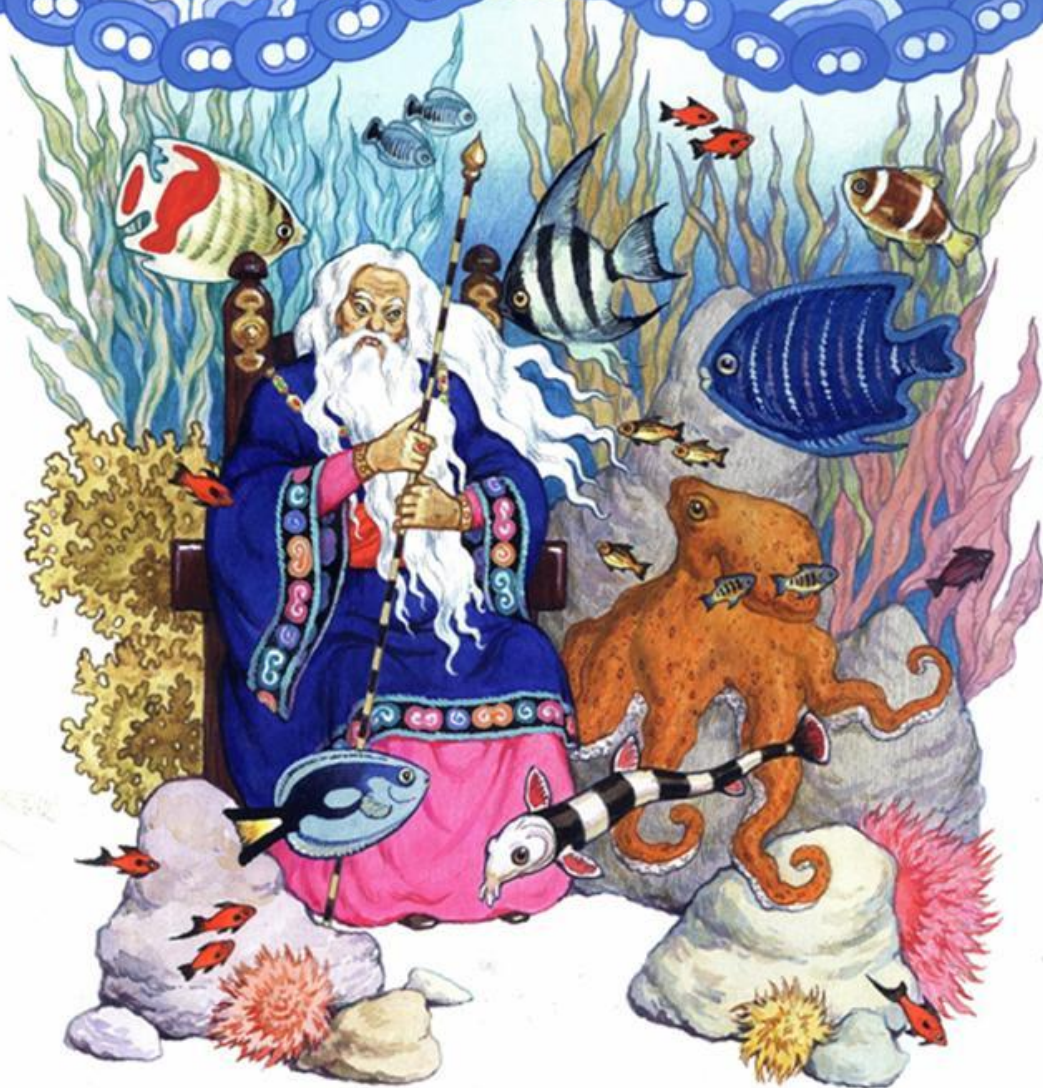

- В эпоху расцвета христианства стены и потолки византийских храмов украшались мозаичными изображениями евангельских сцен. Для этого было создано разноцветное непрозрачное искусственное стекло - смальта.

морская черепаха

Ракушка

Дельфин

Акула

КИТ

РЫБЫ

**РЫБА-
БАБОЧКА**

О РЬ РЫБЫНІОУНЫ

или идол

**Мавританские идолы
*Zanclus carinatus***

Электрический скат

**Золотая
рыбка**

**Морской
конёк**

Гуппи

Меченосец

морская черепаха

Морская черепаха

Ракушка

grafamania.net

28.04.2020

Шишляникова Е. В. гимназия №8 г.
Дубна Московская обл.

Grouse Cree