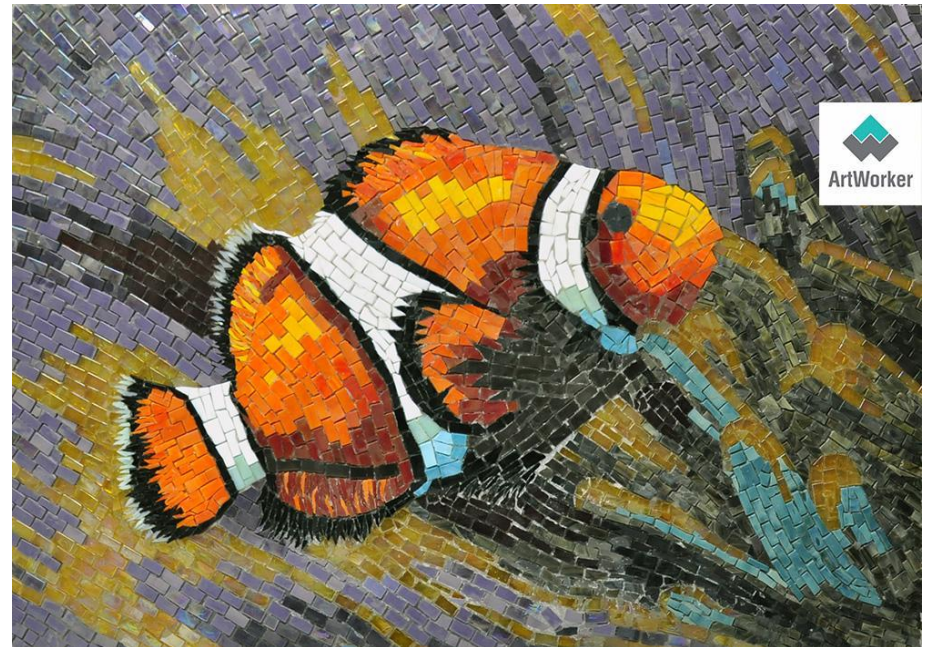

- В эпоху расцвета христианства стены и потолки византийских храмов украшались мозаичными изображениями евангельских сцен. Для этого было создано разноцветное непрозрачное искусственное стекло - смальта.

- В XVI веке в Италии, которая была богата месторождениями мрамора, возник новый вид мозаики - флорентийская. Итальянские мастера заметили, что мрамор в одном куске имеет множество оттенков. Для создания мозаичных картин можно было использовать не мелкие, а крупные кусочки. (Показать разноцвет мрамор).

- В России смальтовую мозаику возродил М. В. Ломоносов. Его мозаичная палитра включала 112 тонов и 1000 оттенков. Самая большая его мозаичная картина “Полтавская битва”, созданная при помощи учеников, находится в Академии наук в Санкт-Петербурге.