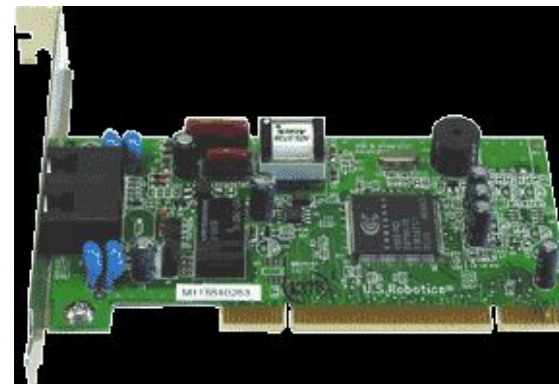

Внутренние

аппаратные
(процессор,
память)