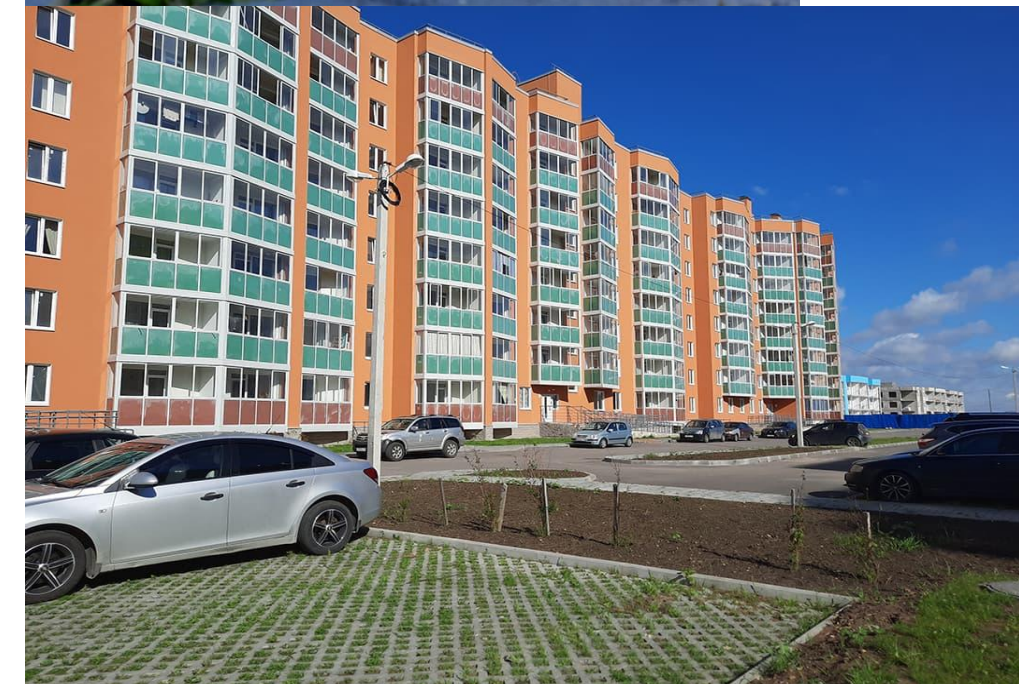

ЖК НОВО-АНТРОПШИНО

Материалы Baumit:

- MultiPrimer
- NivoFix
- NivoFix Winter
- DuoContact
- Star Contact Winter
- UniPrimer
- Декоративная штукатурка Classico Special
- Декоративная штукатурка Classico Special Winter
- Краска Silikat Color
- Краска PuraColor

Застройщик : Застрой

Адрес: Коммунар, Гатчинский р-н ЛО

Площадь: 10 000 м²

Год 2018-2020