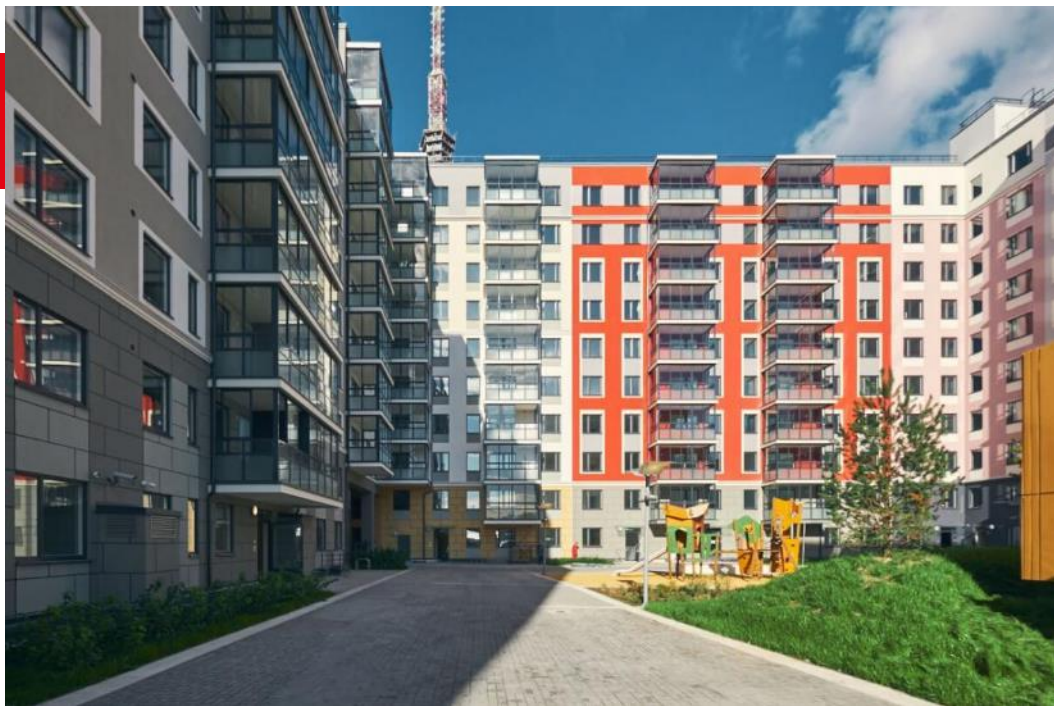

Референс объекты Санкт-Петербург

ЖК СКАНДИ КЛАБ

Застройщик/Генподрядчик: Бонава (НСС)

Адрес : Аптекарский просп. 16, Санкт-Петербург

Площадь: 17 000 м²

Год 2018 - 2019

Подрядчики: DIG, Галеон

Материалы Baumit:

Застройщик : Ойкумена

Адрес: пр. Королева/ пр. Шуваловский,
Санкт-Петербург

Площадь: 25 000 м²

Год 2018-2019

Ген. Подрядчик: СК Тема

Подрядчики: Норд Фасад, Беккер

ЖК НОВО-АНТРОПШИНО

Материалы Baumit: