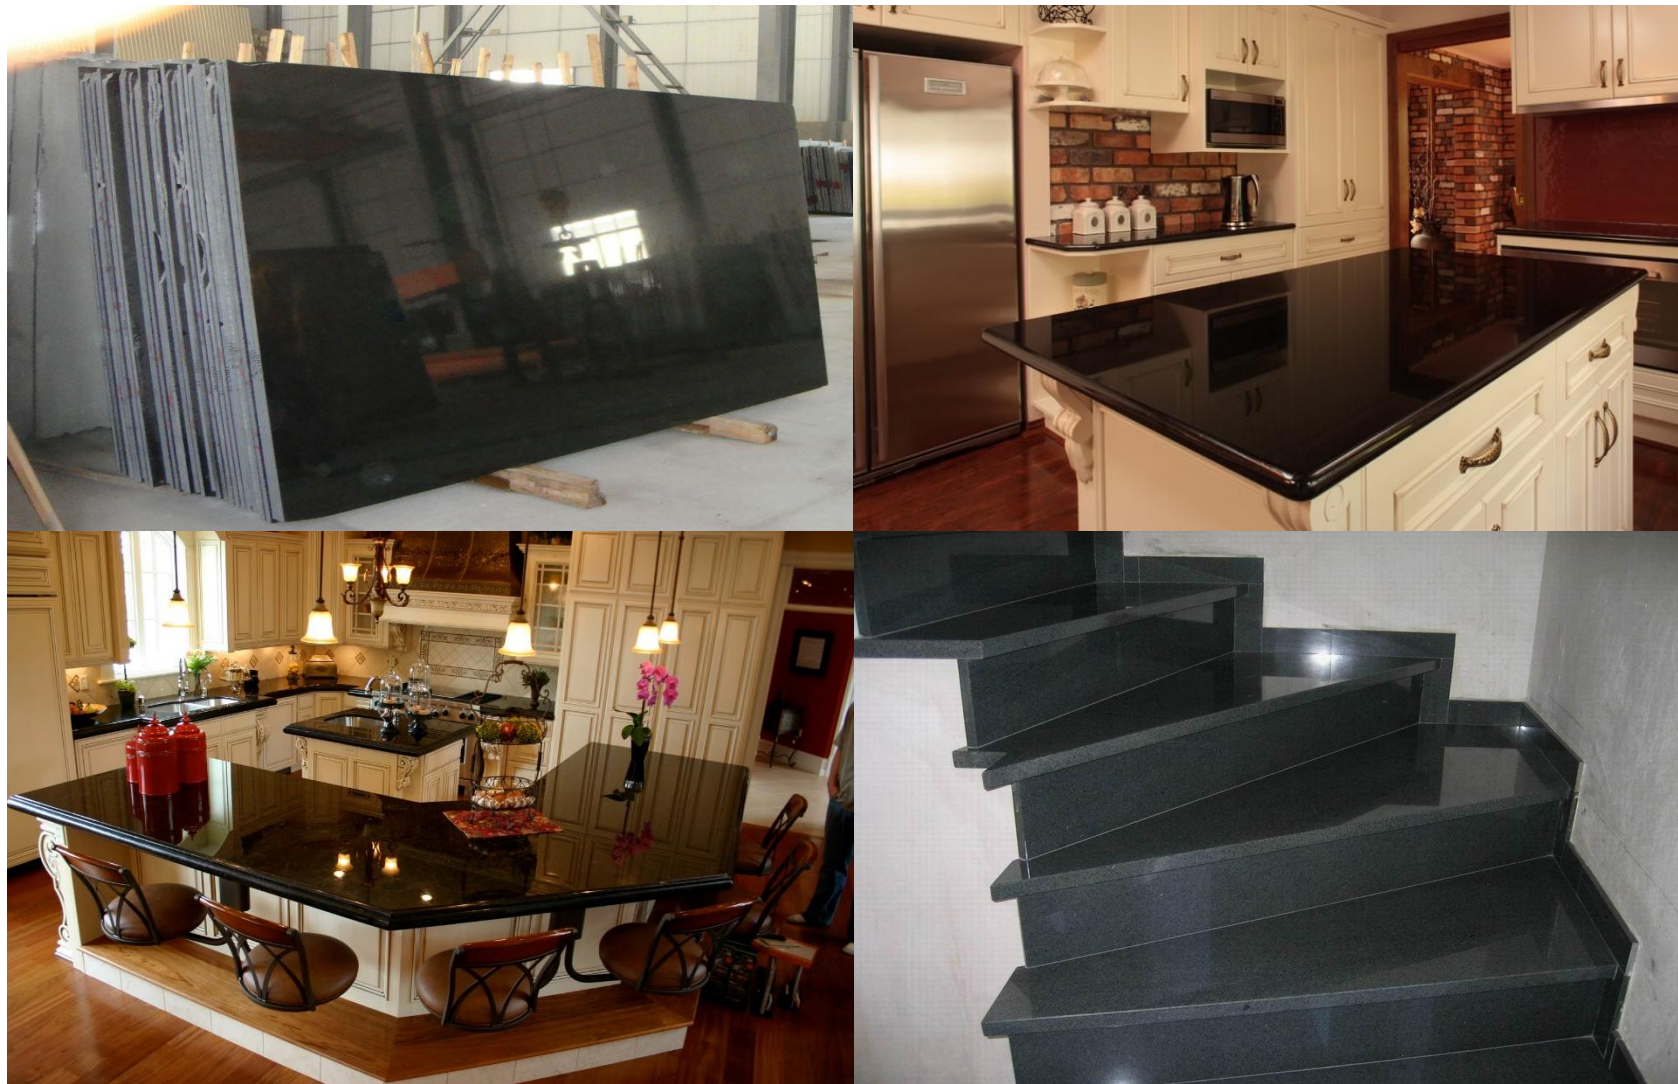

000 «Парад Стоун»

Новое поступление слябов!

Продажа слябов из мрамора из наличия Верде
Гватемала размер: 2800*1330*30 (20шт.)
А так же можем изготовить любые изделия по Вашему
желанию.

мрамор Император Лайт размер: 2100*1600*30
(10шт)

Гранит Епл Грин размер: 2920*1880*30 (10шт.)

Гранит Абсолют Блэк размер: 3200*1750*30 (20шт.)

Гранита Стел Грей размер: 3500*2050*20 (10шт.)

Гранит Куртинский размер: 2700*1600*30 (8шт.)

ПОЗВОНИТЕ НАМ ПРЯМО СЕЙЧАС