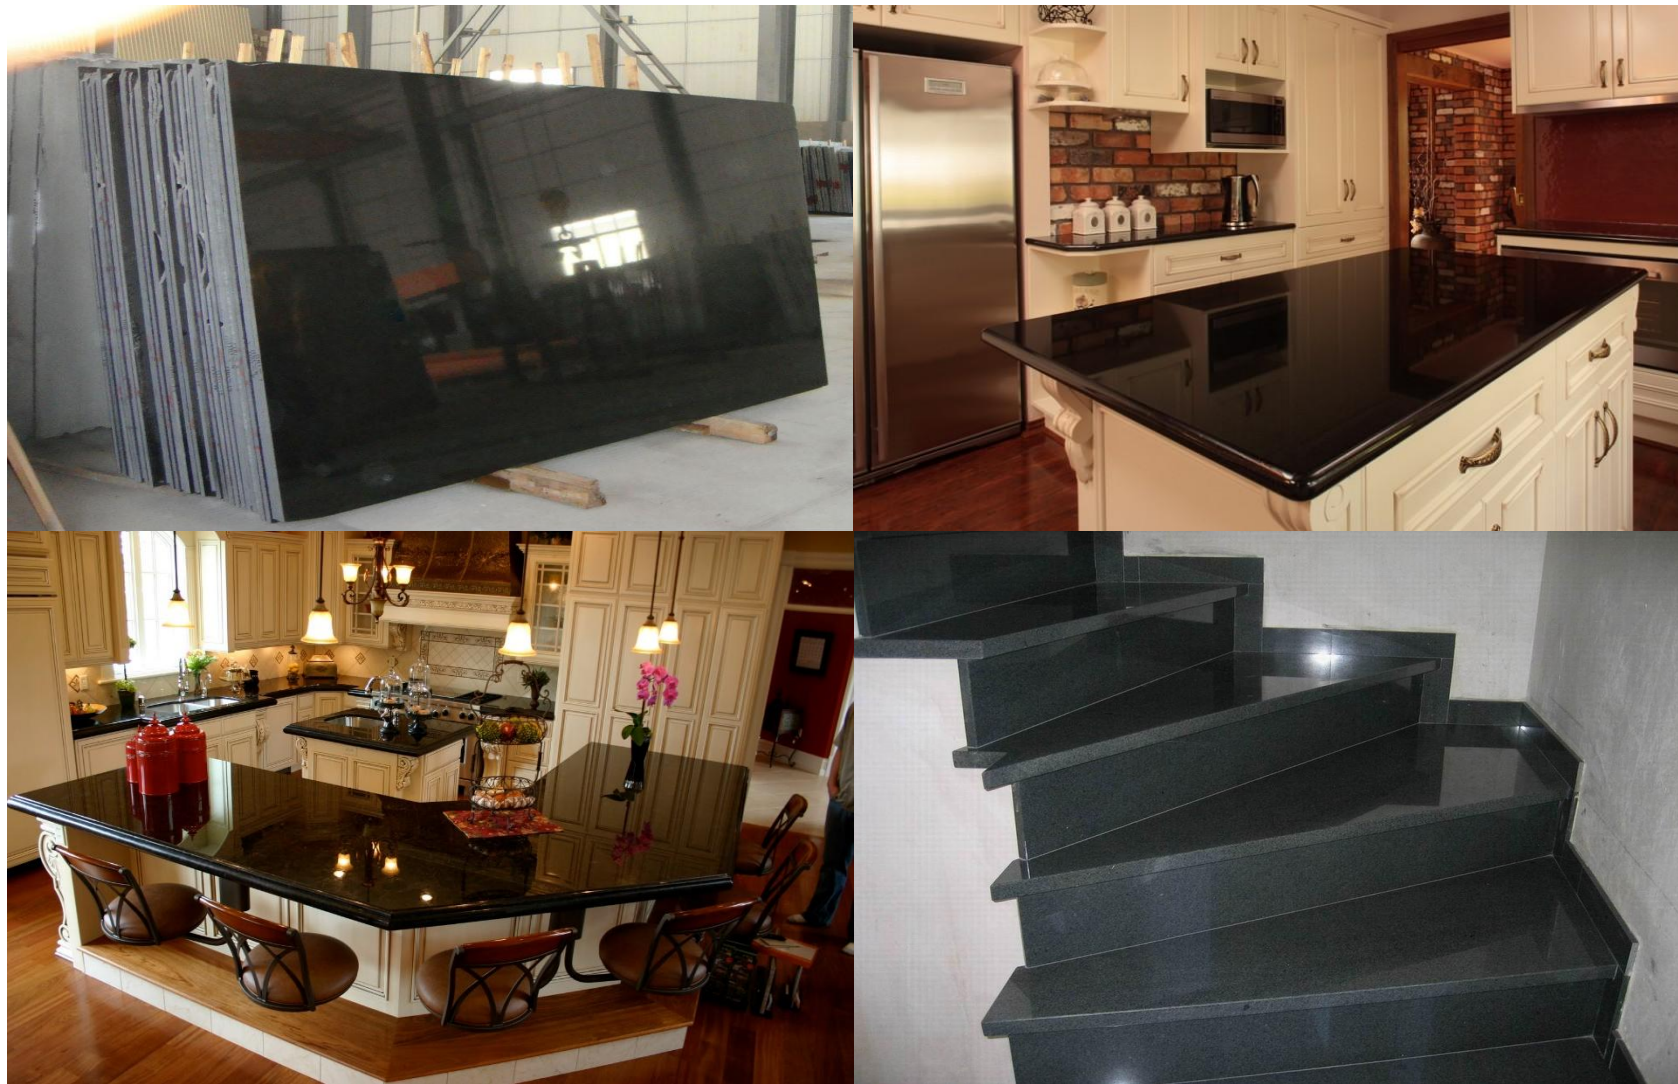

# Гранит Верде Баттерфляй 3150\*2000\*30 (10шт.)

Гранит Епл Грин размер: 2920\*1880\*30 (10шт.)

Гранит Абсолют Блэк размер: 3200\*1750\*30 ( 20шт.)

Гранита Стел Грей размер: 3500\*2050\*20 (10шт.)